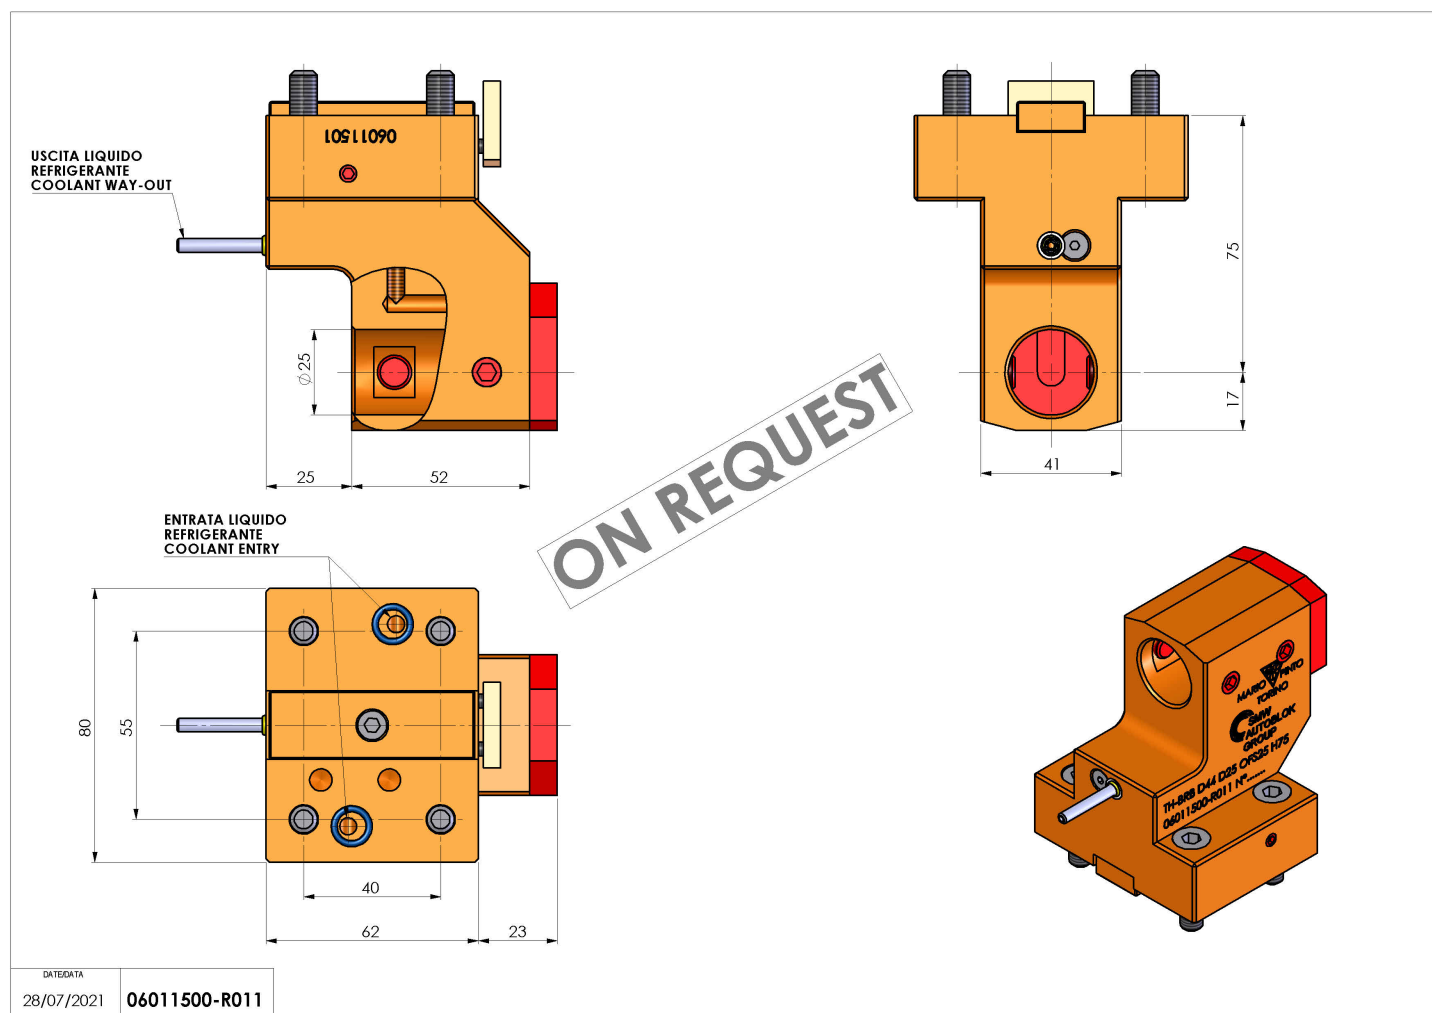

## 06011500 - TH-BRB D44 D25 OFS25 H75

<b>Tipo</b>	TH-BRB Portautensili statico portabareno
<b>Attacco</b>	CILINDRICO 44
<b>Uscita utensile</b>	TH porta bareno 25
<b>Raffreddamento</b>	Refrigerazione esterna
<b>H [mm]</b>	75

ON REQUEST

<b>Accessori</b>	N.D.
<b>Note</b>	N.D.
<b>Note per il montaggio</b>	N.D.

Verificare sempre gli ingombri del portautensile in torretta

Salvo modifiche tecniche