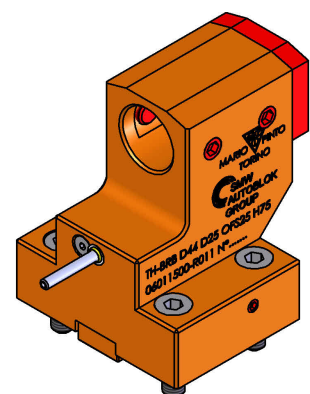

06011500 - TH-BRB D44 D25 OFS25 H75

Tipo	TH-BRB Portautensili statico portabareno
Attacco	CILINDRICO 44
Uscita utensile	TH porta bareno 25
Raffreddamento	Refrigerazione esterna
H [mm]	75

ON REQUEST

Accessori	N.D.
Note	N.D.
Note per il montaggio	N.D.

Verificare sempre gli ingombri del portautensile in torretta

Salvo modifiche tecniche