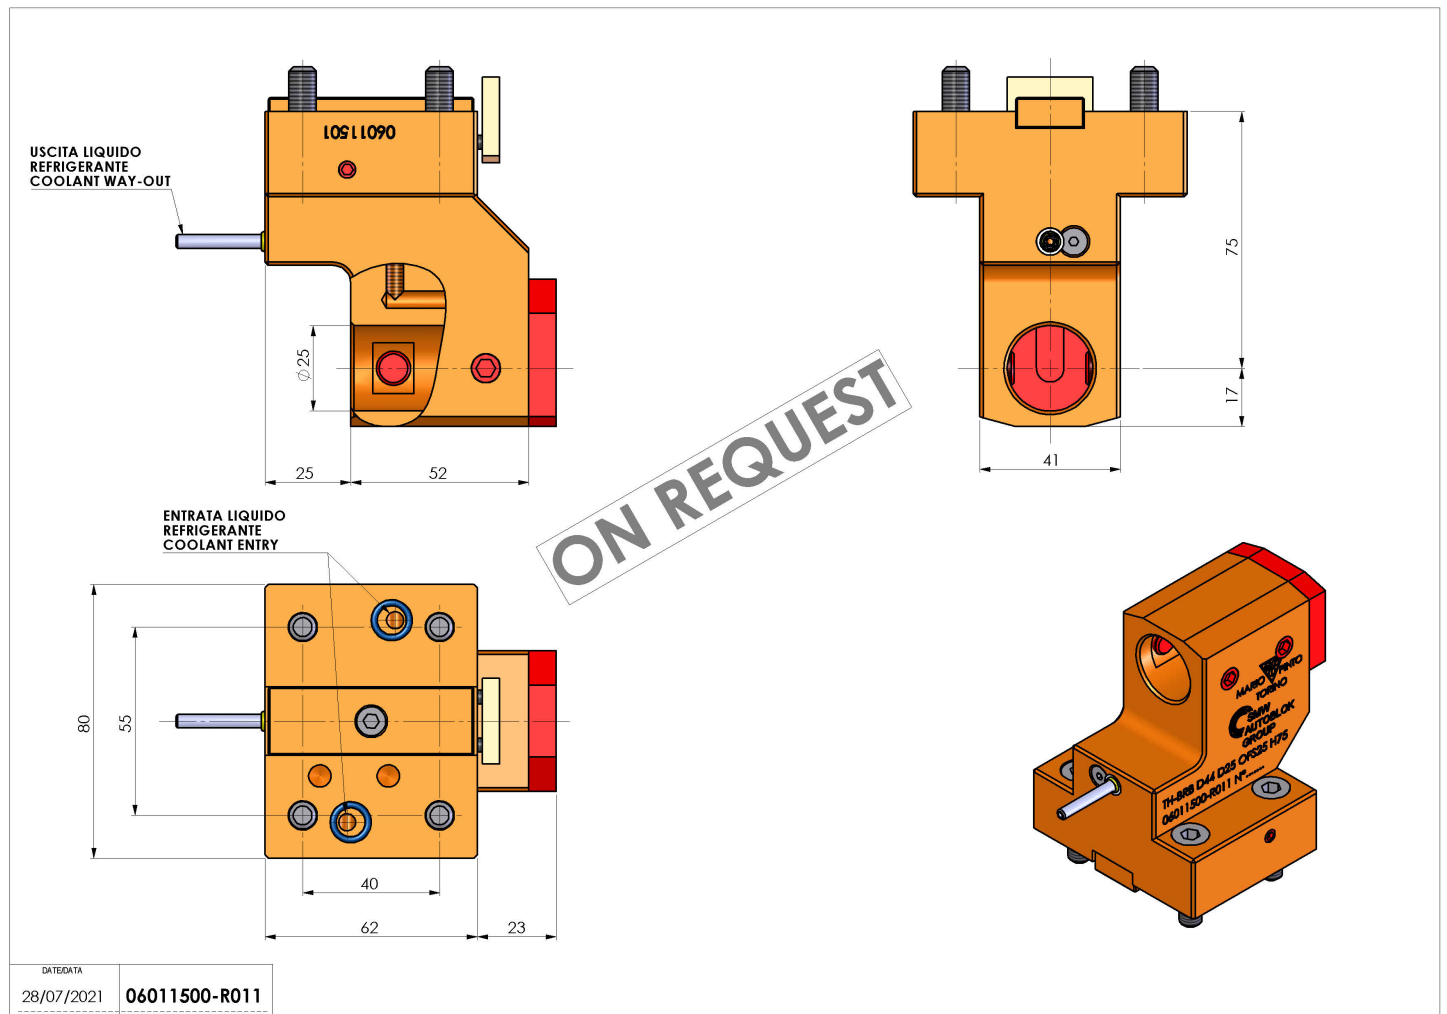

06011500 - TH-BRB D44 D25 OFS25 H75

Tipo	TH-BRB Portautensili statico portabareno
Attacco	CILINDRICO 44
Uscita utensile	TH porta bareno 25
Raffreddamento	Refrigerazione esterna
H [mm]	75

ON REQUEST

Accessori	N.D.
Note	N.D.
Note per il montaggio	N.D.

Verificare sempre gli ingombri del portautensile in torretta

Salvo modifiche tecniche