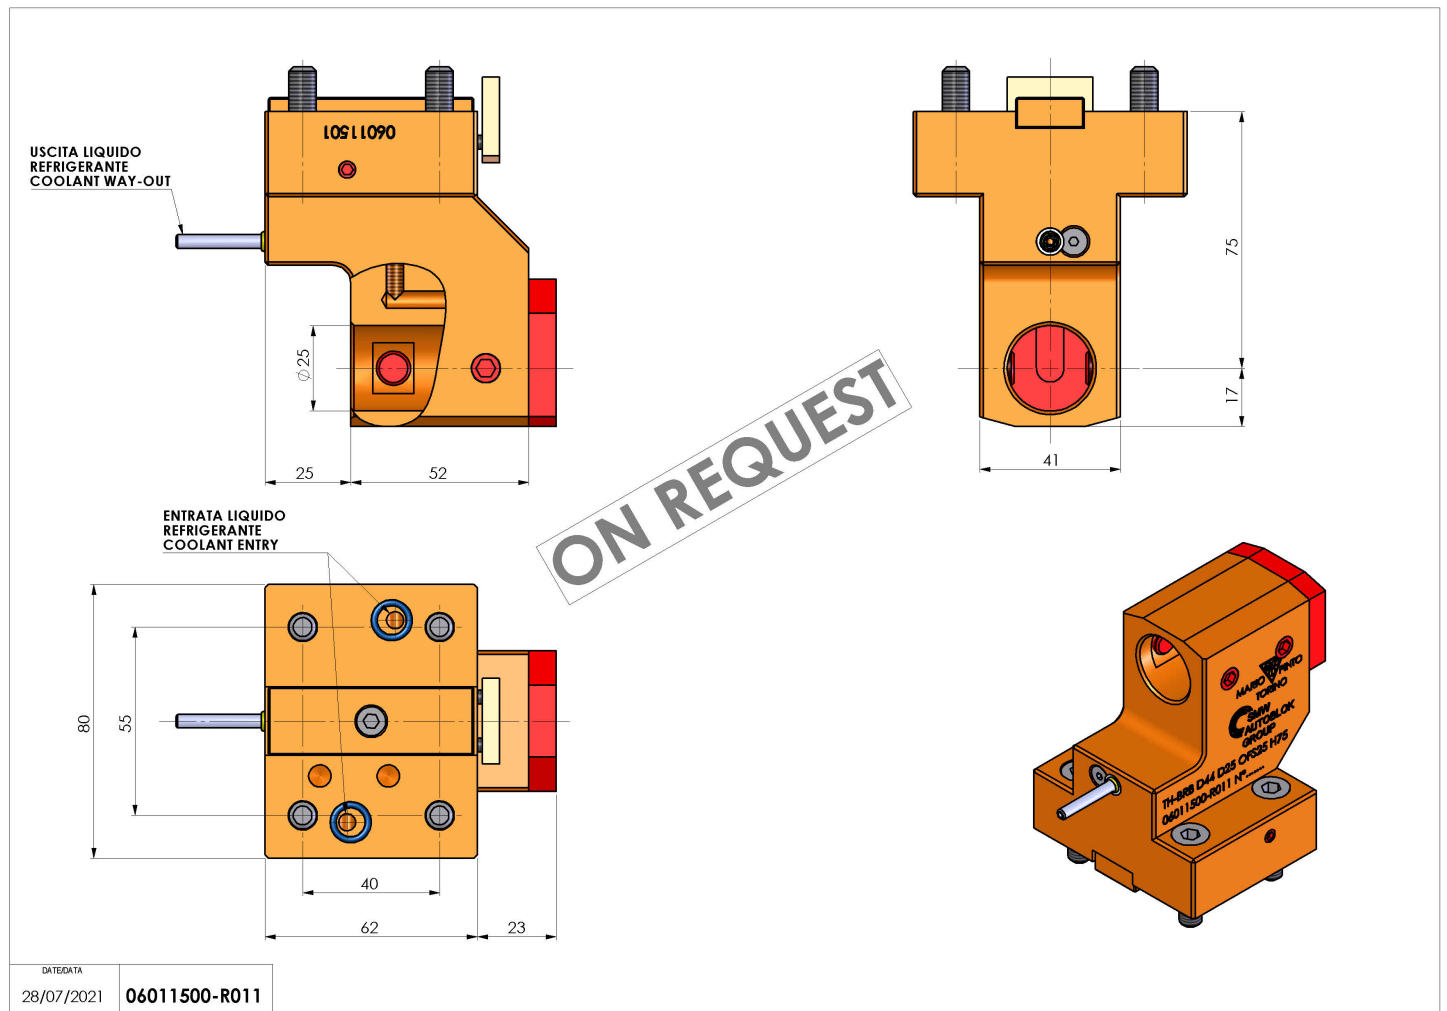

06011500 - TH-BRB D44 D25 OFS25 H75

Tipo	TH-BRB Portautensili statico portabareno
Attacco	CILINDRICO 44
Uscita utensile	TH porta bareno 25
Raffreddamento	Refrigerazione esterna
H [mm]	75

ON REQUEST

Accessori	N.D.
Note	N.D.
Note per il montaggio	N.D.

Verificare sempre gli ingombri del portautensile in torretta

Salvo modifiche tecniche