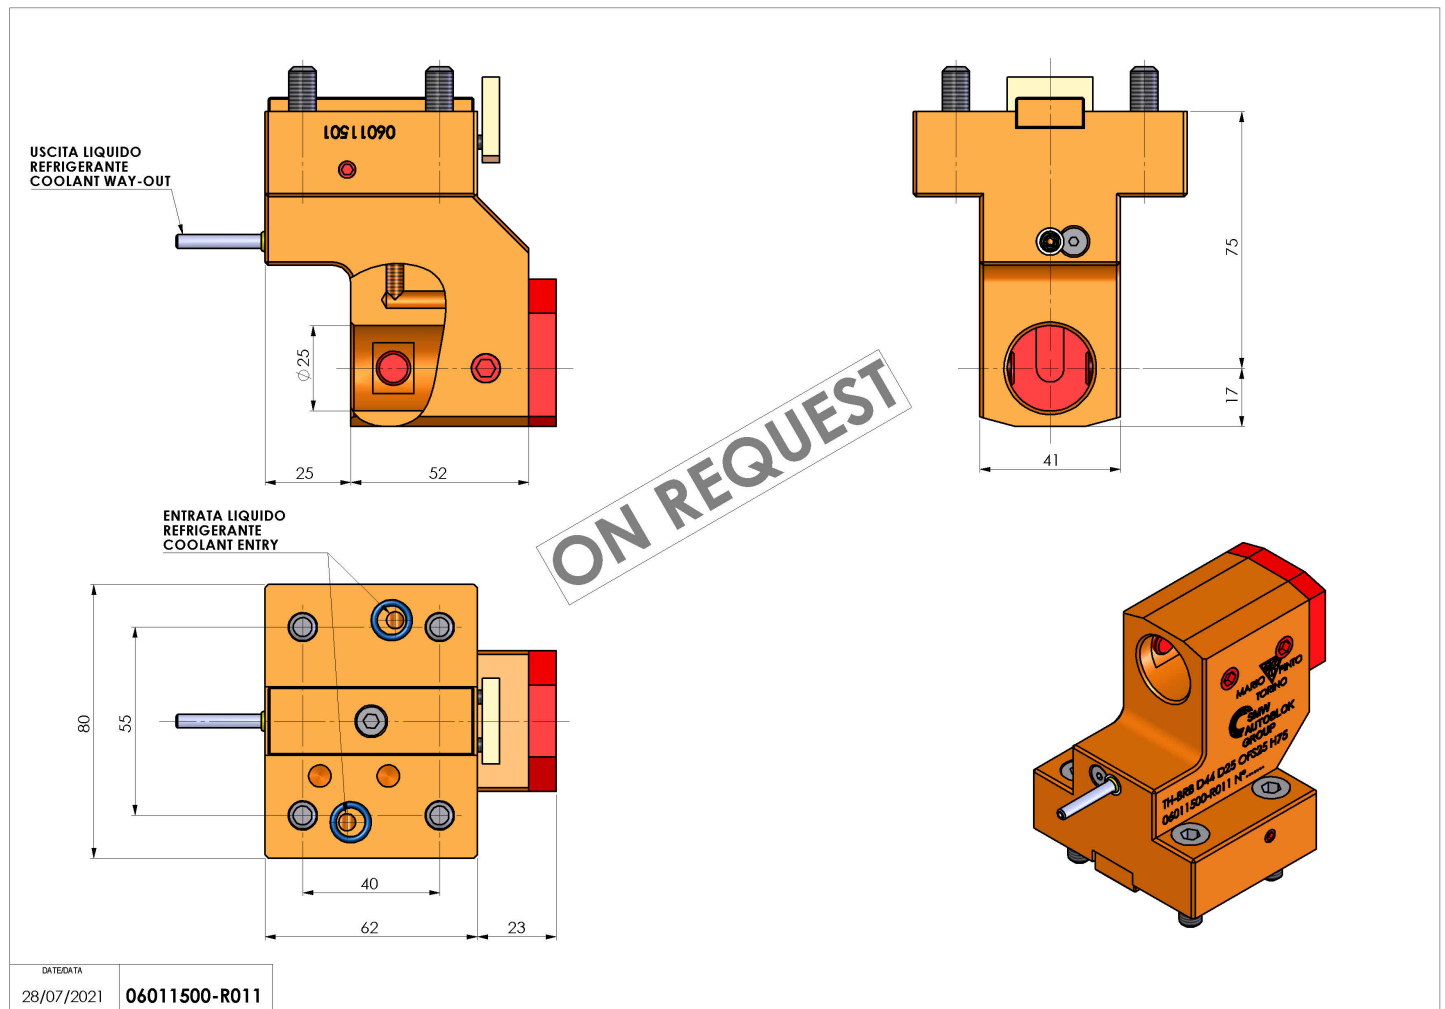

## 06011500 - TH-BRB D44 D25 OFS25 H75

<b>Tipo</b>	TH-BRB Portautensili statico portabareno
<b>Attacco</b>	CILINDRICO 44
<b>Uscita utensile</b>	TH porta bareno 25
<b>Raffreddamento</b>	Refrigerazione esterna
<b>H [mm]</b>	75

ON REQUEST

<b>Accessori</b>	N.D.
<b>Note</b>	N.D.
<b>Note per il montaggio</b>	N.D.

Verificare sempre gli ingombri del portautensile in torretta

Salvo modifiche tecniche