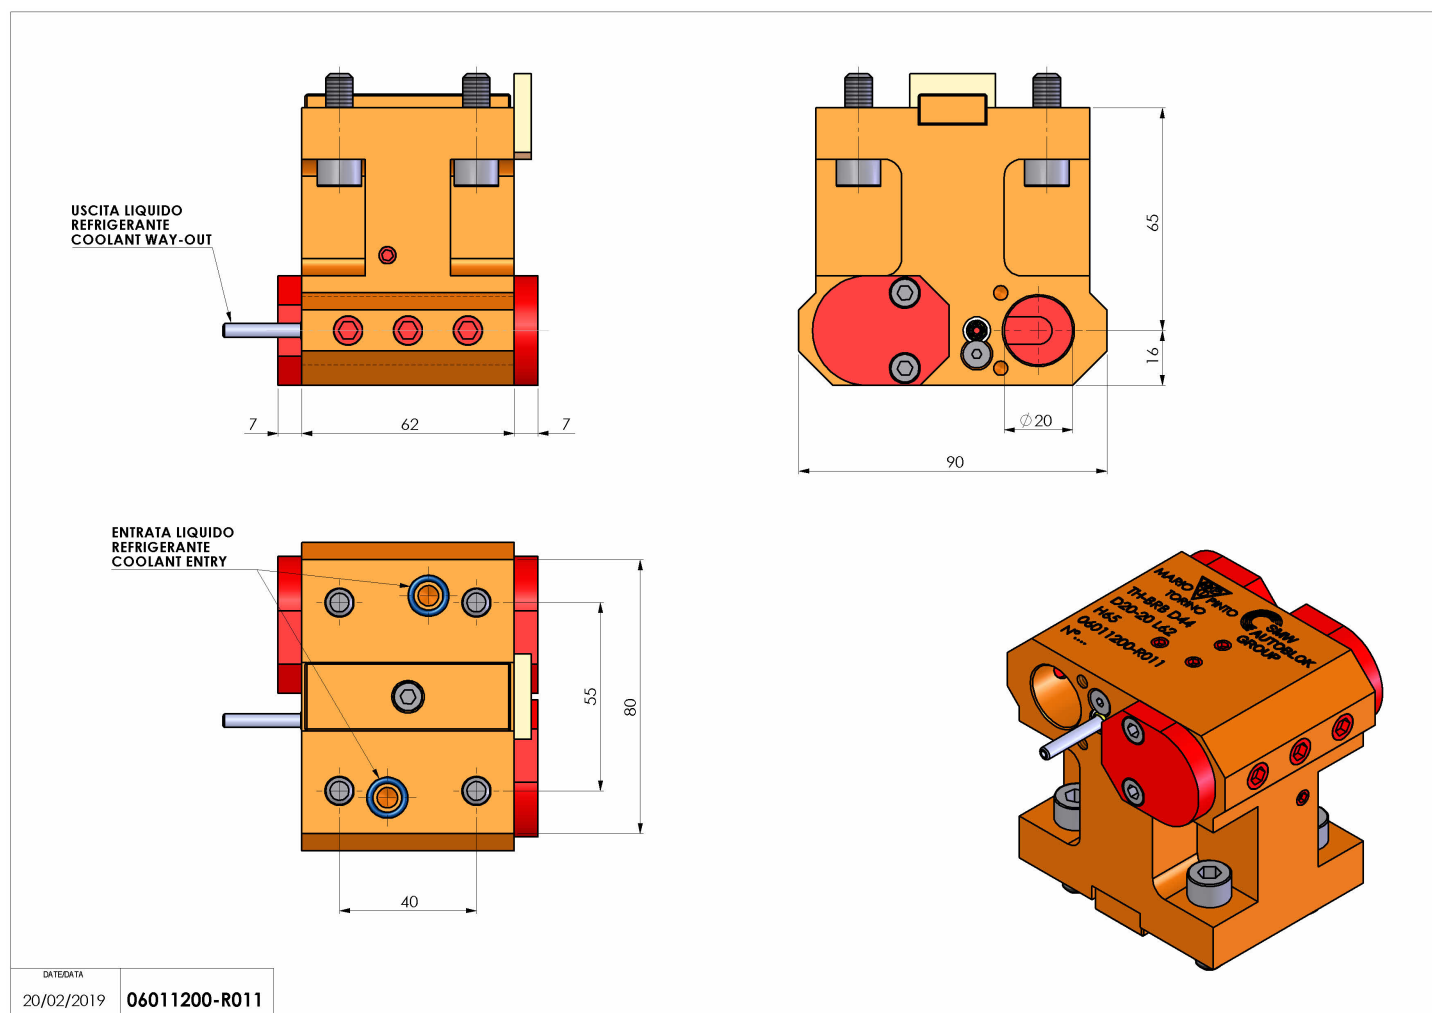

06011200 - TH-BRB D44 D20-20 L62 H65

Tipo	TH-BRB Portautensili statico portabareno
Attacco	CILINDRICO 44
Uscita utensile	TH porta bareno 20
Raffreddamento	Refrigerazione esterna / interna
H [mm]	65

Accessori	N.D.
Note	N.D.
Note per il montaggio	N.D.

Verificare sempre gli ingombri del portautensile in torretta

Salvo modifiche tecniche