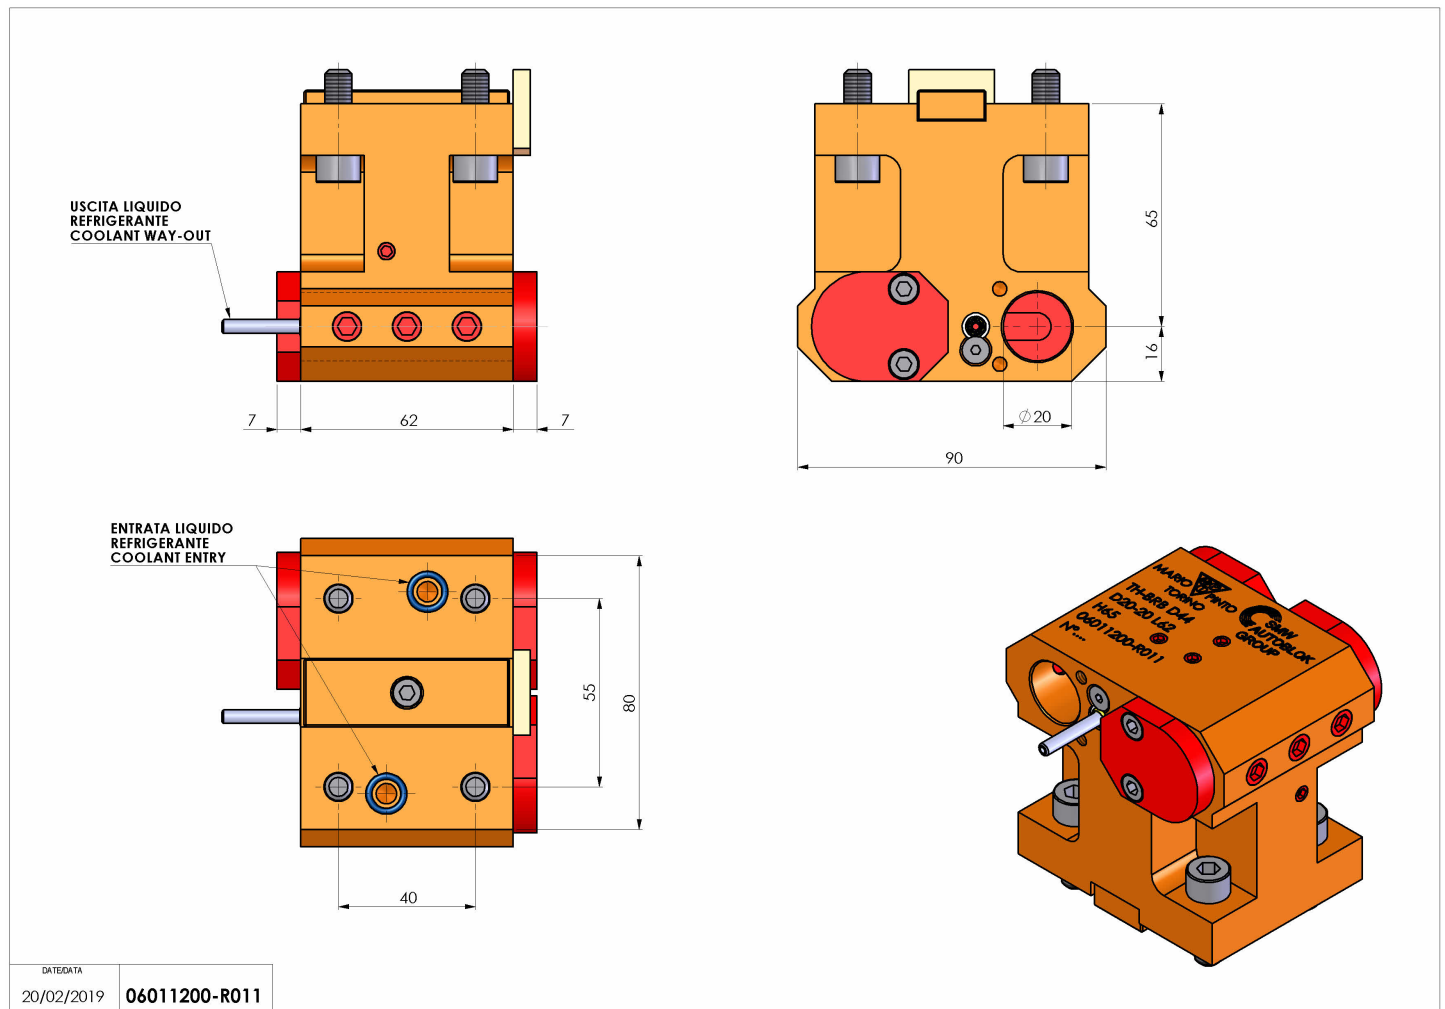

## 06011200 - TH-BRB D44 D20-20 L62 H65

<b>Tipo</b>	TH-BRB Portautensili statico portabareno
<b>Attacco</b>	CILINDRICO 44
<b>Uscita utensile</b>	TH porta bareno 20
<b>Raffreddamento</b>	Refrigerazione esterna / interna
<b>H [mm]</b>	65

<b>Accessori</b>	N.D.
<b>Note</b>	N.D.
<b>Note per il montaggio</b>	N.D.

Verificare sempre gli ingombri del portautensile in torretta

Salvo modifiche tecniche

DATE/DATE	20/02/2019	06011200-R011
-----------	------------	---------------