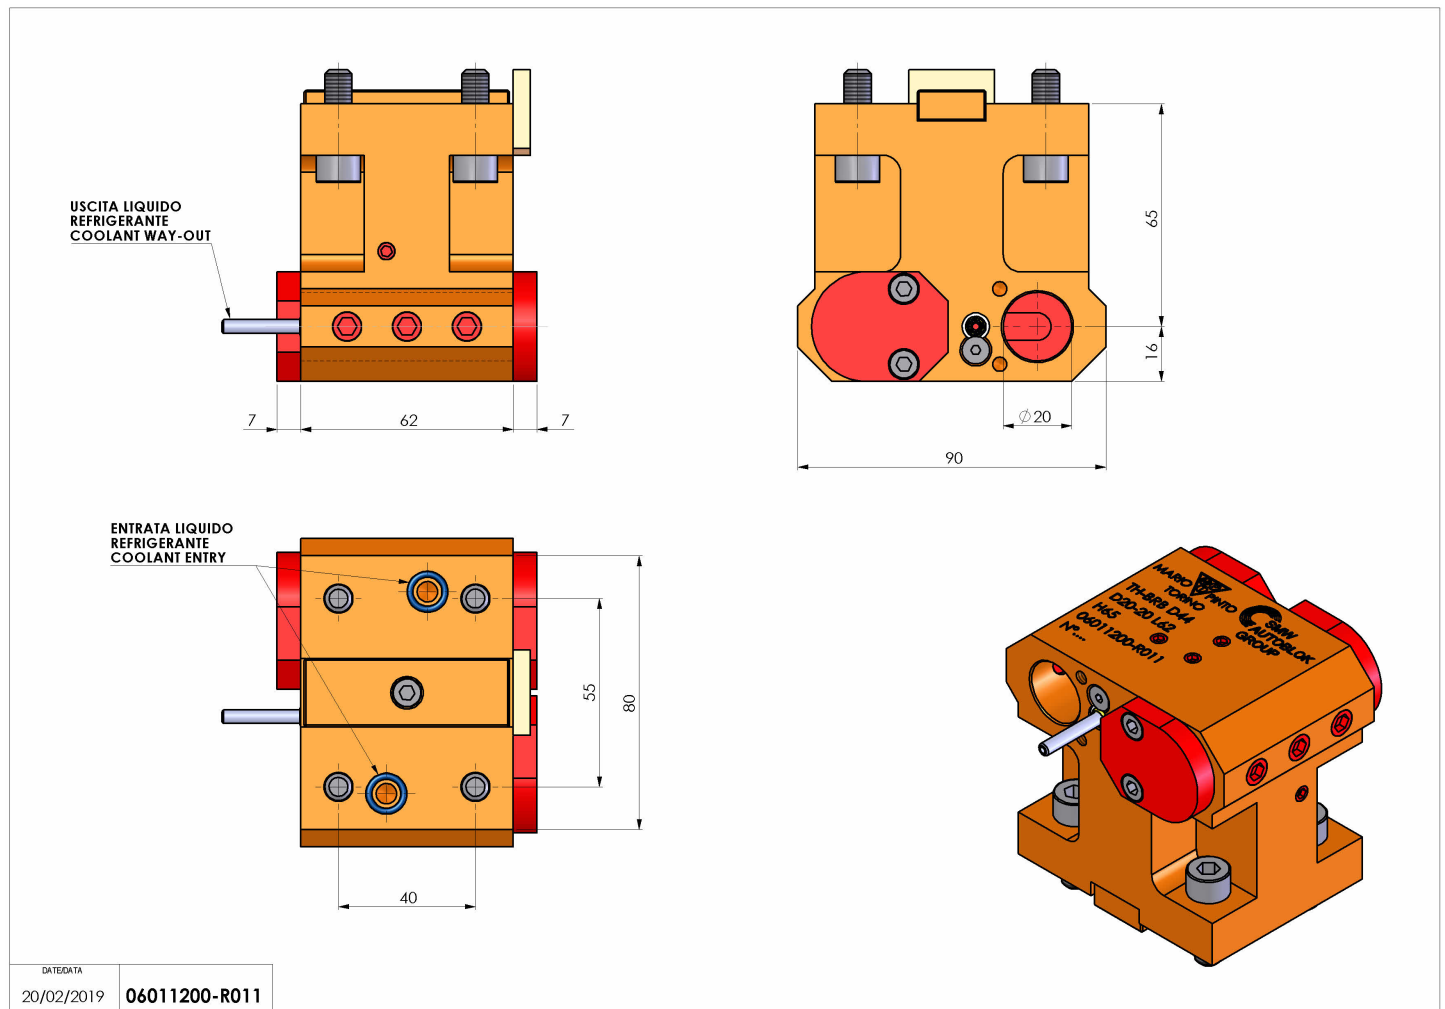

06011200 - TH-BRB D44 D20-20 L62 H65

Tipo	TH-BRB Portautensili statico portabareno
Attacco	CILINDRICO 44
Uscita utensile	TH porta bareno 20
Raffreddamento	Refrigerazione esterna / interna
H [mm]	65

Accessori	N.D.
Note	N.D.
Note per il montaggio	N.D.

Verificare sempre gli ingombri del portautensile in torretta

Salvo modifiche tecniche

DATE/DATE	
20/02/2019	06011200-R011