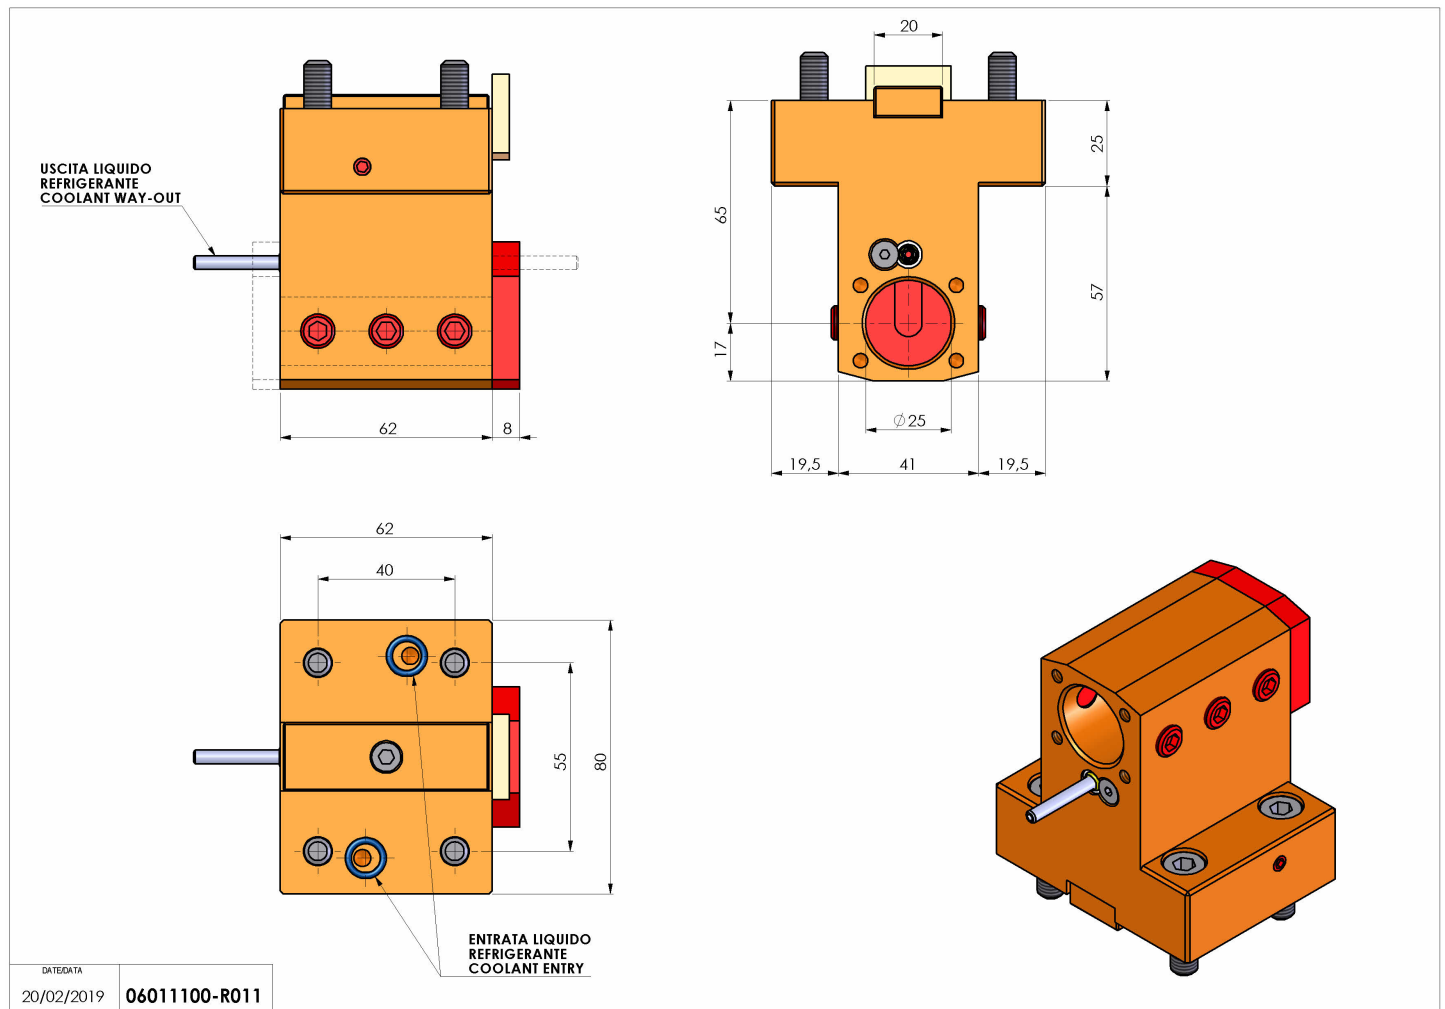

06011100 - TH-BRB D44 D25 H65 NK

Tipo	TH-BRB Portautensili statico portabareno
Attacco	CILINDRICO 44
Uscita utensile	TH porta bareno 25
Raffreddamento	Refrigerazione esterna / interna
H [mm]	65

Accessori	N.D.
Note	N.D.
Note per il montaggio	N.D.

Verificare sempre gli ingombri del portautensile in torretta

Salvo modifiche tecniche