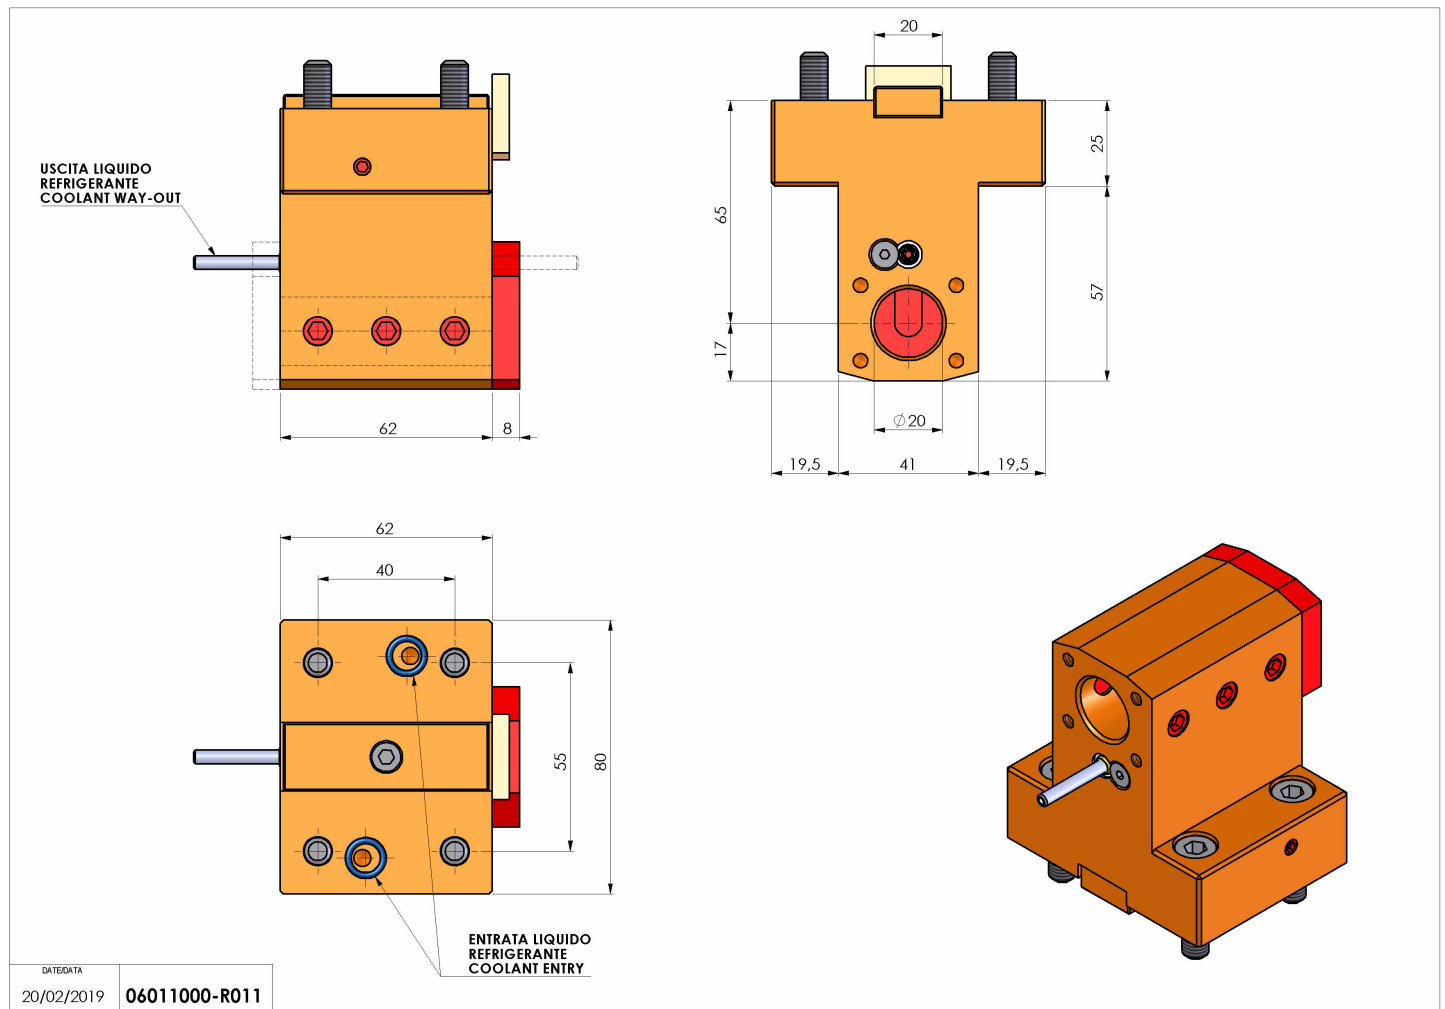

## 06011000 - TH-BRB D44 D20 H65 NK

<b>Tipo</b>	TH-BRB Portautensili statico portabareno
<b>Attacco</b>	CILINDRICO 44
<b>Uscita utensile</b>	TH porta bareno 20
<b>Raffreddamento</b>	Refrigerazione esterna / interna
<b>H [mm]</b>	65

<b>Accessori</b>	N.D.
<b>Note</b>	N.D.
<b>Note per il montaggio</b>	N.D.

Verificare sempre gli ingombri del portautensile in torretta

Salvo modifiche tecniche