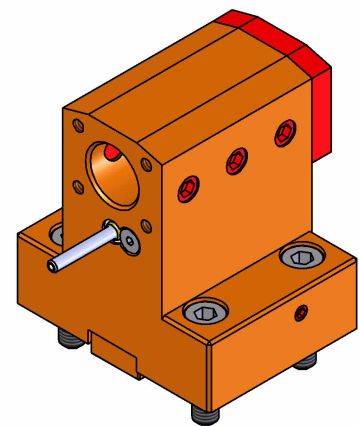

06011000 - TH-BRB D44 D20 H65 NK

Tipo	TH-BRB Portautensili statico portabareno
Attacco	CILINDRICO 44
Uscita utensile	TH porta bareno 20
Raffreddamento	Refrigerazione esterna / interna
H [mm]	65

Accessori	N.D.
Note	N.D.
Note per il montaggio	N.D.

Verificare sempre gli ingombri del portautensile in torretta

Salvo modifiche tecniche

DATE DATA
20/02/2019 06011000-R011