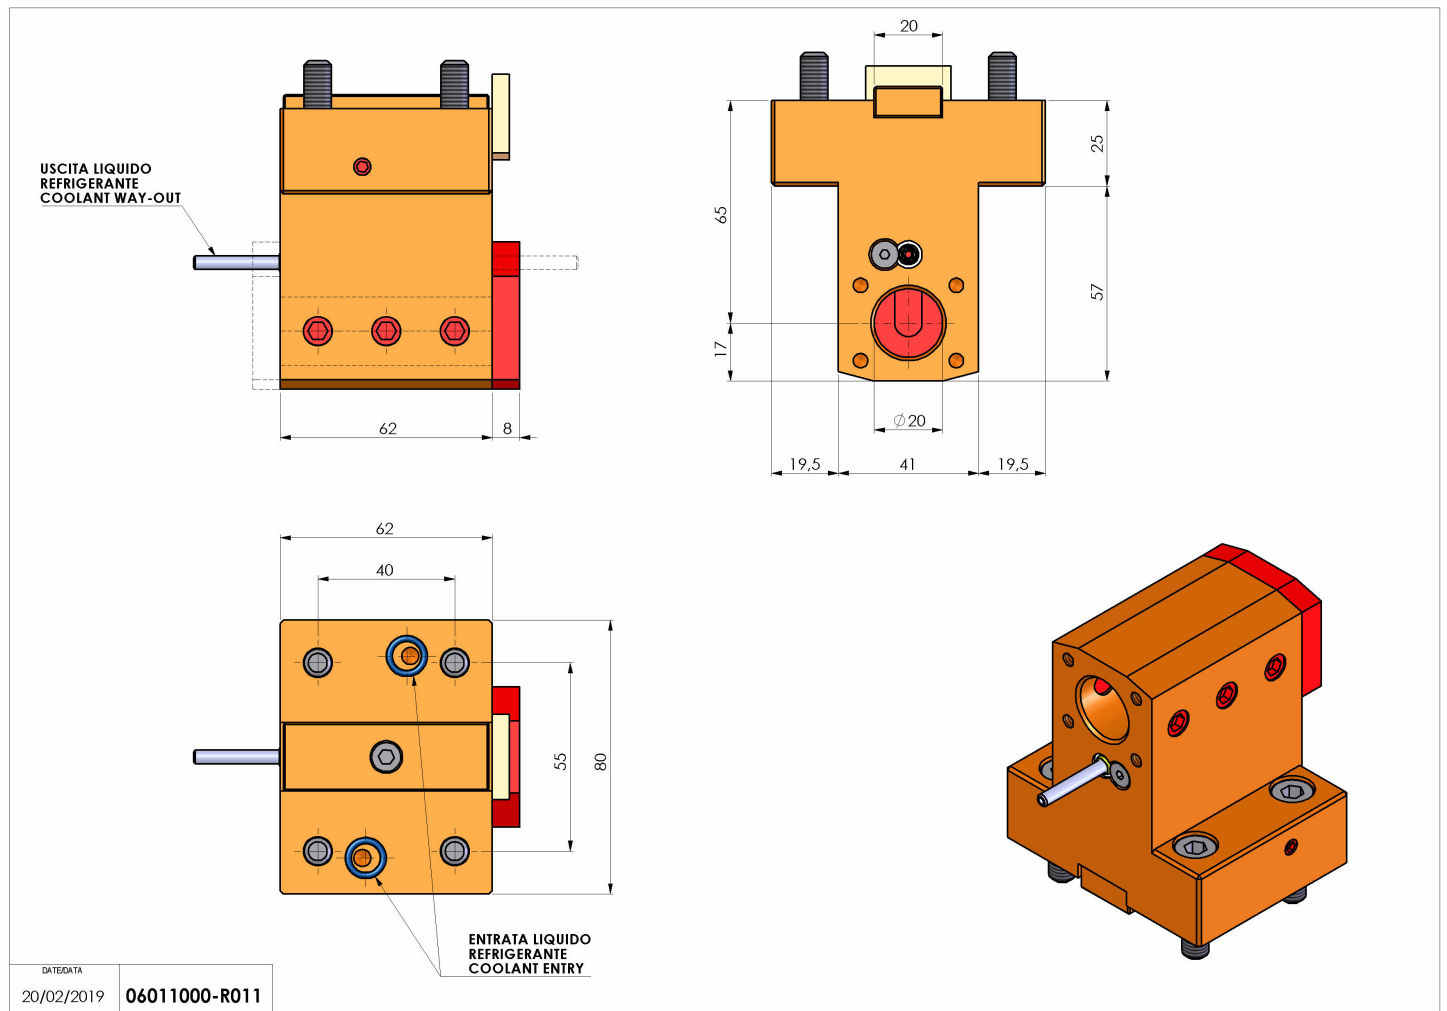

06011000 - TH-BRB D44 D20 H65 NK

Tipo	TH-BRB Portautensili statico portabareno
Attacco	CILINDRICO 44
Uscita utensile	TH porta bareno 20
Raffreddamento	Refrigerazione esterna / interna
H [mm]	65

Accessori	N.D.
Note	N.D.
Note per il montaggio	N.D.

Verificare sempre gli ingombri del portautensile in torretta

Salvo modifiche tecniche

DATE DATA	06011000-R011
20/02/2019	