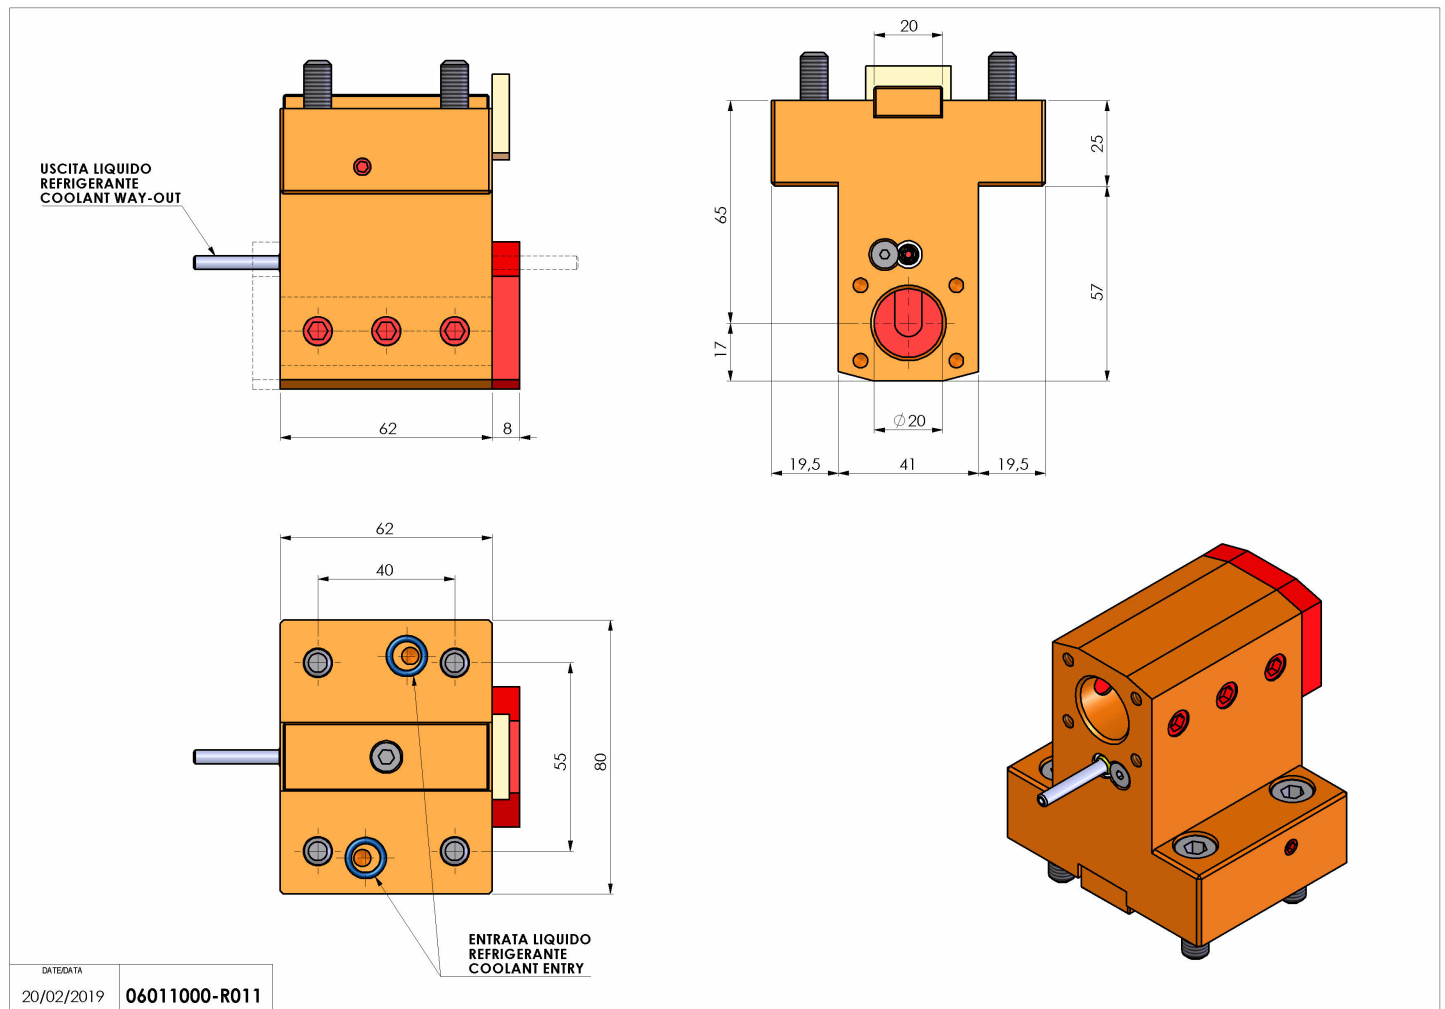

06011000 - TH-BRB D44 D20 H65 NK

Tipo	TH-BRB Portautensili statico portabareno
Attacco	CILINDRICO 44
Uscita utensile	TH porta bareno 20
Raffreddamento	Refrigerazione esterna / interna
H [mm]	65

Accessori	N.D.
Note	N.D.
Note per il montaggio	N.D.

Verificare sempre gli ingombri del portautensile in torretta

Salvo modifiche tecniche

DATE DATA
20/02/2019 06011000-R011