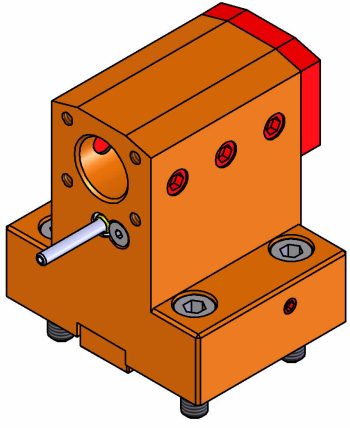

06011000 - TH-BRB D44 D20 H65 NK

Tipo	TH-BRB Portautensili statico portabareno
Attacco	CILINDRICO 44
Uscita utensile	TH porta bareno 20
Raffreddamento	Refrigerazione esterna / interna
H [mm]	65

Accessori	N.D.
Note	N.D.
Note per il montaggio	N.D.

Verificare sempre gli ingombri del portautensile in torretta

Salvo modifiche tecniche

DATE DATA	06011000-R011
20/02/2019	