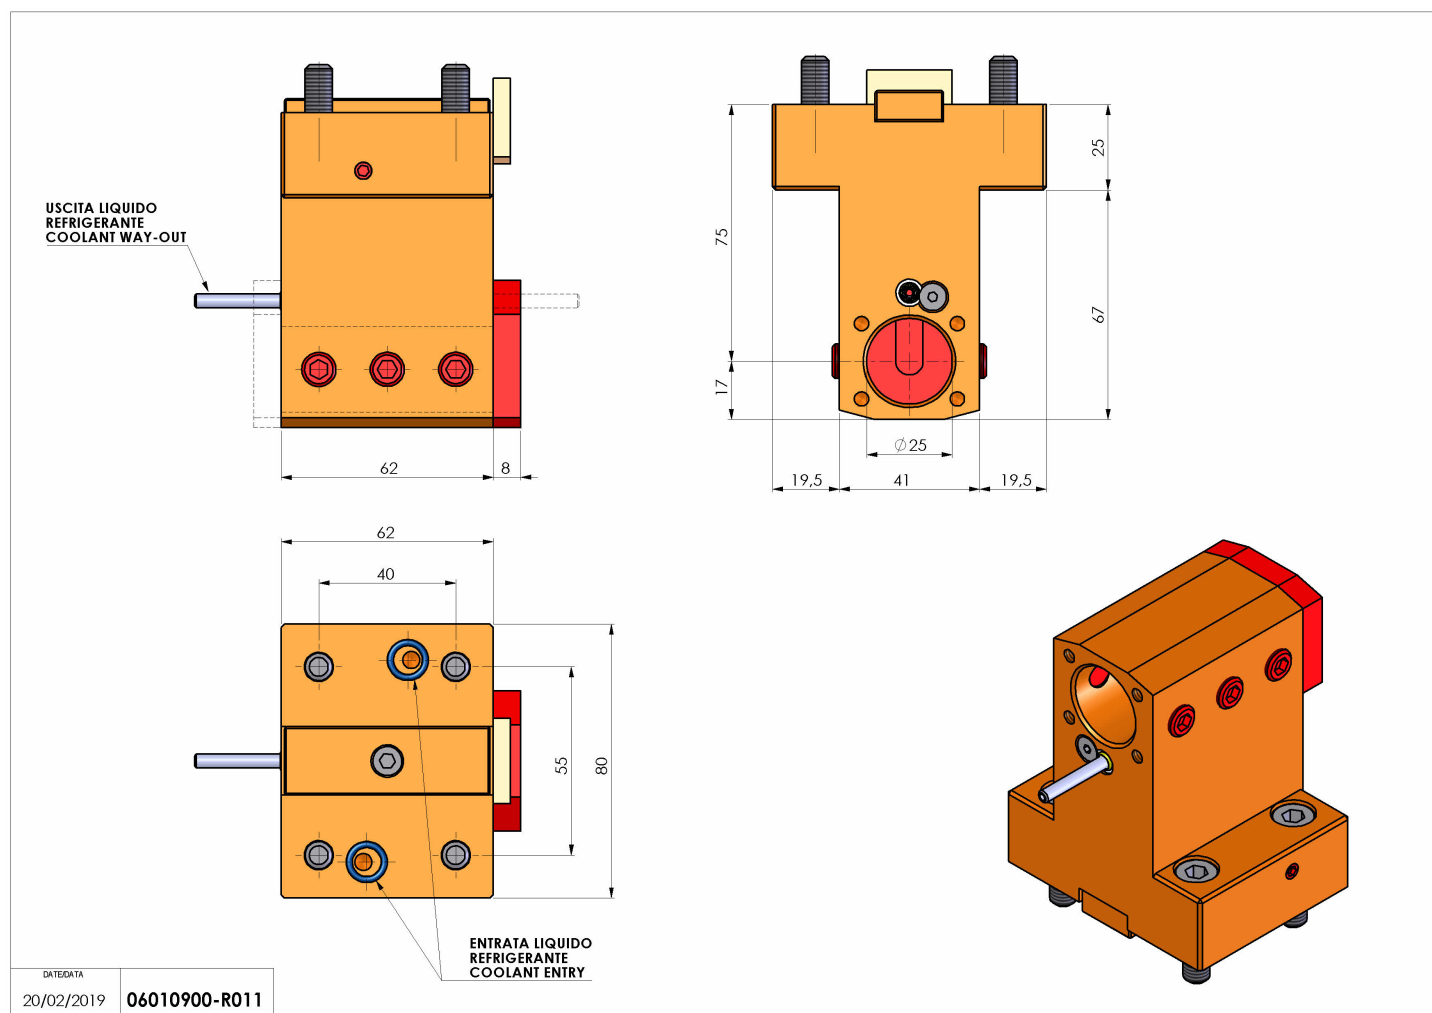

06010900 - TH-BRB D44 D25 H75 NK

Tipo	TH-BRB Portautensili statico portabareno
Attacco	CILINDRICO 44
Uscita utensile	TH porta bareno 25
Raffreddamento	Refrigerazione esterna / interna
H [mm]	75

Accessori	N.D.
Note	N.D.
Note per il montaggio	N.D.

Verificare sempre gli ingombri del portautensile in torretta

Salvo modifiche tecniche

DATE/DATE
20/02/2019 06010900-R011