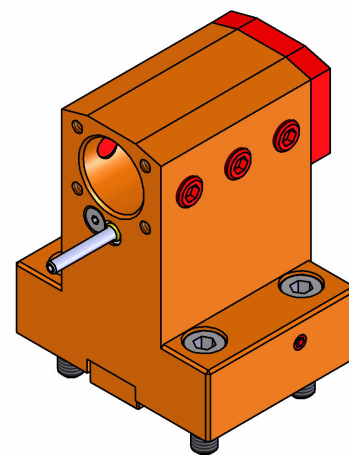

06010900 - TH-BRB D44 D25 H75 NK

Tipo	TH-BRB Portautensili statico portabareno
Attacco	CILINDRICO 44
Uscita utensile	TH porta bareno 25
Raffreddamento	Refrigerazione esterna / interna
H [mm]	75

Accessori	N.D.
Note	N.D.
Note per il montaggio	N.D.

Verificare sempre gli ingombri del portautensile in torretta

Salvo modifiche tecniche

DATE/DATE
20/02/2019 06010900-R011