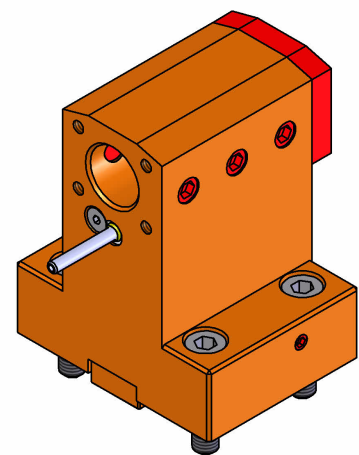

06010800 - TH-BRB D44 D20 H75 NK

Tipo	TH-BRB Portautensili statico portabareno
Attacco	CILINDRICO 44
Uscita utensile	TH porta bareno 20
Raffreddamento	Refrigerazione esterna / interna
H [mm]	75

Accessori	N.D.
Note	N.D.
Note per il montaggio	N.D.

Verificare sempre gli ingombri del portautensile in torretta

Salvo modifiche tecniche