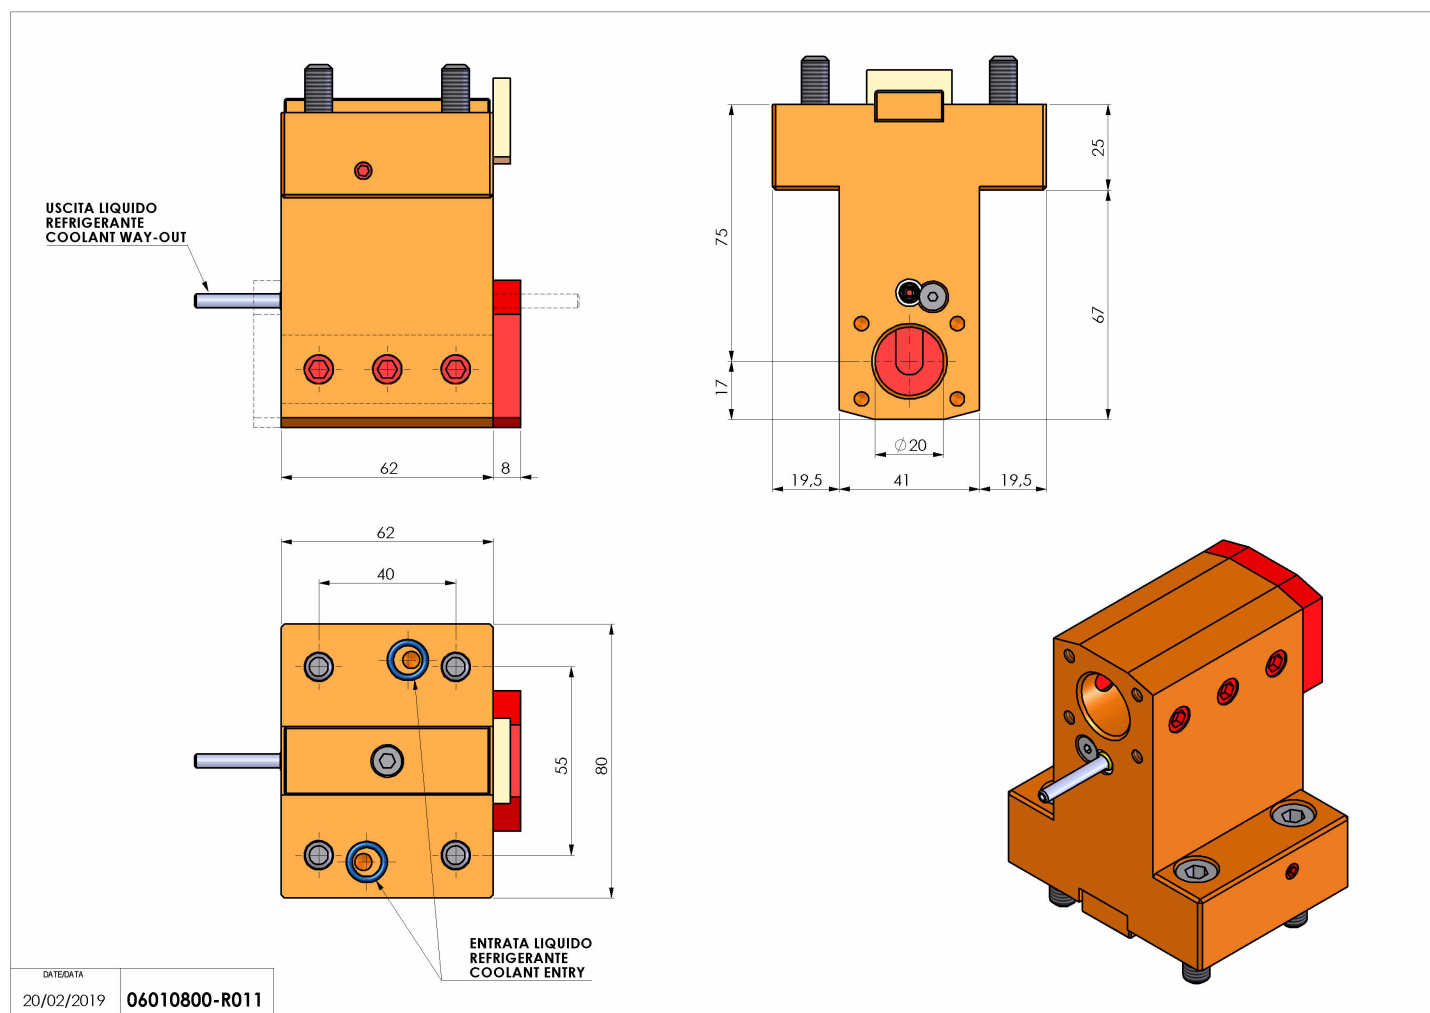

06010800 - TH-BRB D44 D20 H75 NK

Tipo	TH-BRB Portautensili statico portabareno
Attacco	CILINDRICO 44
Uscita utensile	TH porta bareno 20
Raffreddamento	Refrigerazione esterna / interna
H [mm]	75

Accessori	N.D.
Note	N.D.
Note per il montaggio	N.D.

Verificare sempre gli ingombri del portautensile in torretta

Salvo modifiche tecniche