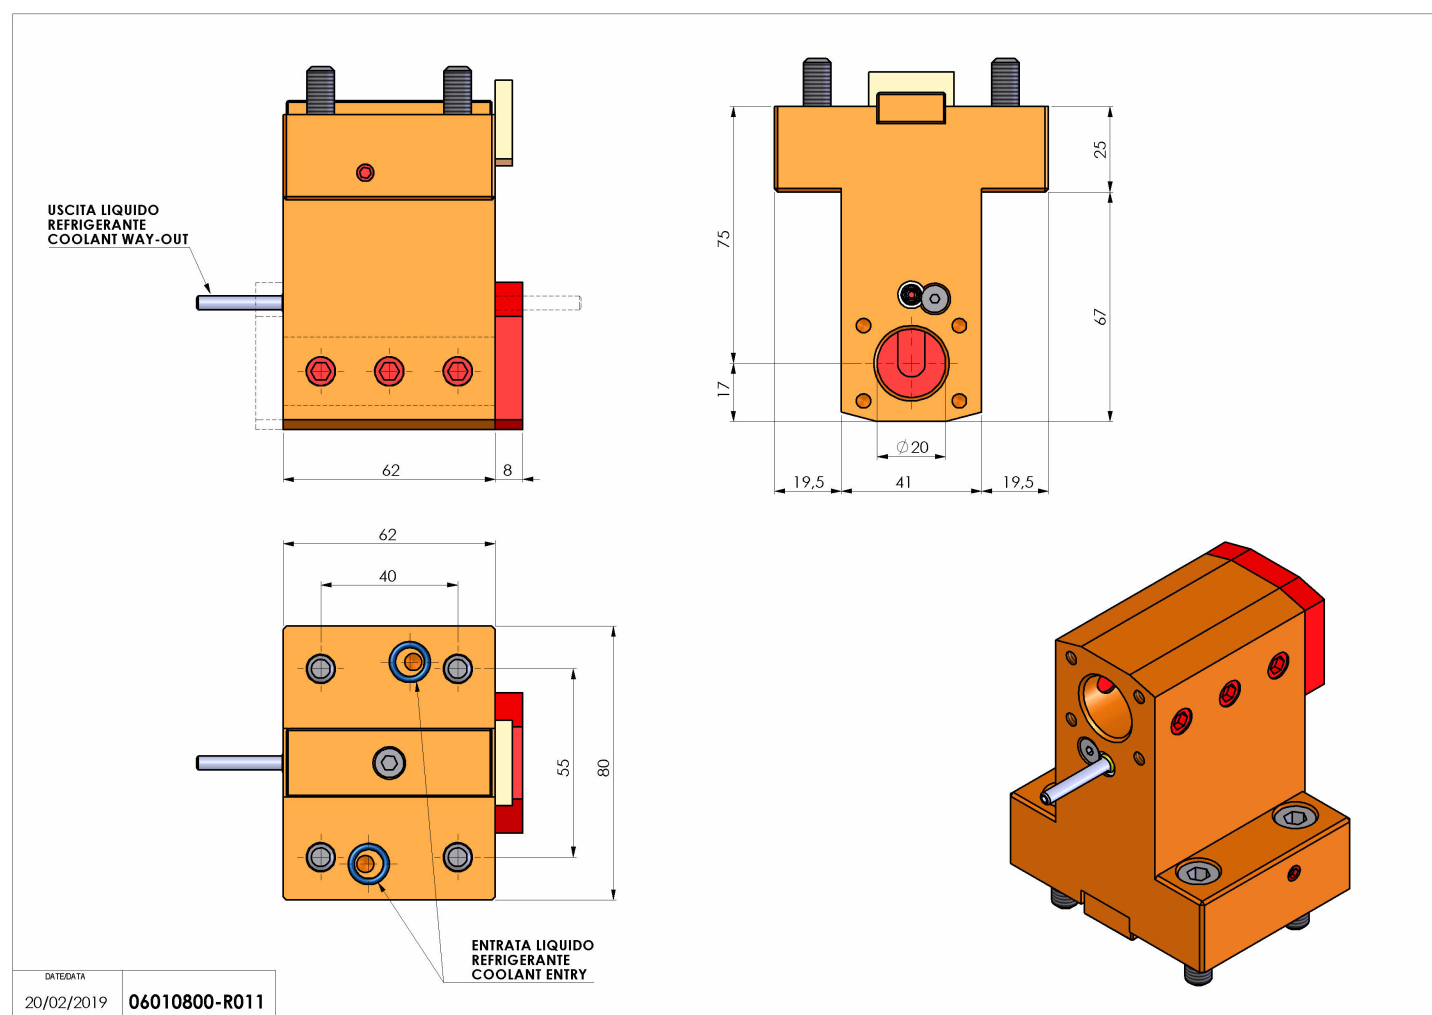

## 06010800 - TH-BRB D44 D20 H75 NK

<b>Tipo</b>	TH-BRB Portautensili statico portabareno
<b>Attacco</b>	CILINDRICO 44
<b>Uscita utensile</b>	TH porta bareno 20
<b>Raffreddamento</b>	Refrigerazione esterna / interna
<b>H [mm]</b>	75

<b>Accessori</b>	N.D.
<b>Note</b>	N.D.
<b>Note per il montaggio</b>	N.D.

Verificare sempre gli ingombri del portautensile in torretta

Salvo modifiche tecniche