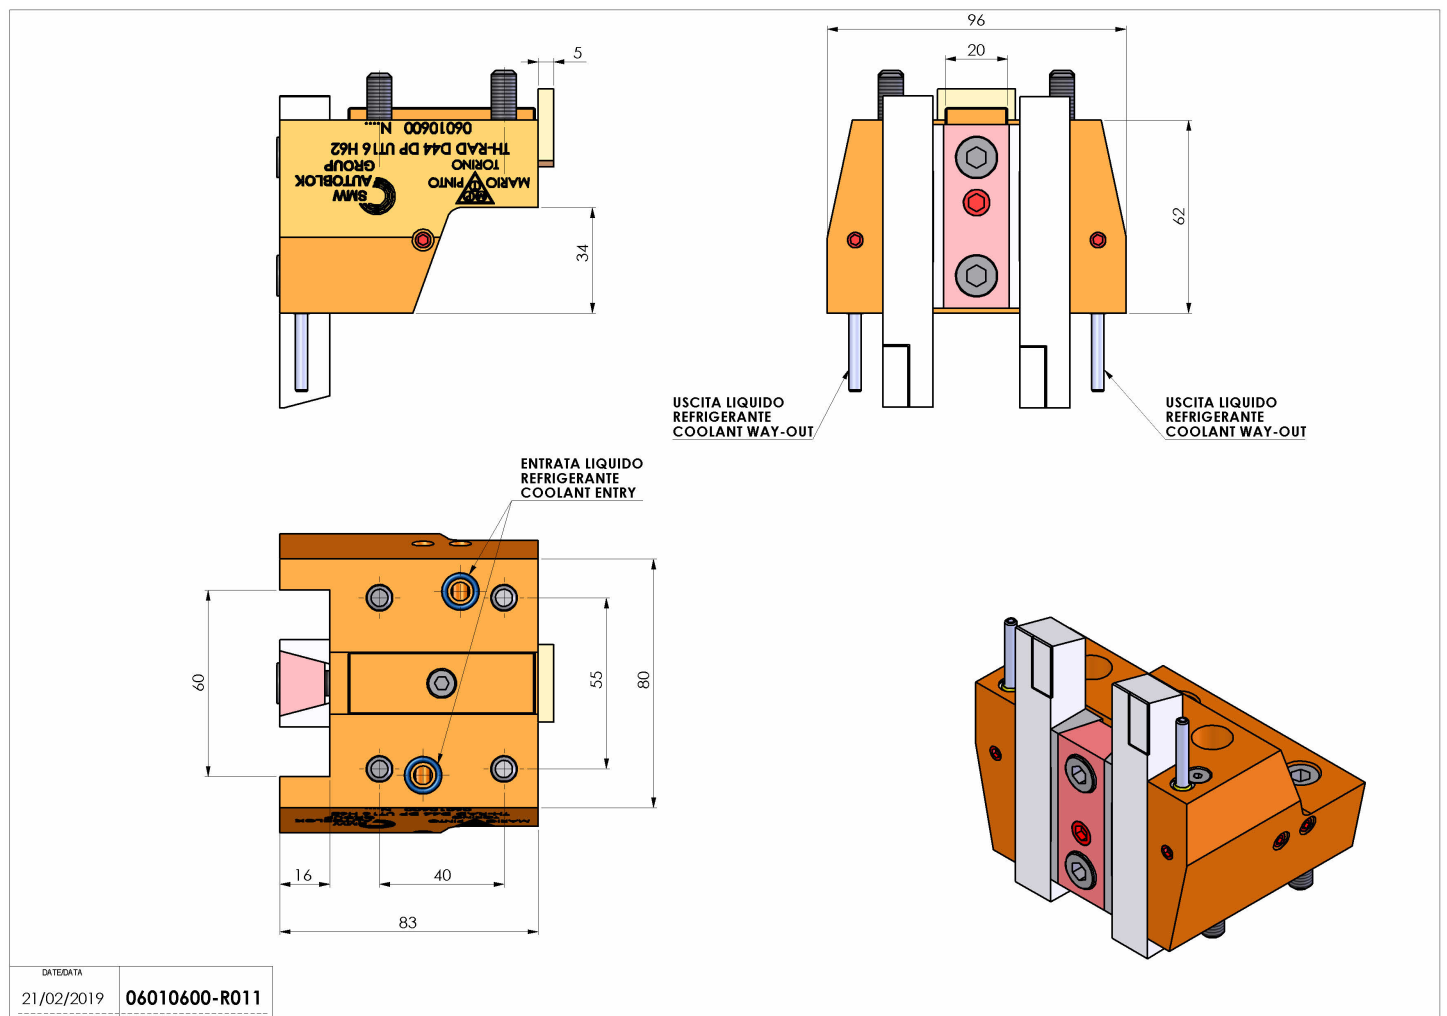

06010600 - TH-RAD D44 DP Q16 H59 NK

Tipo	TH-RAD Portautensili statico radiale
Attacco	CILINDRICO 44
Uscita utensile	TH radiale 16x16
Raffreddamento	Refrigerazione esterna
H [mm]	62

Accessori	N.D.
Note	N.D.
Note per il montaggio	N.D.

Verificare sempre gli ingombri del portautensile in torretta

DATE DATA	21/02/2019
PART NUMBER	06010600-R011

Salvo modifiche tecniche