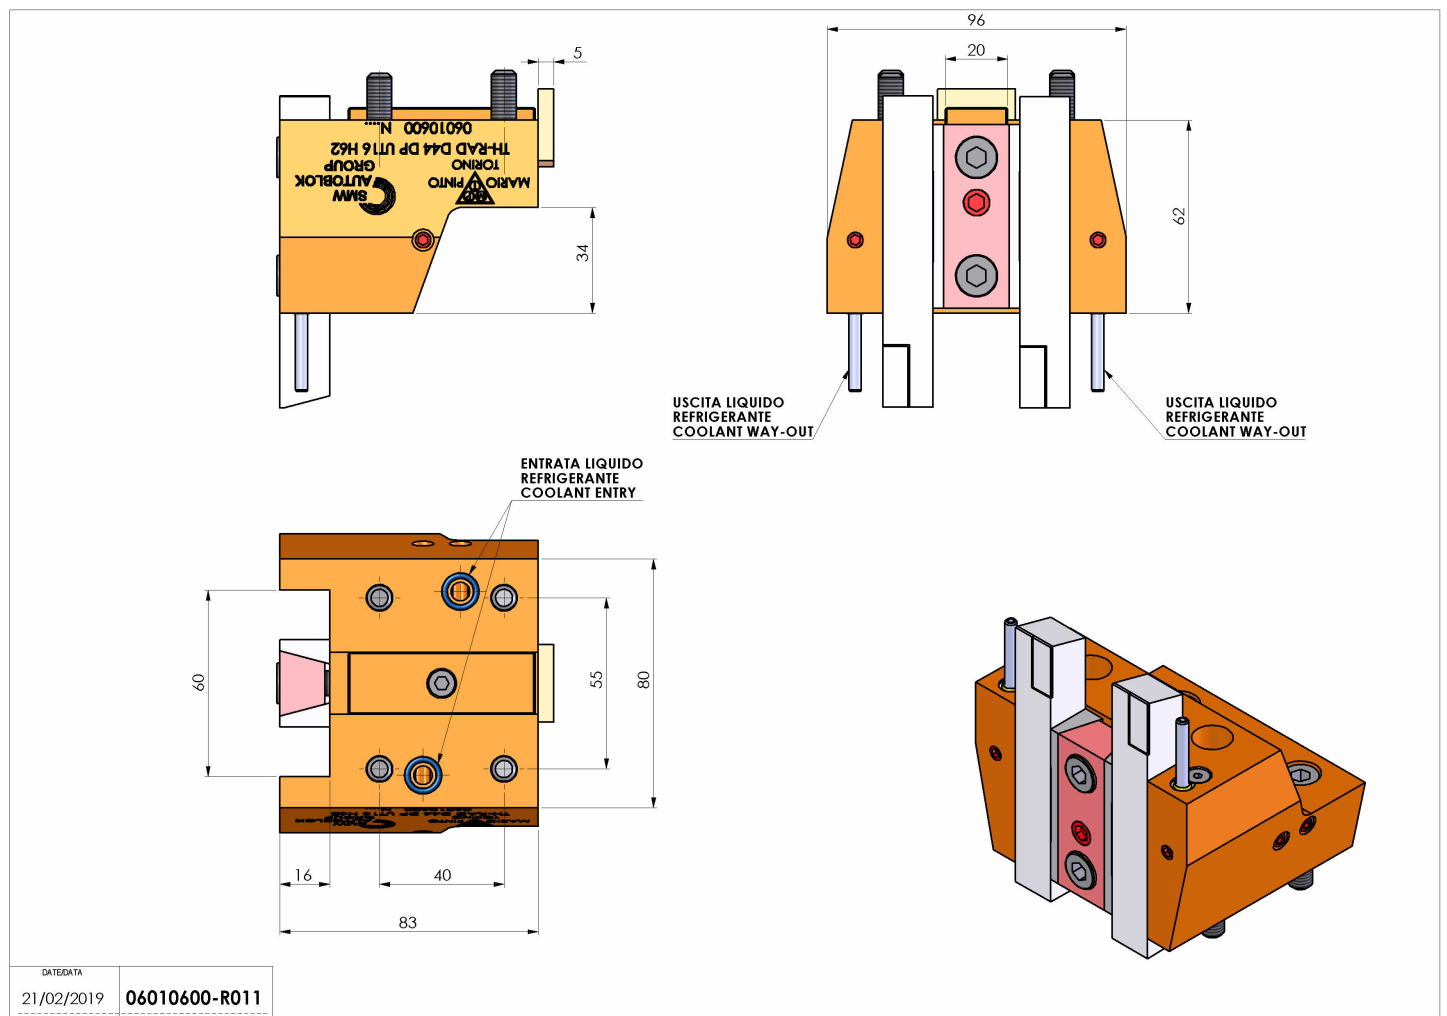

06010600 - TH-RAD D44 DP Q16 H59 NK

Tipo	TH-RAD Portautensili statico radiale
Attacco	CILINDRICO 44
Uscita utensile	TH radiale 16x16
Raffreddamento	Refrigerazione esterna
H [mm]	62

Accessori	N.D.
Note	N.D.
Note per il montaggio	N.D.

Verificare sempre gli ingombri del portautensile in torretta

DATE DATA	21/02/2019	06010600-R011
-----------	------------	---------------

Salvo modifiche tecniche