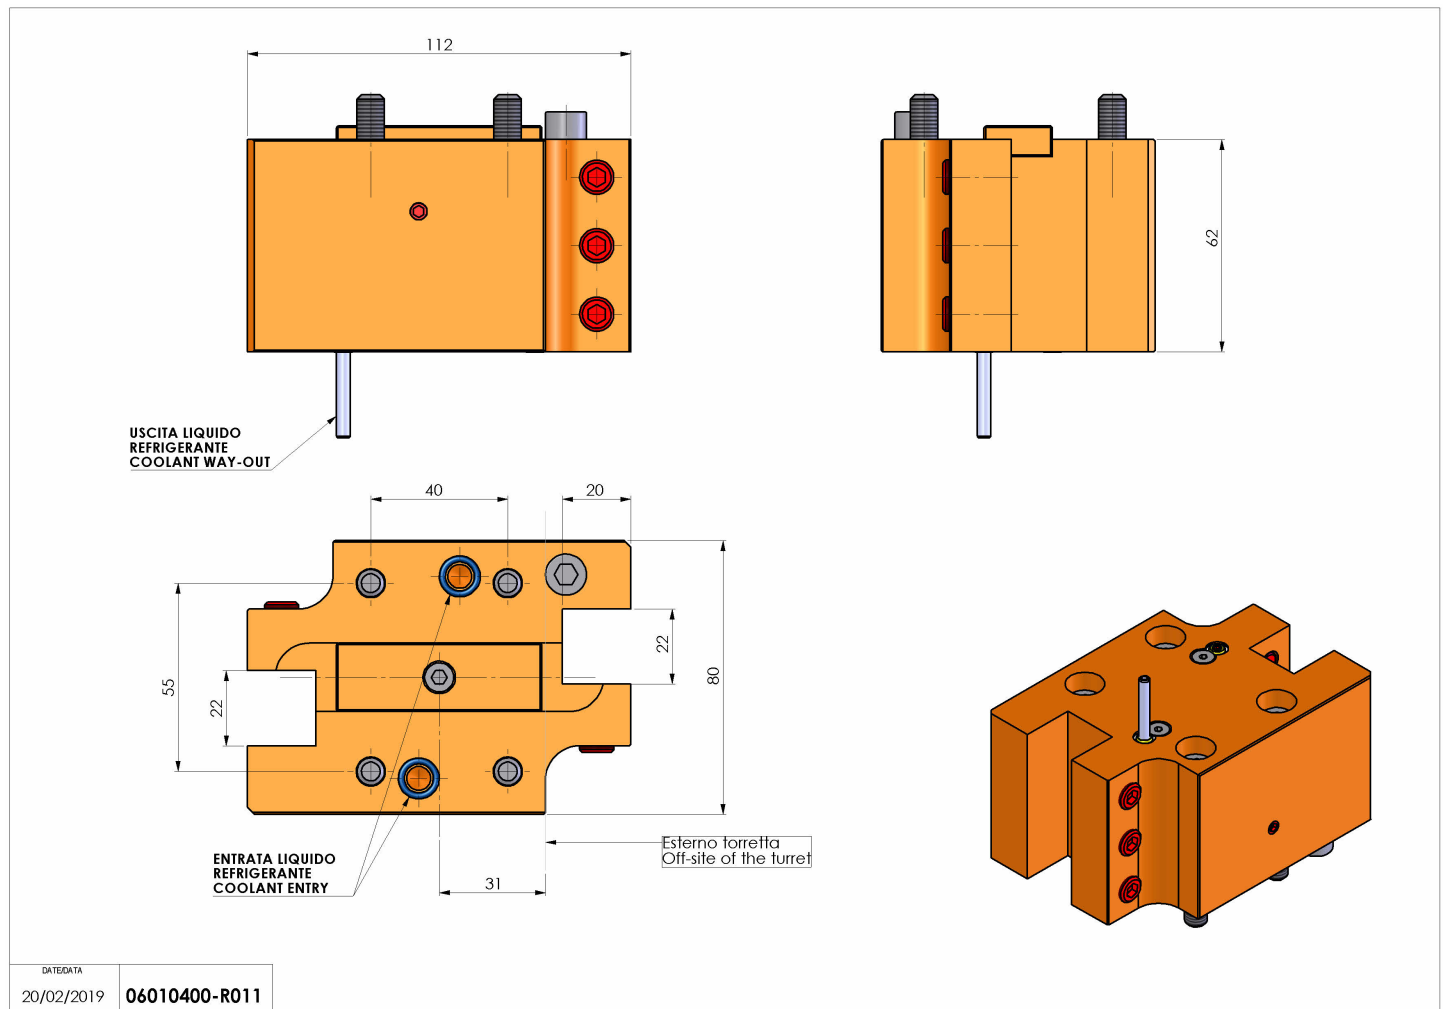

06010400 - TH-RAD D44 Q20 TP TS NK

Tipo	TH-RAD Portautensili statico radiale
Attacco	CILINDRICO 44
Uscita utensile	TH radiale 20x20
Raffreddamento	Refrigerazione esterna
H [mm]	62

Accessori	N.D.
Note	N.D.
Note per il montaggio	N.D.

Verificare sempre gli ingombri del portautensile in torretta

DATE/DATE	20/02/2019	06010400-R011
-----------	------------	---------------

Salvo modifiche tecniche