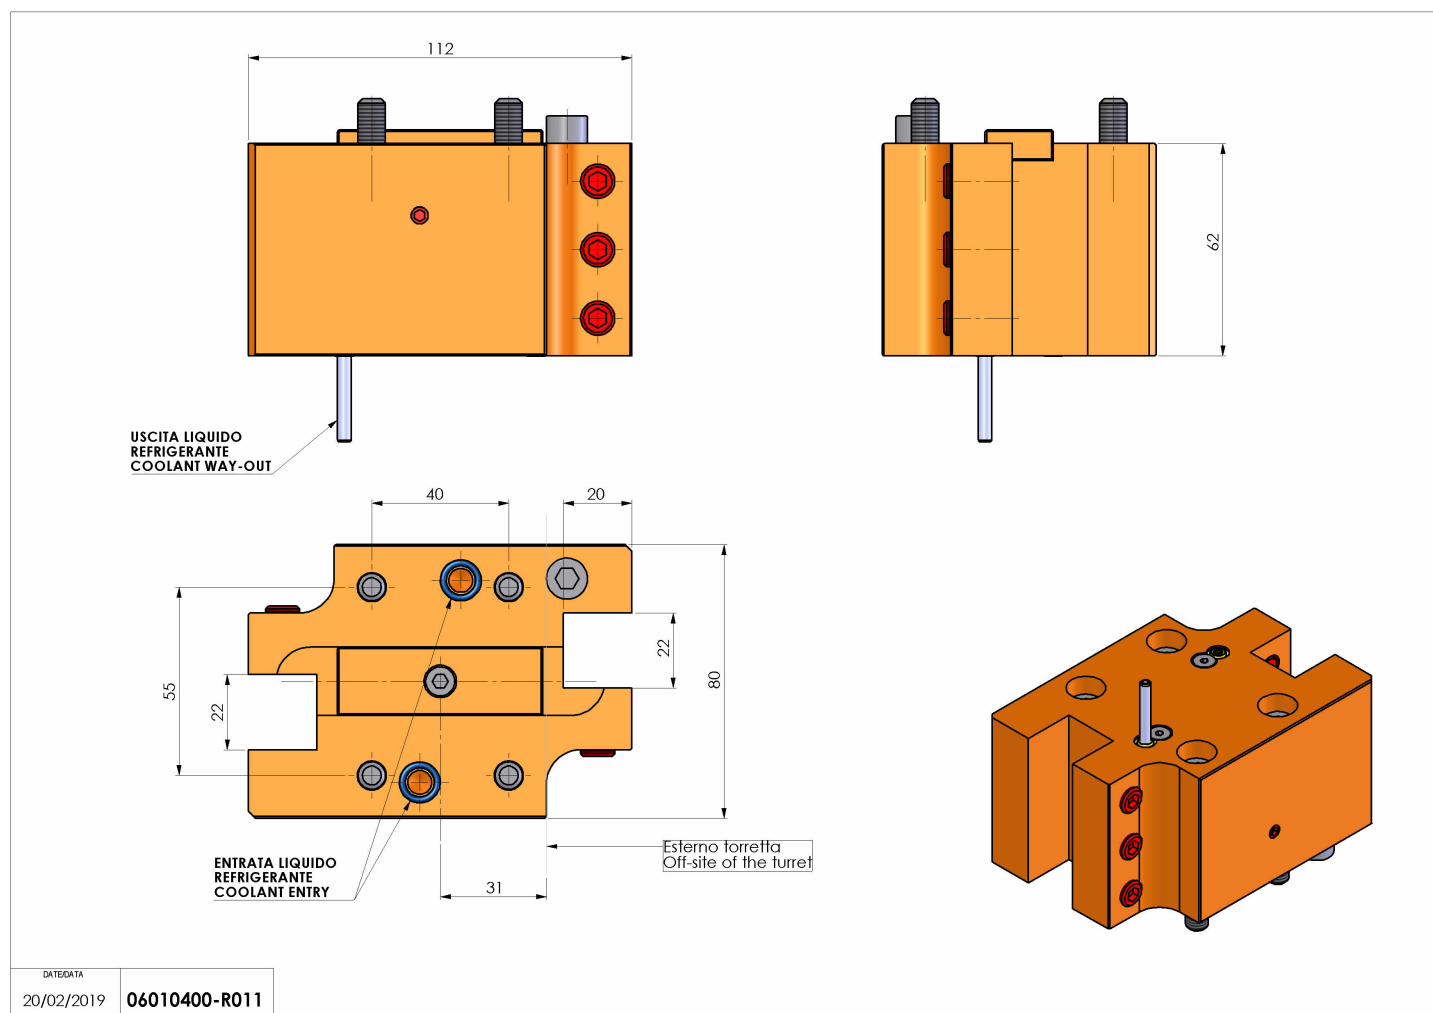

06010400 - TH-RAD D44 Q20 TP TS NK

Tipo	TH-RAD Portautensili statico radiale
Attacco	CILINDRICO 44
Uscita utensile	TH radiale 20x20
Raffreddamento	Refrigerazione esterna
H [mm]	62

Accessori	N.D.
Note	N.D.
Note per il montaggio	N.D.

Verificare sempre gli ingombri del portautensile in torretta

Salvo modifiche tecniche