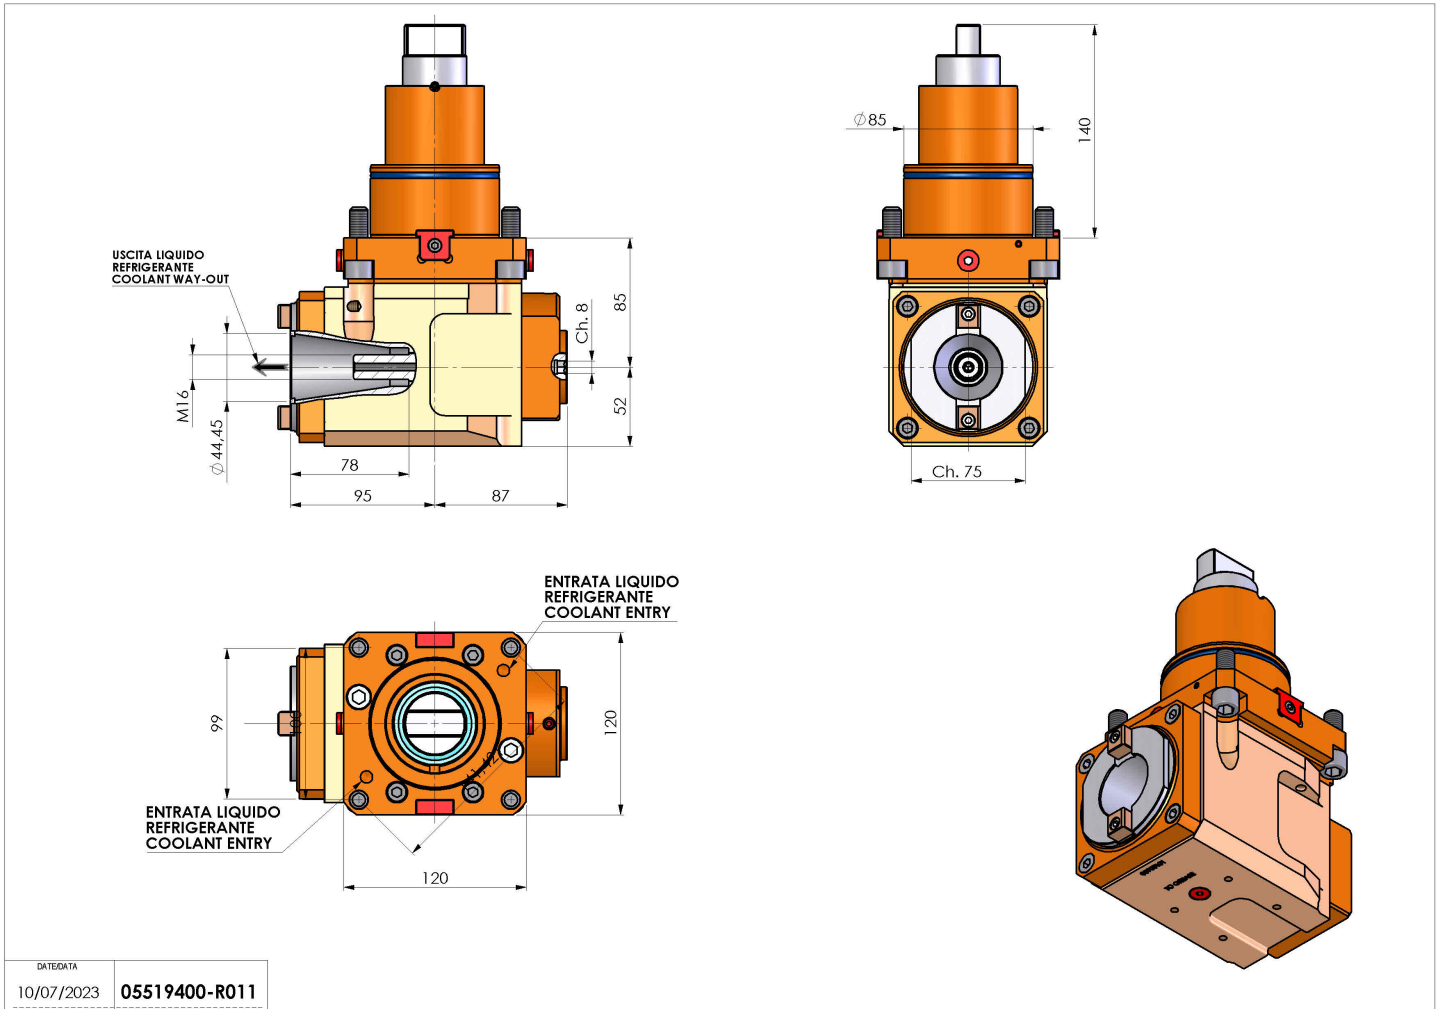

# 05519400 - LT-A BMT85 BD ISO-BT40 RF H85

<b>Tipo</b>	LT-A Portautensili angolare a 90°
<b>Attacco</b>	BMT 85 BIG DRIVE
<b>Uscita utensile</b>	Cambio rapido ISO-BT40
<b>Raffreddamento</b>	Refrigerazione interna
<b>Senso di rotazione</b>	r1 ↻ r2 ↻
<b>Velocità max [1/min]</b>	4000
<b>Coppia max [Nm]</b>	180
<b>Rapporto</b>	1:1
<b>H [mm]</b>	85
<b>H1 [mm]</b>	52
<b>Accessori</b>	N.D.
<b>Note</b>	N.D.
<b>Note per il montaggio</b>	N.D.

Verificare sempre gli ingombri del portautensile in torretta

Salvo modifiche tecniche