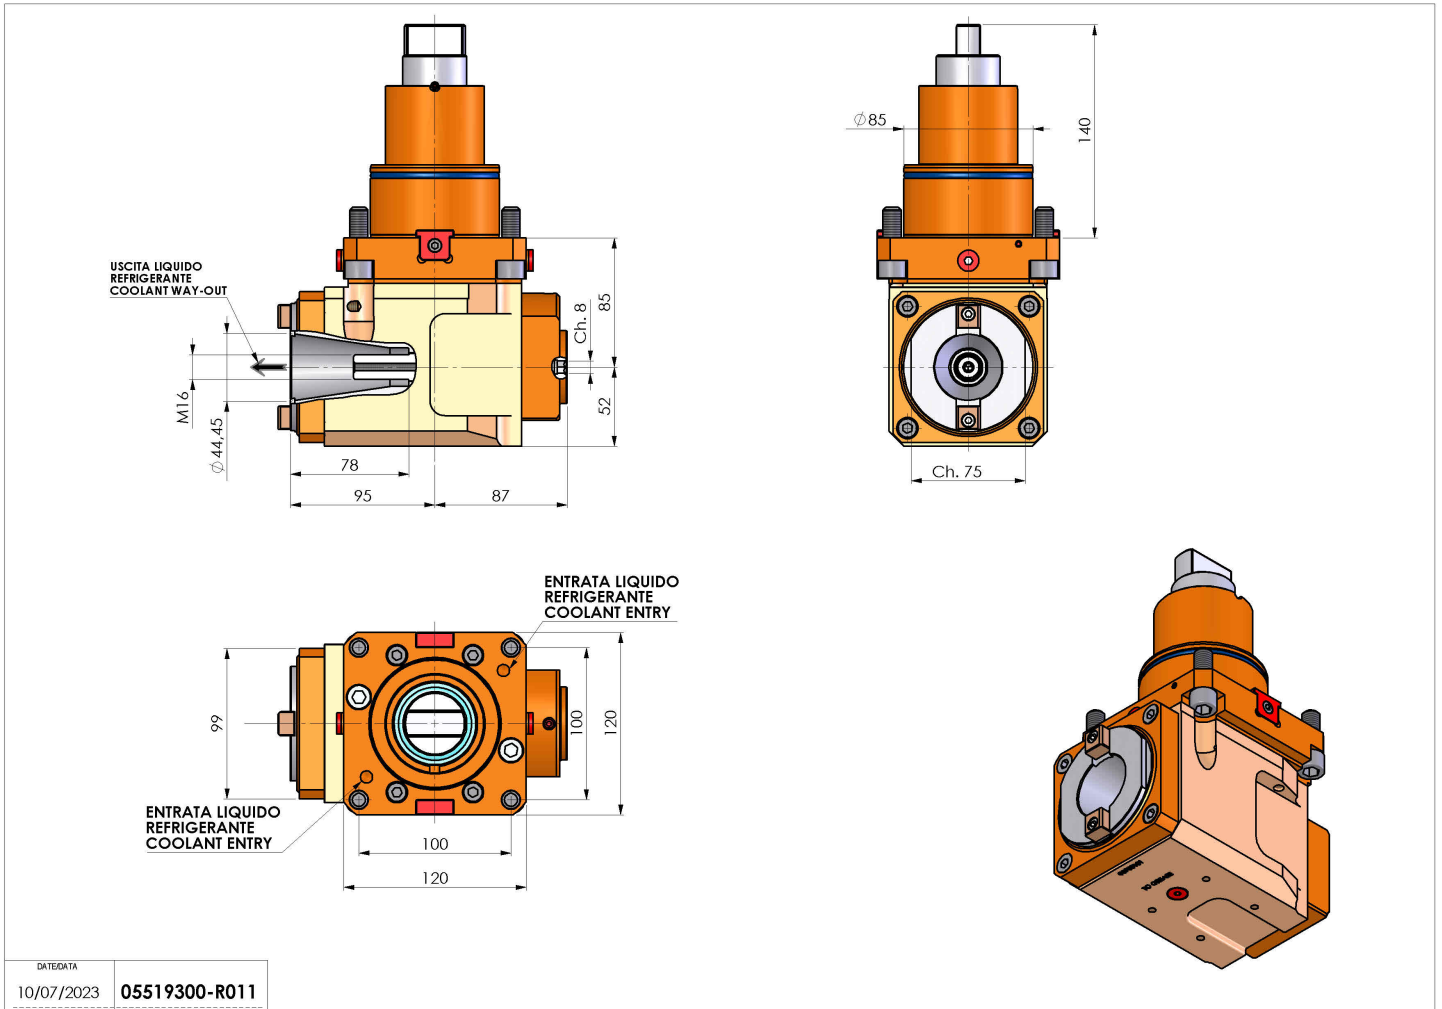

05519300 - LT-A BMT85 BD ISO-BT40 RF H85 2:1

Tipo	LT-A Portautensili angolare a 90°
Attacco	BMT 85 BIG DRIVE
Uscita utensile	Cambio rapido ISO-BT40
Raffreddamento	Refrigerazione interna
Senso di rotazione	r1 ↻ r2 ↻
Velocità max [1/min]	in 4000 / out 2000
Coppia max [Nm]	in 60 / out 120
Rapporto	2:1
H [mm]	85
H1 [mm]	52
Accessori	N.D.
Note	N.D.
Note per il montaggio	N.D.

Verificare sempre gli ingombri del portautensile in torretta

Salvo modifiche tecniche

DATE/ATA	10/07/2023	05519300-R011
----------	------------	---------------