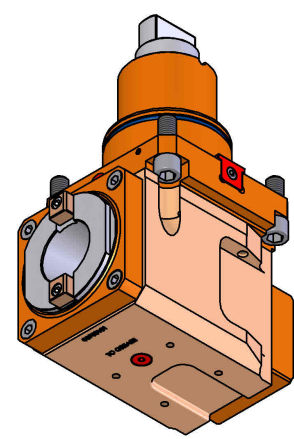

05519300 - LT-A BMT85 BD ISO-BT40 RF H85 2:1

Tipo	LT-A Portautensili angolare a 90°
Attacco	BMT 85 BIG DRIVE
Uscita utensile	Cambio rapido ISO-BT40
Raffreddamento	Refrigerazione interna
Senso di rotazione	r1 ↻ r2 ↻
Velocità max [1/min]	in 4000 / out 2000
Coppia max [Nm]	in 60 / out 120
Rapporto	2:1
H [mm]	85
H1 [mm]	52
Accessori	N.D.
Note	N.D.
Note per il montaggio	N.D.

Verificare sempre gli ingombri del portautensile in torretta

Salvo modifiche tecniche

DATE/ATA	10/07/2023	05519300-R011