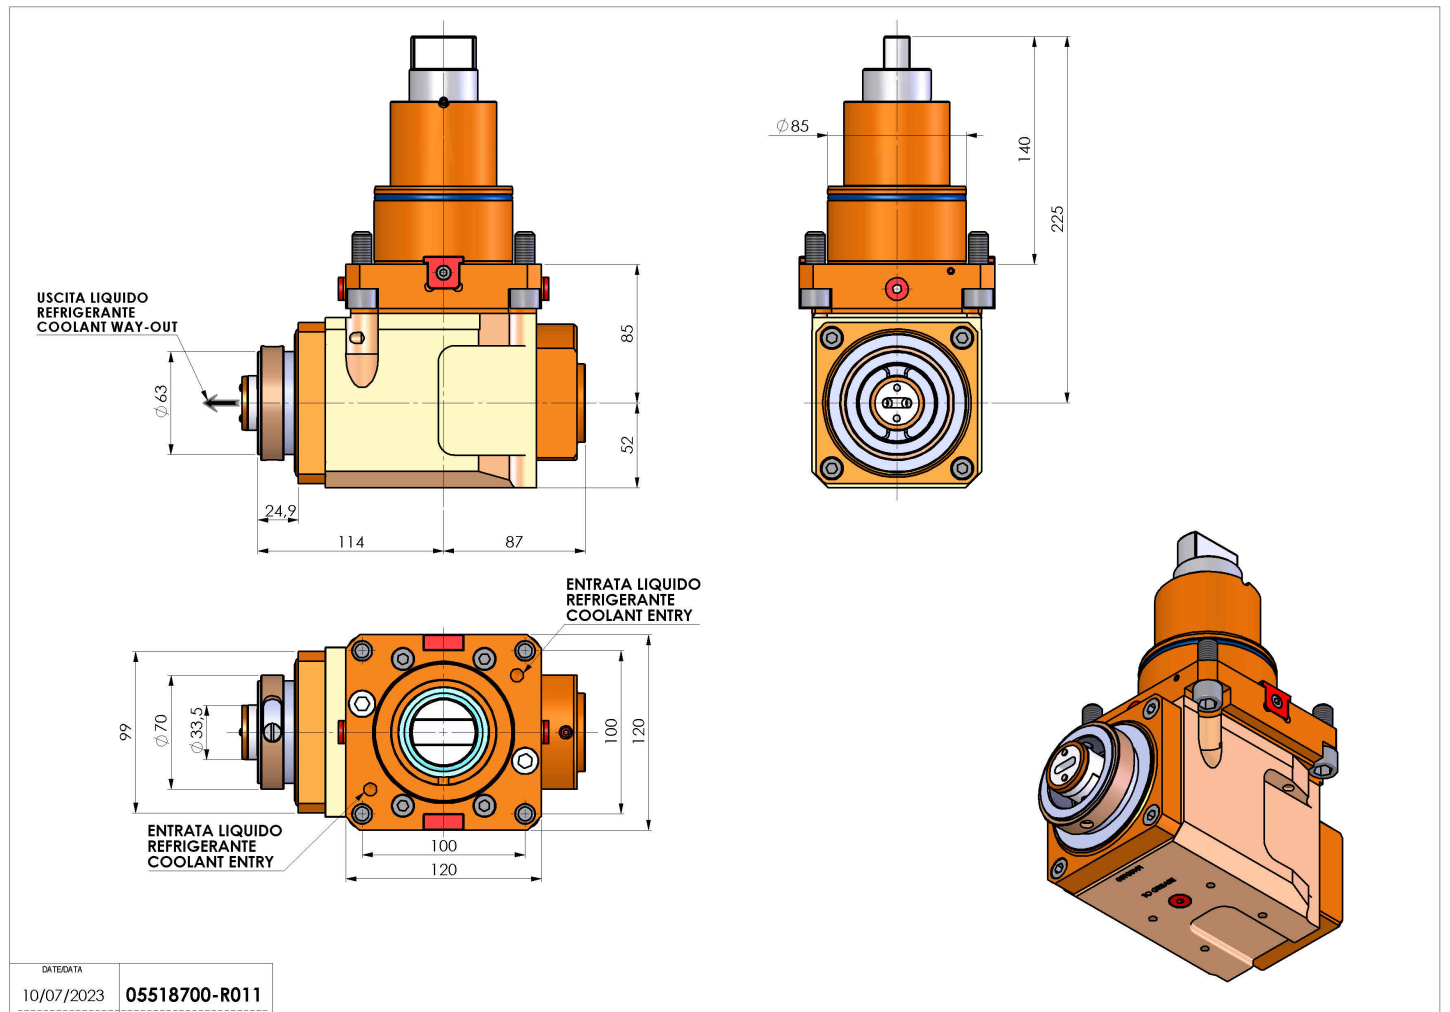

05518700 - LT-A BMT85 BD HSK63 LR RF H85

Tipo	LT-A Portautensili angolare a 90°
Attacco	BMT 85 BIG DRIVE
Uscita utensile	Cambio rapido HSK63
Raffreddamento	Refrigerazione interna
Senso di rotazione	r1 ↻ r2 ↻
Velocità max [1/min]	4000
Coppia max [Nm]	180
Rapporto	1:1
H [mm]	85
H1 [mm]	52
Accessori	N.D.
Note	N.D.
Note per il montaggio	N.D.

Verificare sempre gli ingombri del portautensile in torretta

Salvo modifiche tecniche