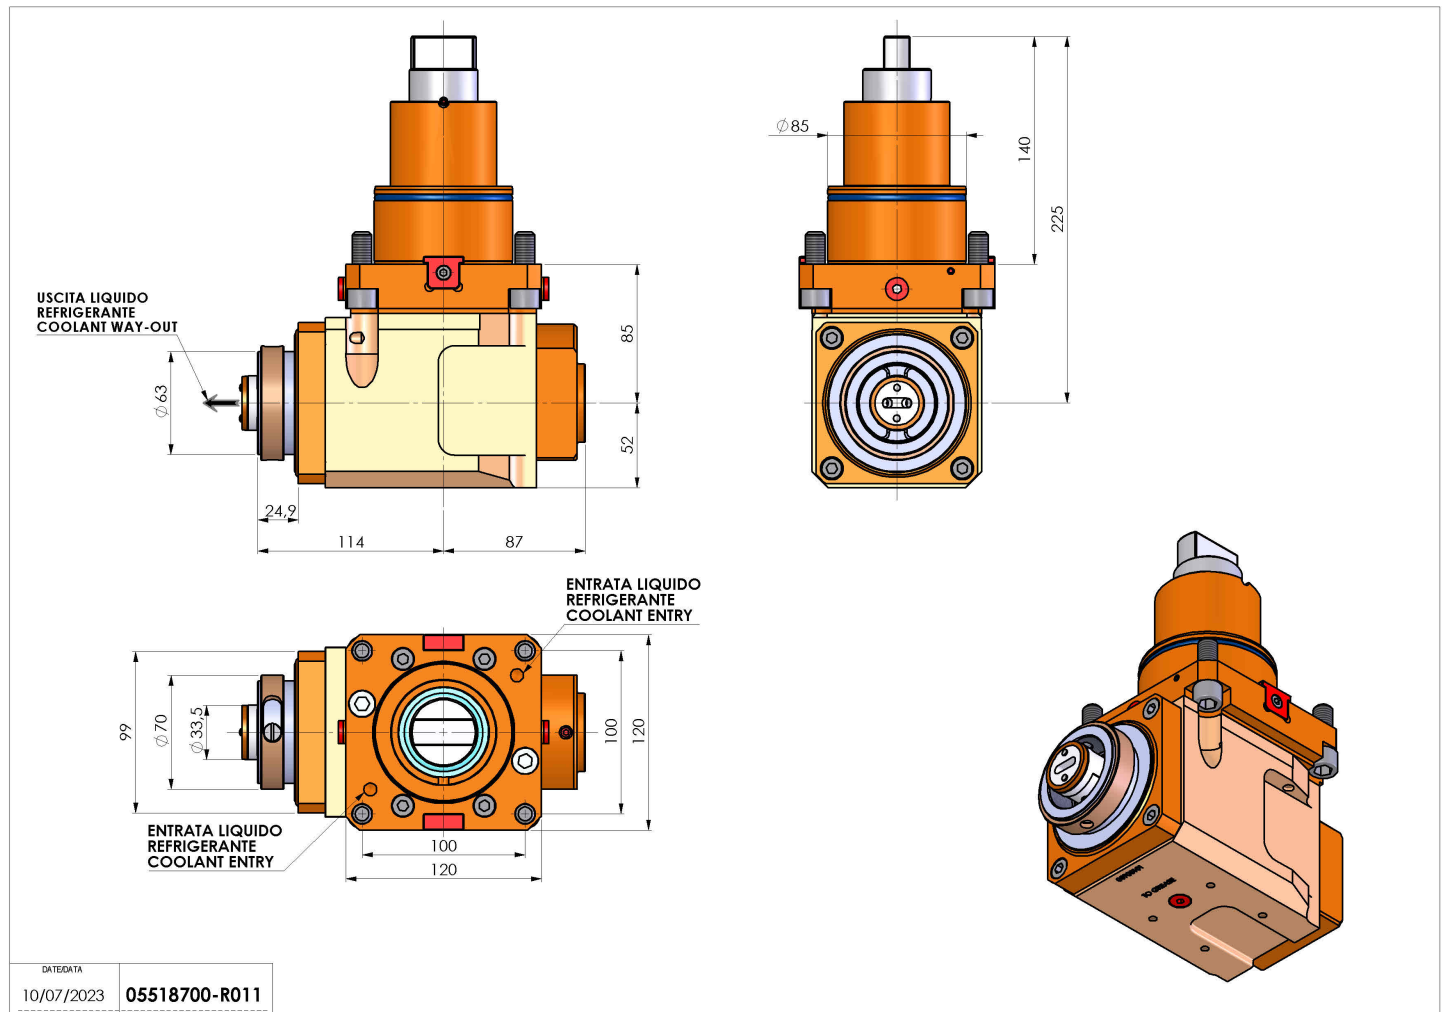

05518700 - LT-A BMT85 BD HSK63 LR RF H85

Tipo	LT-A Portautensili angolare a 90°
Attacco	BMT 85 BIG DRIVE
Uscita utensile	Cambio rapido HSK63
Raffreddamento	Refrigerazione interna
Senso di rotazione	r1 r2
Velocità max [1/min]	4000
Coppia max [Nm]	180
Rapporto	1:1
H [mm]	85
H1 [mm]	52
Accessori	N.D.
Note	N.D.
Note per il montaggio	N.D.

Verificare sempre gli ingombri del portautensile in torretta

Salvo modifiche tecniche