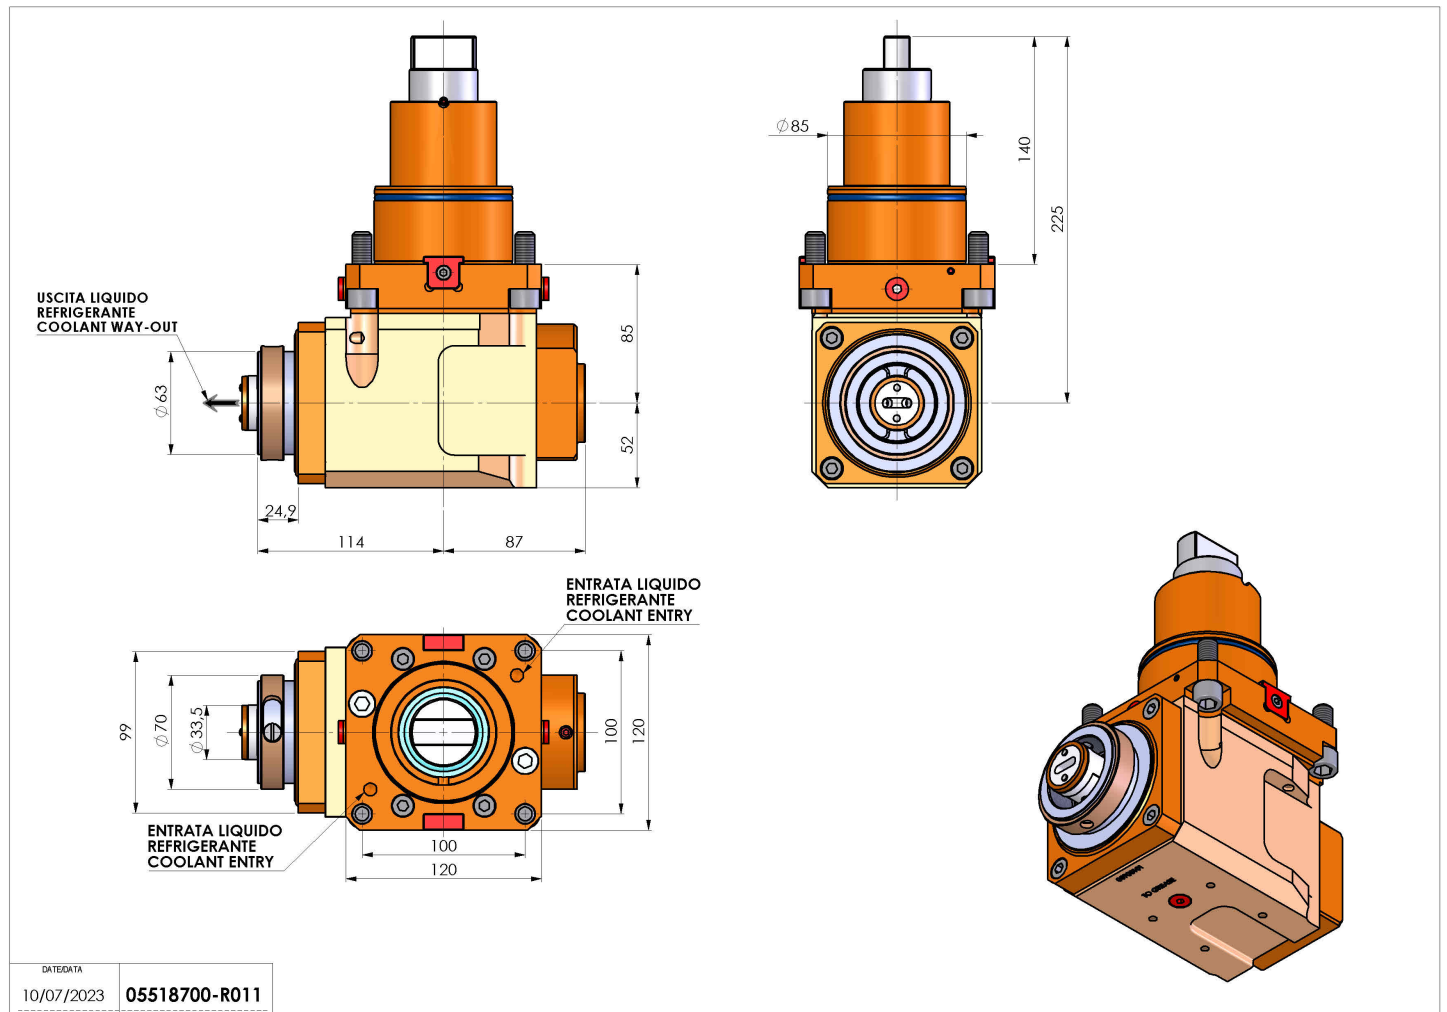

## 05518700 - LT-A BMT85 BD HSK63 LR RF H85

<b>Tipo</b>	LT-A Portautensili angolare a 90°
<b>Attacco</b>	BMT 85 BIG DRIVE
<b>Uscita utensile</b>	Cambio rapido HSK63
<b>Raffreddamento</b>	Refrigerazione interna
<b>Senso di rotazione</b>	r1  r2
<b>Velocità max [1/min]</b>	4000
<b>Coppia max [Nm]</b>	180
<b>Rapporto</b>	1:1
<b>H [mm]</b>	85
<b>H1 [mm]</b>	52
<b>Accessori</b>	N.D.
<b>Note</b>	N.D.
<b>Note per il montaggio</b>	N.D.

Verificare sempre gli ingombri del portautensile in torretta

DATE/DATE	10/07/2023
PART NUMBER	05518700-R011

Salvo modifiche tecniche