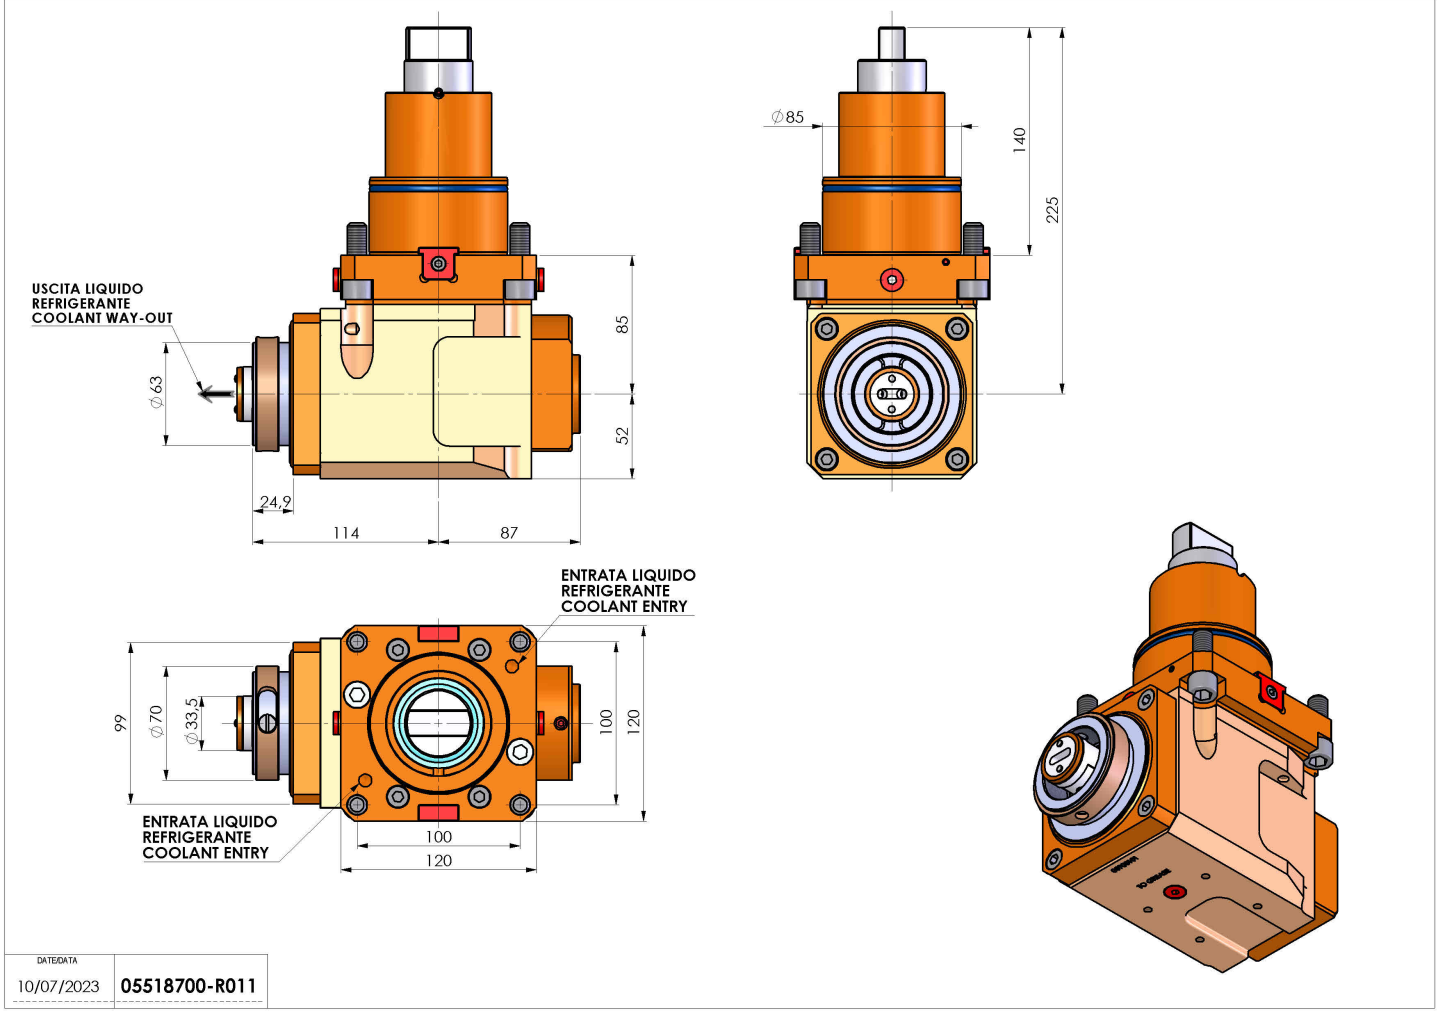

05518700 - LT-A BMT85 BD HSK63 LR RF H85

Tipo	LT-A Portautensili angolare a 90°
Attacco	BMT 85 BIG DRIVE
Uscita utensile	Cambio rapido HSK63
Raffreddamento	Refrigerazione interna
Senso di rotazione	r1 r2
Velocità max [1/min]	4000
Coppia max [Nm]	180
Rapporto	1:1
H [mm]	85
H1 [mm]	52
Accessori	N.D.
Note	N.D.
Note per il montaggio	N.D.

Verificare sempre gli ingombri del portautensile in torretta

DATE/DATE	
10/07/2023	05518700-R011

Salvo modifiche tecniche