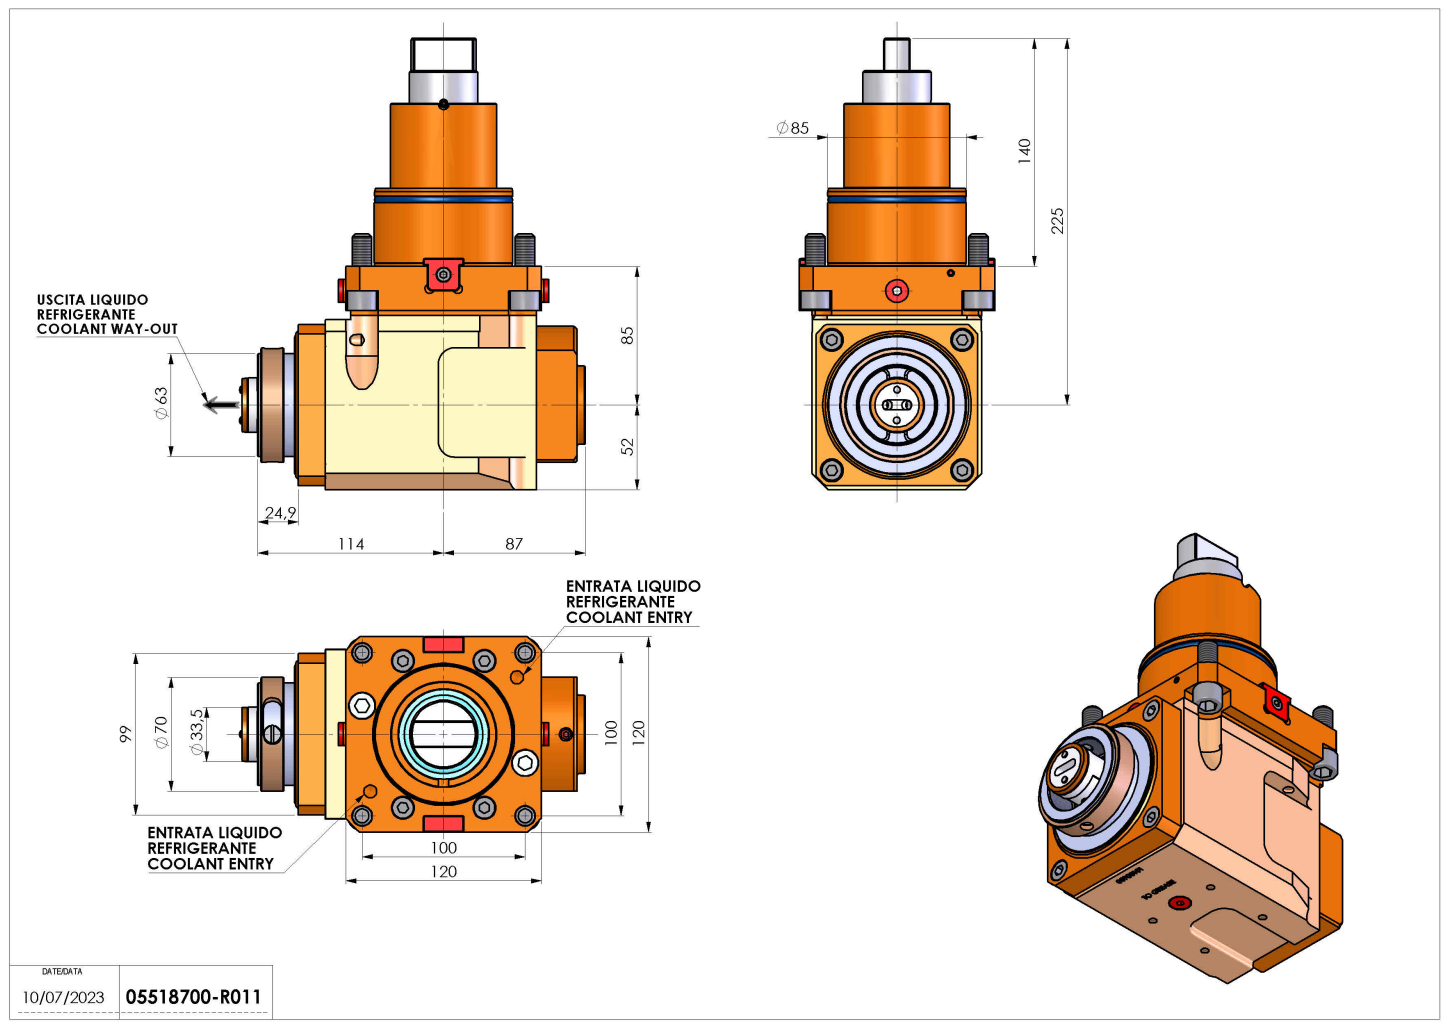

## 05518700 - LT-A BMT85 BD HSK63 LR RF H85

<b>Tipo</b>	LT-A Portautensili angolare a 90°
<b>Attacco</b>	BMT 85 BIG DRIVE
<b>Uscita utensile</b>	Cambio rapido HSK63
<b>Raffreddamento</b>	Refrigerazione interna
<b>Senso di rotazione</b>	r1  r2
<b>Velocità max [1/min]</b>	4000
<b>Coppia max [Nm]</b>	180
<b>Rapporto</b>	1:1
<b>H [mm]</b>	85
<b>H1 [mm]</b>	52
<b>Accessori</b>	N.D.
<b>Note</b>	N.D.
<b>Note per il montaggio</b>	N.D.

Verificare sempre gli ingombri del portautensile in torretta

DATE/DATE	10/07/2023
PART NUMBER	05518700-R011

Salvo modifiche tecniche