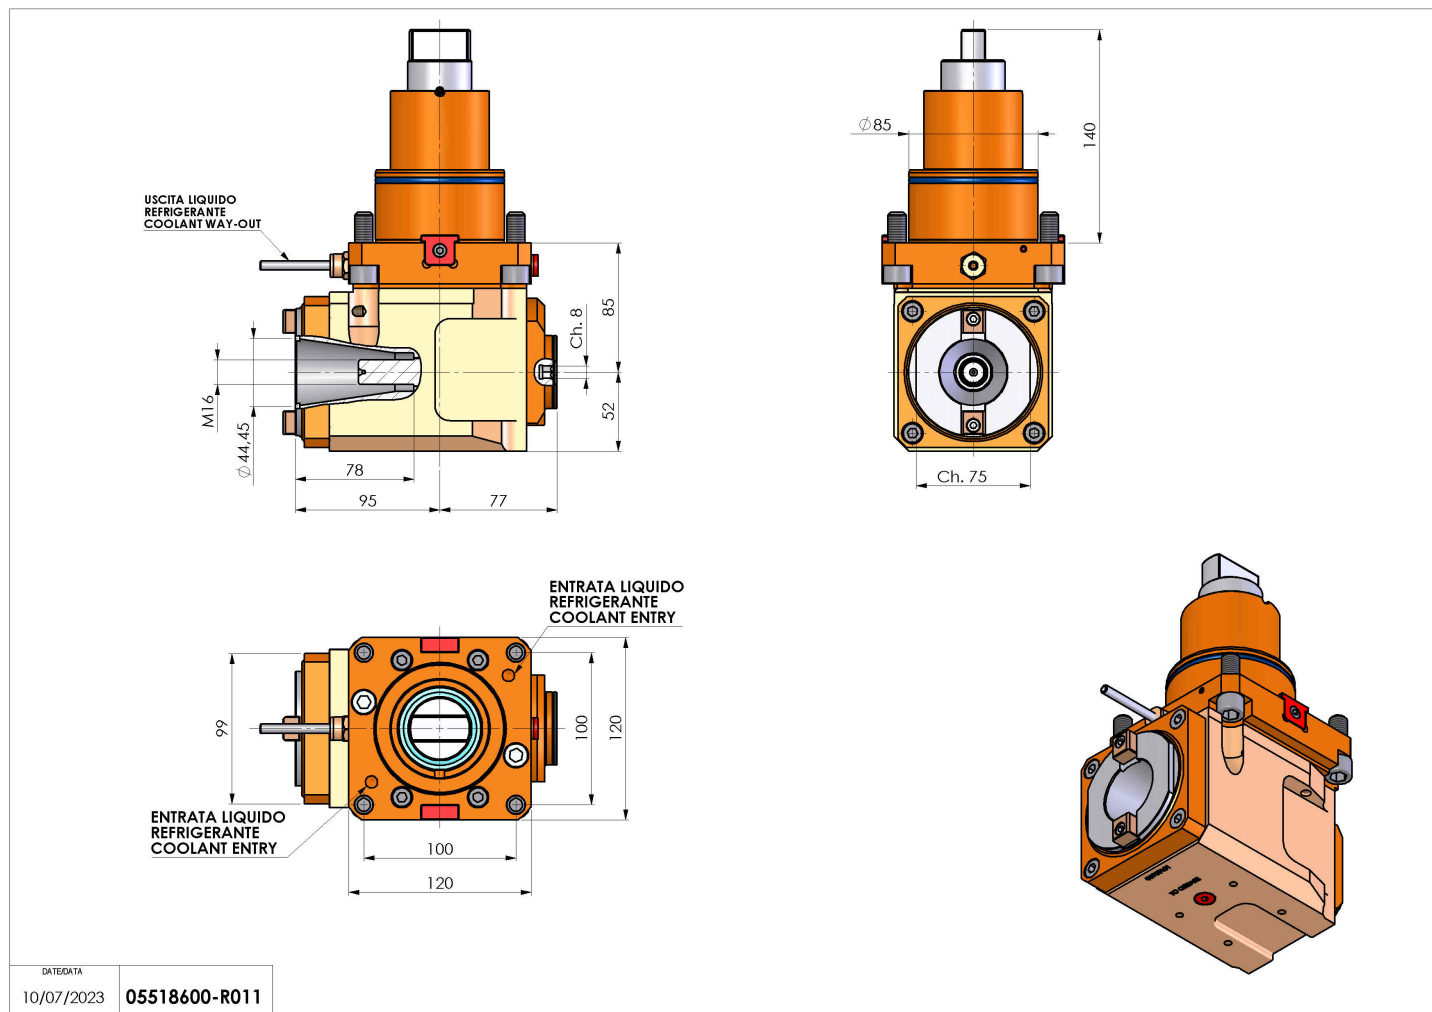

## 05518600 - LT-A BMT85 BD ISO-BT40 H85

<b>Tipo</b>	LT-A Portautensili angolare a 90°
<b>Attacco</b>	BMT 85 BIG DRIVE
<b>Uscita utensile</b>	Cambio rapido ISO-BT40
<b>Raffreddamento</b>	Refrigerazione esterna
<b>Senso di rotazione</b>	r1  r2 
<b>Velocità max [1/min]</b>	4000
<b>Coppia max [Nm]</b>	180
<b>Rapporto</b>	1:1
<b>H [mm]</b>	85
<b>H1 [mm]</b>	52
<b>Accessori</b>	N.D.
<b>Note</b>	N.D.
<b>Note per il montaggio</b>	N.D.

Verificare sempre gli ingombri del portautensile in torretta

Salvo modifiche tecniche

DATE/DATE  
10/07/2023 05518600-R011