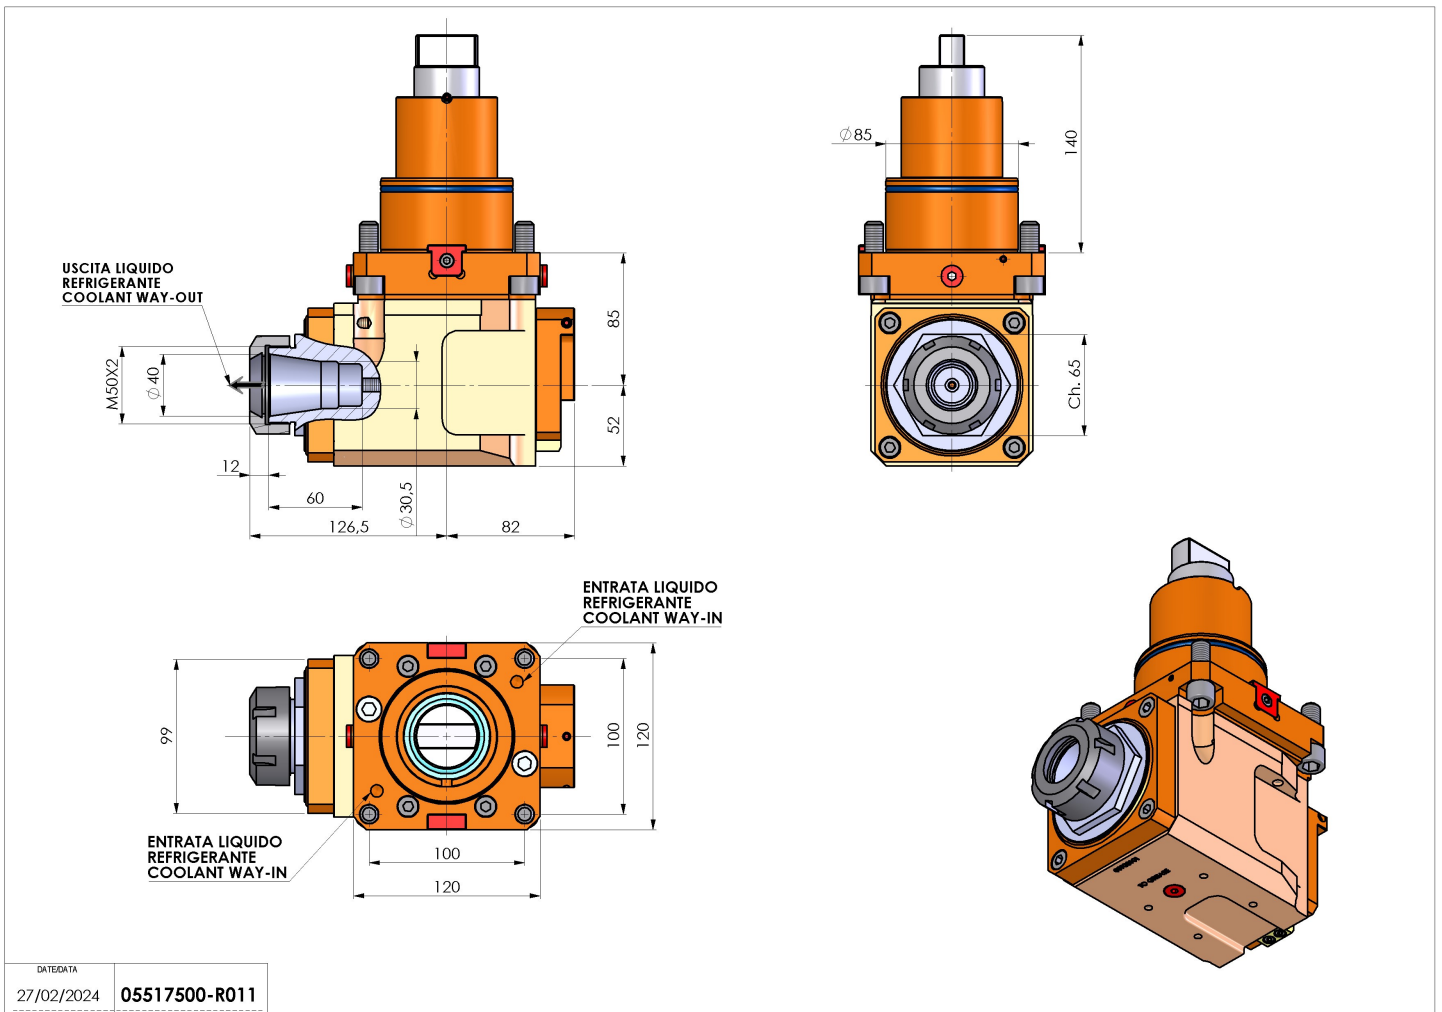

05517500 - LT-A BMT85 BD ER40 LR HRF H85

Tipo	LT-A Portautensili angolare a 90°
Attacco	BMT 85 BIG DRIVE
Uscita utensile	Portapinza ER 40
Raffreddamento	Refrigerazione interna HRF
Senso di rotazione	r1 r2
Velocità max [1/min]	4000
Coppia max [Nm]	180
Rapporto	1:1
H [mm]	52
H1 [mm]	52
Pressione max [bar]	80
Accessori	N.D.
Note	N.D.
Note per il montaggio	N.D.

Verificare sempre gli ingombri del portautensile in torretta

DATE/DATE	27/02/2024
PART NUMBER	05517500-R011

Salvo modifiche tecniche