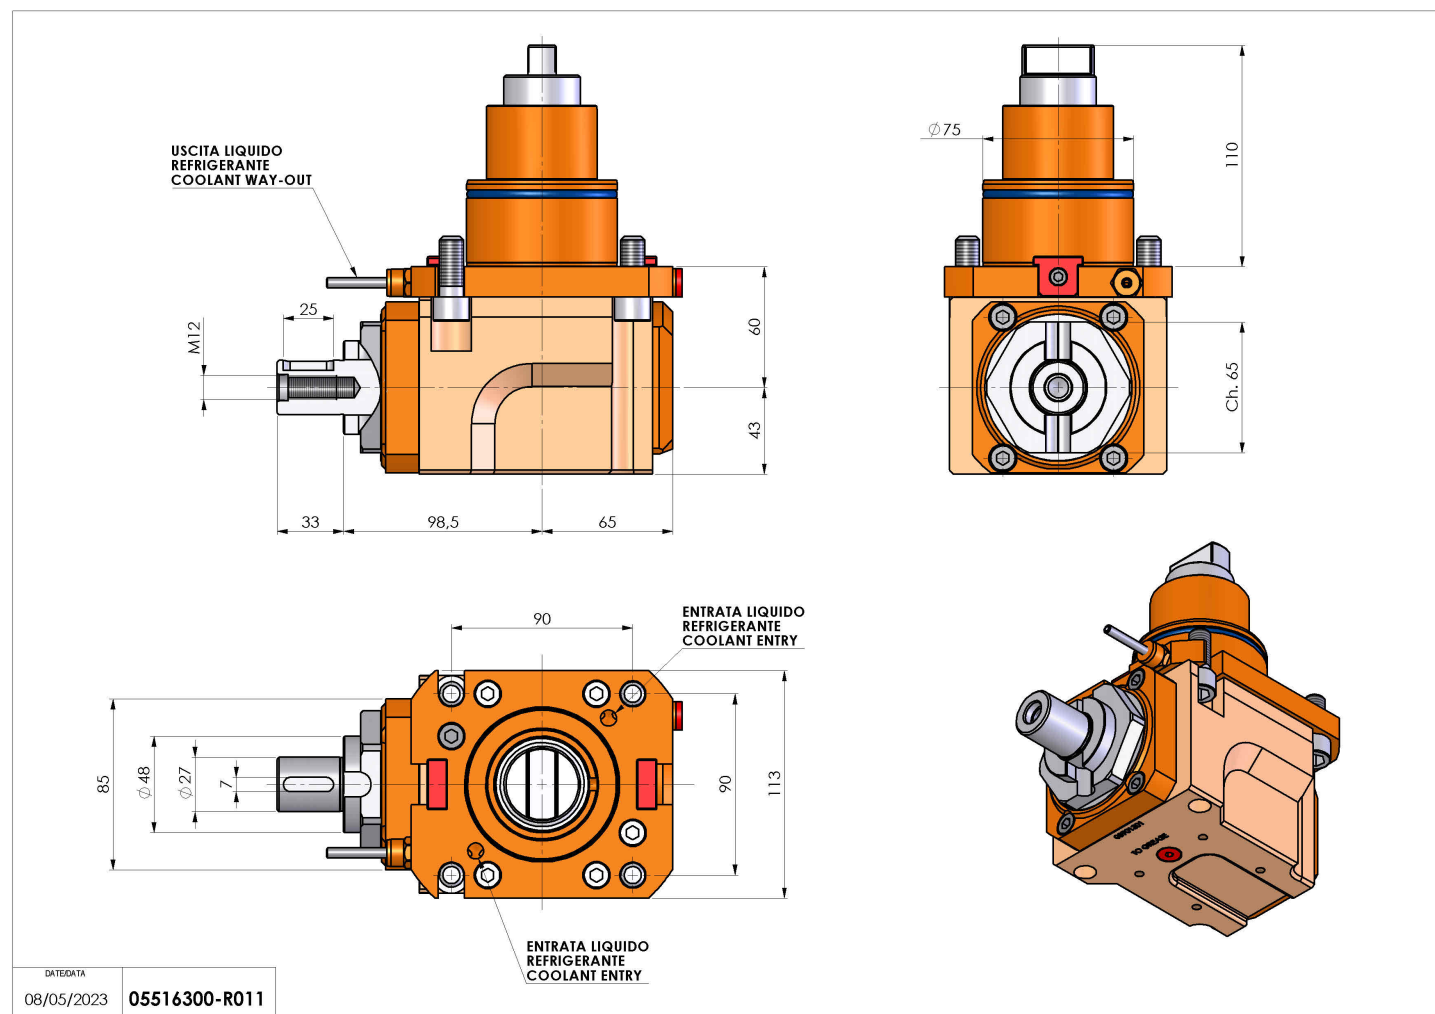

## 05516300 - LT-A BMT75 BD DIN138-27 H60

<b>Tipo</b>	LT-A Portautensili angolare a 90°
<b>Attacco</b>	BMT 75 BIG DRIVE
<b>Uscita utensile</b>	Portafrese DIN138 27
<b>Raffreddamento</b>	Refrigerazione esterna
<b>Senso di rotazione</b>	r1  r2
<b>Velocità max [1/min]</b>	4000
<b>Coppia max [Nm]</b>	80
<b>Rapporto</b>	1:1
<b>H [mm]</b>	60
<b>H1 [mm]</b>	43
<b>Accessori</b>	N.D.
<b>Note</b>	N.D.
<b>Note per il montaggio</b>	Mandrino principale e secondario

Verificare sempre gli ingombri del portautensile in torretta

Salvo modifiche tecniche

DATE/ATA  
08/05/2023 05516300-R011