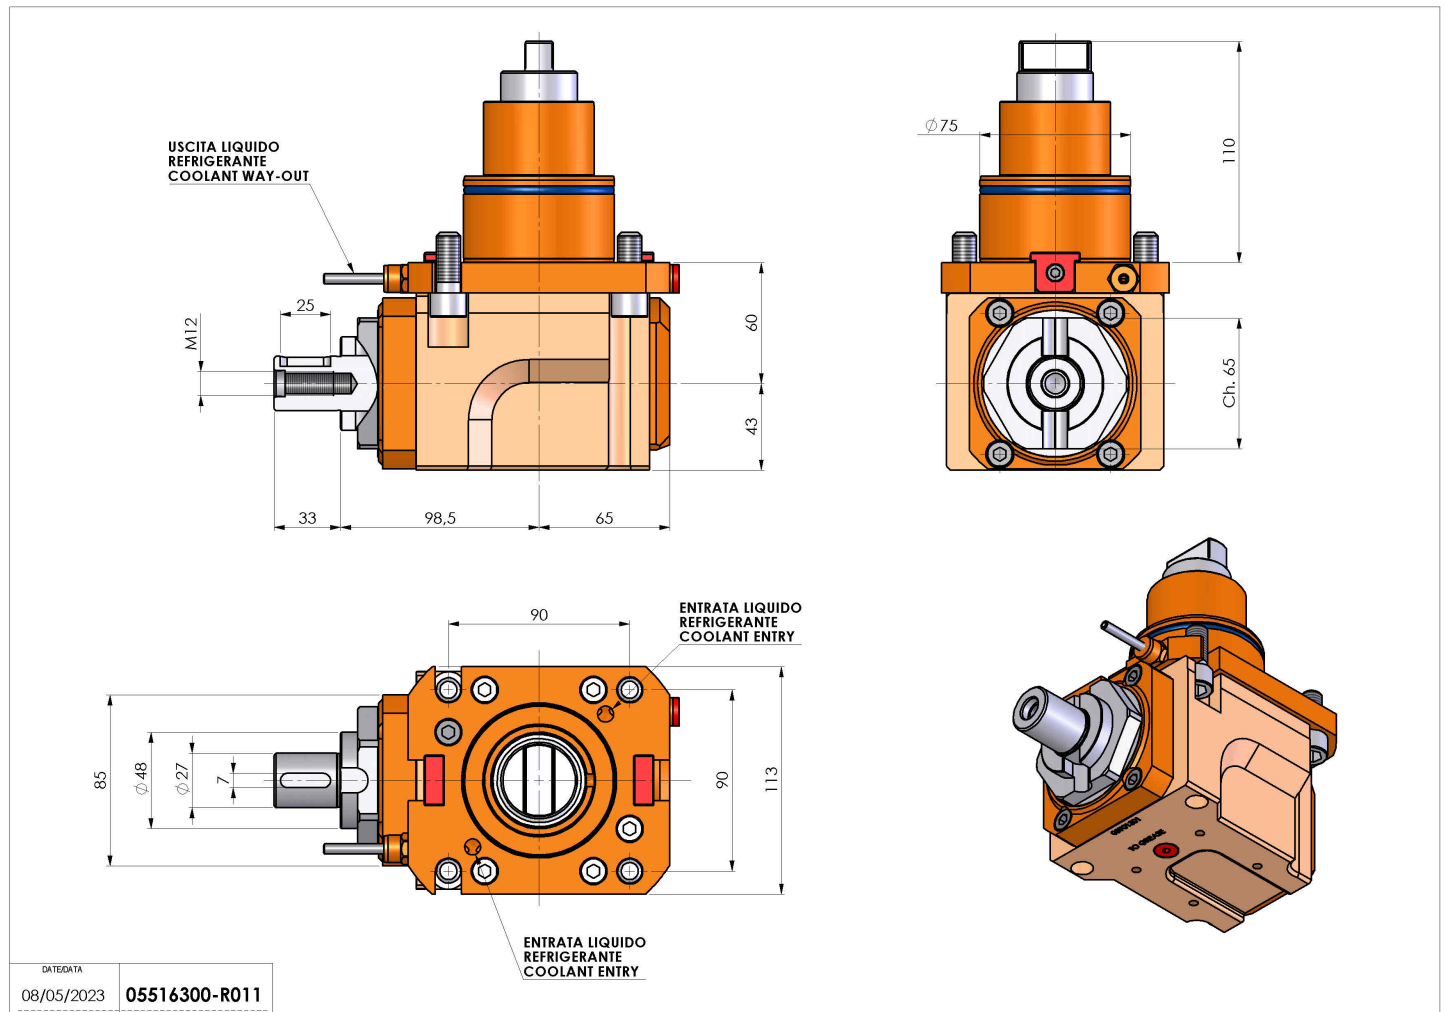

05516300 - LT-A BMT75 BD DIN138-27 H60

| | |
|------------------------------|--------------------------------------|
| Tipo | LT-A Portautensili angolare a 90° |
| Attacco | BMT 75 BIG DRIVE |
| Uscita utensile | Portafrese DIN138 27 |
| Raffreddamento | Refrigerazione esterna |
| Senso di rotazione | r1 r2 |
| Velocità max [1/min] | 4000 |
| Coppia max [Nm] | 80 |
| Rapporto | 1:1 |
| H [mm] | 60 |
| H1 [mm] | 43 |
| Accessori | N.D. |
| Note | N.D. |
| Note per il montaggio | Mandrino principale e secondario |

Verificare sempre gli ingombri del portautensile in torretta

DATE/ATA
08/05/2023 **05516300-R011**

Salvo modifiche tecniche