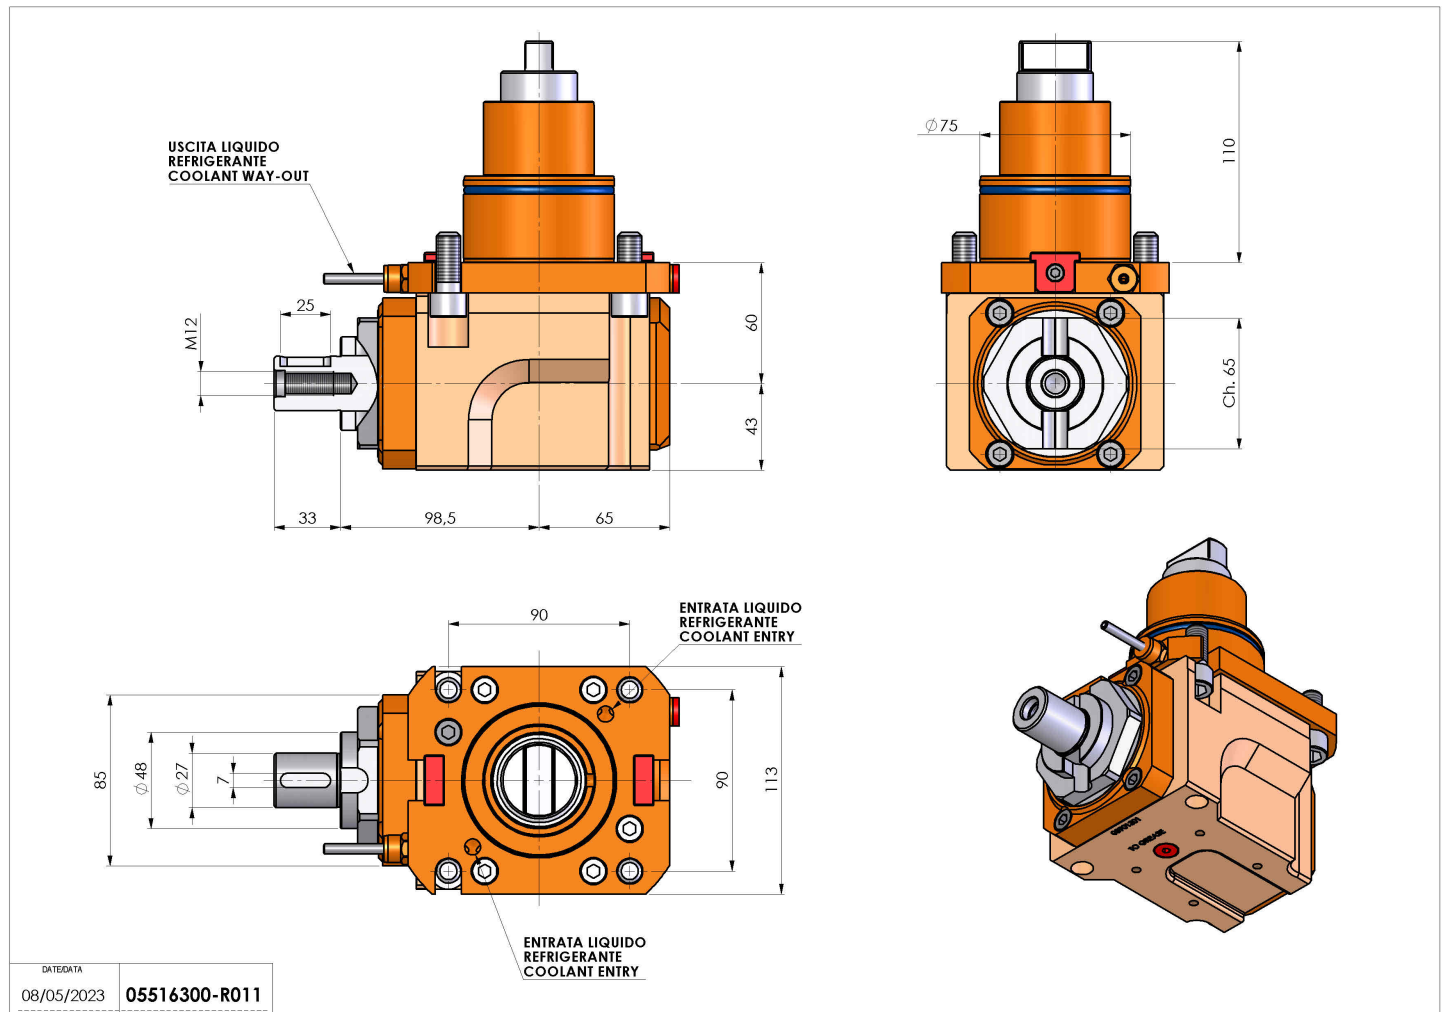

05516300 - LT-A BMT75 BD DIN138-27 H60

Tipo	LT-A Portautensili angolare a 90°
Attacco	BMT 75 BIG DRIVE
Uscita utensile	Portafrese DIN138 27
Raffreddamento	Refrigerazione esterna
Senso di rotazione	r1 ↻ r2 ↻
Velocità max [1/min]	4000
Coppia max [Nm]	80
Rapporto	1:1
H [mm]	60
H1 [mm]	43
Accessori	N.D.
Note	N.D.
Note per il montaggio	Mandrino principale e secondario

Verificare sempre gli ingombri del portautensile in torretta

Salvo modifiche tecniche