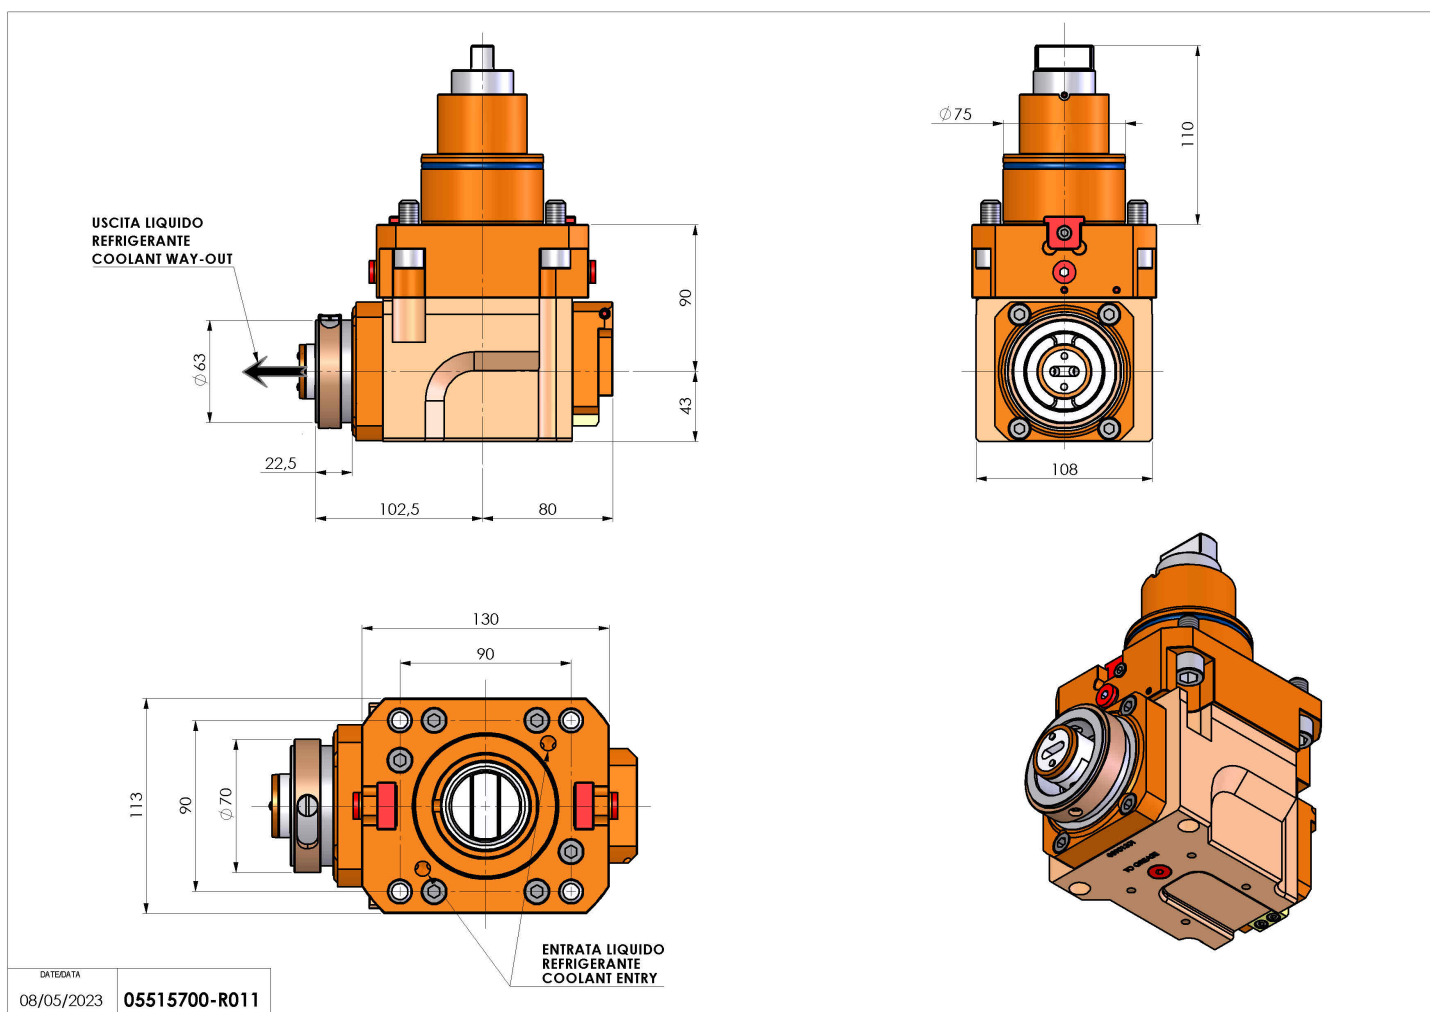

05515700 - LT-A BMT75 BD HSK63 LR HRF H90

Tipo	LT-A Portautensili angolare a 90°
Attacco	BMT 75 BIG DRIVE
Uscita utensile	Cambio rapido HSK63
Raffreddamento	Refrigerazione interna HRF
Senso di rotazione	r1 r2
Velocità max [1/min]	4000
Coppia max [Nm]	80
Rapporto	1:1
H [mm]	90
H1 [mm]	43
Pressione max [bar]	80
Accessori	N.D.
Note	N.D.
Note per il montaggio	Mandrino principale e secondario

Verificare sempre gli ingombri del portautensile in torretta

Salvo modifiche tecniche