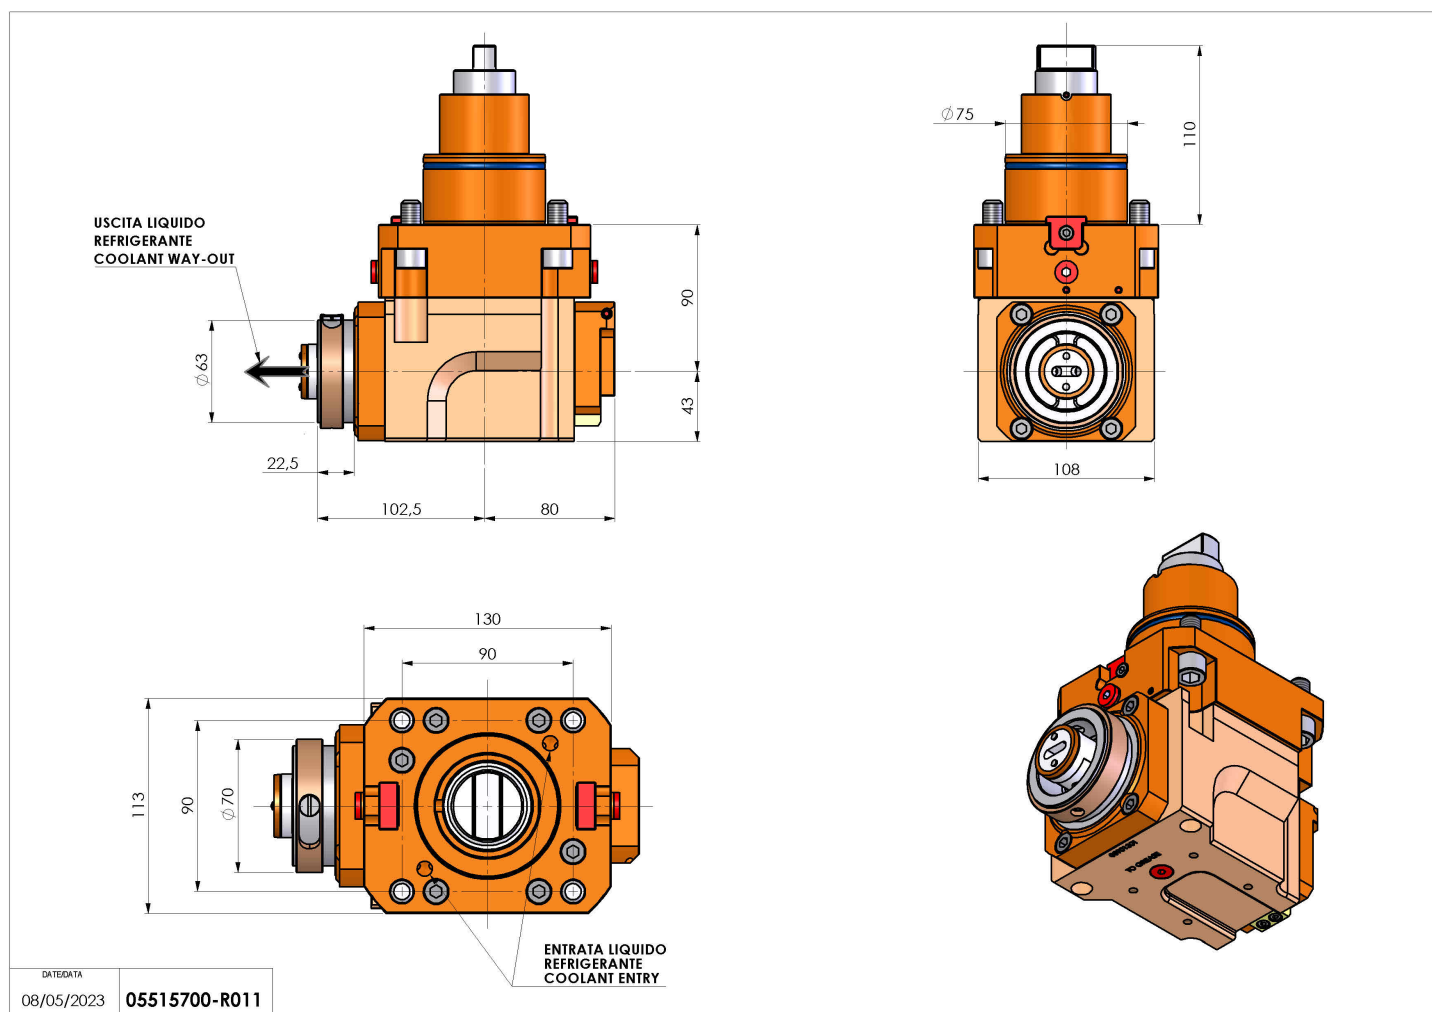

05515700 - LT-A BMT75 BD HSK63 LR HRF H90

Tipo	LT-A Portautensili angolare a 90°
Attacco	BMT 75 BIG DRIVE
Uscita utensile	Cambio rapido HSK63
Raffreddamento	Refrigerazione interna HRF
Senso di rotazione	r1  r2 
Velocità max [1/min]	4000
Coppia max [Nm]	80
Rapporto	1:1
H [mm]	90
H1 [mm]	43
Pressione max [bar]	80
Accessori	N.D.
Note	N.D.
Note per il montaggio	Mandrino principale e secondario

Verificare sempre gli ingombri del portautensile in torretta

Salvo modifiche tecniche

DATE/ATA
08/05/2023 05515700-R011