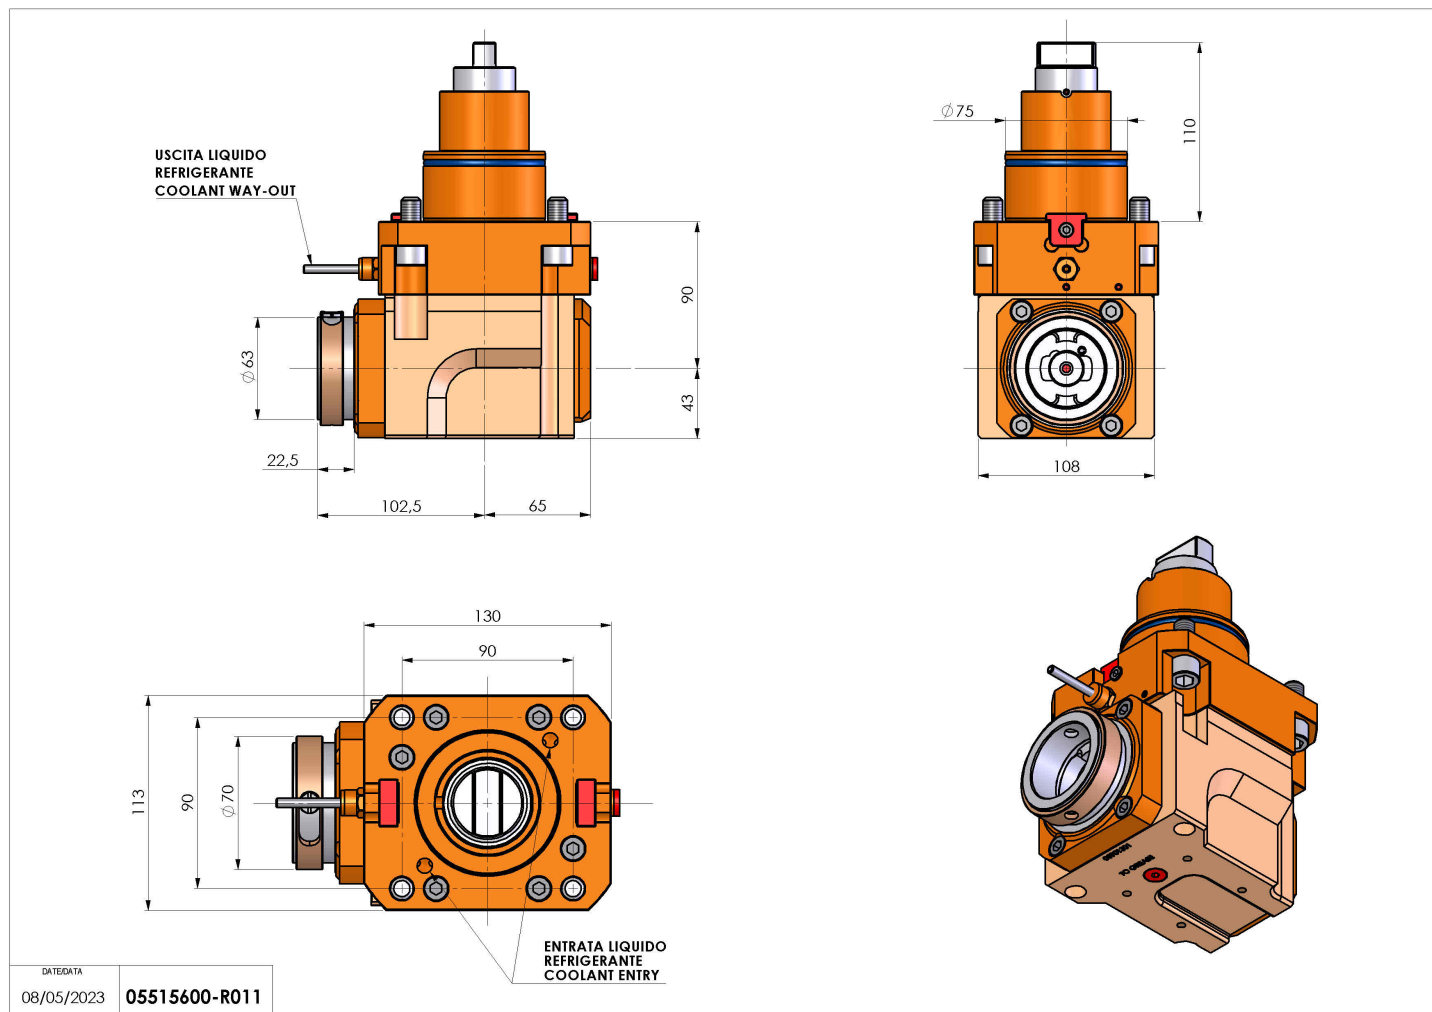

05515600 - LT-A BMT75 BD HSK63 LR H90

Tipo	LT-A Portautensili angolare a 90°
Attacco	BMT 75 BIG DRIVE
Uscita utensile	Cambio rapido HSK63
Raffreddamento	Refrigerazione esterna
Senso di rotazione	r1  r2 
Velocità max [1/min]	4000
Coppia max [Nm]	80
Rapporto	1:1
H [mm]	90
H1 [mm]	43
Accessori	N.D.
Note	N.D.
Note per il montaggio	Mandrino principale e secondario

Verificare sempre gli ingombri del portautensile in torretta

Salvo modifiche tecniche