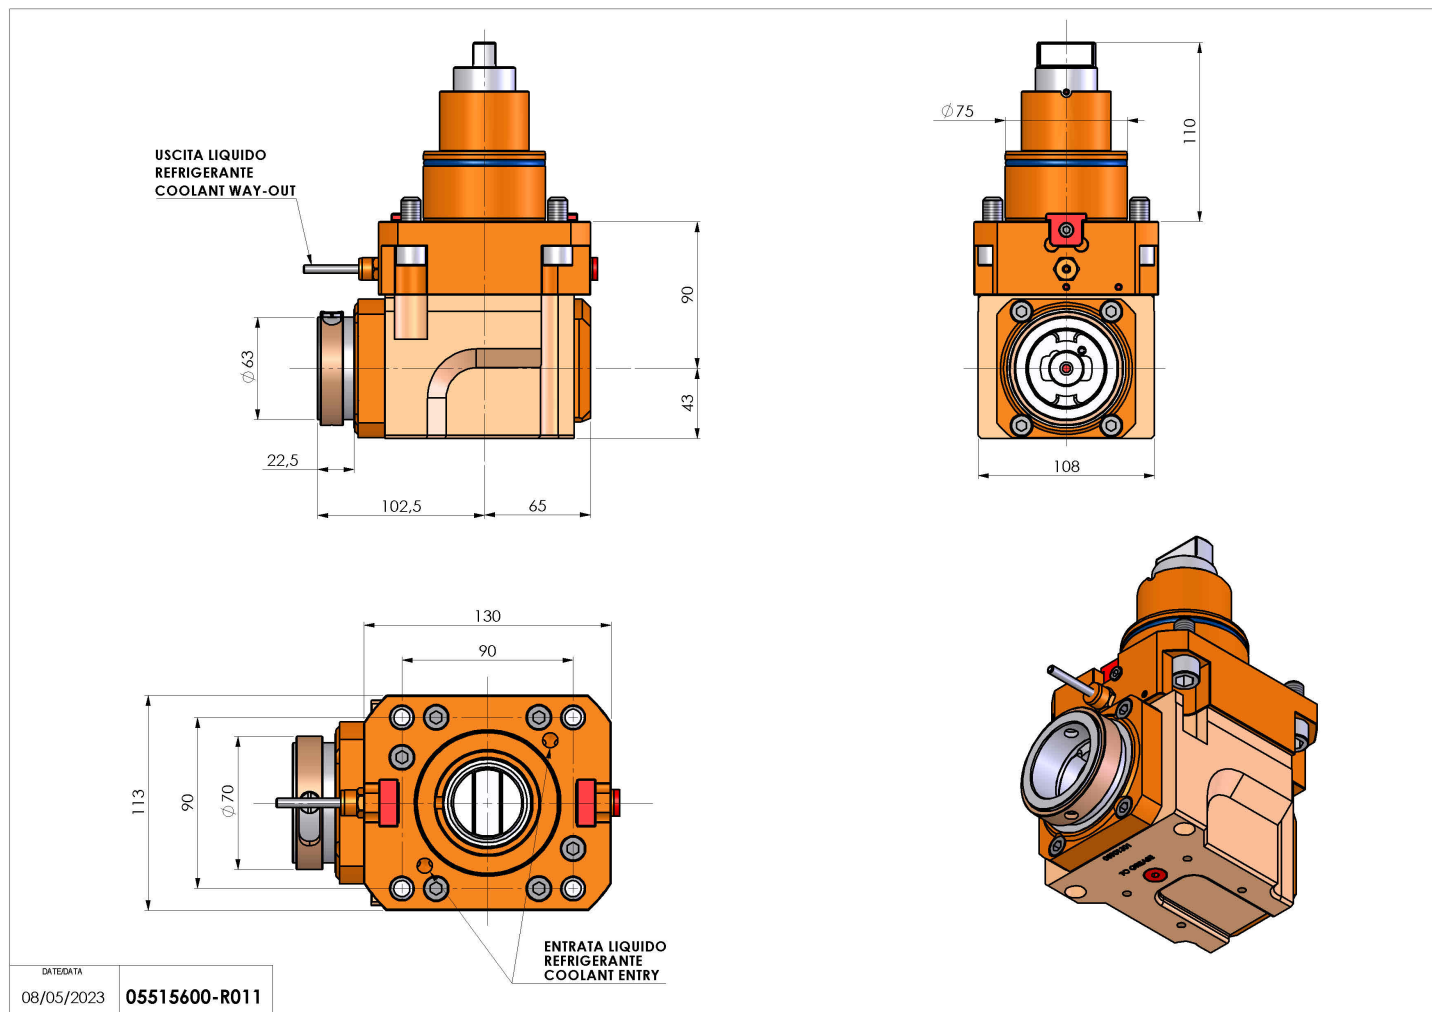

05515600 - LT-A BMT75 BD HSK63 LR H90

| | |
|------------------------------|--------------------------------------|
| Tipo | LT-A Portautensili angolare a 90° |
| Attacco | BMT 75 BIG DRIVE |
| Uscita utensile | Cambio rapido HSK63 |
| Raffreddamento | Refrigerazione esterna |
| Senso di rotazione | r1 r2 |
| Velocità max [1/min] | 4000 |
| Coppia max [Nm] | 80 |
| Rapporto | 1:1 |
| H [mm] | 90 |
| H1 [mm] | 43 |
| Accessori | N.D. |
| Note | N.D. |
| Note per il montaggio | Mandrino principale e secondario |

Verificare sempre gli ingombri del portautensile in torretta

Salvo modifiche tecniche