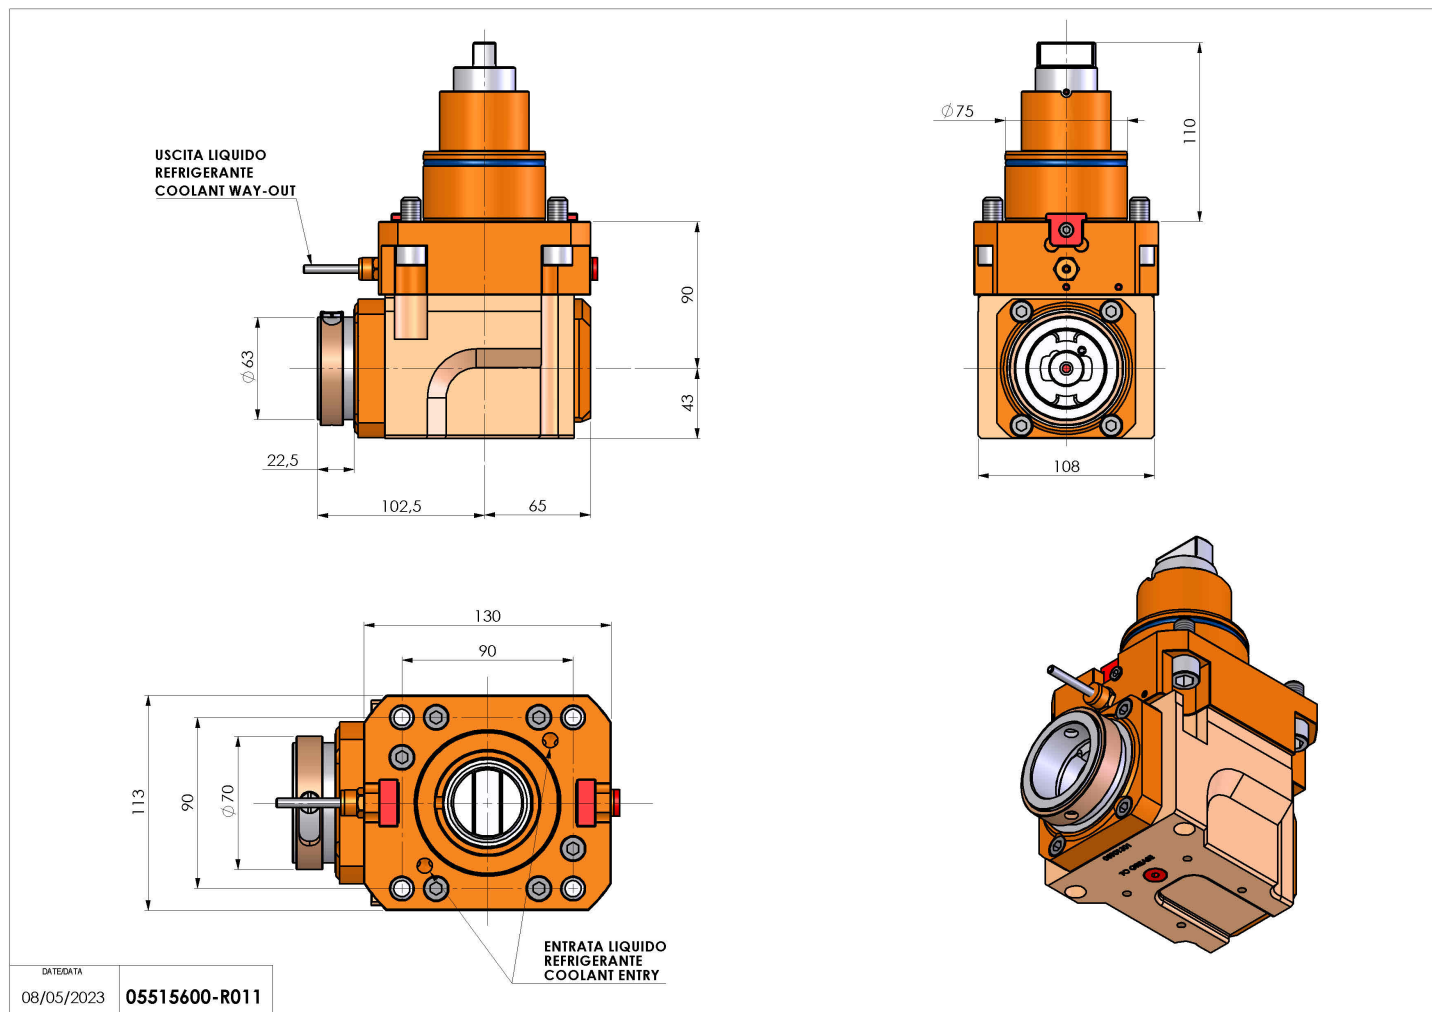

05515600 - LT-A BMT75 BD HSK63 LR H90

Tipo	LT-A Portautensili angolare a 90°
Attacco	BMT 75 BIG DRIVE
Uscita utensile	Cambio rapido HSK63
Raffreddamento	Refrigerazione esterna
Senso di rotazione	r1 r2
Velocità max [1/min]	4000
Coppia max [Nm]	80
Rapporto	1:1
H [mm]	90
H1 [mm]	43
Accessori	N.D.
Note	N.D.
Note per il montaggio	Mandrino principale e secondario

Verificare sempre gli ingombri del portautensile in torretta

Salvo modifiche tecniche