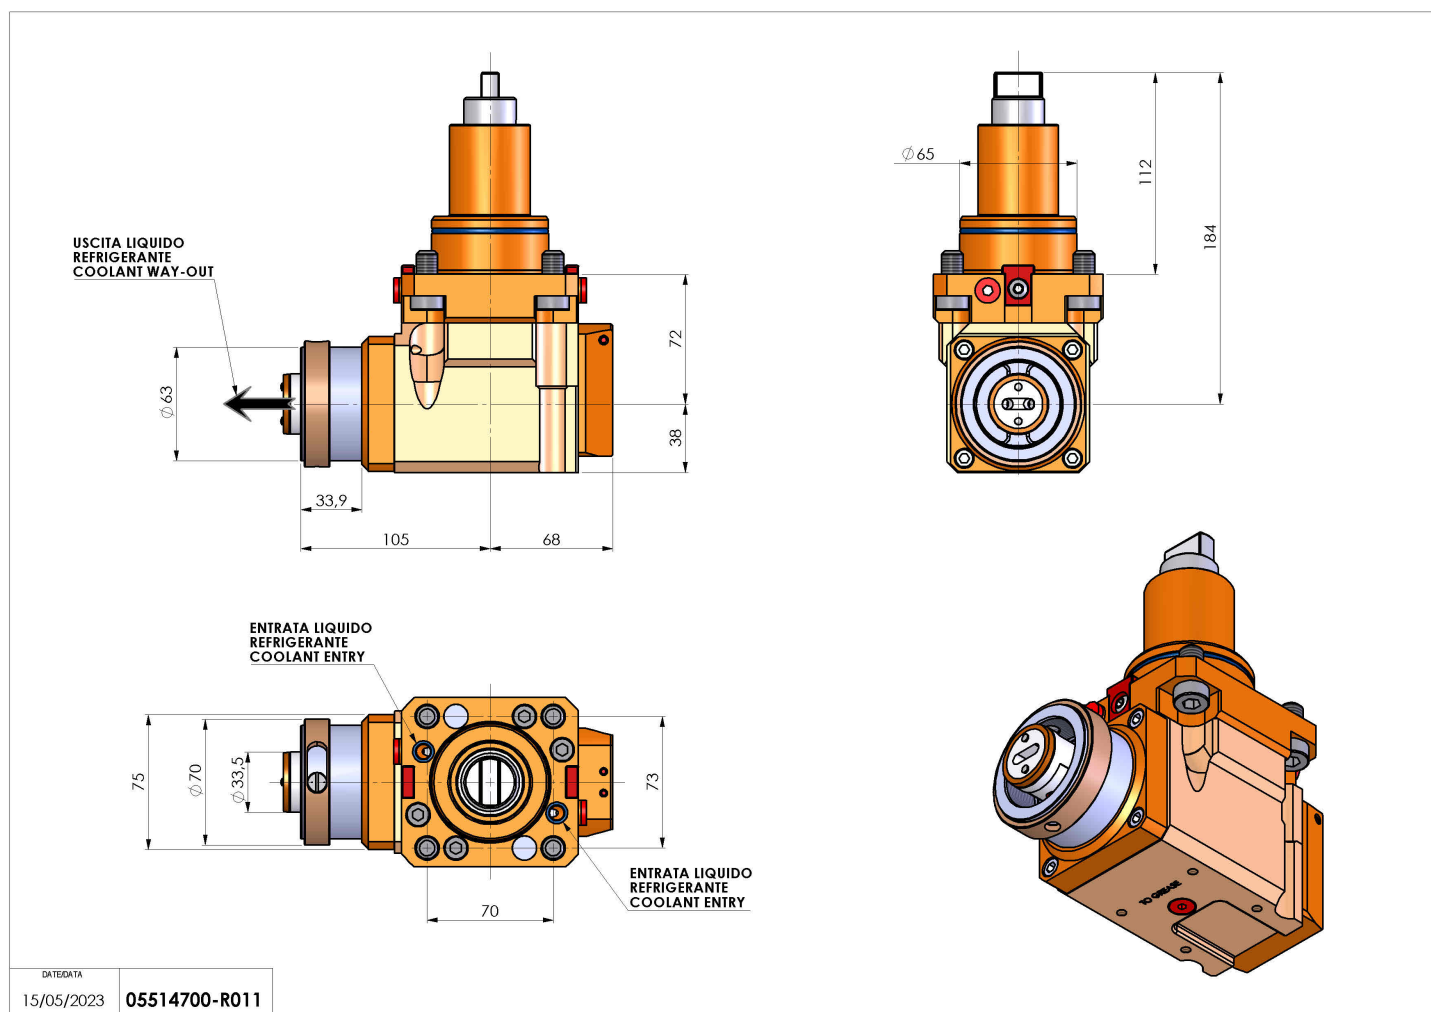

## 05514700 - LT-A BMT65 BD HSK63 LR RF H72

<b>Tipo</b>	LT-A Portautensili angolare a 90°
<b>Attacco</b>	BMT 65 BIG DRIVE
<b>Uscita utensile</b>	Cambio rapido HSK63
<b>Raffreddamento</b>	Refrigerazione interna
<b>Senso di rotazione</b>	r1  r2
<b>Velocità max [1/min]</b>	6000
<b>Coppia max [Nm]</b>	63
<b>Rapporto</b>	1:1
<b>H [mm]</b>	72
<b>H1 [mm]</b>	38
<b>Pressione max [bar]</b>	20
<b>Accessori</b>	N.D.
<b>Note</b>	N.D.
<b>Note per il montaggio</b>	N.D.

Verificare sempre gli ingombri del portautensile in torretta

DATE/DATE  
15/05/2023 05514700-R011

Salvo modifiche tecniche