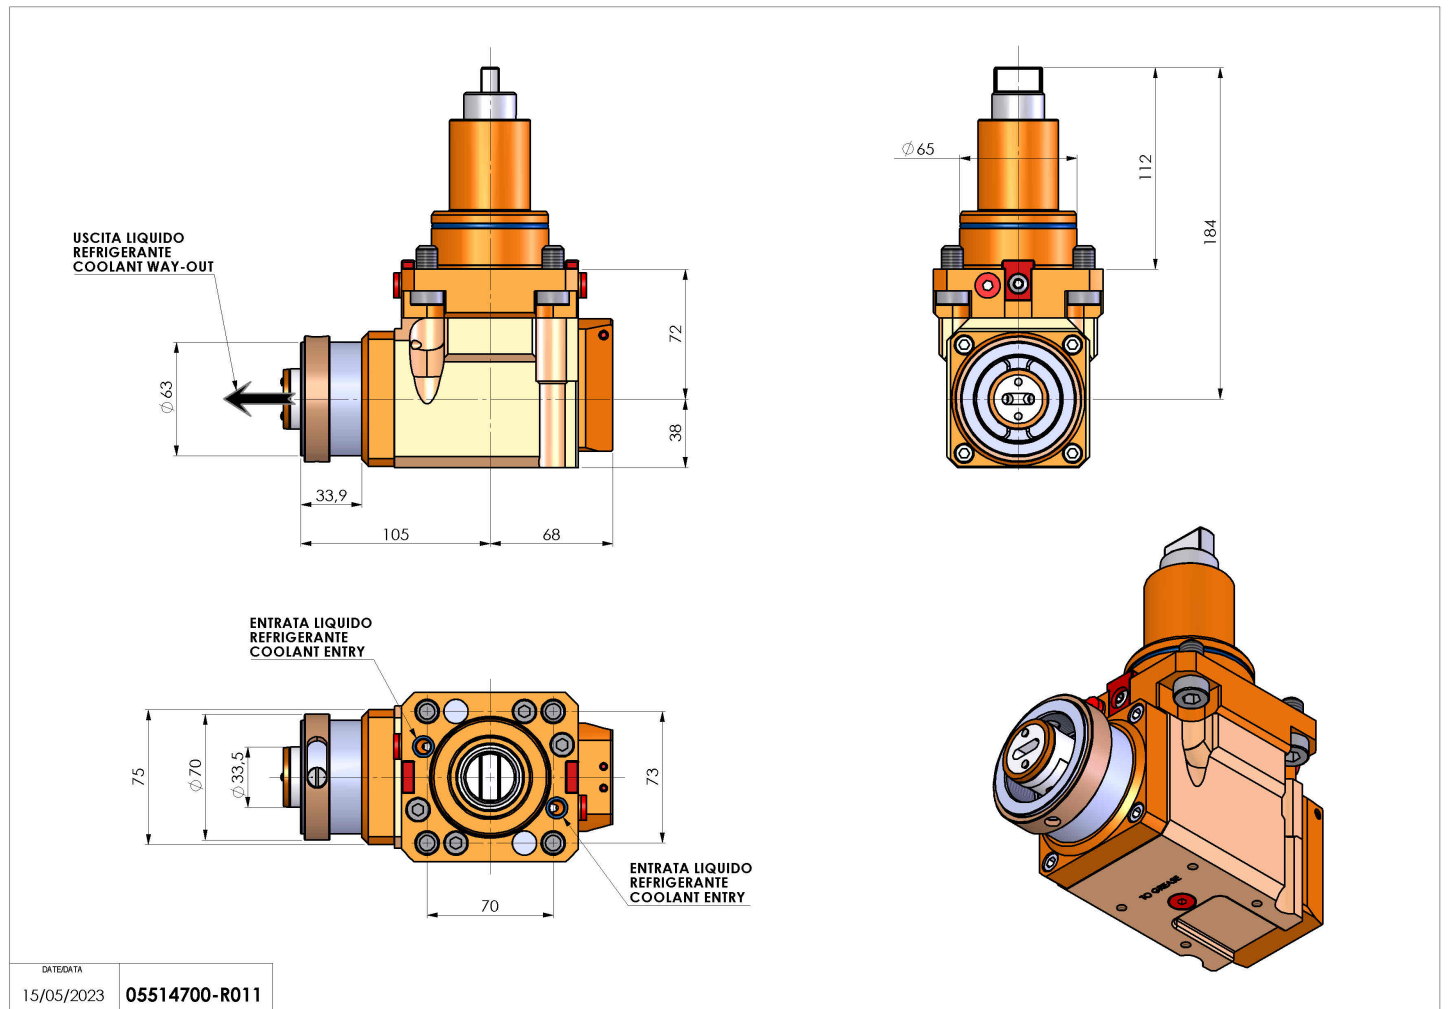

05514700 - LT-A BMT65 BD HSK63 LR RF H72

Tipo	LT-A Portautensili angolare a 90°
Attacco	BMT 65 BIG DRIVE
Uscita utensile	Cambio rapido HSK63
Raffreddamento	Refrigerazione interna
Senso di rotazione	r1 r2
Velocità max [1/min]	6000
Coppia max [Nm]	63
Rapporto	1:1
H [mm]	72
H1 [mm]	38
Pressione max [bar]	20
Accessori	N.D.
Note	N.D.
Note per il montaggio	N.D.

Verificare sempre gli ingombri del portautensile in torretta

DATE/DATE
15/05/2023 **05514700-R011**

Salvo modifiche tecniche