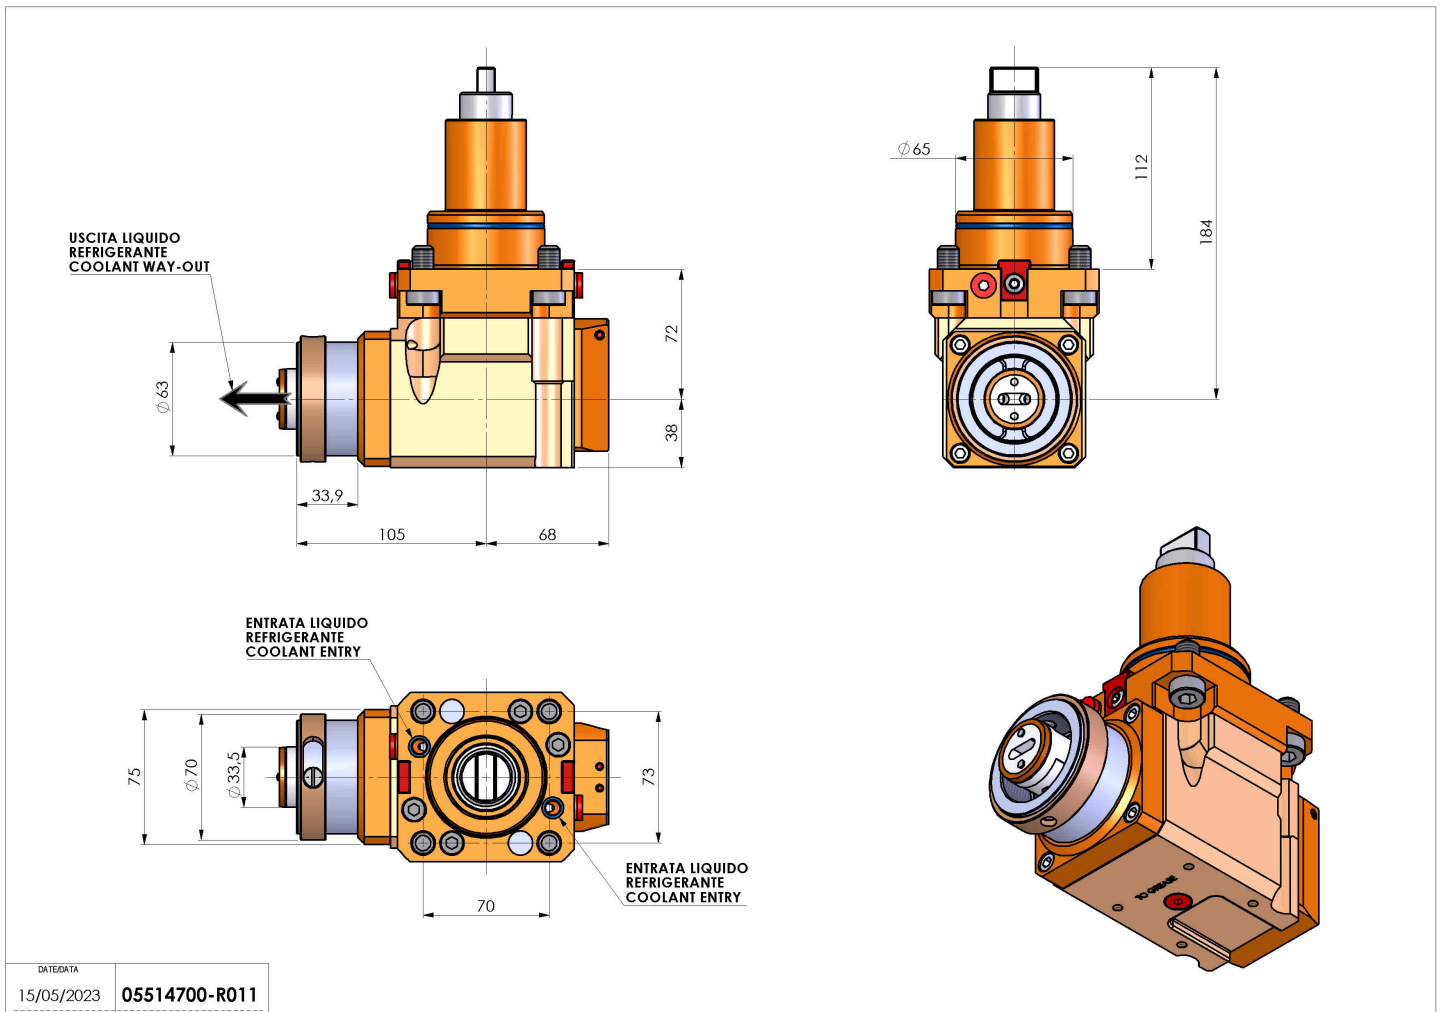

05514700 - LT-A BMT65 BD HSK63 LR RF H72

Tipo	LT-A Portautensili angolare a 90°
Attacco	BMT 65 BIG DRIVE
Uscita utensile	Cambio rapido HSK63
Raffreddamento	Refrigerazione interna
Senso di rotazione	r1 r2
Velocità max [1/min]	6000
Coppia max [Nm]	63
Rapporto	1:1
H [mm]	72
H1 [mm]	38
Pressione max [bar]	20
Accessori	N.D.
Note	N.D.
Note per il montaggio	N.D.

Verificare sempre gli ingombri del portautensile in torretta

DATE/ATA
15/05/2023 05514700-R011

Salvo modifiche tecniche