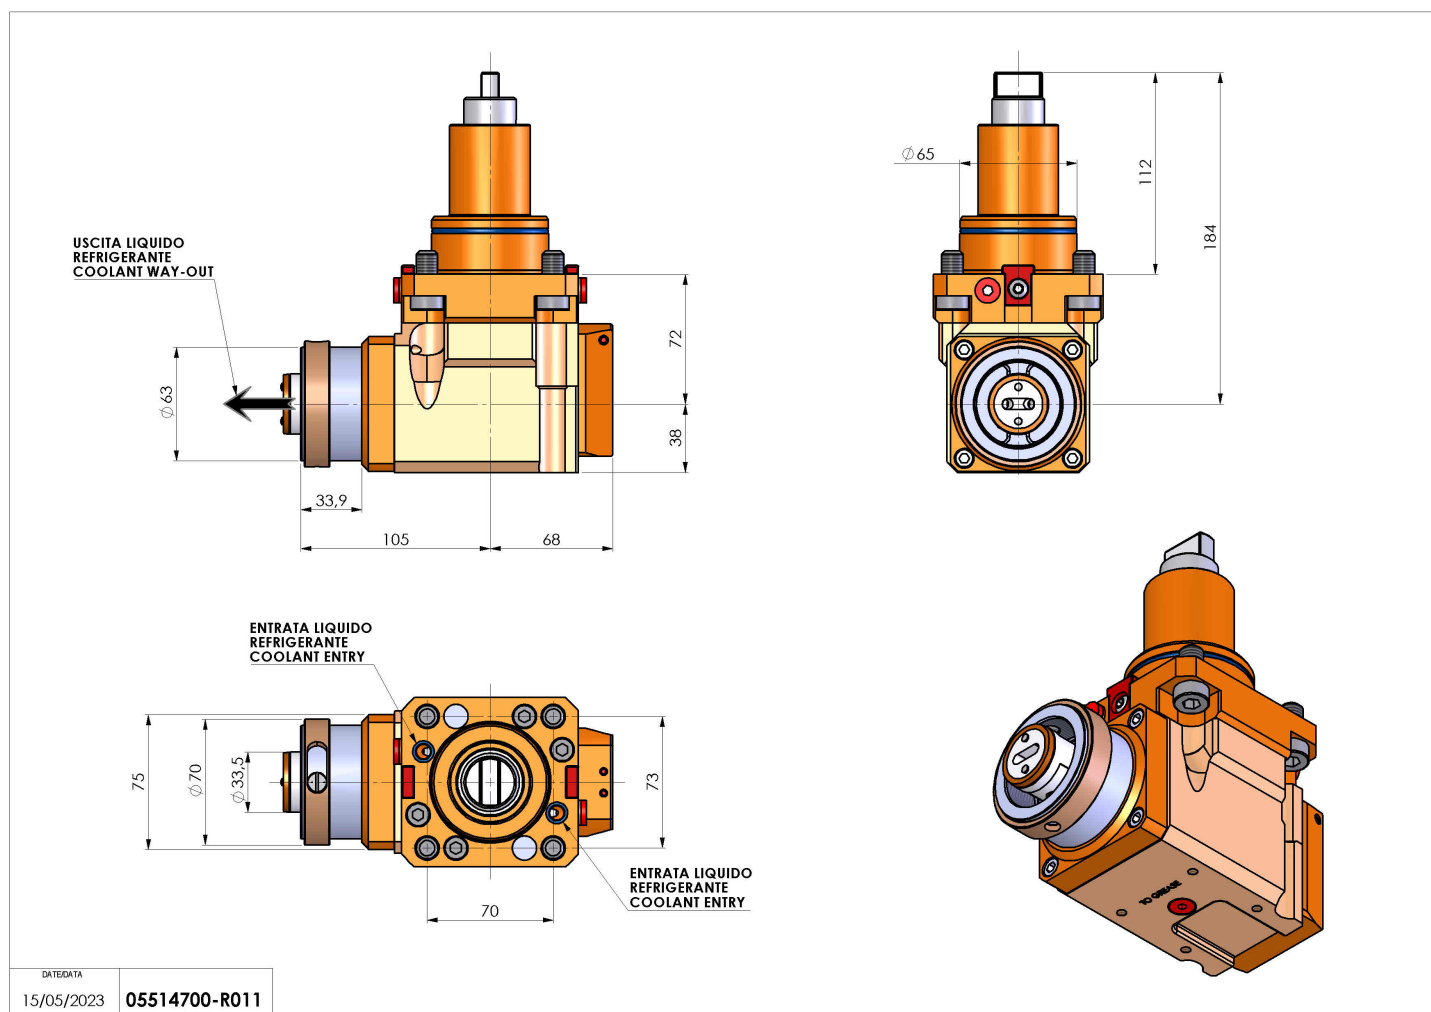

05514700 - LT-A BMT65 BD HSK63 LR RF H72

Tipo	LT-A Portautensili angolare a 90°
Attacco	BMT 65 BIG DRIVE
Uscita utensile	Cambio rapido HSK63
Raffreddamento	Refrigerazione interna
Senso di rotazione	r1  r2 
Velocità max [1/min]	6000
Coppia max [Nm]	63
Rapporto	1:1
H [mm]	72
H1 [mm]	38
Pressione max [bar]	20
Accessori	N.D.
Note	N.D.
Note per il montaggio	N.D.

Verificare sempre gli ingombri del portautensile in torretta

DATE/DATE
15/05/2023 05514700-R011

Salvo modifiche tecniche