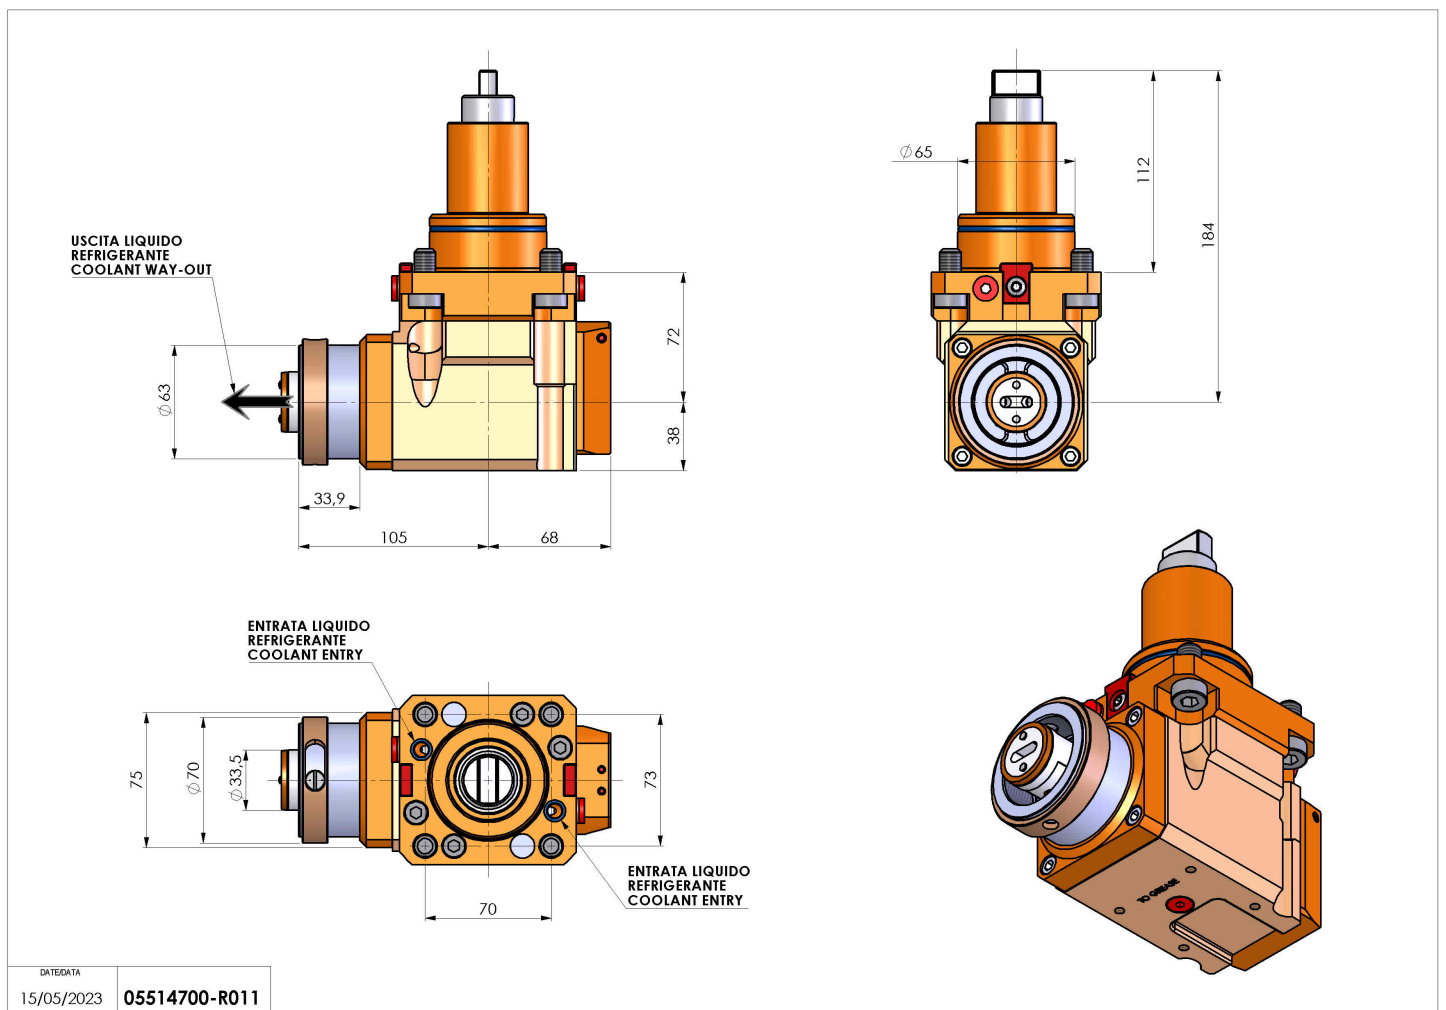

# 05514700 - LT-A BMT65 BD HSK63 LR RF H72

<b>Tipo</b>	LT-A Portautensili angolare a 90°
<b>Attacco</b>	BMT 65 BIG DRIVE
<b>Uscita utensile</b>	Cambio rapido HSK63
<b>Raffreddamento</b>	Refrigerazione interna
<b>Senso di rotazione</b>	r1  r2
<b>Velocità max [1/min]</b>	6000
<b>Coppia max [Nm]</b>	63
<b>Rapporto</b>	1:1
<b>H [mm]</b>	72
<b>H1 [mm]</b>	38
<b>Pressione max [bar]</b>	20
<b>Accessori</b>	N.D.
<b>Note</b>	N.D.
<b>Note per il montaggio</b>	N.D.

Verificare sempre gli ingombri del portautensile in torretta

DATE/DATE: 15/05/2023  
 05514700-R011

Salvo modifiche tecniche