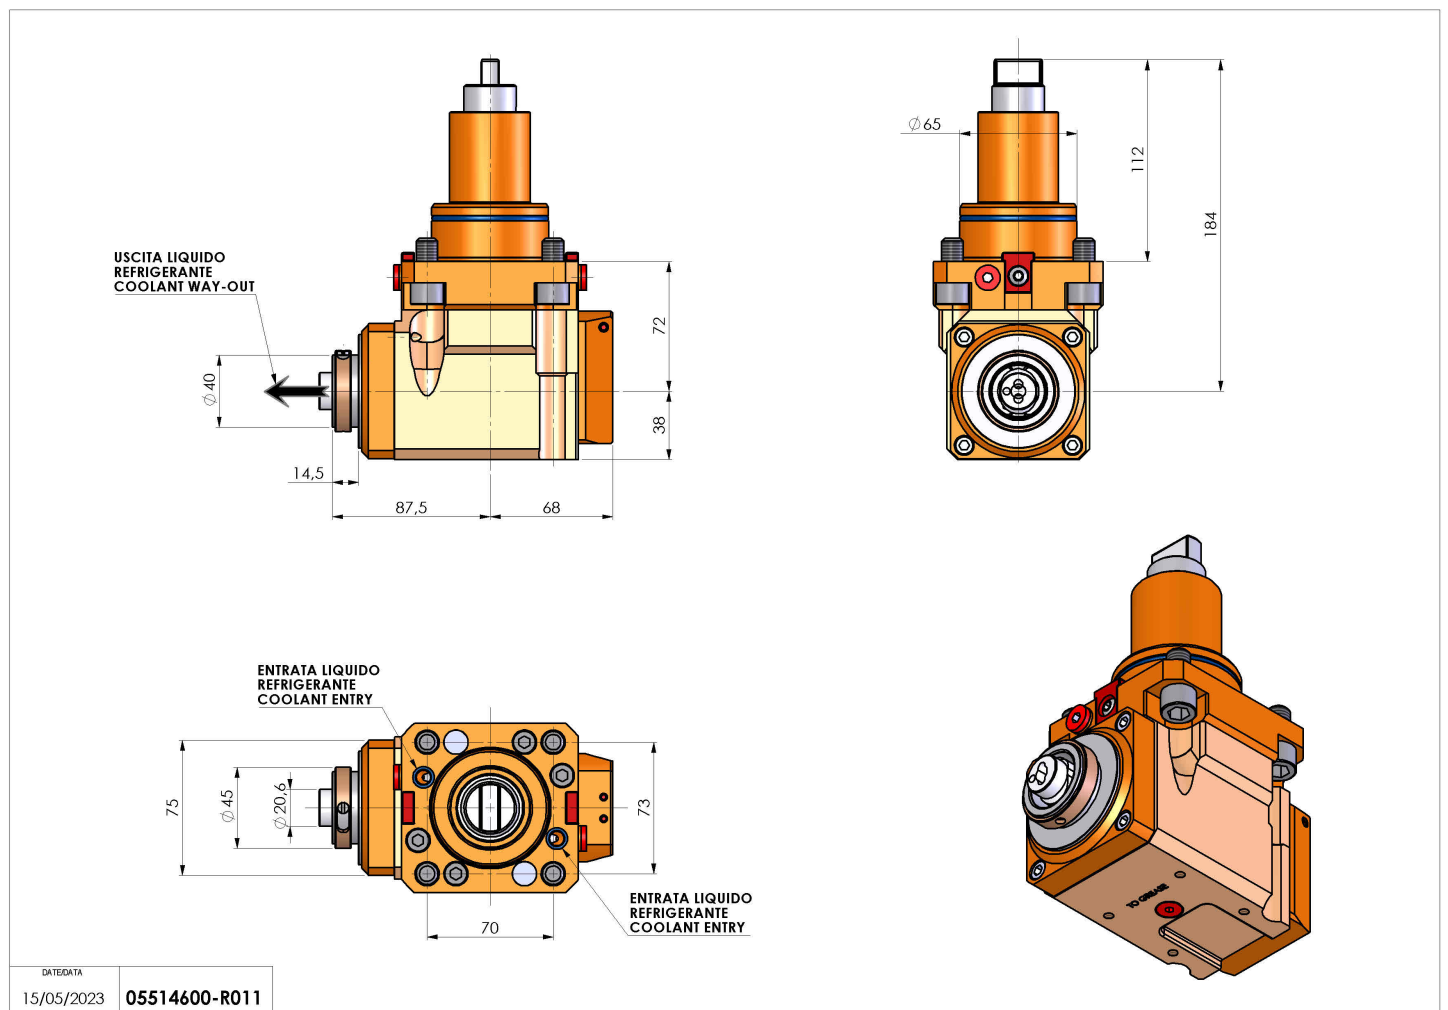

# 05514600 - LT-A BMT65 BD HSK40 LR RF H72

<b>Tipo</b>	LT-A Portautensili angolare a 90°
<b>Attacco</b>	BMT 65 BIG DRIVE
<b>Uscita utensile</b>	Cambio rapido HSK40
<b>Raffreddamento</b>	Refrigerazione interna
<b>Senso di rotazione</b>	r1  r2
<b>Velocità max [1/min]</b>	6000
<b>Coppia max [Nm]</b>	63
<b>Rapporto</b>	1:1
<b>H [mm]</b>	72
<b>H1 [mm]</b>	38
<b>Pressione max [bar]</b>	20
<b>Accessori</b>	N.D.
<b>Note</b>	N.D.
<b>Note per il montaggio</b>	N.D.

Verificare sempre gli ingombri del portautensile in torretta

Salvo modifiche tecniche