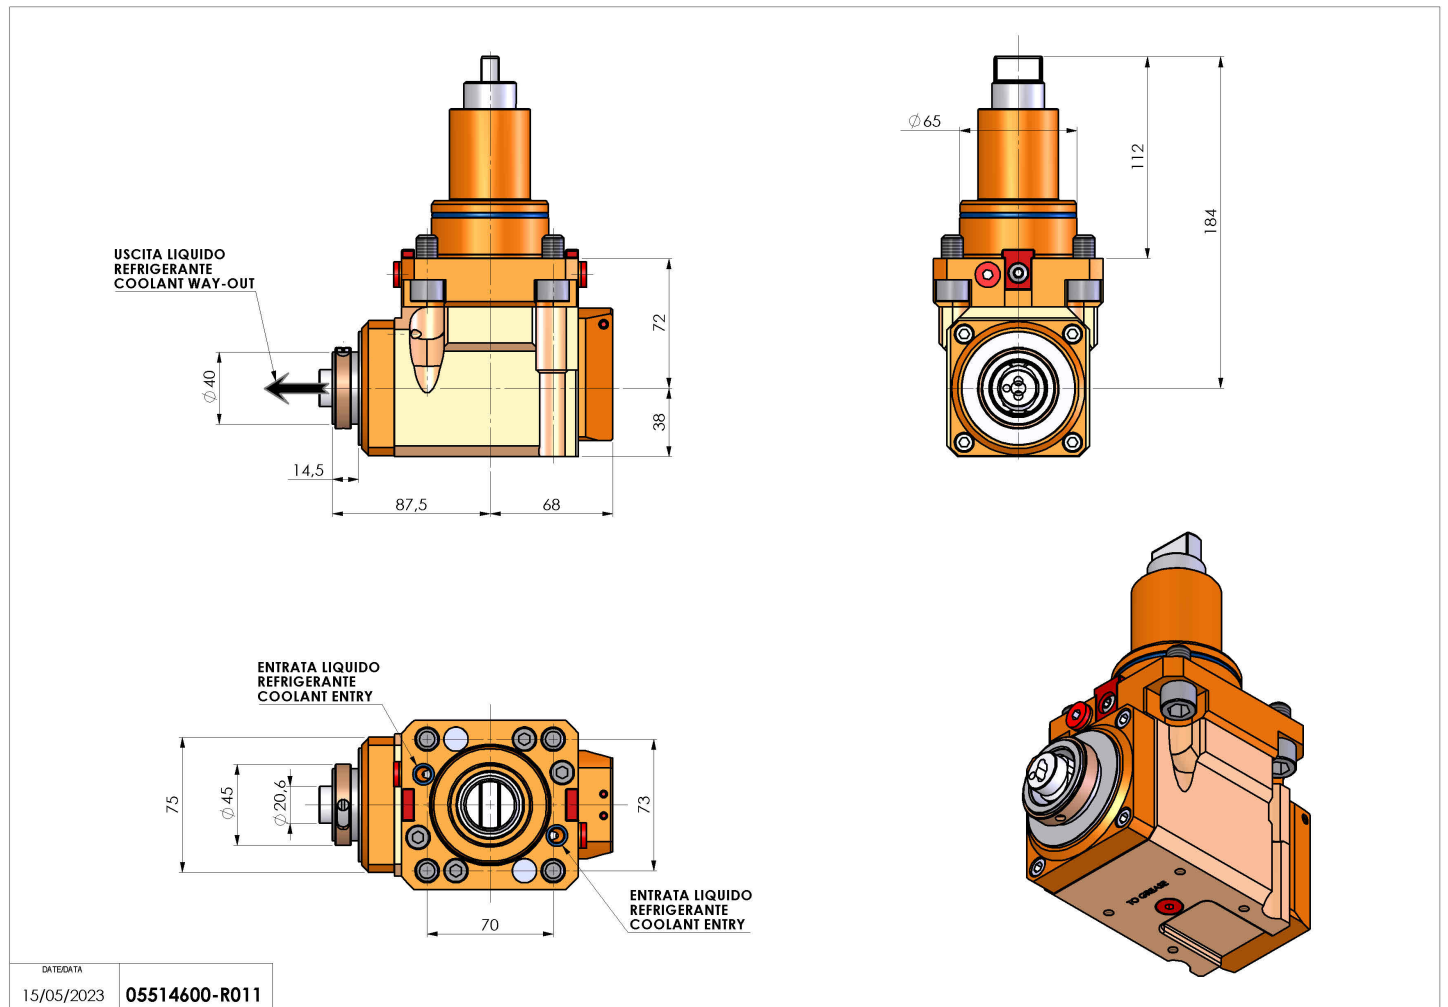

05514600 - LT-A BMT65 BD HSK40 LR RF H72

Tipo	LT-A Portautensili angolare a 90°
Attacco	BMT 65 BIG DRIVE
Uscita utensile	Cambio rapido HSK40
Raffreddamento	Refrigerazione interna
Senso di rotazione	r1 ↻ r2 ↻
Velocità max [1/min]	6000
Coppia max [Nm]	63
Rapporto	1:1
H [mm]	72
H1 [mm]	38
Pressione max [bar]	20
Accessori	N.D.
Note	N.D.
Note per il montaggio	N.D.

Verificare sempre gli ingombri del portautensile in torretta

DATE/DATE
15/05/2023 05514600-R011

Salvo modifiche tecniche