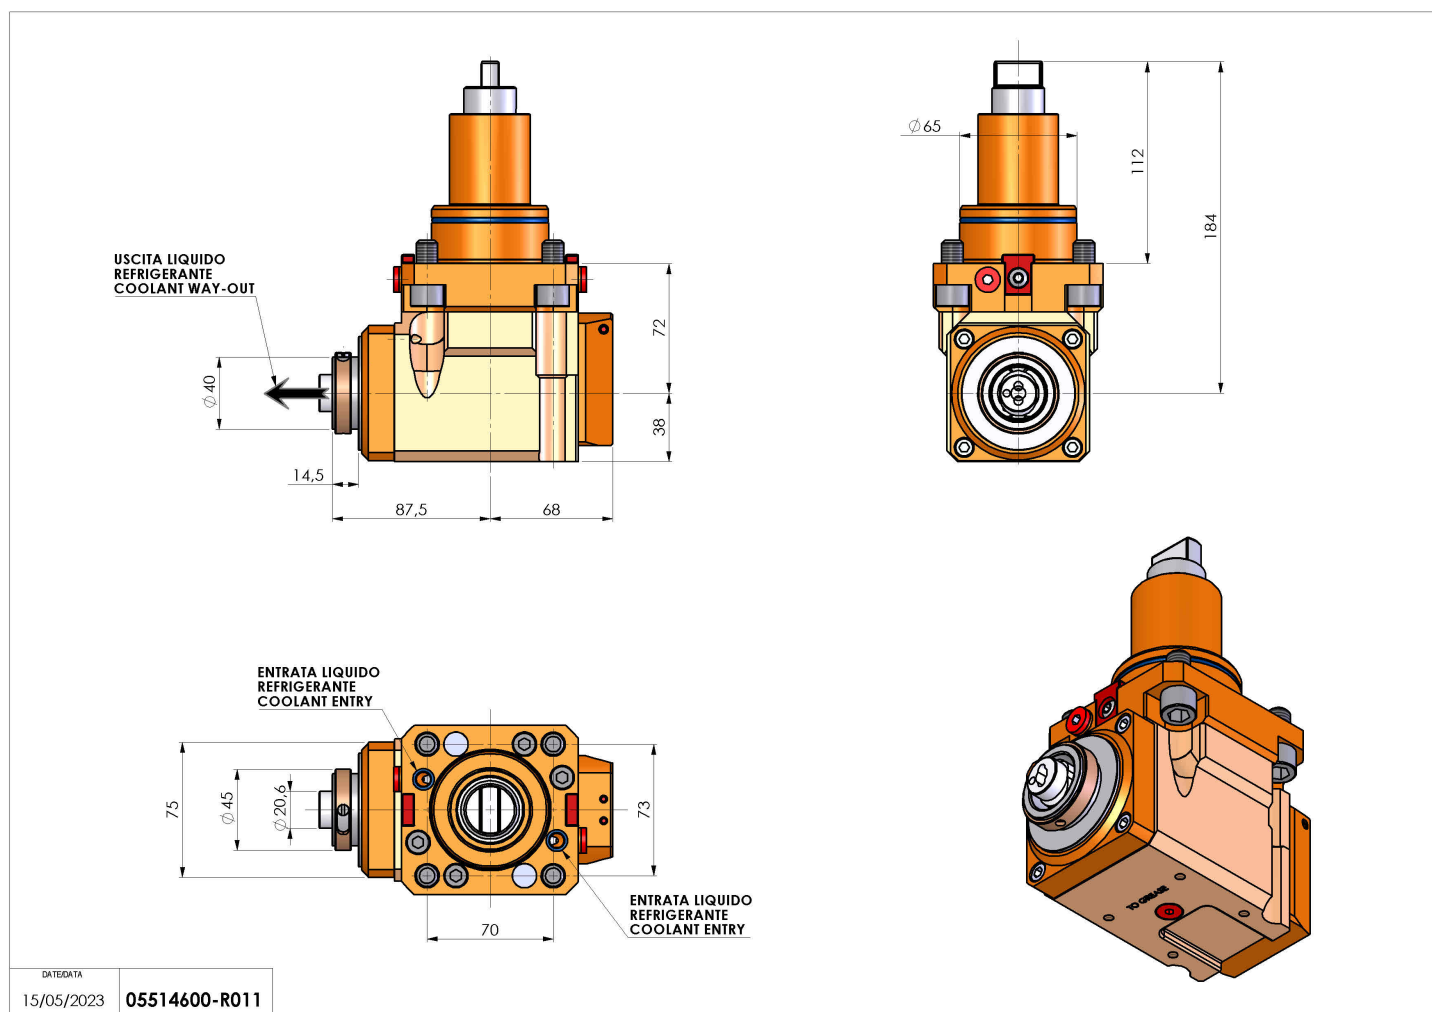

## 05514600 - LT-A BMT65 BD HSK40 LR RF H72

<b>Tipo</b>	LT-A Portautensili angolare a 90°
<b>Attacco</b>	BMT 65 BIG DRIVE
<b>Uscita utensile</b>	Cambio rapido HSK40
<b>Raffreddamento</b>	Refrigerazione interna
<b>Senso di rotazione</b>	r1  r2
<b>Velocità max [1/min]</b>	6000
<b>Coppia max [Nm]</b>	63
<b>Rapporto</b>	1:1
<b>H [mm]</b>	72
<b>H1 [mm]</b>	38
<b>Pressione max [bar]</b>	20
<b>Accessori</b>	N.D.
<b>Note</b>	N.D.
<b>Note per il montaggio</b>	N.D.

Verificare sempre gli ingombri del portautensile in torretta

DATE/DATE  
15/05/2023 05514600-R011

Salvo modifiche tecniche