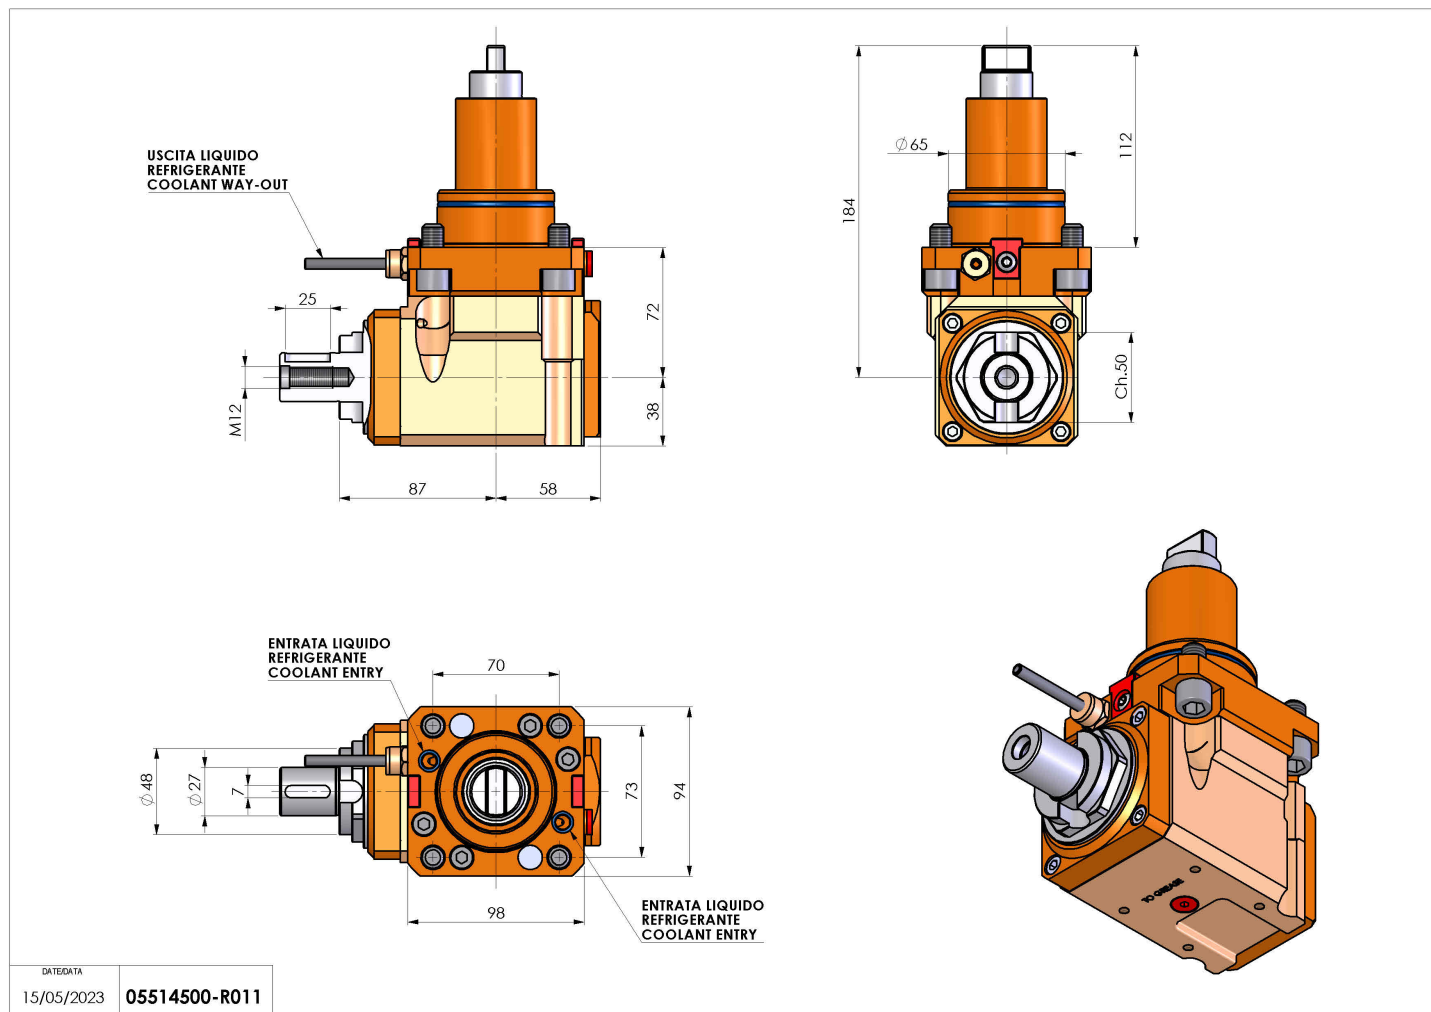

## 05514500 - LT-A BMT65 BD DIN 138-27 LR H72

<b>Tipo</b>	LT-A Portautensili angolare a 90°
<b>Attacco</b>	BMT 65 BIG DRIVE
<b>Uscita utensile</b>	Portafrese DIN138 27
<b>Raffreddamento</b>	Refrigerazione esterna
<b>Senso di rotazione</b>	r1  r2
<b>Velocità max [1/min]</b>	6000
<b>Coppia max [Nm]</b>	63
<b>Rapporto</b>	1:1
<b>H [mm]</b>	72
<b>H1 [mm]</b>	38
<b>Accessori</b>	N.D.
<b>Note</b>	N.D.
<b>Note per il montaggio</b>	N.D.

Verificare sempre gli ingombri del portautensile in torretta

Salvo modifiche tecniche