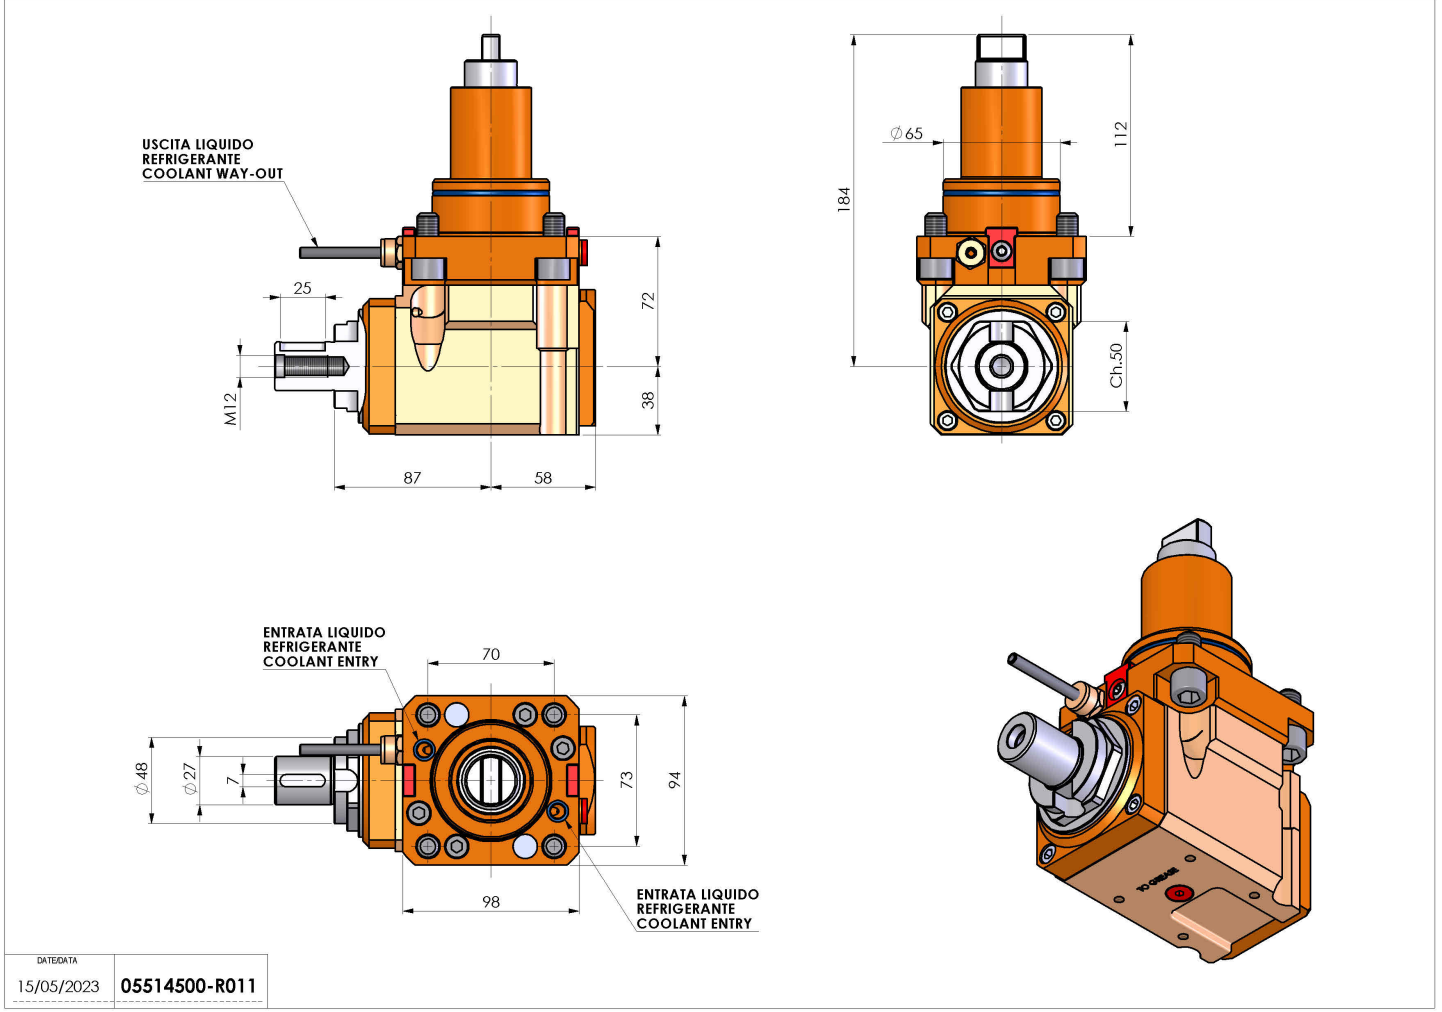

05514500 - LT-A BMT65 BD DIN 138-27 LR H72

Tipo	LT-A Portautensili angolare a 90°
Attacco	BMT 65 BIG DRIVE
Uscita utensile	Portafrese DIN138 27
Raffreddamento	Refrigerazione esterna
Senso di rotazione	r1 r2
Velocità max [1/min]	6000
Coppia max [Nm]	63
Rapporto	1:1
H [mm]	72
H1 [mm]	38
Accessori	N.D.
Note	N.D.
Note per il montaggio	N.D.

Verificare sempre gli ingombri del portautensile in torretta

DATE/DATE	
15/05/2023	05514500-R011

Salvo modifiche tecniche