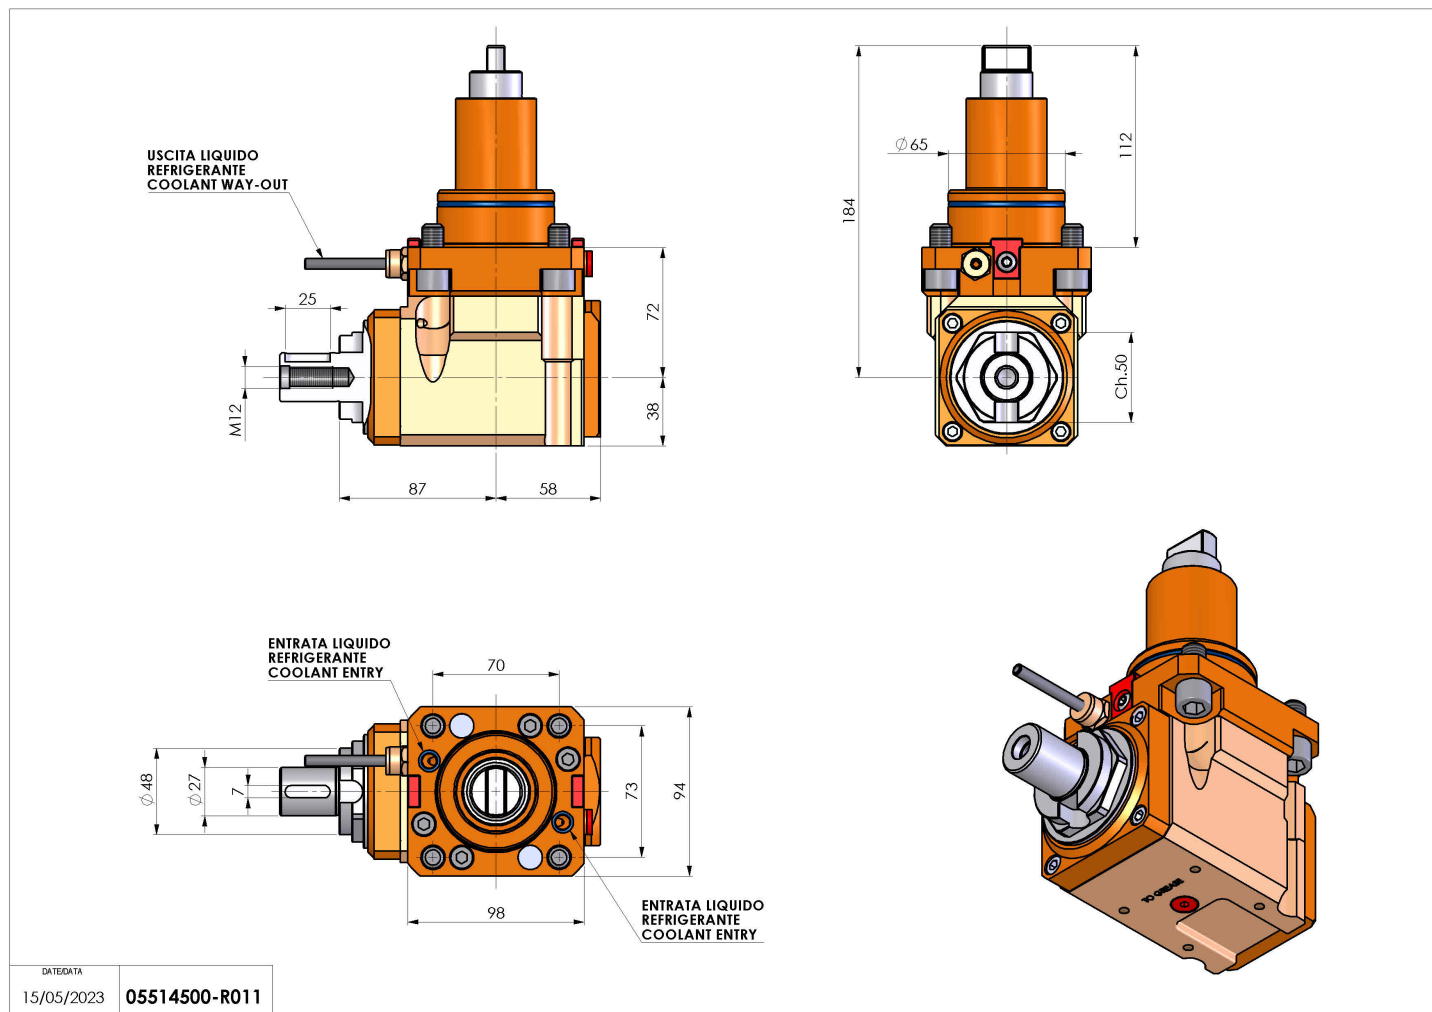

## 05514500 - LT-A BMT65 BD DIN 138-27 LR H72

<b>Tipo</b>	LT-A Portautensili angolare a 90°
<b>Attacco</b>	BMT 65 BIG DRIVE
<b>Uscita utensile</b>	Portafrese DIN138 D27
<b>Raffreddamento</b>	Refrigerazione esterna
<b>Senso di rotazione</b>	r1  r2
<b>Velocità max [1/min]</b>	6000
<b>Coppia max [Nm]</b>	63
<b>Rapporto</b>	1:1
<b>H [mm]</b>	72
<b>H1 [mm]</b>	38
<b>Accessori</b>	N.D.
<b>Note</b>	N.D.
<b>Note per il montaggio</b>	N.D.

Verificare sempre gli ingombri del portautensile in torretta

Salvo modifiche tecniche