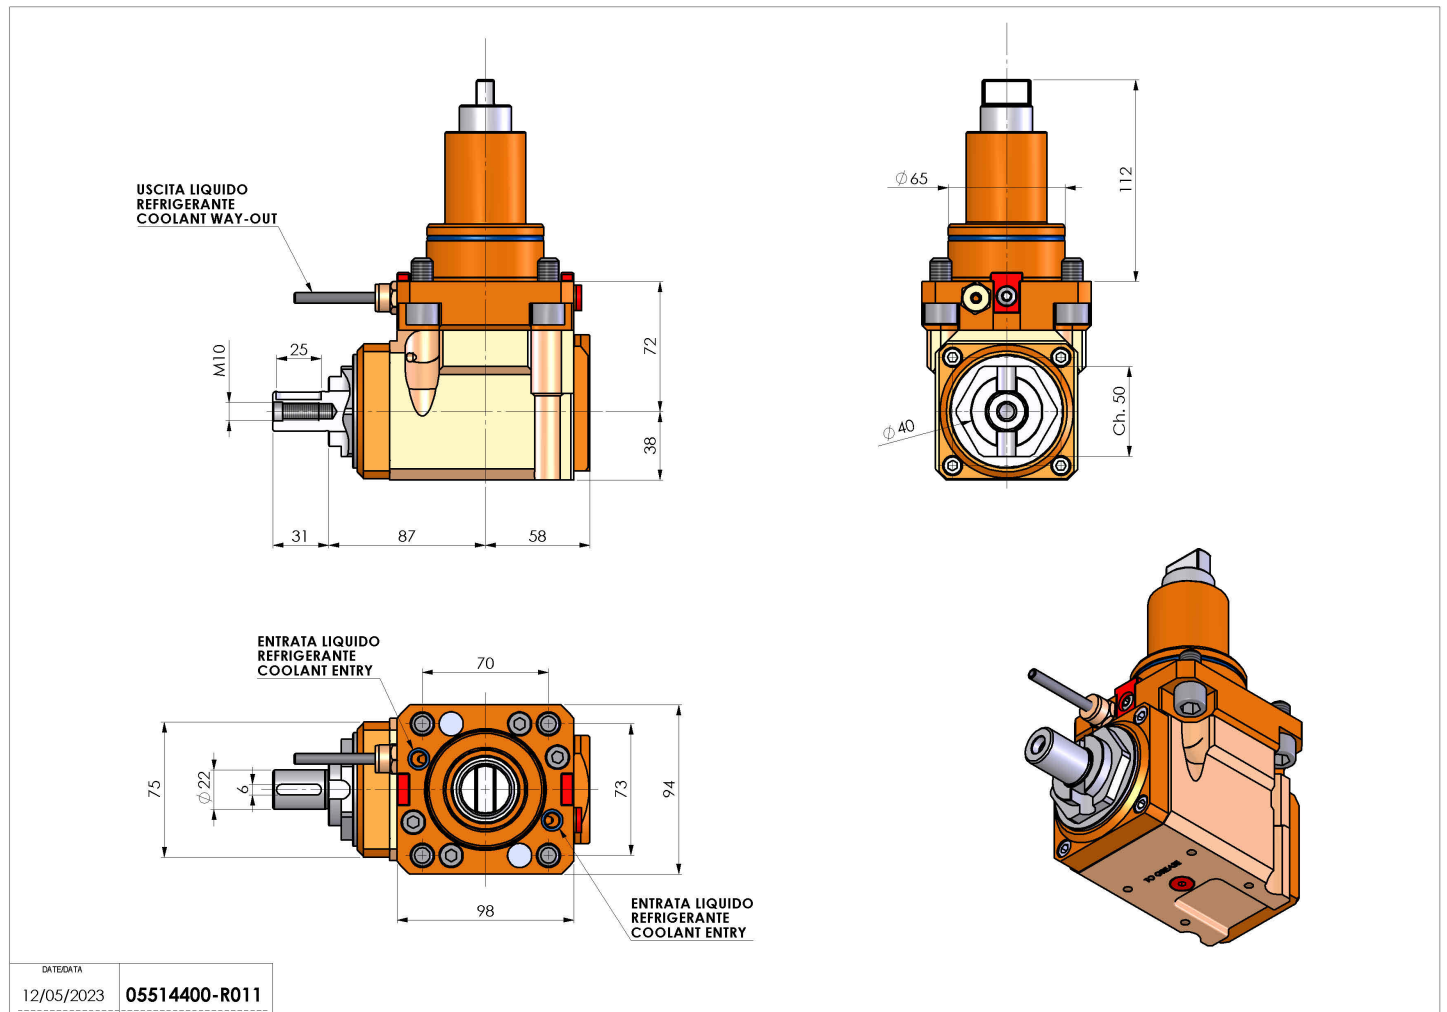

05514400 - LT-A BMT65 BD DIN 138-22 LR H72

Tipo	LT-A Portautensili angolare a 90°
Attacco	BMT 65 BIG DRIVE
Uscita utensile	Portafrese DIN138 22
Raffreddamento	Refrigerazione esterna
Senso di rotazione	r1 r2
Velocità max [1/min]	6000
Coppia max [Nm]	63
Rapporto	1:1
H [mm]	72
H1 [mm]	38
Accessori	N.D.
Note	N.D.
Note per il montaggio	N.D.

Verificare sempre gli ingombri del portautensile in torretta

DATE/DATE	12/05/2023
05514400-R011	

Salvo modifiche tecniche