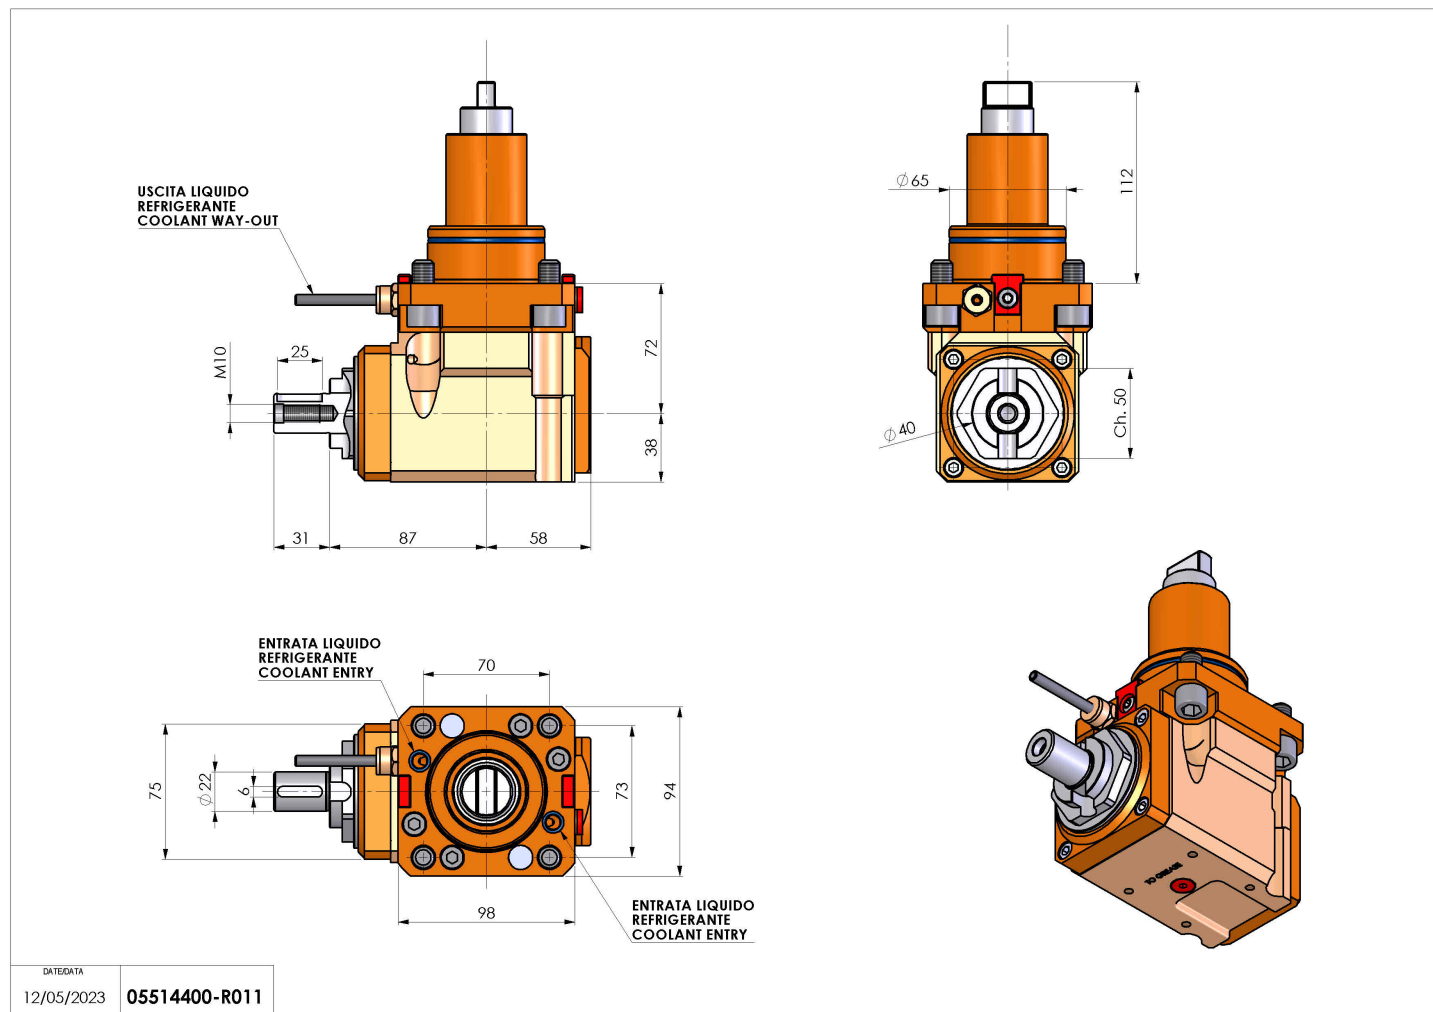

## 05514400 - LT-A BMT65 BD DIN 138-22 LR H72

<b>Tipo</b>	LT-A Portautensili angolare a 90°
<b>Attacco</b>	BMT 65 BIG DRIVE
<b>Uscita utensile</b>	Portafrese DIN138 D22
<b>Raffreddamento</b>	Refrigerazione esterna
<b>Senso di rotazione</b>	r1  r2
<b>Velocità max [1/min]</b>	6000
<b>Coppia max [Nm]</b>	63
<b>Rapporto</b>	1:1
<b>H [mm]</b>	72
<b>H1 [mm]</b>	38
<b>Accessori</b>	N.D.
<b>Note</b>	N.D.
<b>Note per il montaggio</b>	N.D.

Verificare sempre gli ingombri del portautensile in torretta

DATE/DATE  
12/05/2023 05514400-R011

Salvo modifiche tecniche