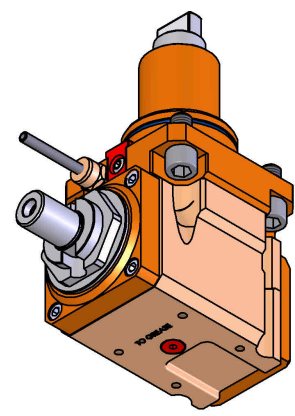

05514400 - LT-A BMT65 BD DIN 138-22 LR H72

Tipo	LT-A Portautensili angolare a 90°
Attacco	BMT 65 BIG DRIVE
Uscita utensile	Portafrese DIN138 D22
Raffreddamento	Refrigerazione esterna
Senso di rotazione	r1 r2
Velocità max [1/min]	6000
Coppia max [Nm]	63
Rapporto	1:1
H [mm]	72
H1 [mm]	38
Accessori	N.D.
Note	N.D.
Note per il montaggio	N.D.

Verificare sempre gli ingombri del portautensile in torretta

Salvo modifiche tecniche

DATE/DATE	05514400-R011
12/05/2023