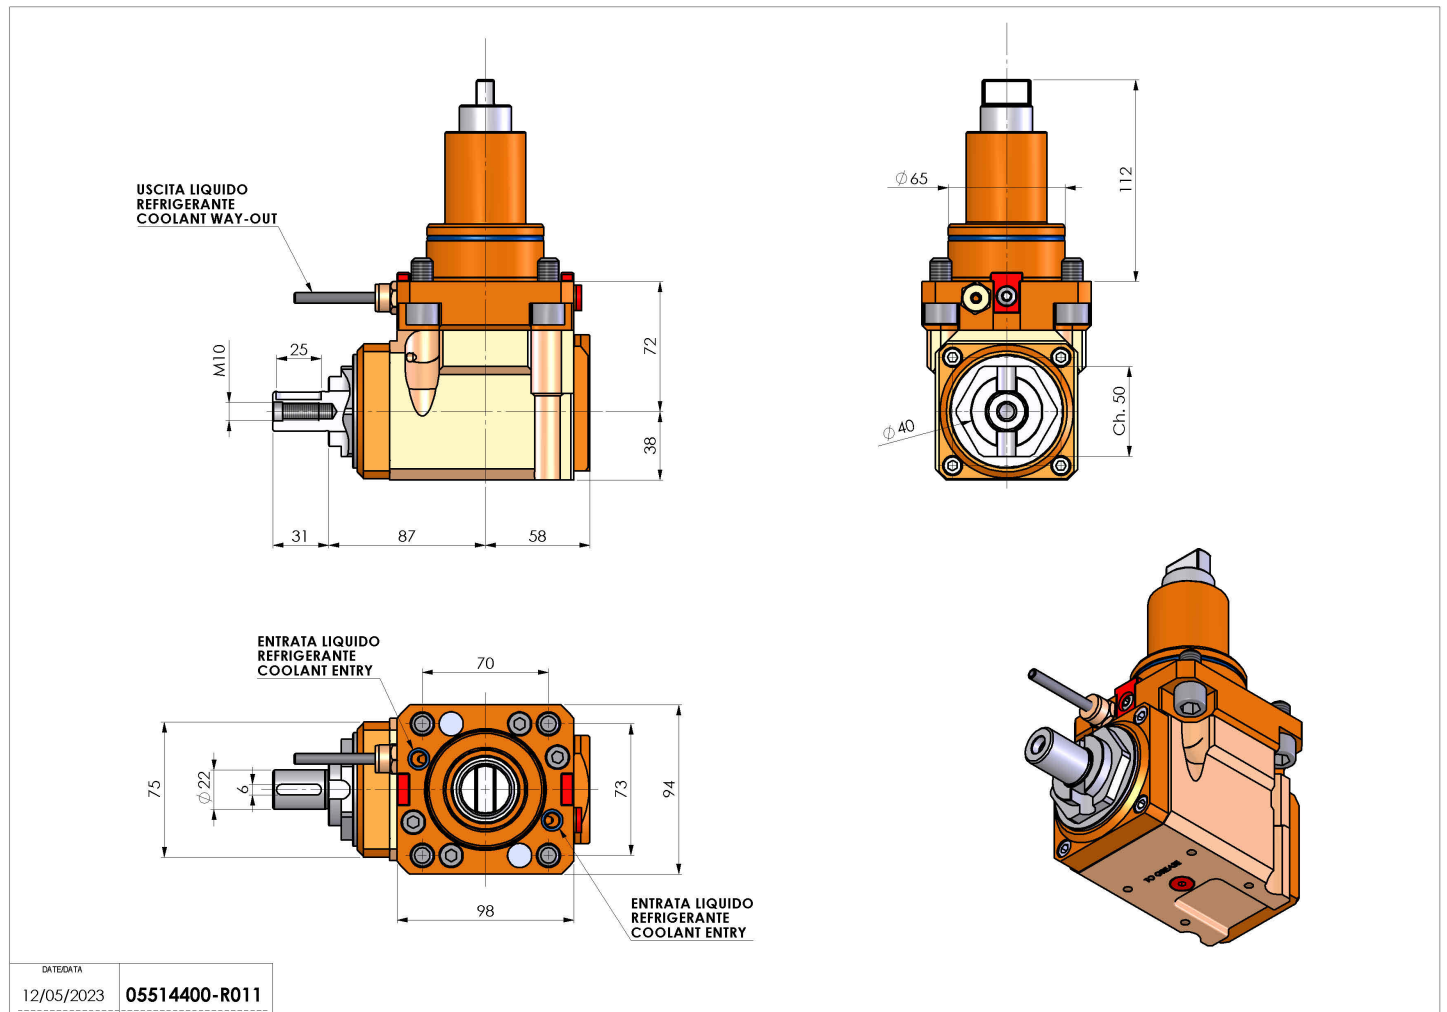

# 05514400 - LT-A BMT65 BD DIN 138-22 LR H72

<b>Tipo</b>	LT-A Portautensili angolare a 90°
<b>Attacco</b>	BMT 65 BIG DRIVE
<b>Uscita utensile</b>	Portafrese DIN138 D22
<b>Raffreddamento</b>	Refrigerazione esterna
<b>Senso di rotazione</b>	r1  r2
<b>Velocità max [1/min]</b>	6000
<b>Coppia max [Nm]</b>	63
<b>Rapporto</b>	1:1
<b>H [mm]</b>	72
<b>H1 [mm]</b>	38
<b>Accessori</b>	N.D.
<b>Note</b>	N.D.
<b>Note per il montaggio</b>	N.D.

Verificare sempre gli ingombri del portautensile in torretta

Salvo modifiche tecniche

DATE/DATE	05514400-R011
12/05/2023	