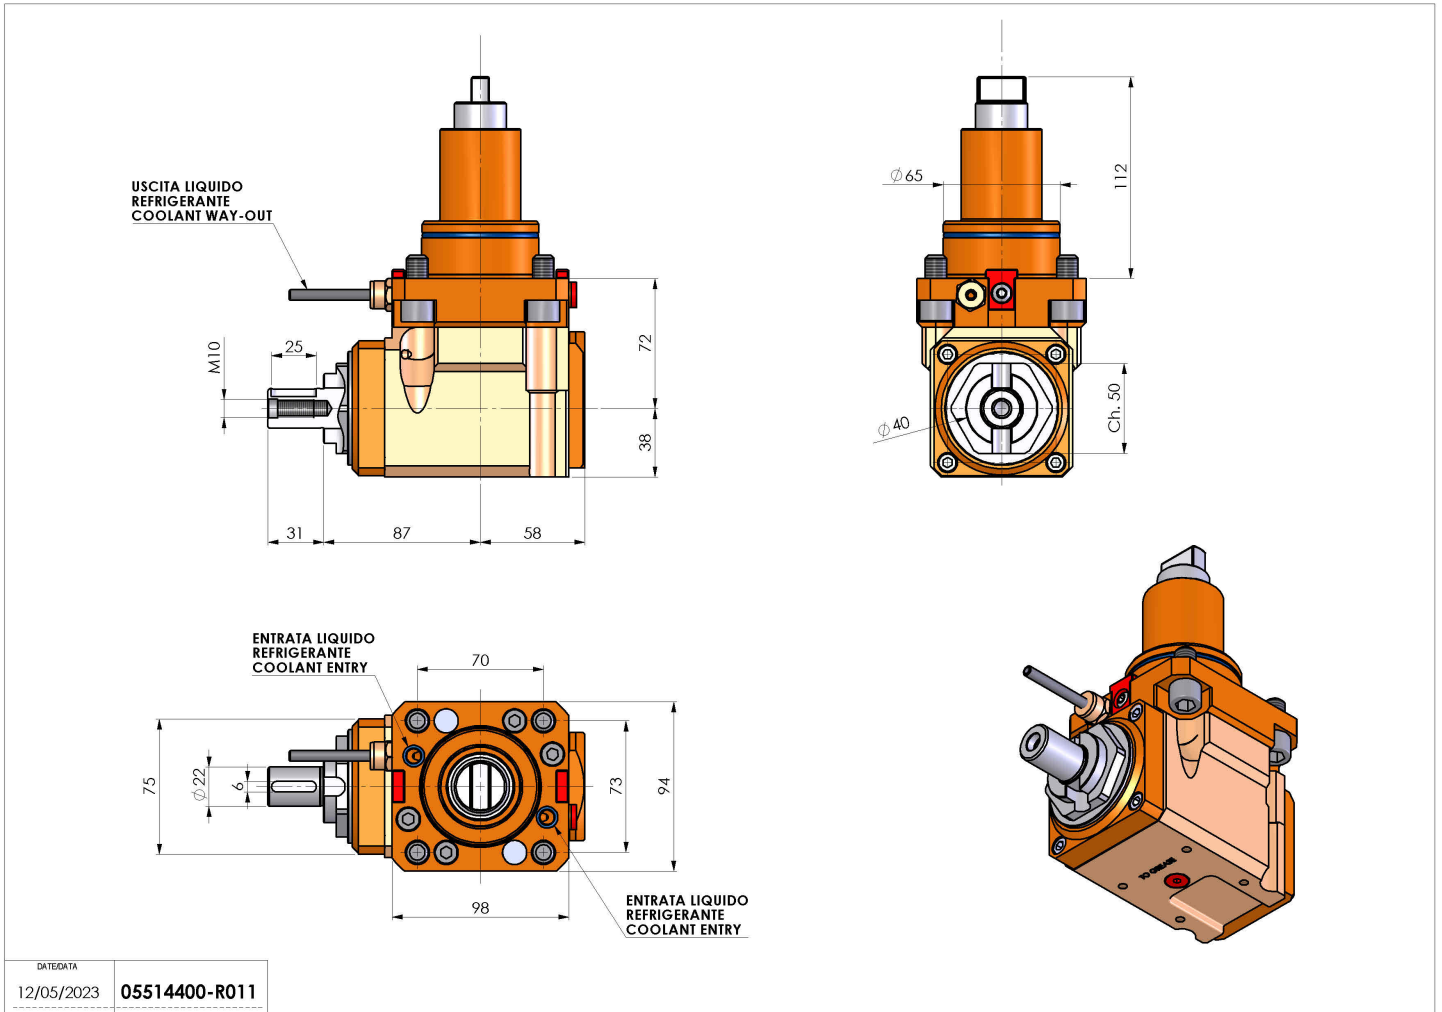

# 05514400 - LT-A BMT65 BD DIN 138-22 LR H72

<b>Tipo</b>	LT-A Portautensili angolare a 90°
<b>Attacco</b>	BMT 65 BIG DRIVE
<b>Uscita utensile</b>	Portafrese DIN138 22
<b>Raffreddamento</b>	Refrigerazione esterna
<b>Senso di rotazione</b>	r1  r2
<b>Velocità max [1/min]</b>	6000
<b>Coppia max [Nm]</b>	63
<b>Rapporto</b>	1:1
<b>H [mm]</b>	72
<b>H1 [mm]</b>	38
<b>Accessori</b>	N.D.
<b>Note</b>	N.D.
<b>Note per il montaggio</b>	N.D.

Verificare sempre gli ingombri del portautensile in torretta

DATE/DATE	05514400-R011
12/05/2023	

Salvo modifiche tecniche