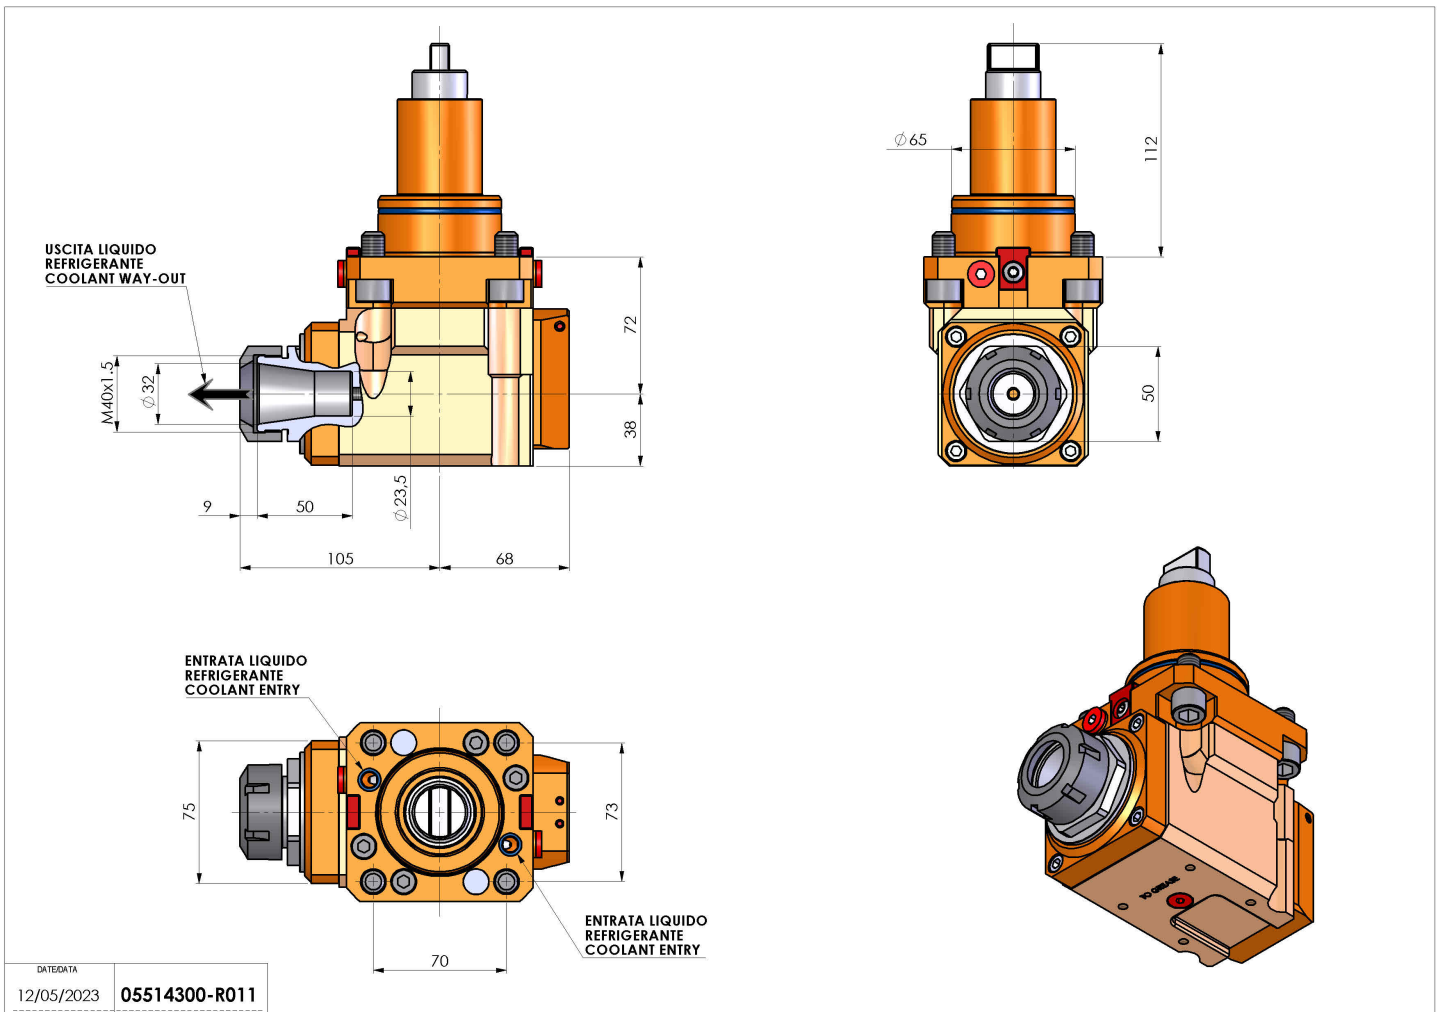

05514300 - LT-A BMT65 BD ER32 LR RF 2:1 H72

Tipo	LT-A Portautensili angolare a 90°
Attacco	BMT 65 BIG DRIVE
Uscita utensile	Portapinza ER 32
Raffreddamento	Refrigerazione interna
Senso di rotazione	r1 r2
Velocità max [1/min]	in 6000 / out 3000
Coppia max [Nm]	in 70 / out 140
Rapporto	2:1
H [mm]	72
H1 [mm]	38
Pressione max [bar]	20
Accessori	N.D.
Note	N.D.
Note per il montaggio	N.D.

Verificare sempre gli ingombri del portautensile in torretta

DATE/ATA
12/05/2023 **05514300-R011**

Salvo modifiche tecniche