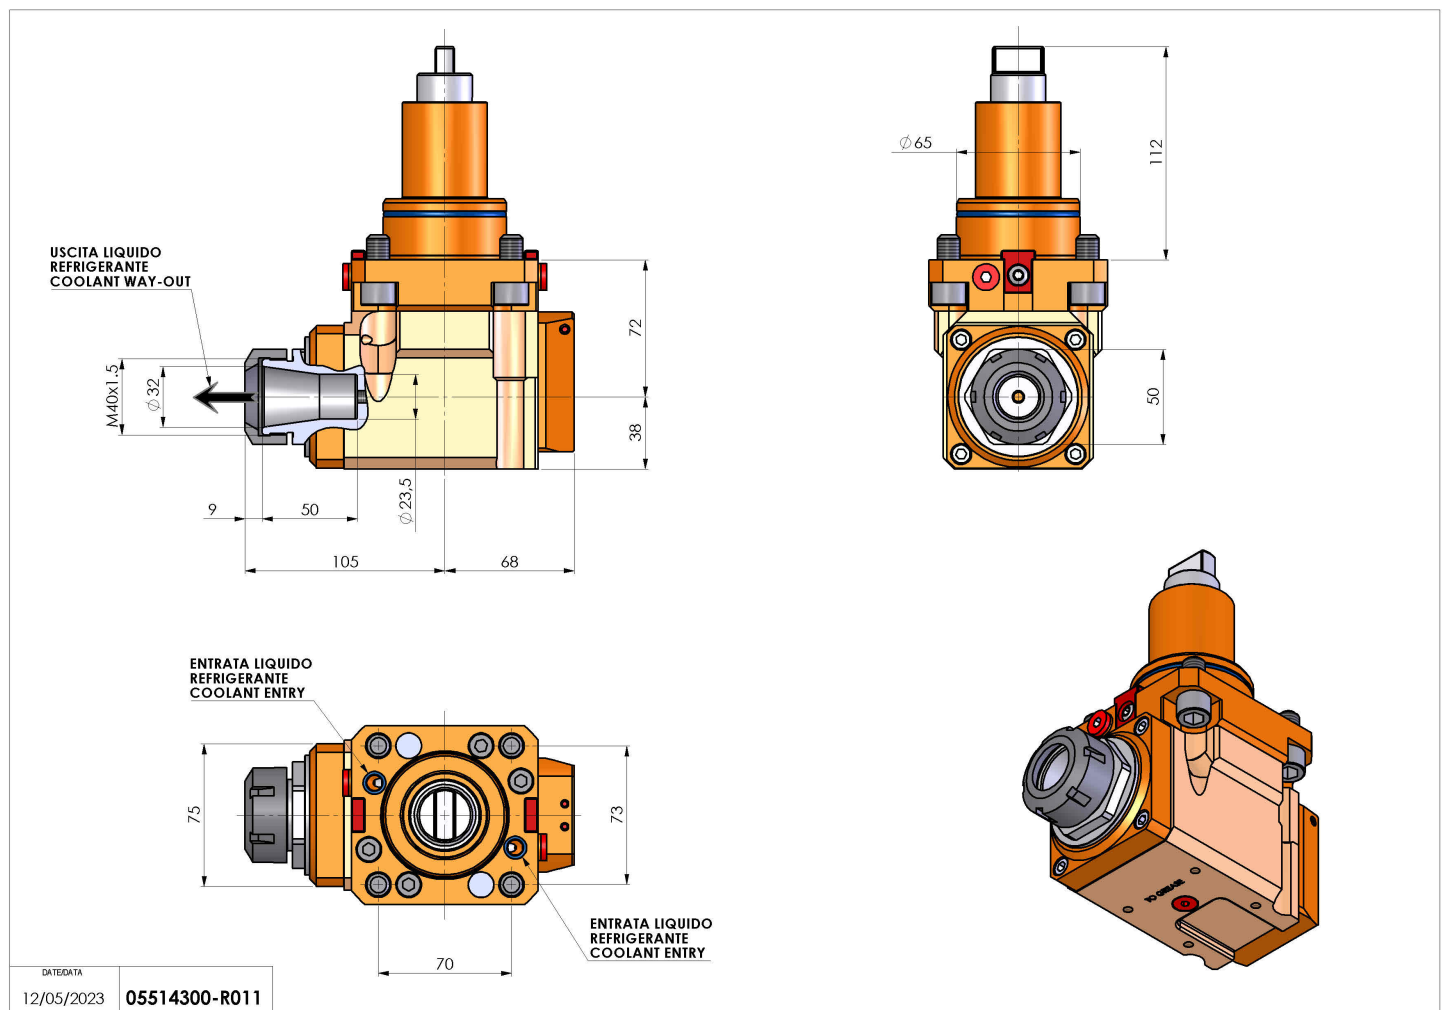

05514300 - LT-A BMT65 BD ER32 LR RF 2:1 H72

Tipo	LT-A Portautensili angolare a 90°
Attacco	BMT 65 BIG DRIVE
Uscita utensile	Portapinza ER 32
Raffreddamento	Refrigerazione interna
Senso di rotazione	r1  r2 
Velocità max [1/min]	in 6000 / out 3000
Coppia max [Nm]	in 70 / out 140
Rapporto	2:1
H [mm]	72
H1 [mm]	38
Pressione max [bar]	20
Accessori	N.D.
Note	N.D.
Note per il montaggio	N.D.

Verificare sempre gli ingombri del portautensile in torretta

Salvo modifiche tecniche