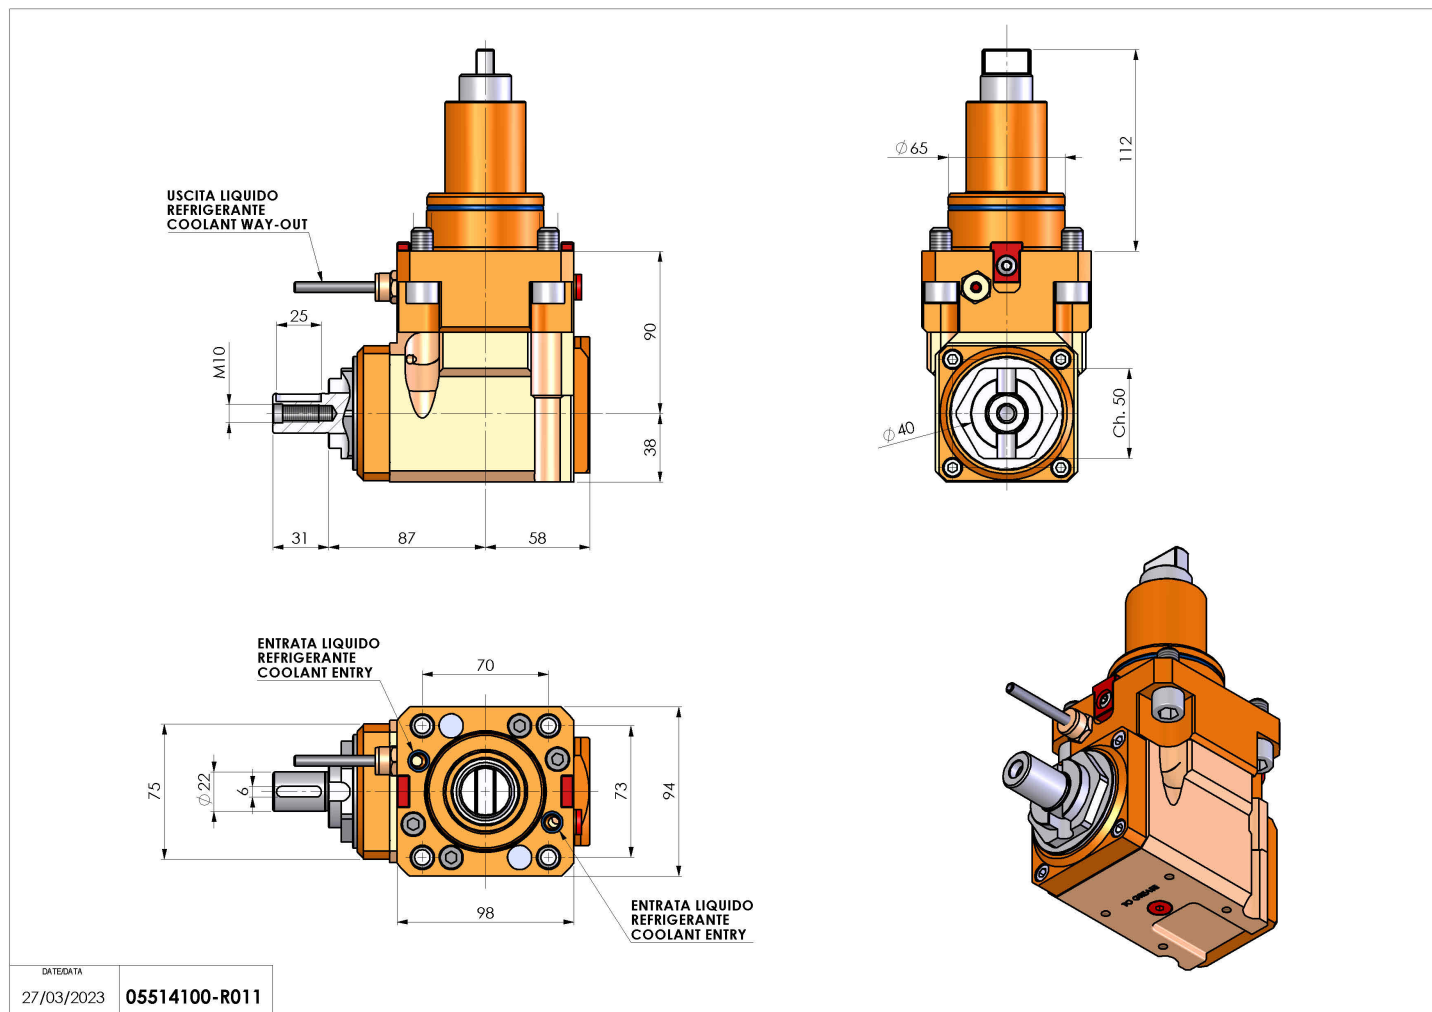

05514100 - LT-A BMT65 BD DIN 138-22 LR H90

Tipo	LT-A Portautensili angolare a 90°
Attacco	BMT 65 BIG DRIVE
Uscita utensile	Portafrese DIN138 22
Raffreddamento	Refrigerazione esterna
Senso di rotazione	r1  r2 
Velocità max [1/min]	6000
Coppia max [Nm]	63
Rapporto	1:1
H [mm]	90
H1 [mm]	38
Accessori	N.D.
Note	N.D.
Note per il montaggio	N.D.

Verificare sempre gli ingombri del portautensile in torretta

Salvo modifiche tecniche