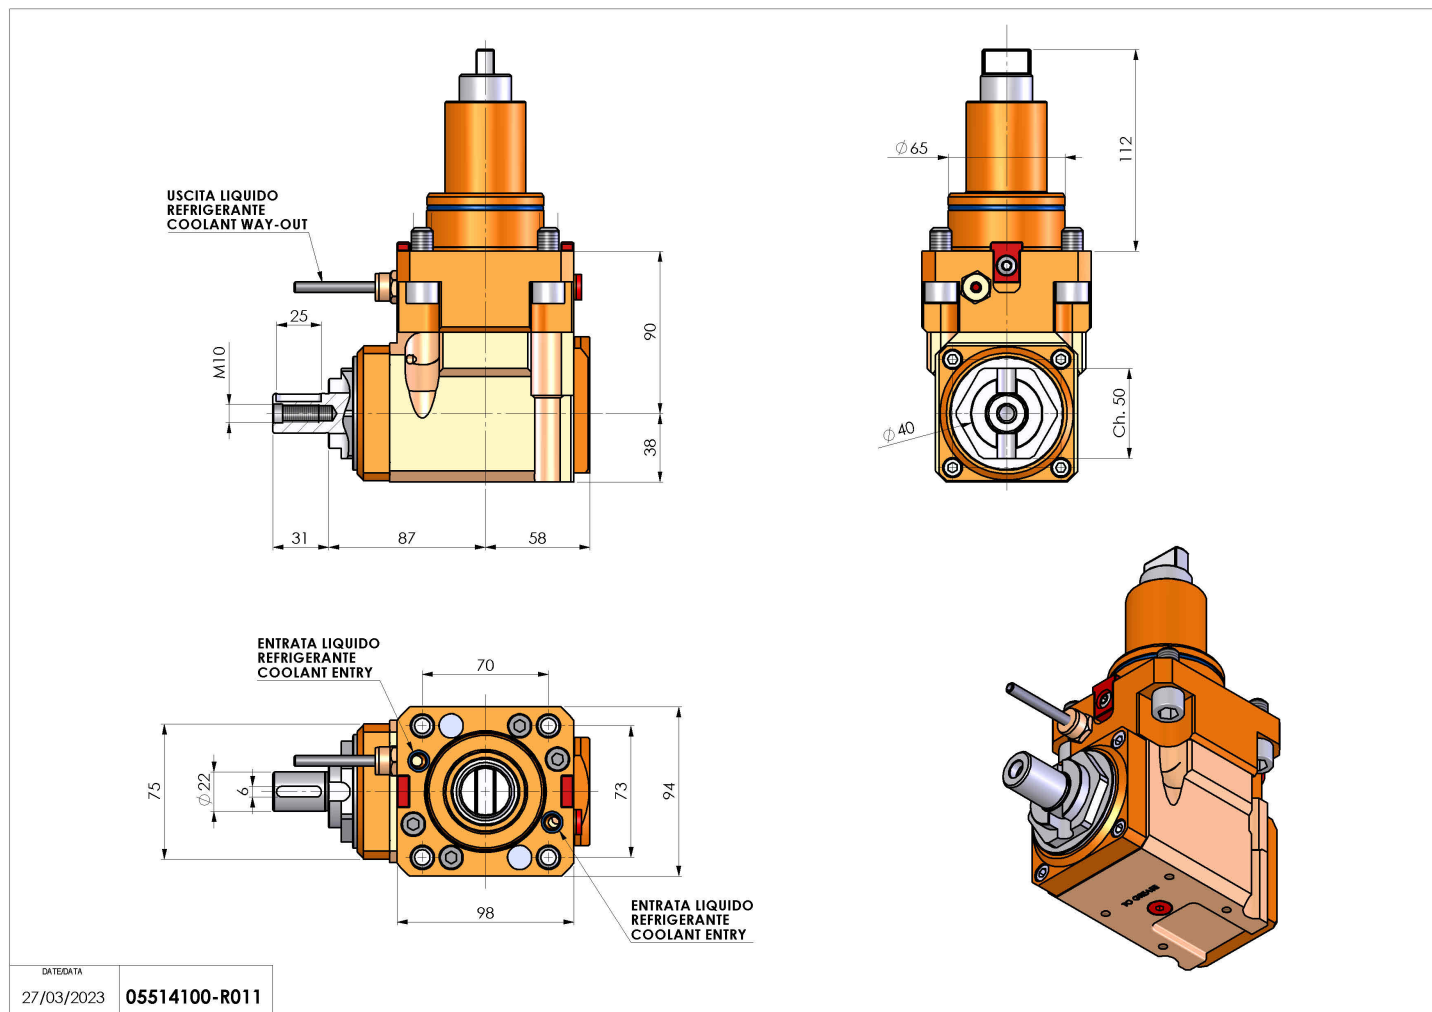

05514100 - LT-A BMT65 BD DIN 138-22 LR H90

Tipo	LT-A Portautensili angolare a 90°
Attacco	BMT 65 BIG DRIVE
Uscita utensile	Portafrese DIN138 D22
Raffreddamento	Refrigerazione esterna
Senso di rotazione	r1 r2
Velocità max [1/min]	6000
Coppia max [Nm]	63
Rapporto	1:1
H [mm]	90
H1 [mm]	38
Accessori	N.D.
Note	N.D.
Note per il montaggio	N.D.

Verificare sempre gli ingombri del portautensile in torretta

DATE/ATA
27/03/2023 05514100-R011

Salvo modifiche tecniche