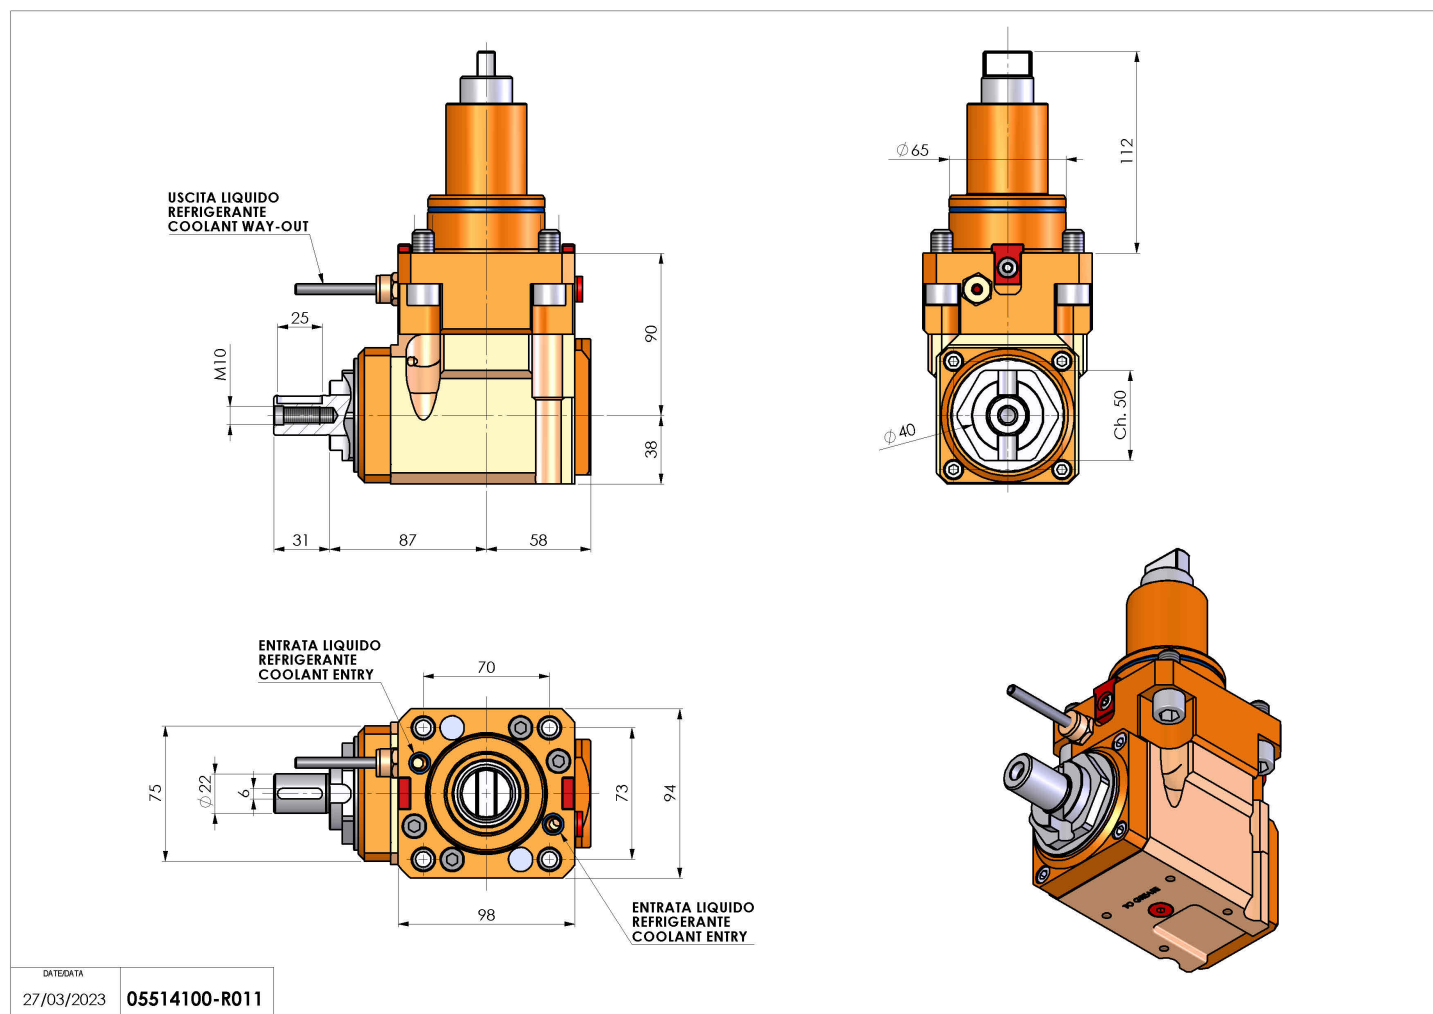

## 05514100 - LT-A BMT65 BD DIN 138-22 LR H90

<b>Tipo</b>	LT-A Portautensili angolare a 90°
<b>Attacco</b>	BMT 65 BIG DRIVE
<b>Uscita utensile</b>	Portafrese DIN138 D22
<b>Raffreddamento</b>	Refrigerazione esterna
<b>Senso di rotazione</b>	r1  r2
<b>Velocità max [1/min]</b>	6000
<b>Coppia max [Nm]</b>	63
<b>Rapporto</b>	1:1
<b>H [mm]</b>	90
<b>H1 [mm]</b>	38
<b>Accessori</b>	N.D.
<b>Note</b>	N.D.
<b>Note per il montaggio</b>	N.D.

Verificare sempre gli ingombri del portautensile in torretta

DATE/DATE  
27/03/2023 05514100-R011

Salvo modifiche tecniche