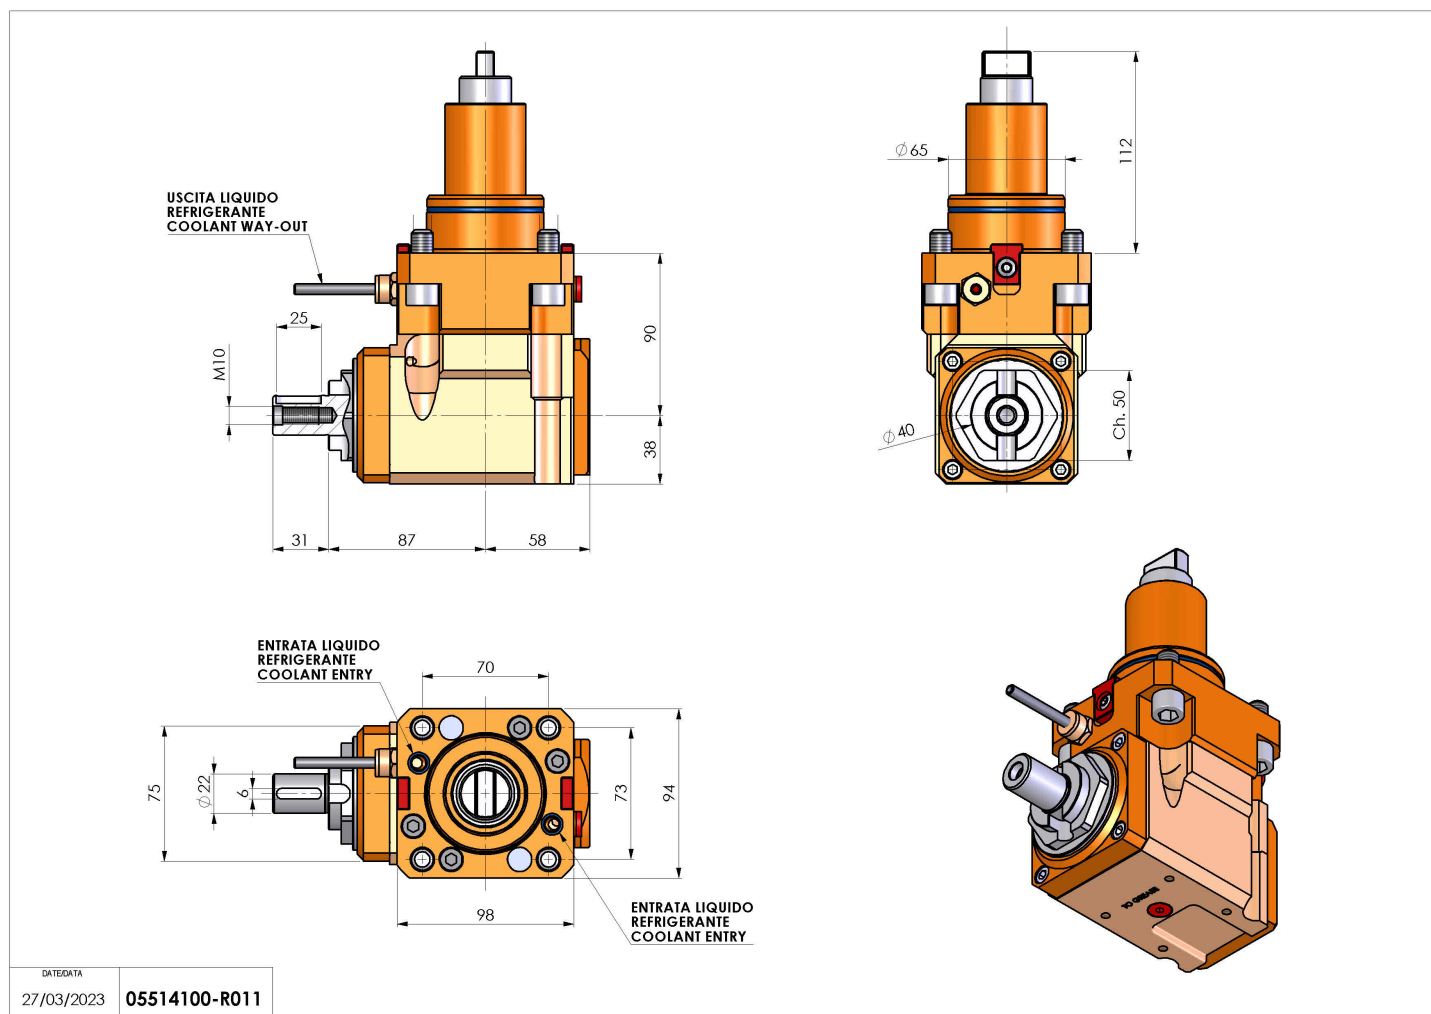

05514100 - LT-A BMT65 BD DIN 138-22 LR H90

Tipo	LT-A Portautensili angolare a 90°
Attacco	BMT 65 BIG DRIVE
Uscita utensile	Portafrese DIN138 22
Raffreddamento	Refrigerazione esterna
Senso di rotazione	r1 r2
Velocità max [1/min]	6000
Coppia max [Nm]	63
Rapporto	1:1
H [mm]	90
H1 [mm]	38
Accessori	N.D.
Note	N.D.
Note per il montaggio	N.D.

Verificare sempre gli ingombri del portautensile in torretta

Salvo modifiche tecniche

DATE/ATA
27/03/2023 05514100-R011