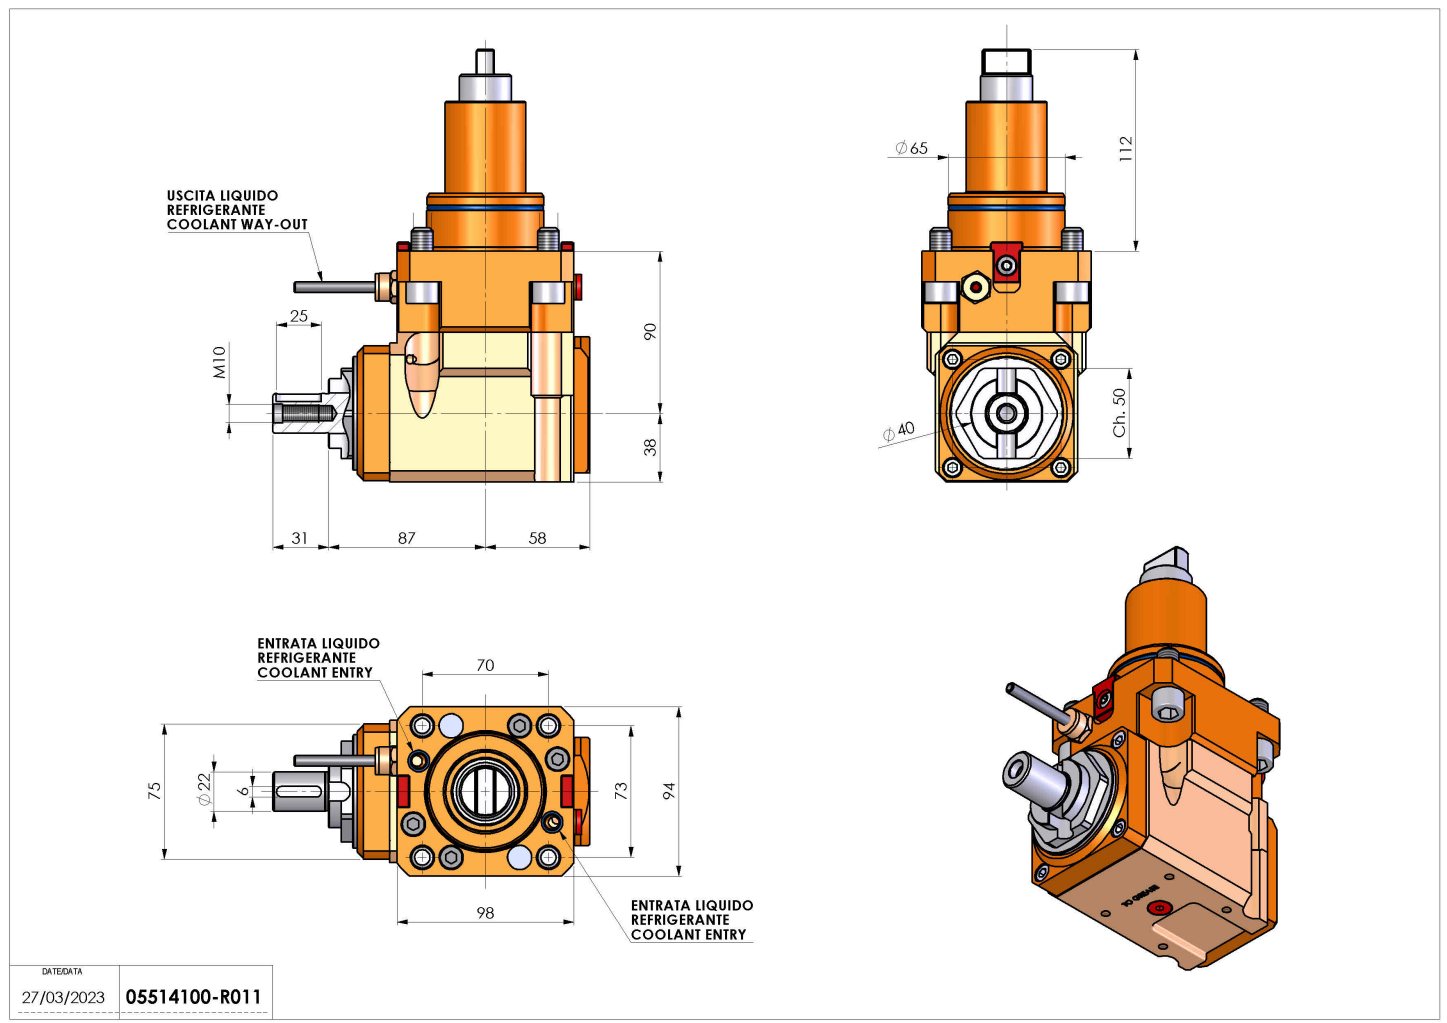

05514100 - LT-A BMT65 BD DIN 138-22 LR H90

Tipo	LT-A Portautensili angolare a 90°
Attacco	BMT 65 BIG DRIVE
Uscita utensile	Portafrese DIN138 22
Raffreddamento	Refrigerazione esterna
Senso di rotazione	r1 r2
Velocità max [1/min]	6000
Coppia max [Nm]	63
Rapporto	1:1
H [mm]	90
H1 [mm]	38
Accessori	N.D.
Note	N.D.
Note per il montaggio	N.D.

Verificare sempre gli ingombri del portautensile in torretta

DATE/ATA	05514100-R011
27/03/2023	

Salvo modifiche tecniche