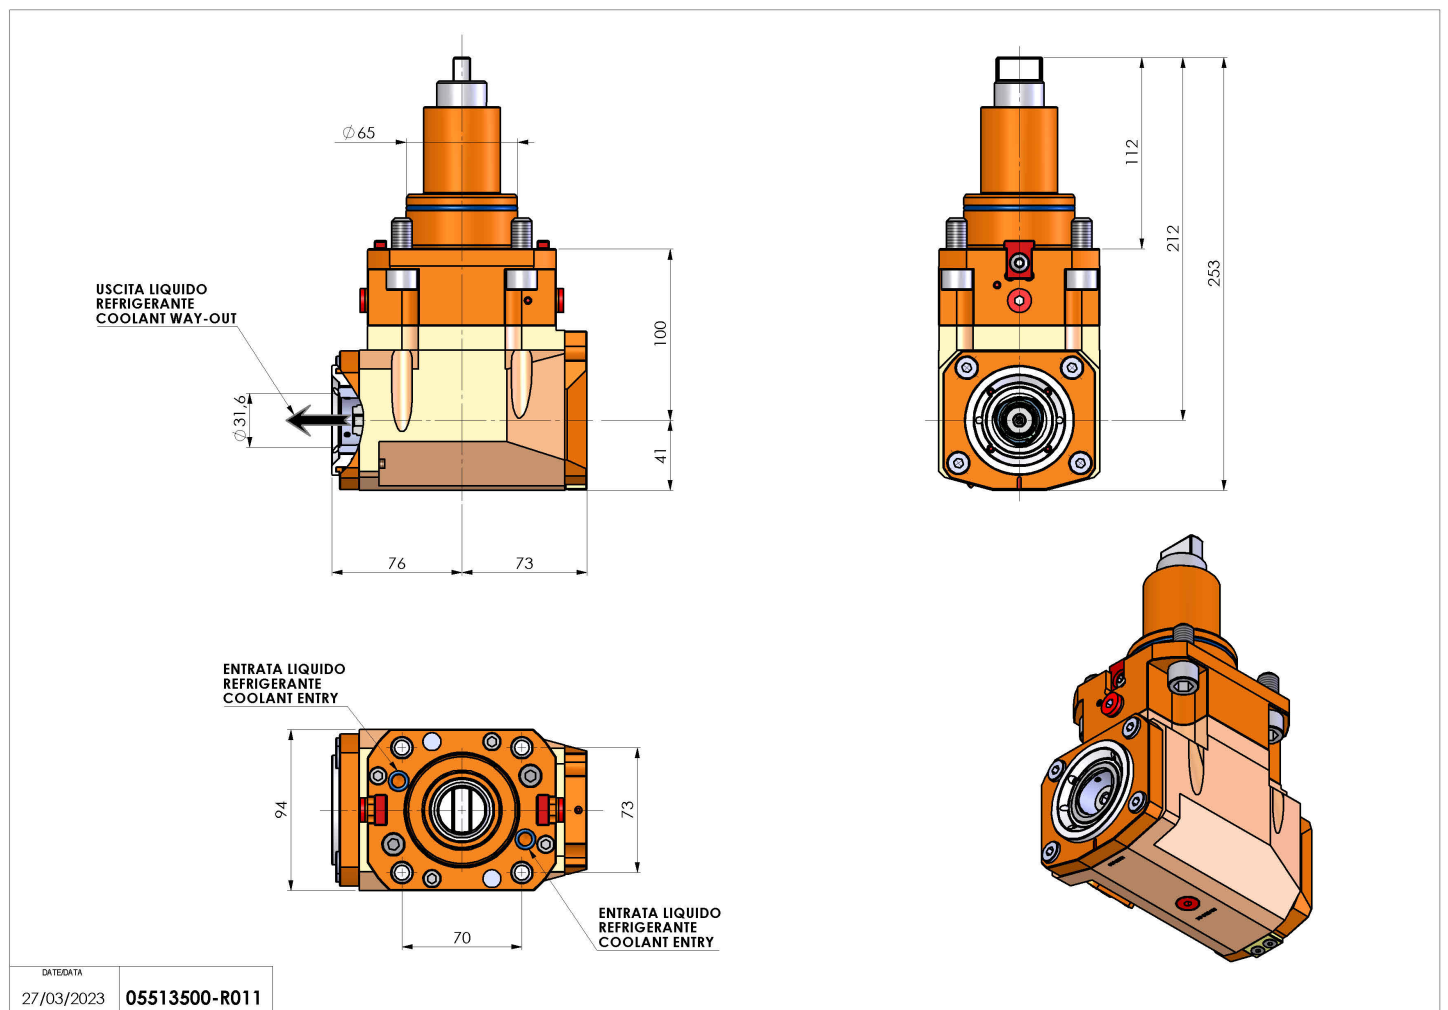

05513500 - LT-A BMT65 BD C40 LR HRF H100

Tipo	LT-A Portautensili angolare a 90°
Attacco	BMT 65 BIG DRIVE
Uscita utensile	Poligonale C40 ISO 26623-1
Raffreddamento	Refrigerazione interna HRF
Senso di rotazione	r1  r2 
Velocità max [1/min]	6000
Coppia max [Nm]	63
Rapporto	1:1
H [mm]	100
H1 [mm]	41
Pressione max [bar]	80
Accessori	N.D.
Note	N.D.
Note per il montaggio	N.D.

Verificare sempre gli ingombri del portautensile in torretta

DATE/DATE
27/03/2023 05513500-R011

Salvo modifiche tecniche