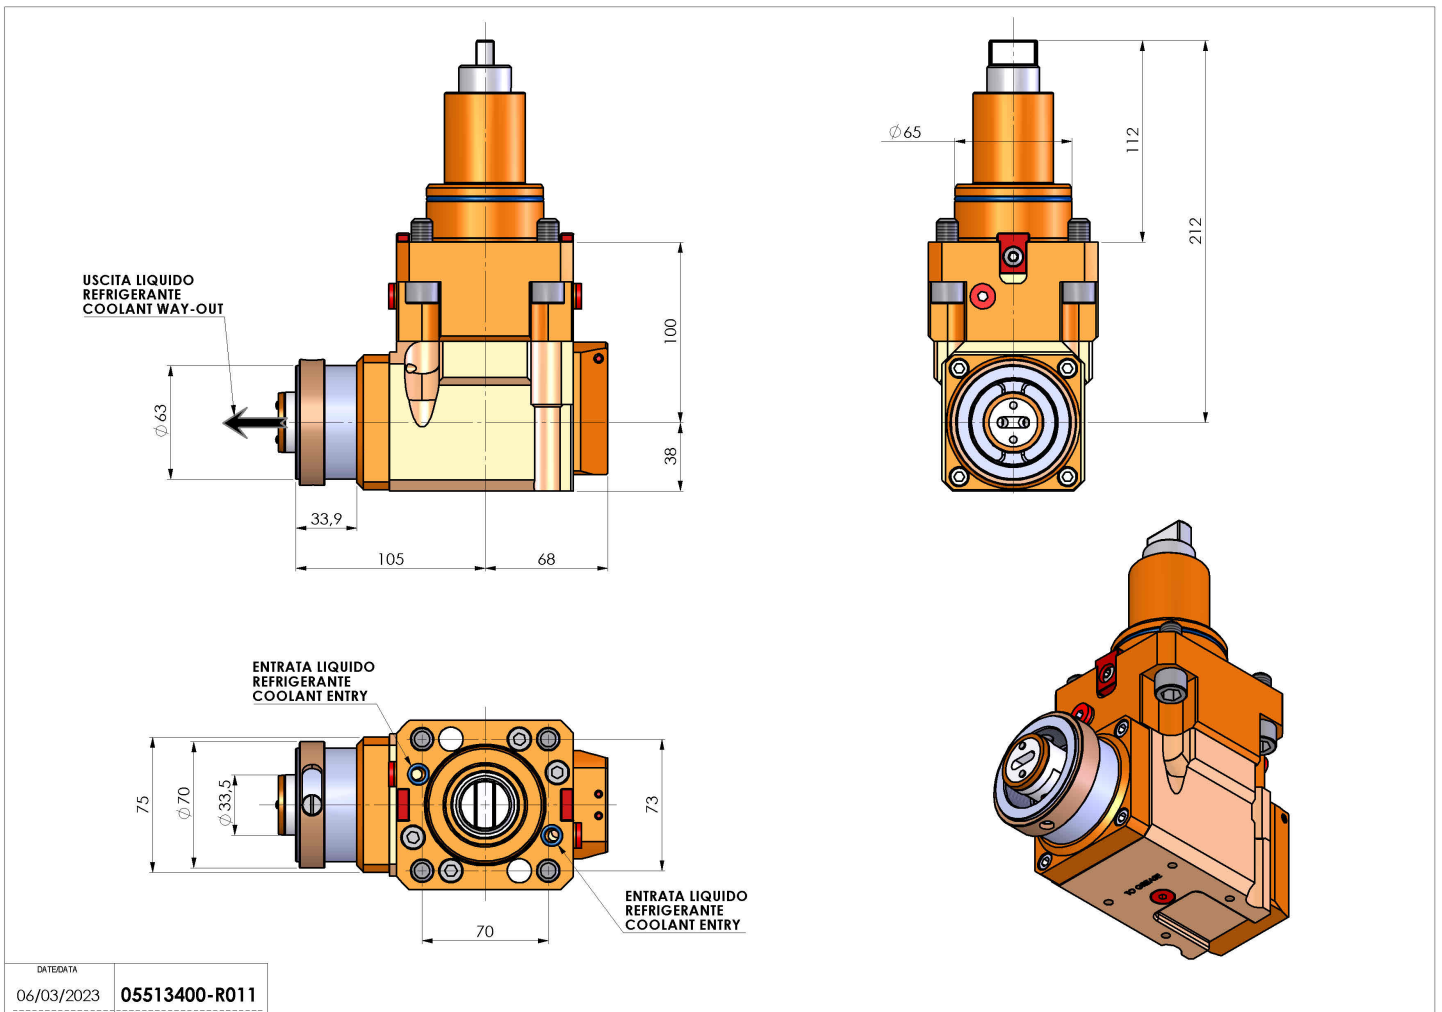

05513400 - LT-A BMT65 BD HSK63 LR RF H100

Tipo	LT-A Portautensili angolare a 90°
Attacco	BMT 65 BIG DRIVE
Uscita utensile	Cambio rapido HSK63
Raffreddamento	Refrigerazione interna
Senso di rotazione	r1 ↻ r2 ↻
Velocità max [1/min]	6000
Coppia max [Nm]	63
Rapporto	1:1
H [mm]	100
H1 [mm]	38
Pressione max [bar]	20
Accessori	N.D.
Note	N.D.
Note per il montaggio	N.D.

Verificare sempre gli ingombri del portautensile in torretta

DATE/DATE: 06/03/2023
05513400-R011

Salvo modifiche tecniche