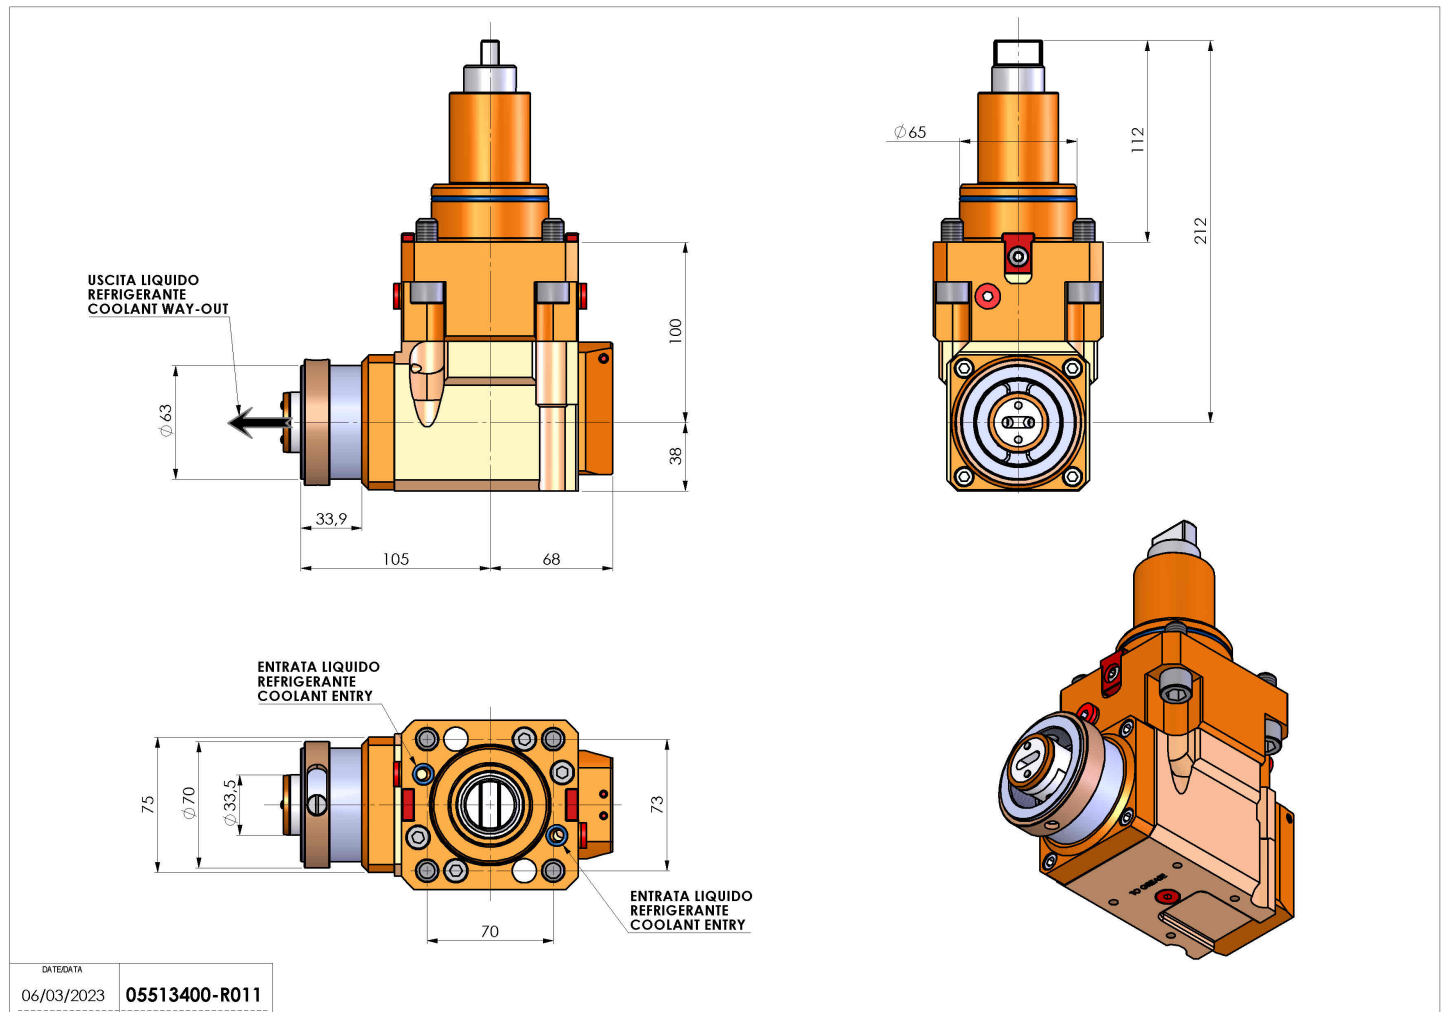

# 05513400 - LT-A BMT65 BD HSK63 LR RF H100

<b>Tipo</b>	LT-A Portautensili angolare a 90°
<b>Attacco</b>	BMT 65 BIG DRIVE
<b>Uscita utensile</b>	Cambio rapido HSK63
<b>Raffreddamento</b>	Refrigerazione interna
<b>Senso di rotazione</b>	r1  r2
<b>Velocità max [1/min]</b>	6000
<b>Coppia max [Nm]</b>	63
<b>Rapporto</b>	1:1
<b>H [mm]</b>	100
<b>H1 [mm]</b>	38
<b>Pressione max [bar]</b>	20
<b>Accessori</b>	N.D.
<b>Note</b>	N.D.
<b>Note per il montaggio</b>	N.D.

Verificare sempre gli ingombri del portautensile in torretta

DATE/DATE: 06/03/2023  
**05513400-R011**

Salvo modifiche tecniche