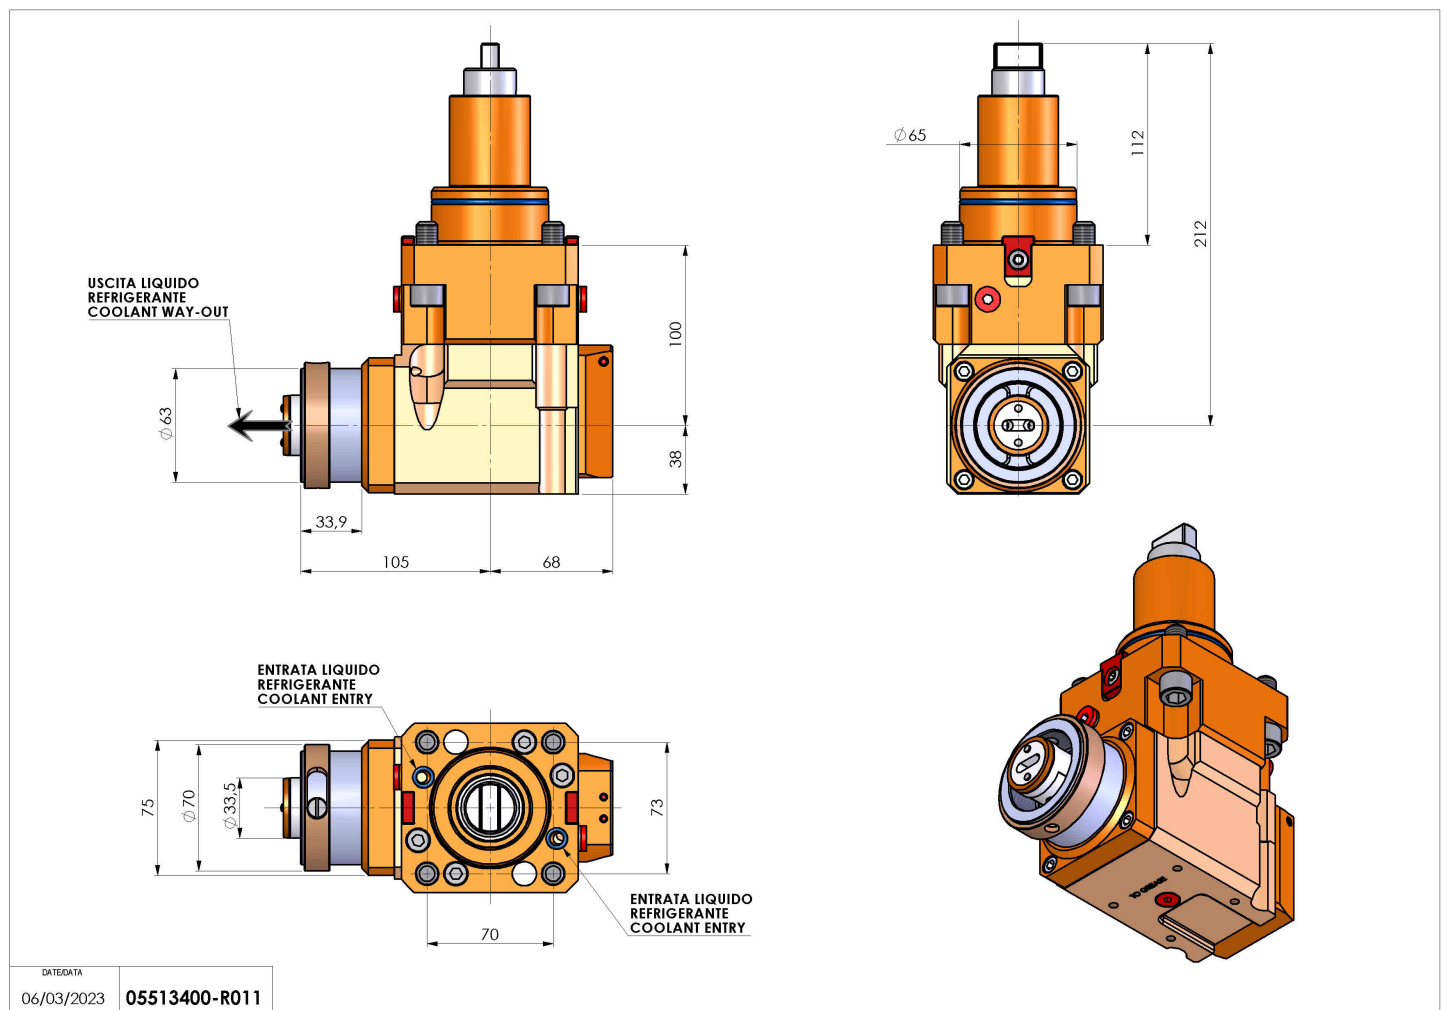

05513400 - LT-A BMT65 BD HSK63 LR RF H100

Tipo	LT-A Portautensili angolare a 90°
Attacco	BMT 65 BIG DRIVE
Uscita utensile	Cambio rapido HSK63
Raffreddamento	Refrigerazione interna
Senso di rotazione	r1  r2 
Velocità max [1/min]	6000
Coppia max [Nm]	63
Rapporto	1:1
H [mm]	100
H1 [mm]	38
Pressione max [bar]	20
Accessori	N.D.
Note	N.D.
Note per il montaggio	N.D.

Verificare sempre gli ingombri del portautensile in torretta

DATE/DATE
06/03/2023 05513400-R011

Salvo modifiche tecniche