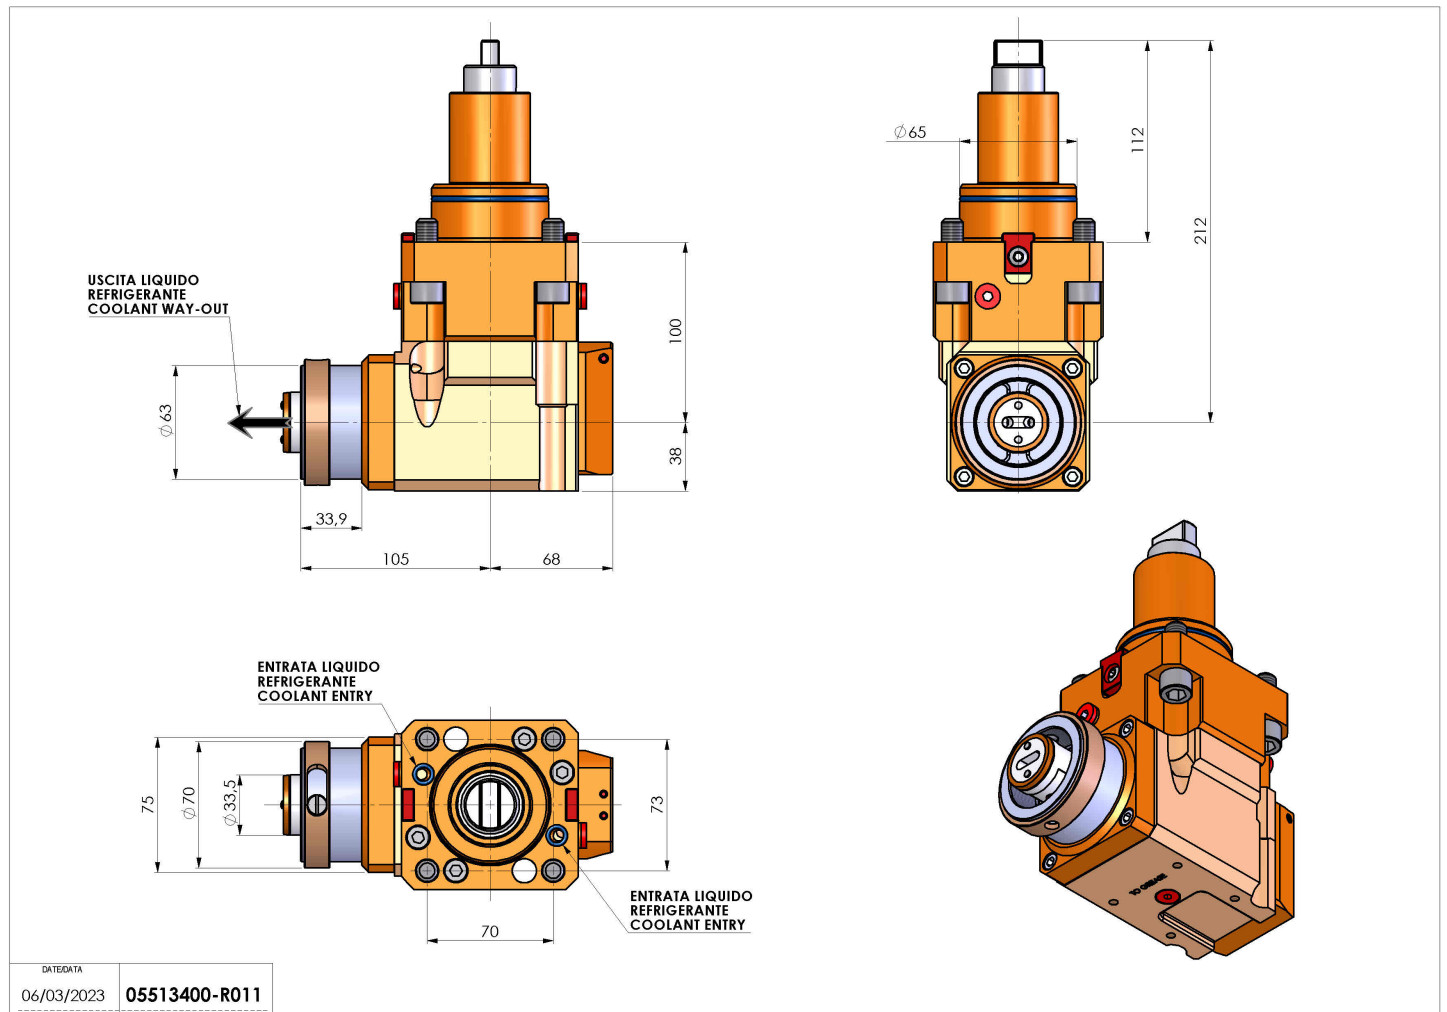

05513400 - LT-A BMT65 BD HSK63 LR RF H100

Tipo	LT-A Portautensili angolare a 90°
Attacco	BMT 65 BIG DRIVE
Uscita utensile	Cambio rapido HSK63
Raffreddamento	Refrigerazione interna
Senso di rotazione	r1 r2
Velocità max [1/min]	6000
Coppia max [Nm]	63
Rapporto	1:1
H [mm]	100
H1 [mm]	38
Pressione max [bar]	20
Accessori	N.D.
Note	N.D.
Note per il montaggio	N.D.

Verificare sempre gli ingombri del portautensile in torretta

DATE/DATE: 06/03/2023
05513400-R011

Salvo modifiche tecniche