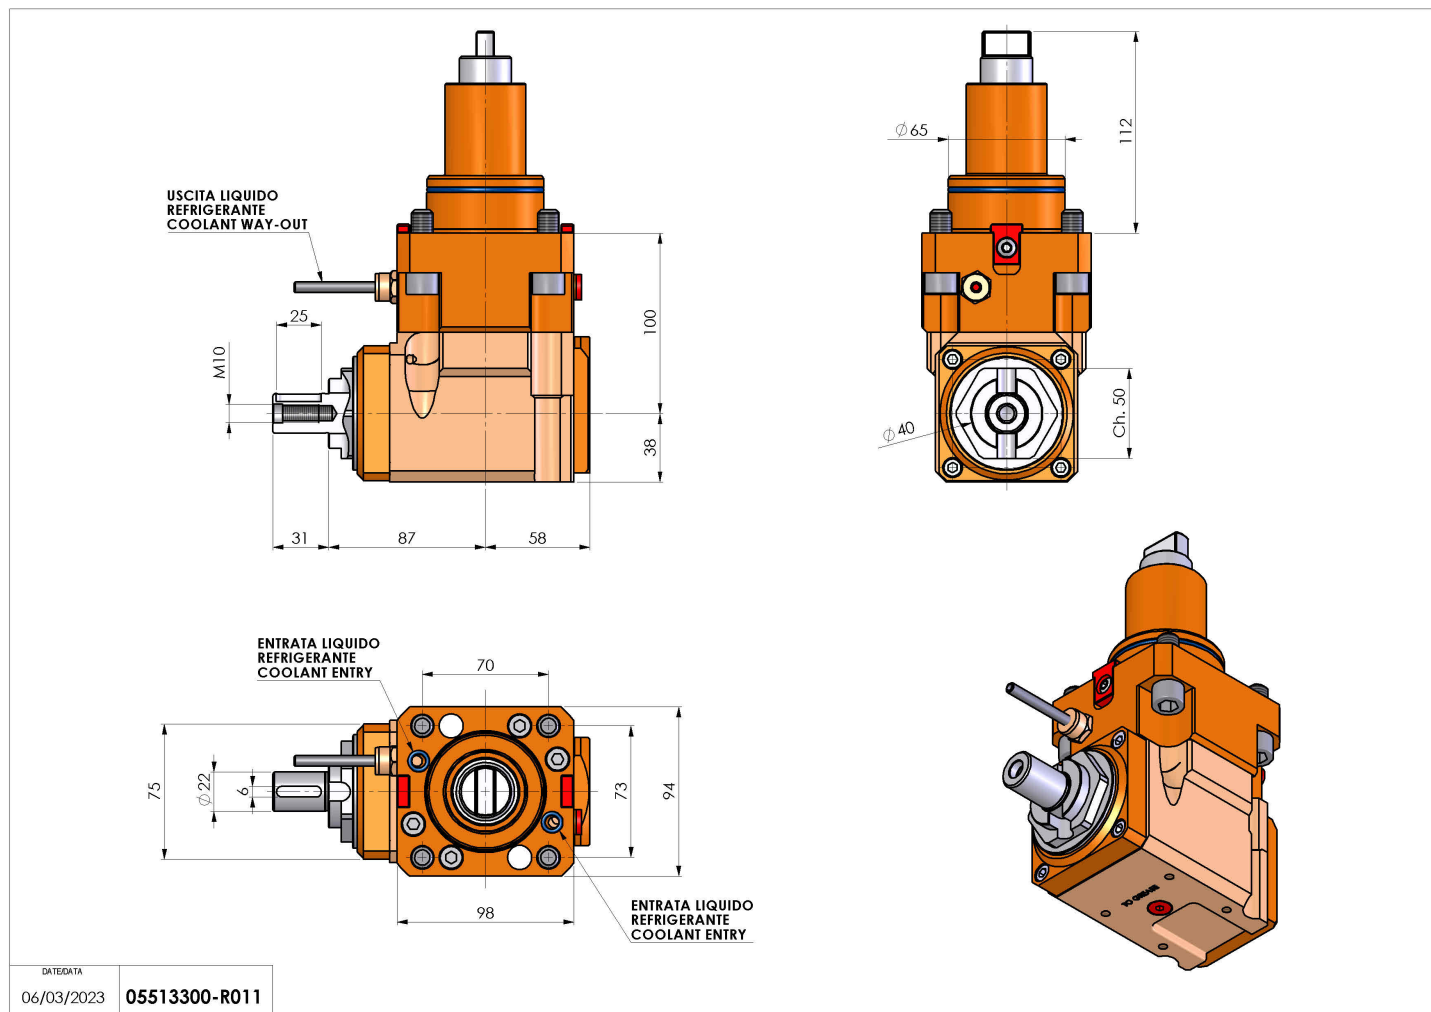

05513300 - LT-A BMT65 BD DIN 138-22 L-R H100

Tipo	LT-A Portautensili angolare a 90°
Attacco	BMT 65 BIG DRIVE
Uscita utensile	Portafrese DIN138 D22
Raffreddamento	Refrigerazione esterna
Senso di rotazione	r1 r2
Velocità max [1/min]	6000
Coppia max [Nm]	63
Rapporto	1:1
H [mm]	100
H1 [mm]	38
Accessori	N.D.
Note	N.D.
Note per il montaggio	N.D.

Verificare sempre gli ingombri del portautensile in torretta

DATE/DATE
06/03/2023 05513300-R011

Salvo modifiche tecniche