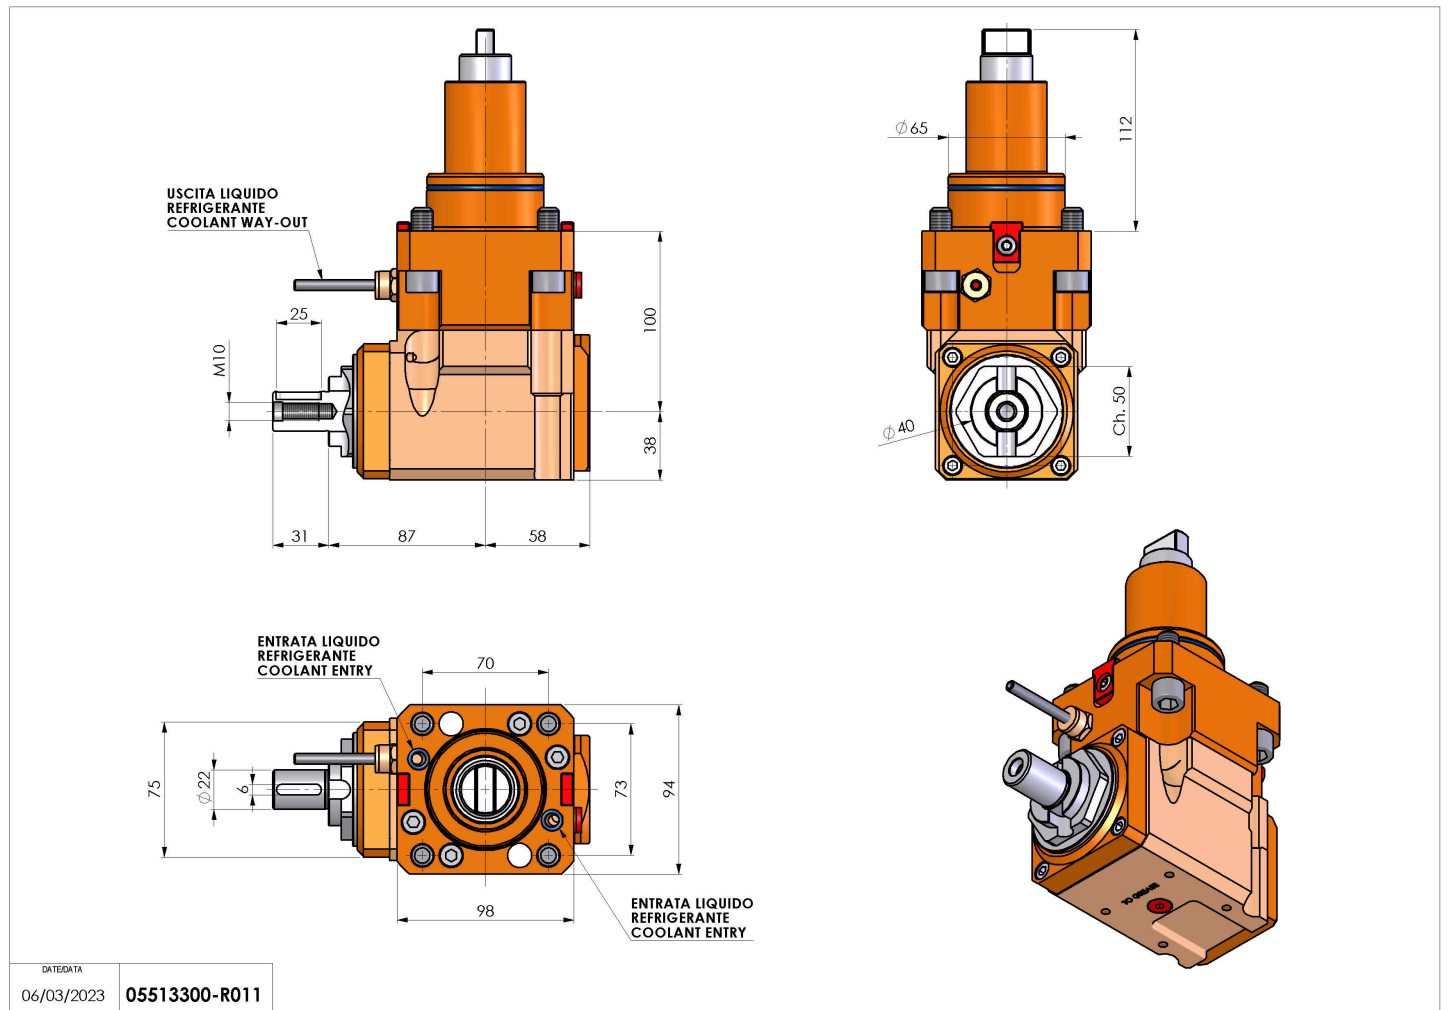

05513300 - LT-A BMT65 BD DIN 138-22 L-R H100

Tipo	LT-A Portautensili angolare a 90°
Attacco	BMT 65 BIG DRIVE
Uscita utensile	Portafrese DIN138 22
Raffreddamento	Refrigerazione esterna
Senso di rotazione	r1  r2 
Velocità max [1/min]	6000
Coppia max [Nm]	63
Rapporto	1:1
H [mm]	100
H1 [mm]	38
Accessori	N.D.
Note	N.D.
Note per il montaggio	N.D.

Verificare sempre gli ingombri del portautensile in torretta

DATE/DATE
06/03/2023 05513300-R011

Salvo modifiche tecniche