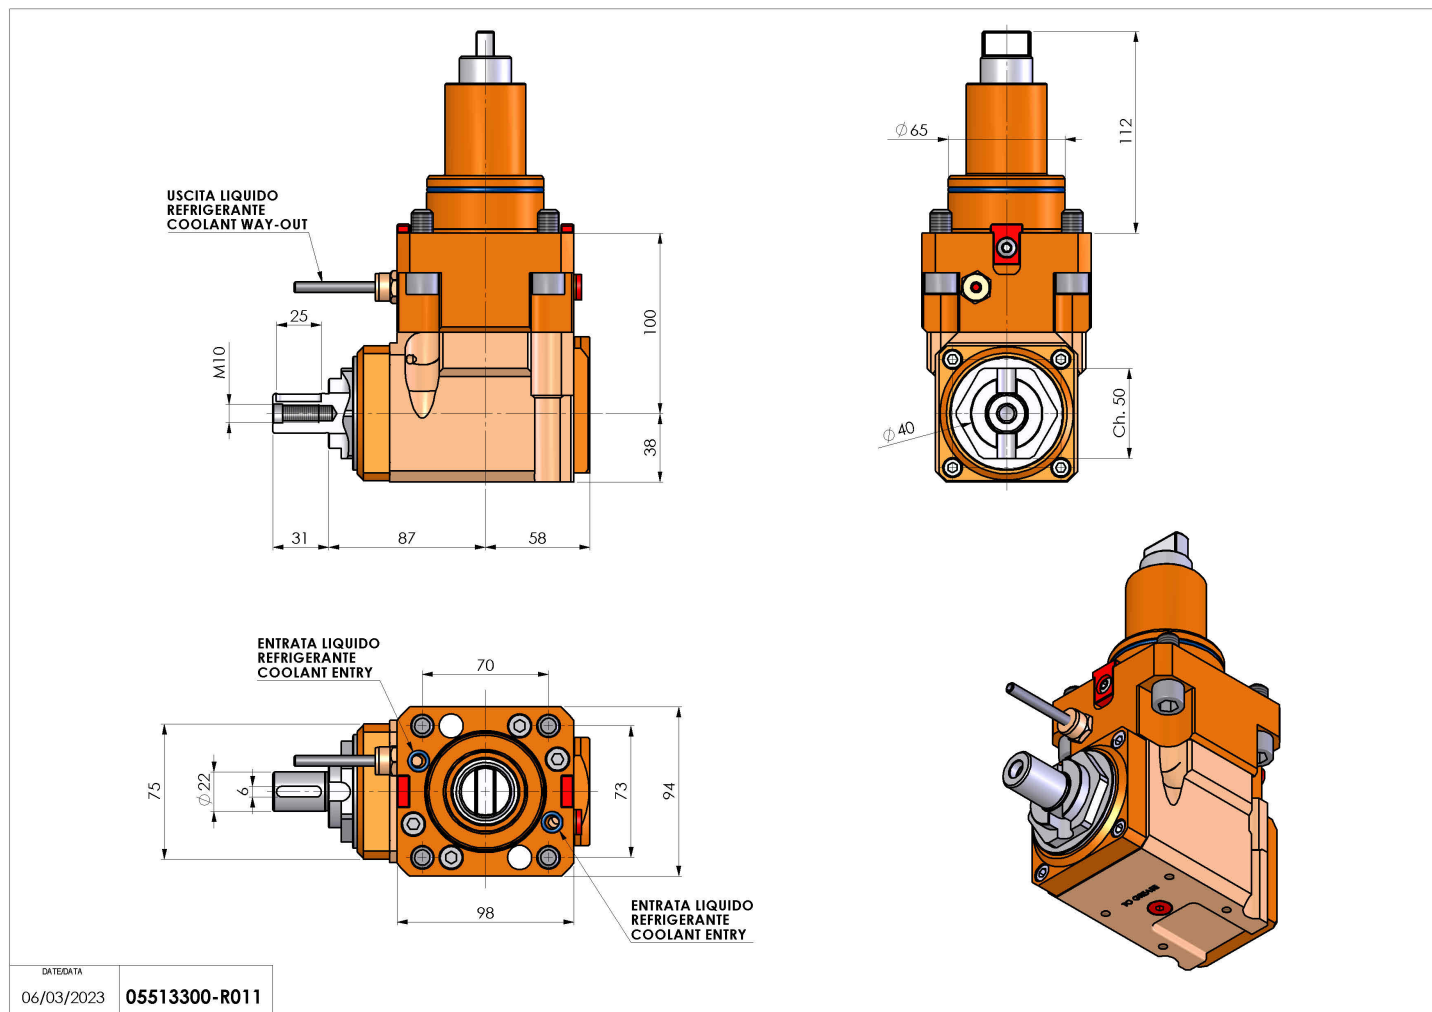

05513300 - LT-A BMT65 BD DIN 138-22 L-R H100

Tipo	LT-A Portautensili angolare a 90°
Attacco	BMT 65 BIG DRIVE
Uscita utensile	Portafrese DIN138 22
Raffreddamento	Refrigerazione esterna
Senso di rotazione	r1  r2 
Velocità max [1/min]	6000
Coppia max [Nm]	63
Rapporto	1:1
H [mm]	100
H1 [mm]	38
Accessori	N.D.
Note	N.D.
Note per il montaggio	N.D.

Verificare sempre gli ingombri del portautensile in torretta

DATE/DATE
06/03/2023 05513300-R011

Salvo modifiche tecniche