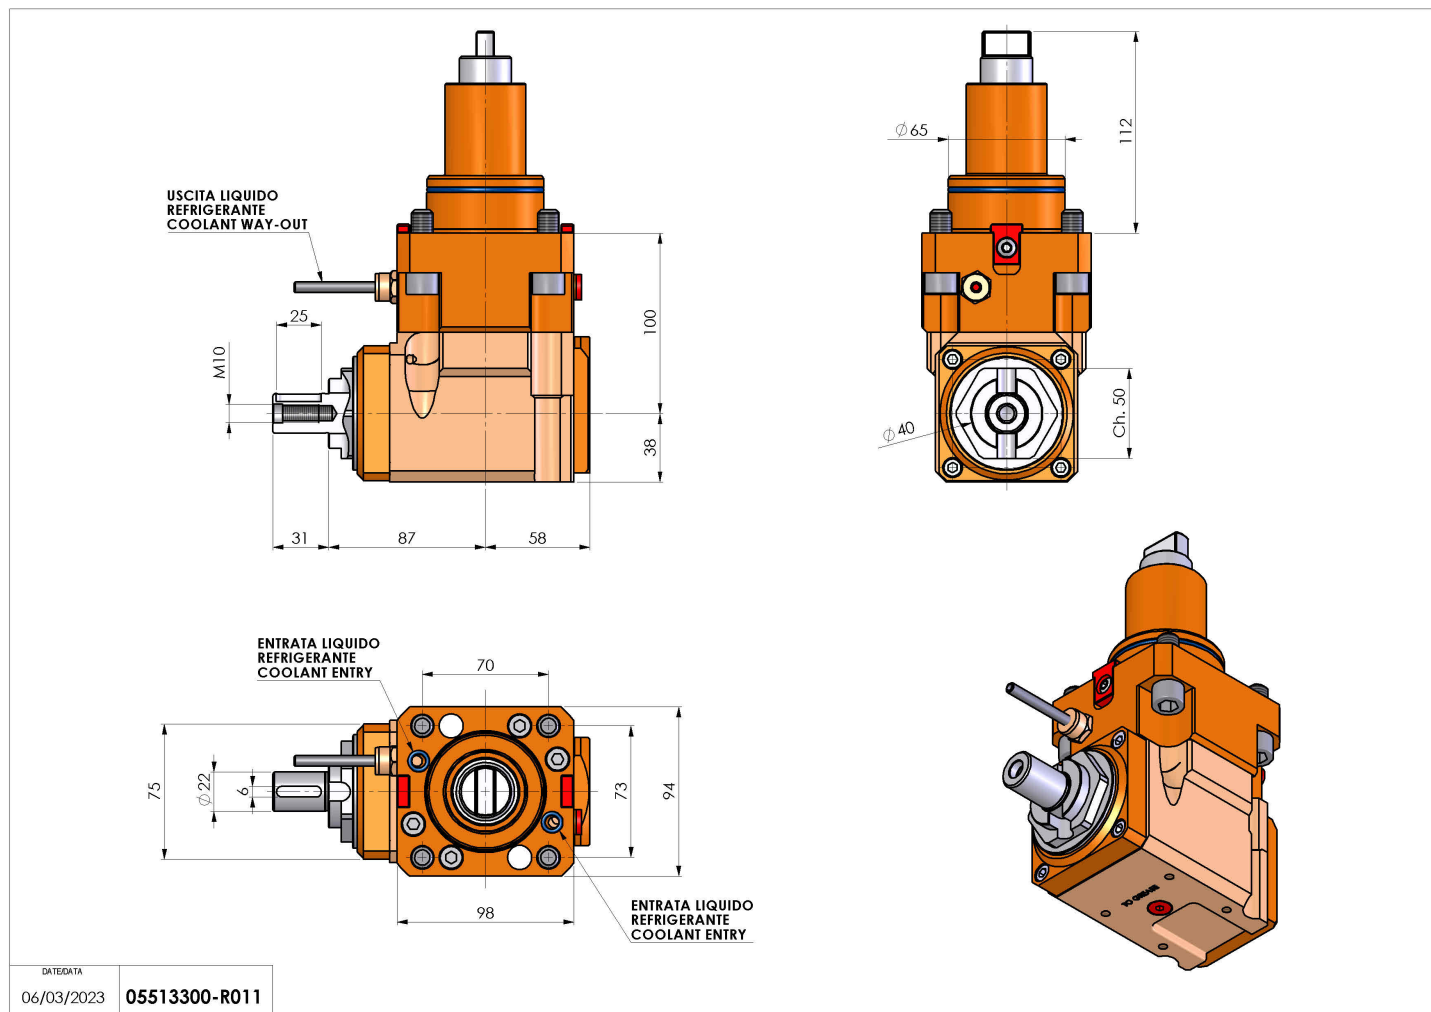

05513300 - LT-A BMT65 BD DIN 138-22 L-R H100

Tipo	LT-A Portautensili angolare a 90°
Attacco	BMT 65 BIG DRIVE
Uscita utensile	Portafrese DIN138 22
Raffreddamento	Refrigerazione esterna
Senso di rotazione	r1  r2 
Velocità max [1/min]	6000
Coppia max [Nm]	63
Rapporto	1:1
H [mm]	100
H1 [mm]	38
Accessori	N.D.
Note	N.D.
Note per il montaggio	N.D.

Verificare sempre gli ingombri del portautensile in torretta

DATE/DATE
06/03/2023 05513300-R011

Salvo modifiche tecniche