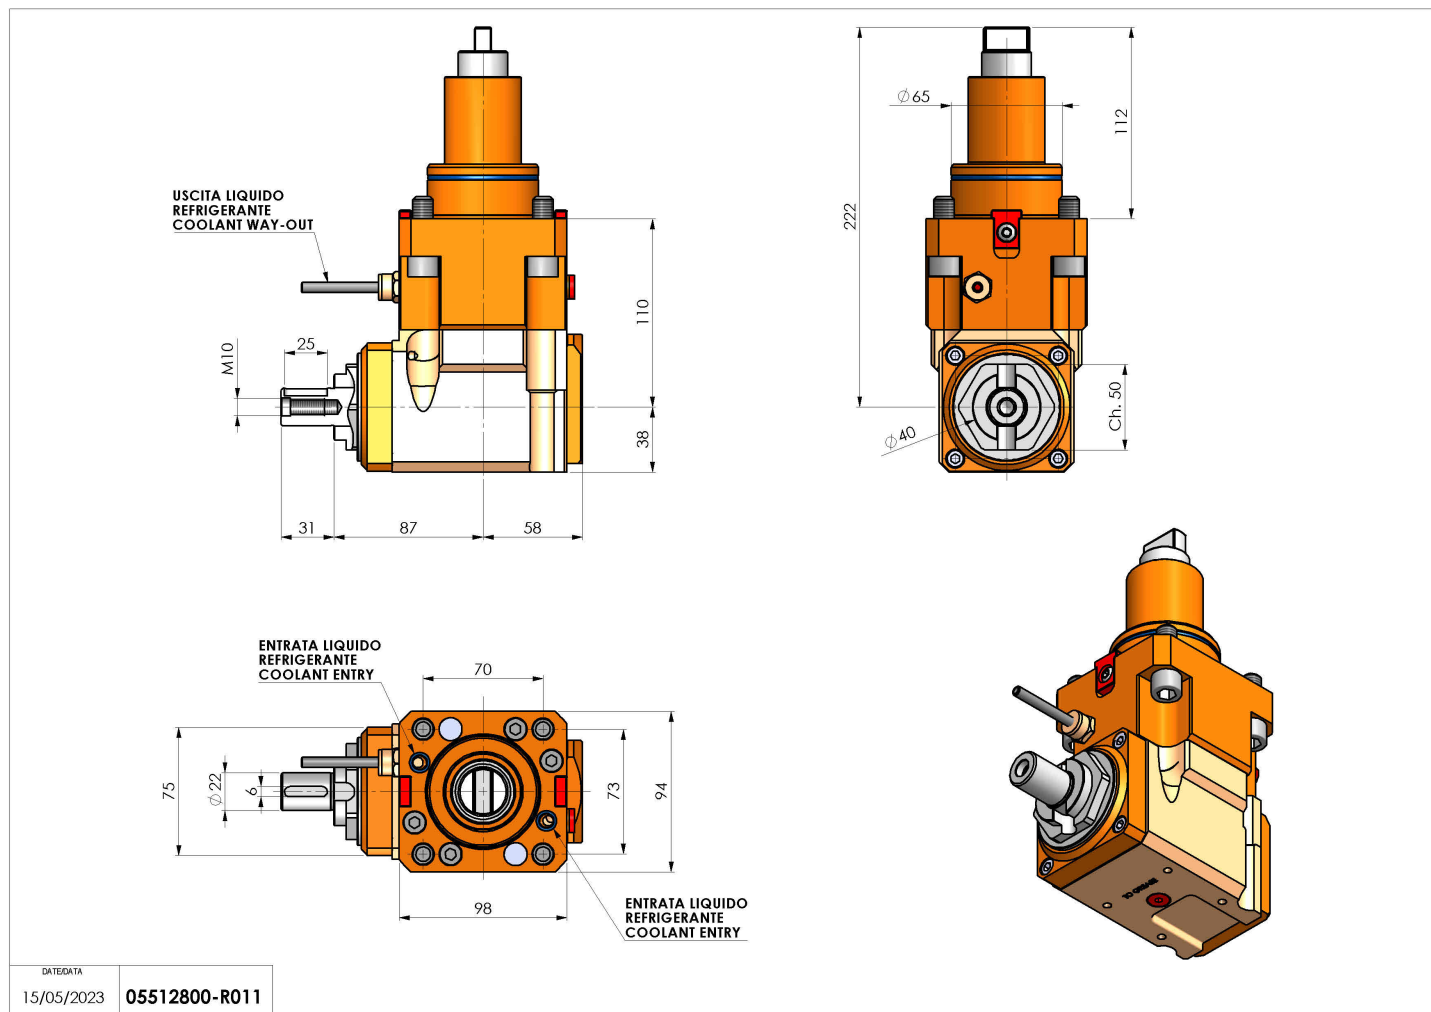

05512800 - LT-A BMT65 BD DIN 138-22 LR H110

Tipo	LT-A Portautensili angolare a 90°
Attacco	BMT 65 BIG DRIVE
Uscita utensile	Portafrese DIN138 D22
Raffreddamento	Refrigerazione esterna
Senso di rotazione	r1  r2 
Velocità max [1/min]	6000
Coppia max [Nm]	63
Rapporto	1:1
H [mm]	110
H1 [mm]	38
Accessori	N.D.
Note	N.D.
Note per il montaggio	N.D.

Verificare sempre gli ingombri del portautensile in torretta

Salvo modifiche tecniche

DATE/DATE
15/05/2023 05512800-R011