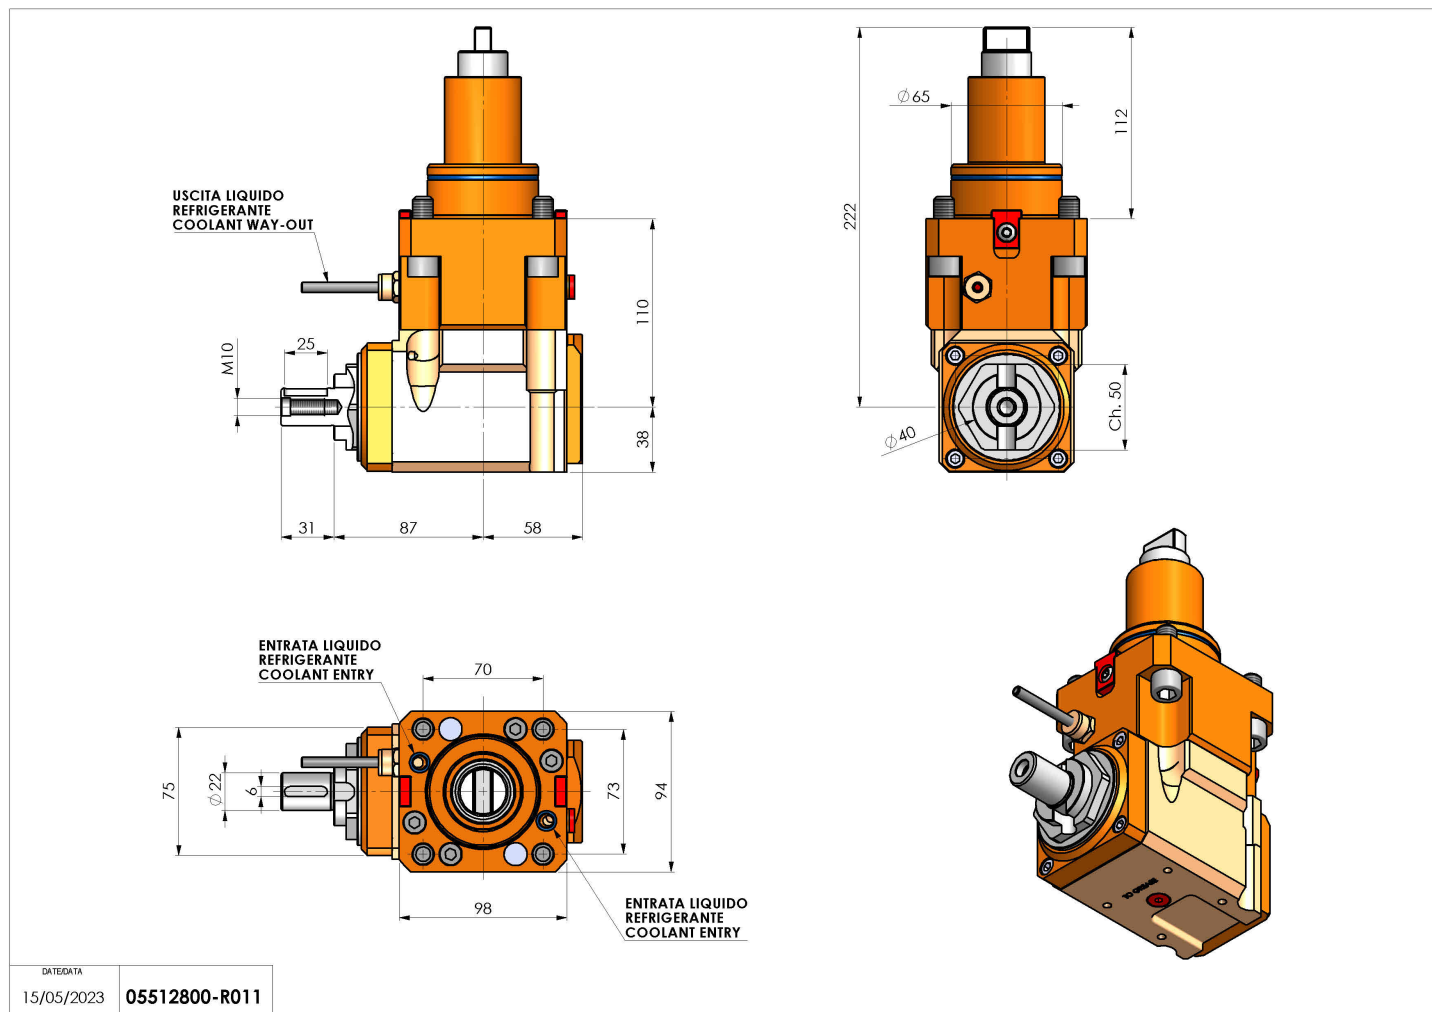

05512800 - LT-A BMT65 BD DIN 138-22 LR H110

Tipo	LT-A Portautensili angolare a 90°
Attacco	BMT 65 BIG DRIVE
Uscita utensile	Portafrese DIN138 22
Raffreddamento	Refrigerazione esterna
Senso di rotazione	r1 r2
Velocità max [1/min]	6000
Coppia max [Nm]	63
Rapporto	1:1
H [mm]	110
H1 [mm]	38
Accessori	N.D.
Note	N.D.
Note per il montaggio	N.D.

Verificare sempre gli ingombri del portautensile in torretta

DATE/ATA
15/05/2023 05512800-R011

Salvo modifiche tecniche