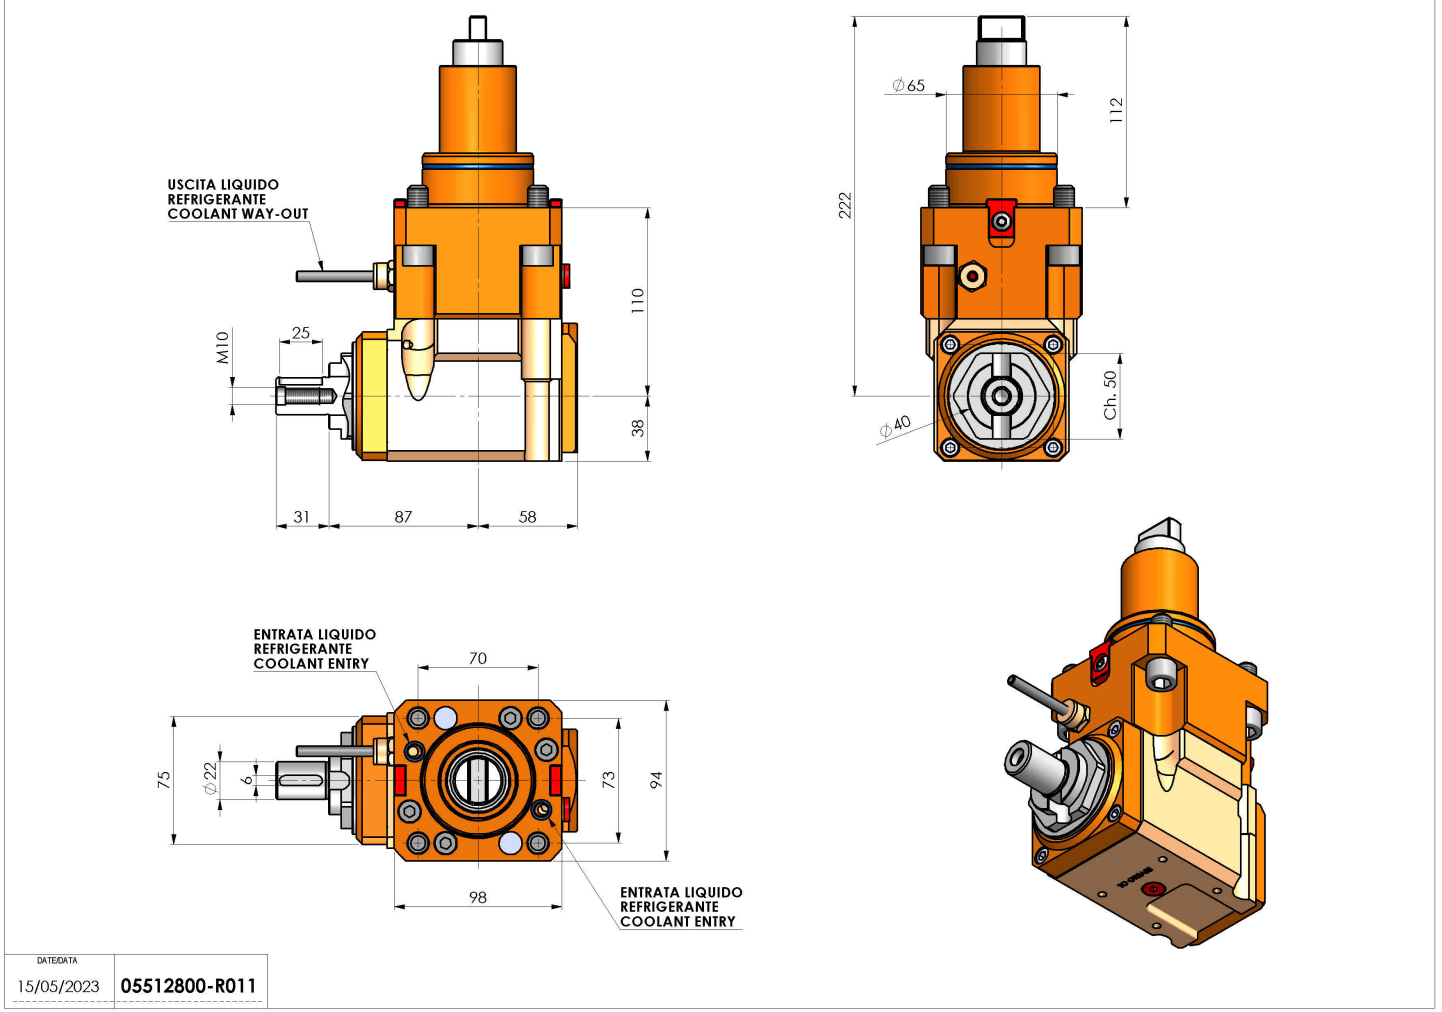

# 05512800 - LT-A BMT65 BD DIN 138-22 LR H110

<b>Tipo</b>	LT-A Portautensili angolare a 90°
<b>Attacco</b>	BMT 65 BIG DRIVE
<b>Uscita utensile</b>	Portafrese DIN138 D22
<b>Raffreddamento</b>	Refrigerazione esterna
<b>Senso di rotazione</b>	r1  r2
<b>Velocità max [1/min]</b>	6000
<b>Coppia max [Nm]</b>	63
<b>Rapporto</b>	1:1
<b>H [mm]</b>	110
<b>H1 [mm]</b>	38
<b>Accessori</b>	N.D.
<b>Note</b>	N.D.
<b>Note per il montaggio</b>	N.D.

Verificare sempre gli ingombri del portautensile in torretta

DATE/ATA	05512800-R011
15/05/2023	

Salvo modifiche tecniche