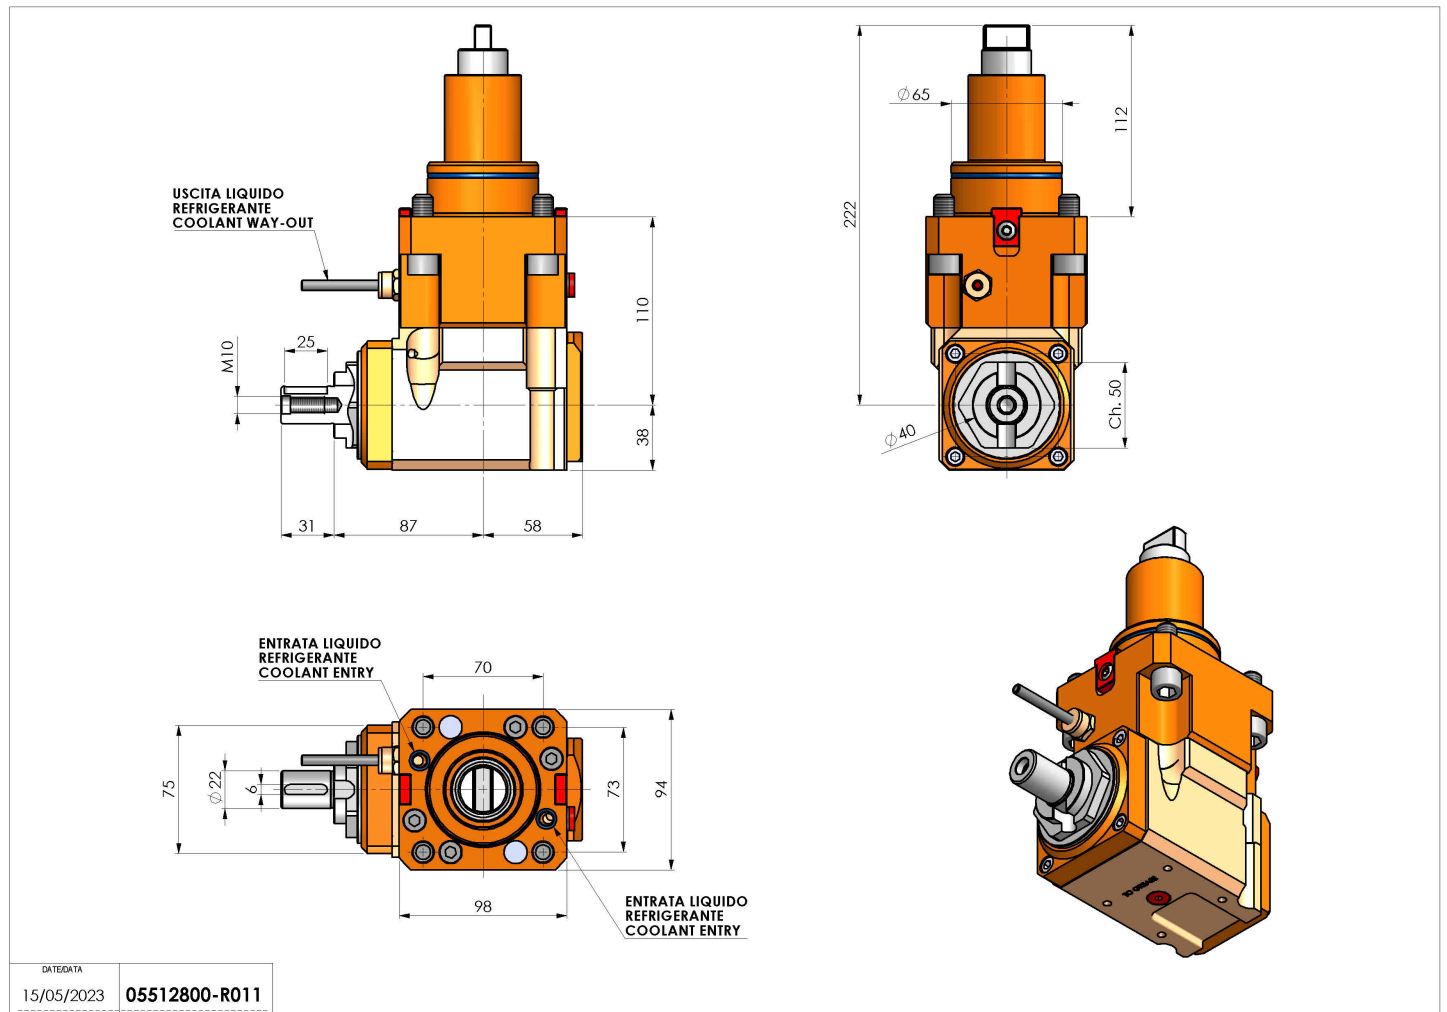

05512800 - LT-A BMT65 BD DIN 138-22 LR H110

Tipo	LT-A Portautensili angolare a 90°
Attacco	BMT 65 BIG DRIVE
Uscita utensile	Portafrese DIN138 22
Raffreddamento	Refrigerazione esterna
Senso di rotazione	r1 r2
Velocità max [1/min]	6000
Coppia max [Nm]	63
Rapporto	1:1
H [mm]	110
H1 [mm]	38
Accessori	N.D.
Note	N.D.
Note per il montaggio	N.D.

Verificare sempre gli ingombri del portautensile in torretta

DATE/DATE	15/05/2023
PART NUMBER	05512800-R011

Salvo modifiche tecniche