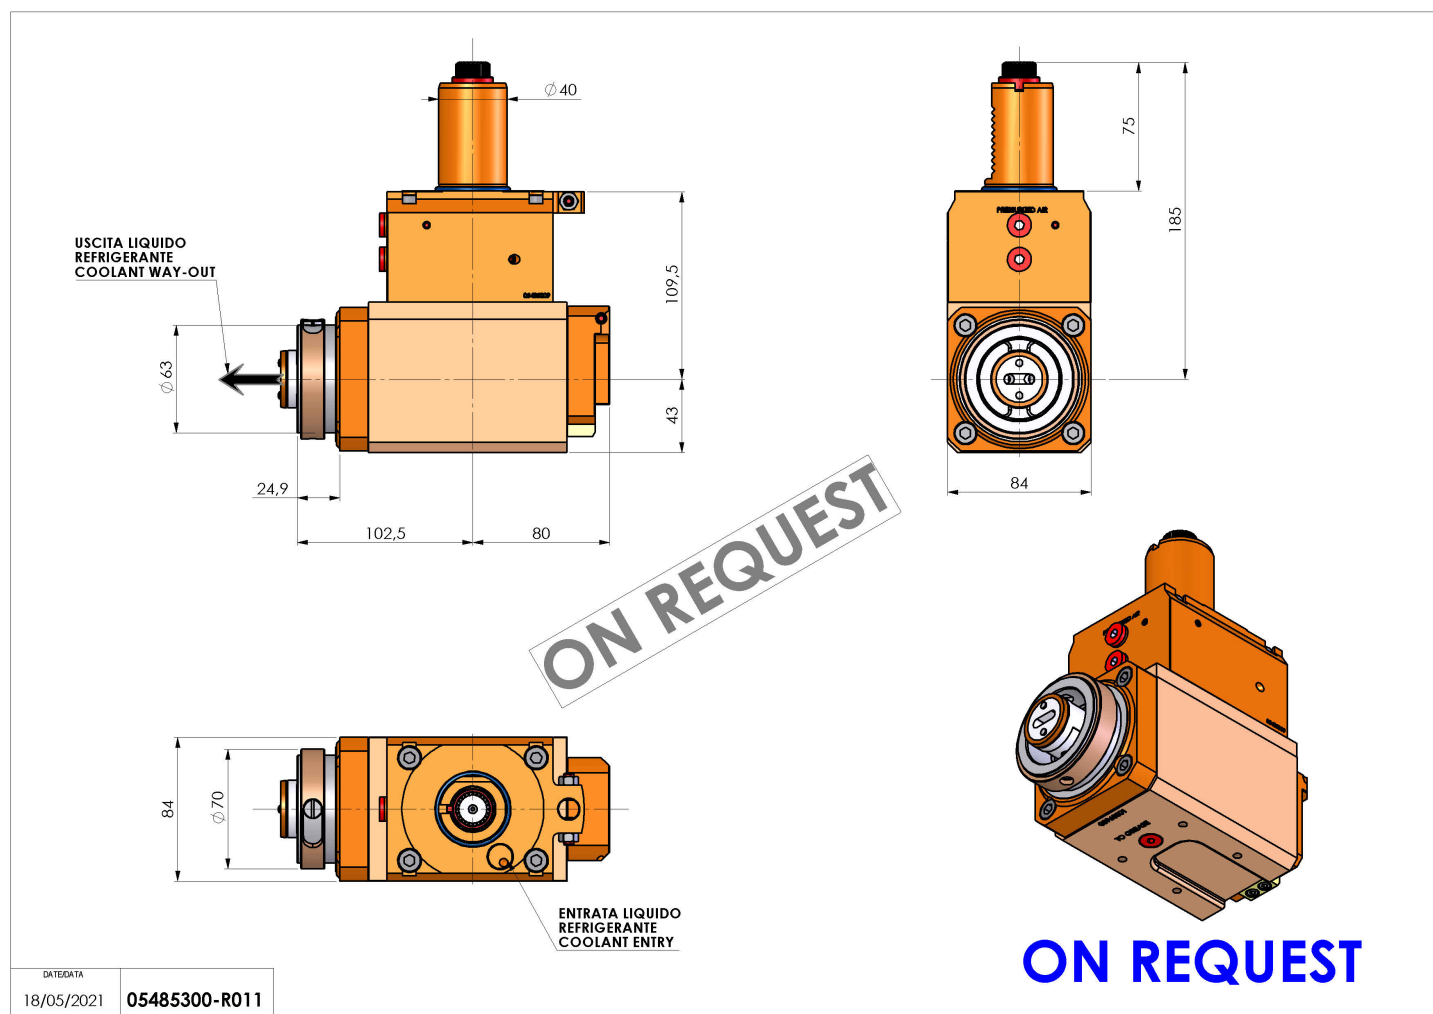

## 05485300 - LT-A VDI40 HSK63 L HRF H110

<b>Tipo</b>	LT-A Portautensili angolare a 90°
<b>Attacco</b>	VDI 40
<b>Uscita utensile</b>	Cambio rapido HSK63
<b>Raffreddamento</b>	Refrigerazione interna HRF
<b>Senso di rotazione</b>	r1  r2
<b>Velocità max [1/min]</b>	4000
<b>Coppia max [Nm]</b>	45
<b>Rapporto</b>	1:1
<b>H [mm]</b>	110
<b>H1 [mm]</b>	43
<b>Pressione max [bar]</b>	80
<b>Accessori</b>	N.D.
<b>Note</b>	N.D.
<b>Note per il montaggio</b>	N.D.

ON REQUEST

**ATTENZIONE: VERIFICARE L'ORIENTAMENTO DELLA DENTATURA VDI**

Verificare sempre gli ingombri del portautensile in torretta

ON REQUEST

DATE/ATA	18/05/2021	05485300-R011
----------	------------	---------------