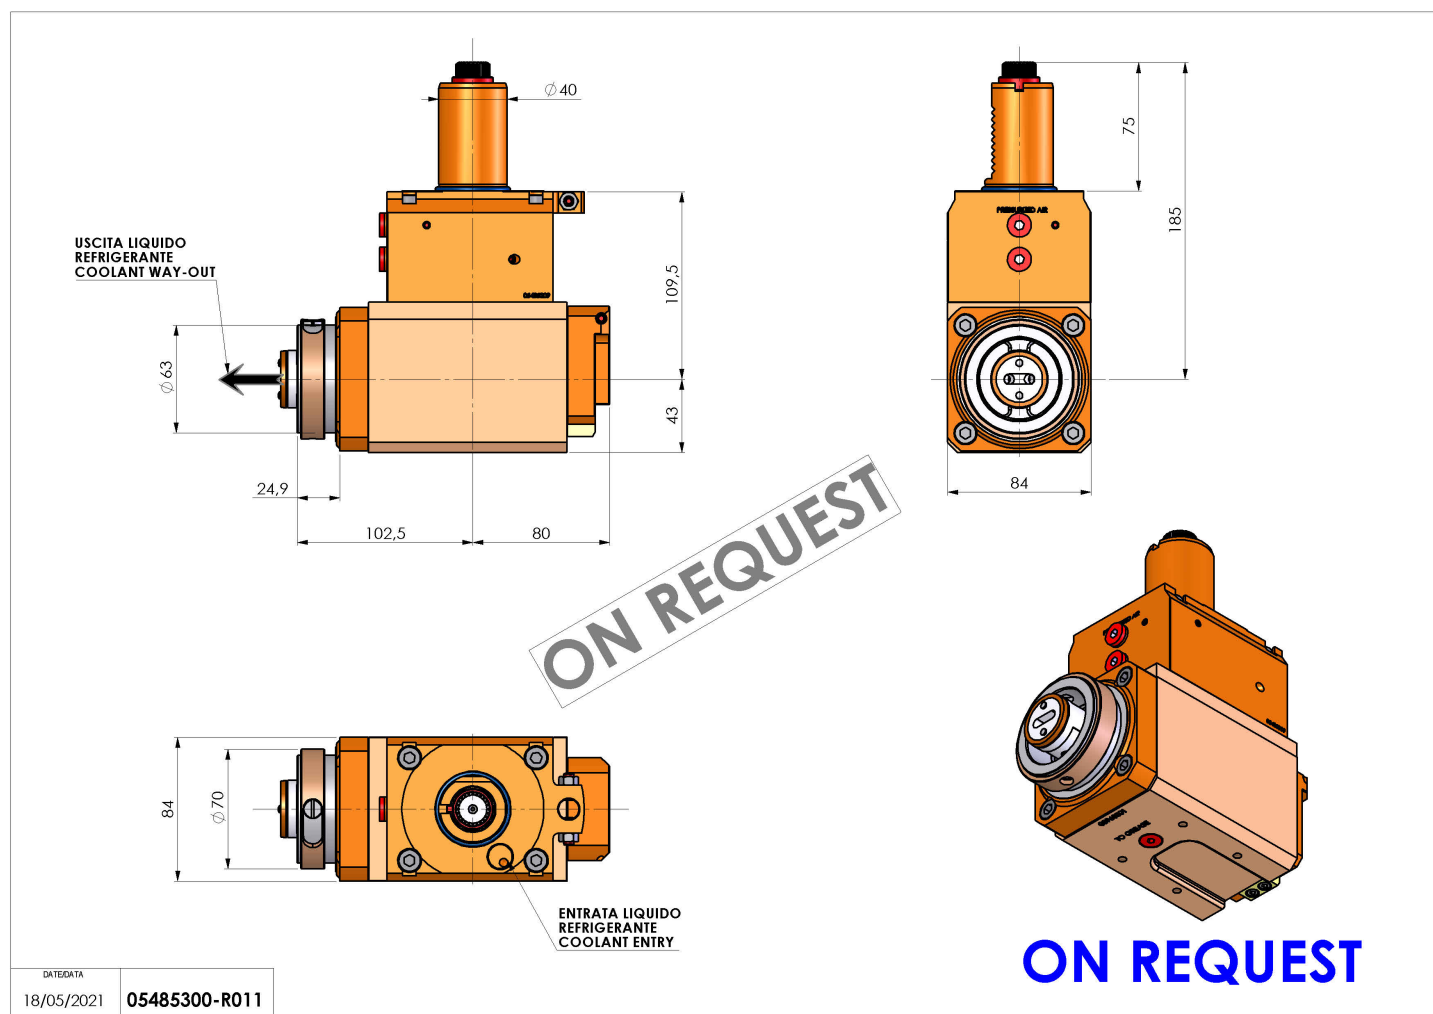

05485300 - LT-A VDI40 HSK63 L HRF H110

Tipo	LT-A Portautensili angolare a 90°
Attacco	VDI 40
Uscita utensile	Cambio rapido HSK63
Raffreddamento	Refrigerazione interna HRF
Senso di rotazione	r1 r2
Velocità max [1/min]	4000
Coppia max [Nm]	45
Rapporto	1:1
H [mm]	110
H1 [mm]	43
Pressione max [bar]	80
Accessori	N.D.
Note	N.D.
Note per il montaggio	N.D.

ON REQUEST

ATTENZIONE: VERIFICARE L'ORIENTAMENTO DELLA DENTATURA VDI

Verificare sempre gli ingombri del portautensile in torretta

DATE/GATA
18/05/2021 **05485300-R011**

Salvo modifiche tecniche