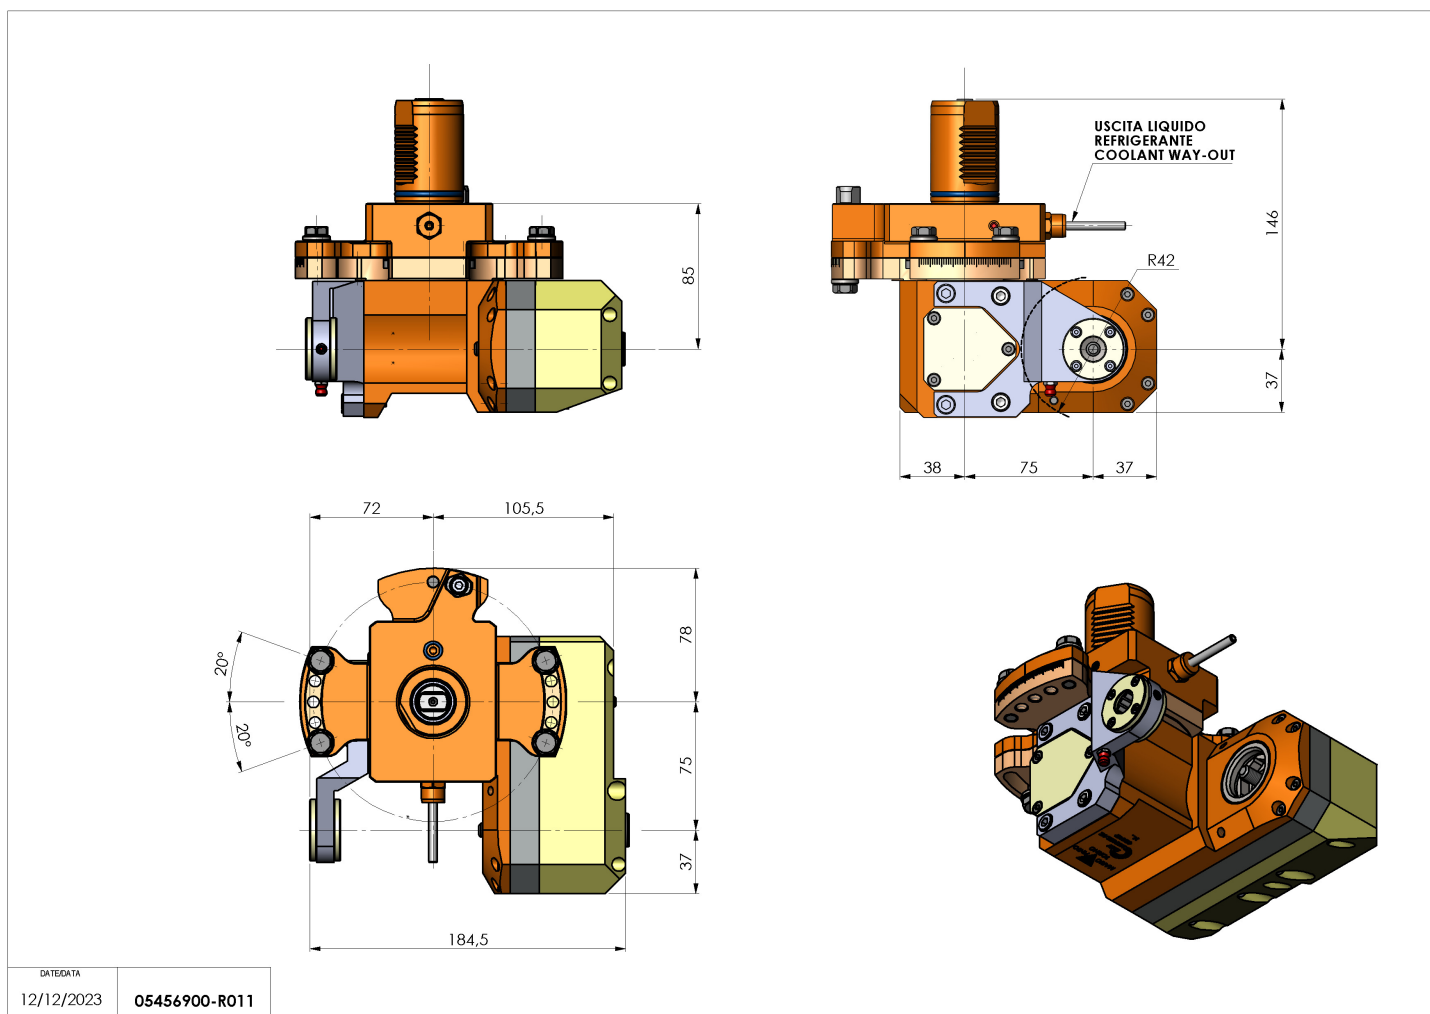

05456900 - LT-HOB-SAW VDI40 1:1 L60 H85

Tipo	LT-HOB-SAW Portacreatore/Portafrese
Attacco	VDI 40
Uscita utensile	Kit alberino Ø16-Ø22-Ø27
Raffreddamento	Refrigerazione esterna
Velocità max [1/min]	6000
Coppia max [Nm]	63
Rapporto	1:1
H [mm]	85
H1 [mm]	37
Accessori	N.D.
Note	N.D.
Note per il montaggio	N.D.

ATTENZIONE: VERIFICARE L'ORIENTAMENTO DELLA DENTATURA VDI

Verificare sempre gli ingombri del portautensile in torretta

Salvo modifiche tecniche

DATE/DATE	05456900-R011
12/12/2023	