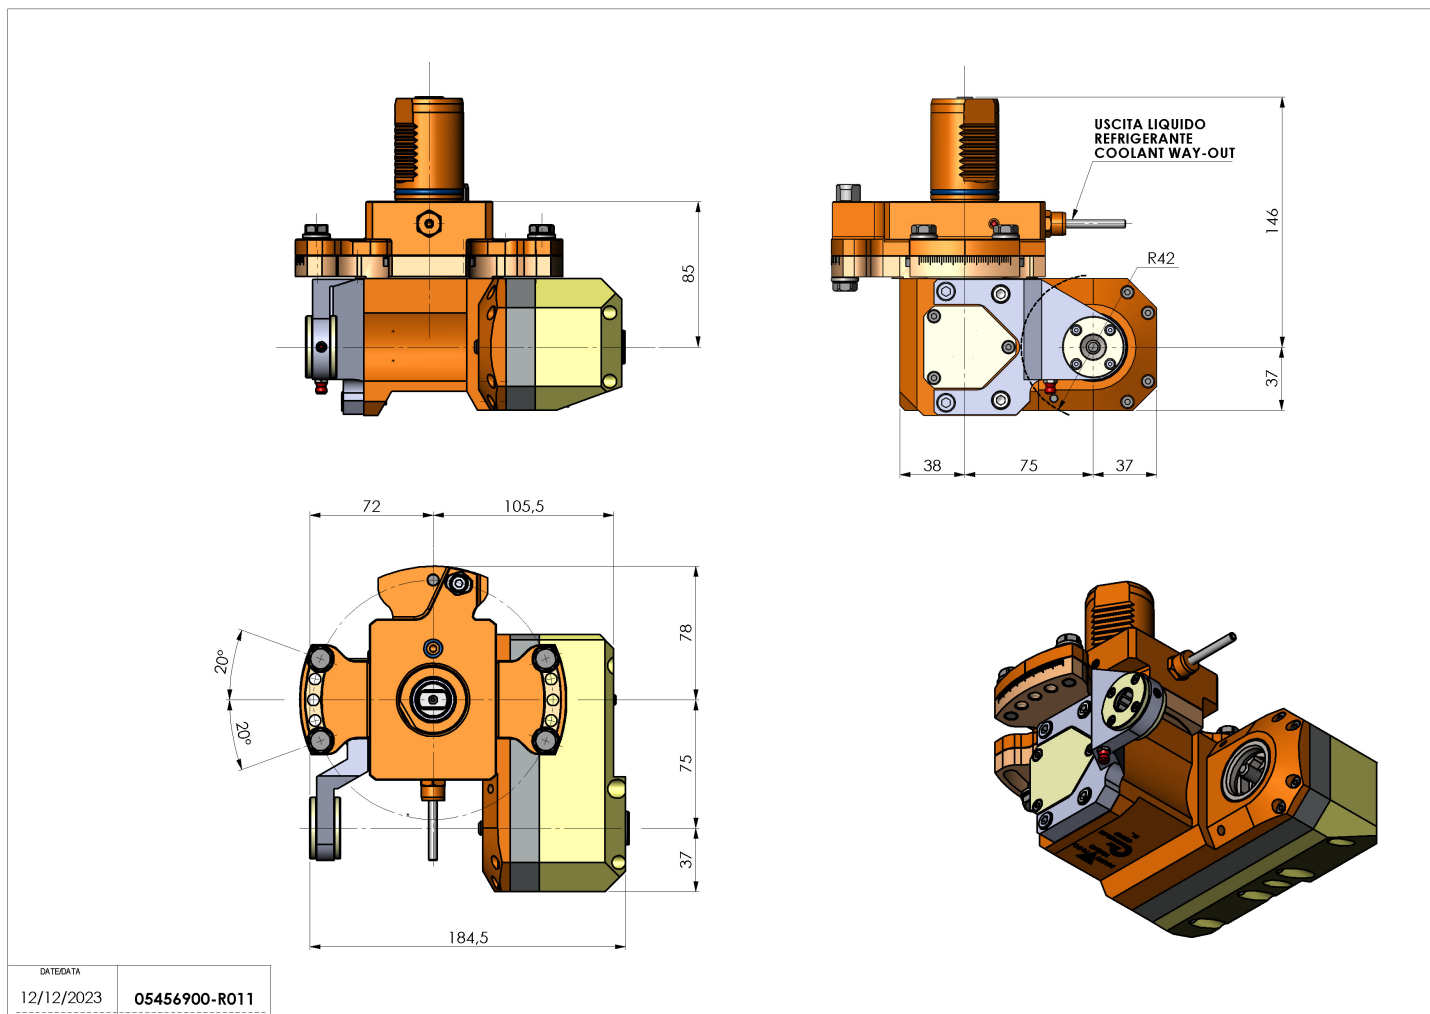

05456900 - LT-HOB-SAW VDI40 1:1 L60 H85

Tipo	LT-HOB-SAW Portacreatore/Portafrese
Attacco	VDI 40
Uscita utensile	Kit alberino Ø16-Ø22-Ø27
Raffreddamento	Refrigerazione esterna
Velocità max [1/min]	6000
Coppia max [Nm]	63
Rapporto	1:1
H [mm]	85
H1 [mm]	37
Accessori	N.D.
Note	N.D.
Note per il montaggio	N.D.

ATTENZIONE: VERIFICARE L'ORIENTAMENTO DELLA DENTATURA VDI

Verificare sempre gli ingombri del portautensile in torretta

Salvo modifiche tecniche