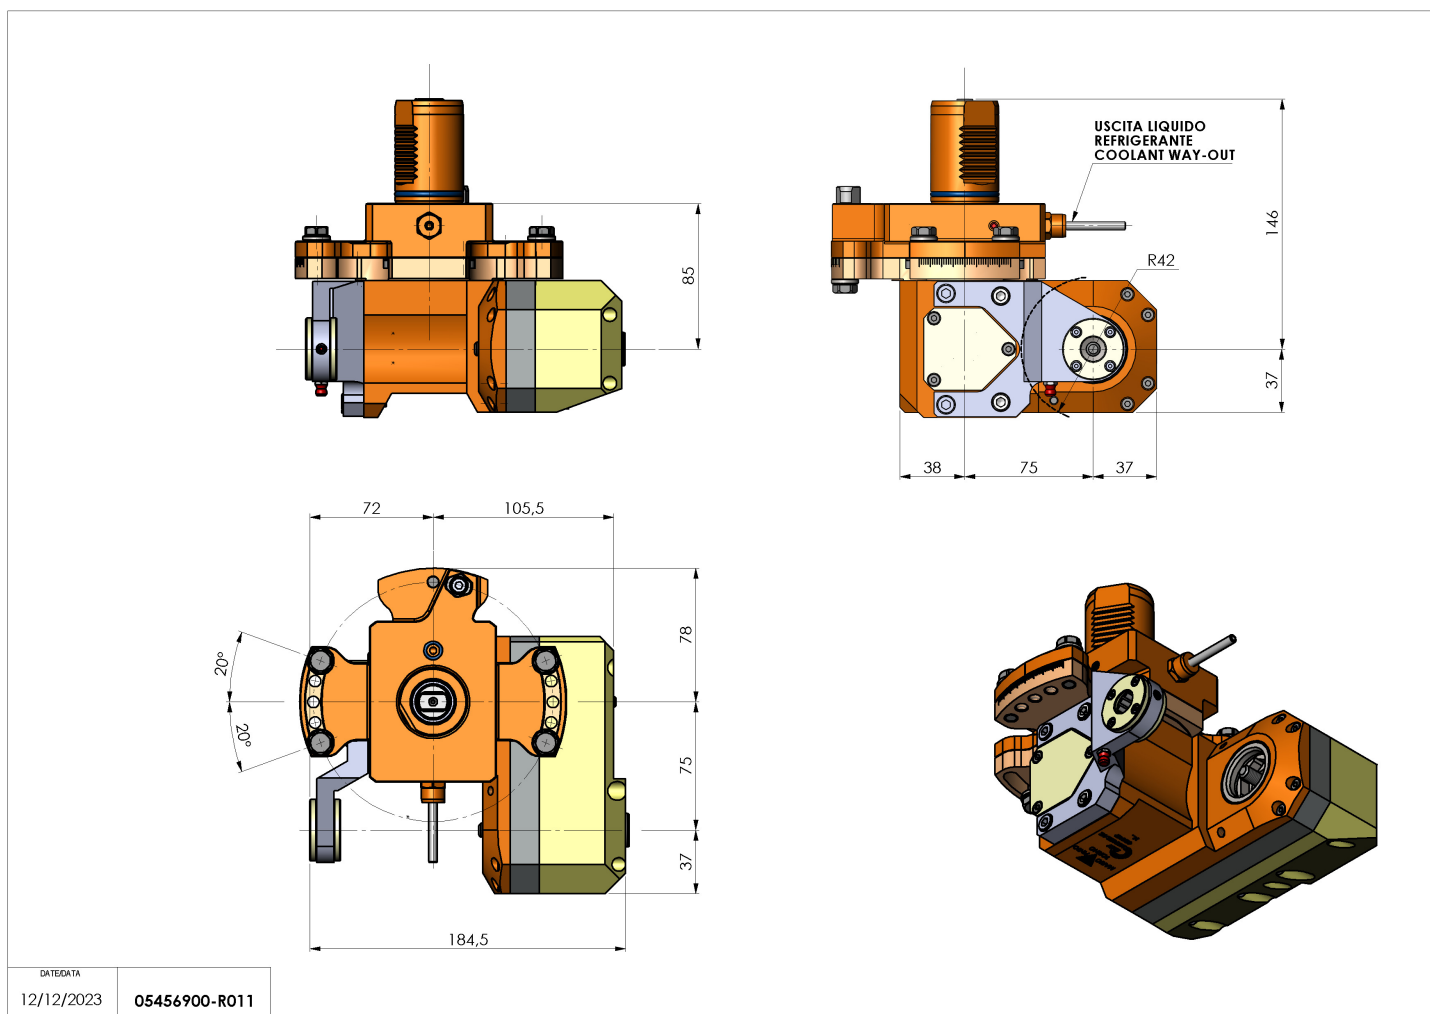

## 05456900 - LT-HOB-SAW VDI40 1:1 L60 H85

<b>Tipo</b>	LT-HOB-SAW Portacreatore/Portafrese
<b>Attacco</b>	VDI 40
<b>Uscita utensile</b>	Kit alberino Ø16-Ø22-Ø27
<b>Raffreddamento</b>	Refrigerazione esterna
<b>Velocità max [1/min]</b>	6000
<b>Coppia max [Nm]</b>	63
<b>Rapporto</b>	1:1
<b>H [mm]</b>	85
<b>H1 [mm]</b>	37
<b>Accessori</b>	N.D.
<b>Note</b>	N.D.
<b>Note per il montaggio</b>	N.D.

**ATTENZIONE: VERIFICARE L'ORIENTAMENTO DELLA DENTATURA VDI**

Verificare sempre gli ingombri del portautensile in torretta

Salvo modifiche tecniche