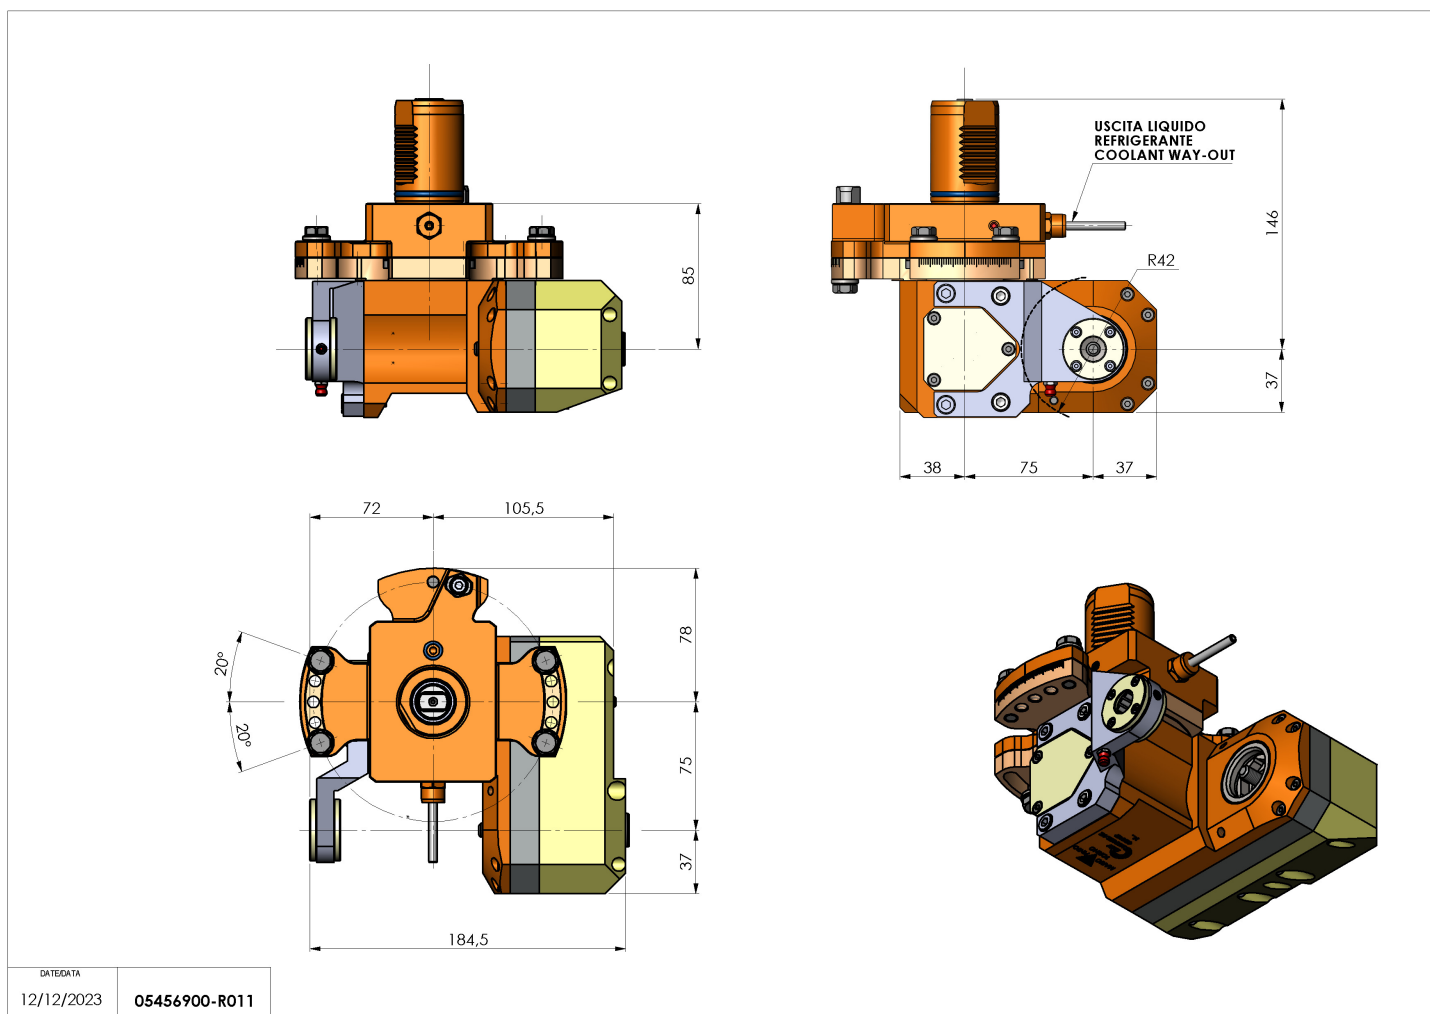

## 05456900 - LT-HOB-SAW VDI40 1:1 L60 H85

<b>Tipo</b>	LT-HOB-SAW Portacreatore/Portafrese
<b>Attacco</b>	VDI 40
<b>Uscita utensile</b>	Kit alberino Ø16-Ø22-Ø27
<b>Raffreddamento</b>	Refrigerazione esterna
<b>Velocità max [1/min]</b>	6000
<b>Coppia max [Nm]</b>	63
<b>Rapporto</b>	1:1
<b>H [mm]</b>	85
<b>H1 [mm]</b>	37
<b>Accessori</b>	N.D.
<b>Note</b>	N.D.
<b>Note per il montaggio</b>	N.D.

**ATTENZIONE: VERIFICARE L'ORIENTAMENTO DELLA DENTATURA VDI**

Verificare sempre gli ingombri del portautensile in torretta

DATE/DATE	05456900-R011
12/12/2023	

Salvo modifiche tecniche