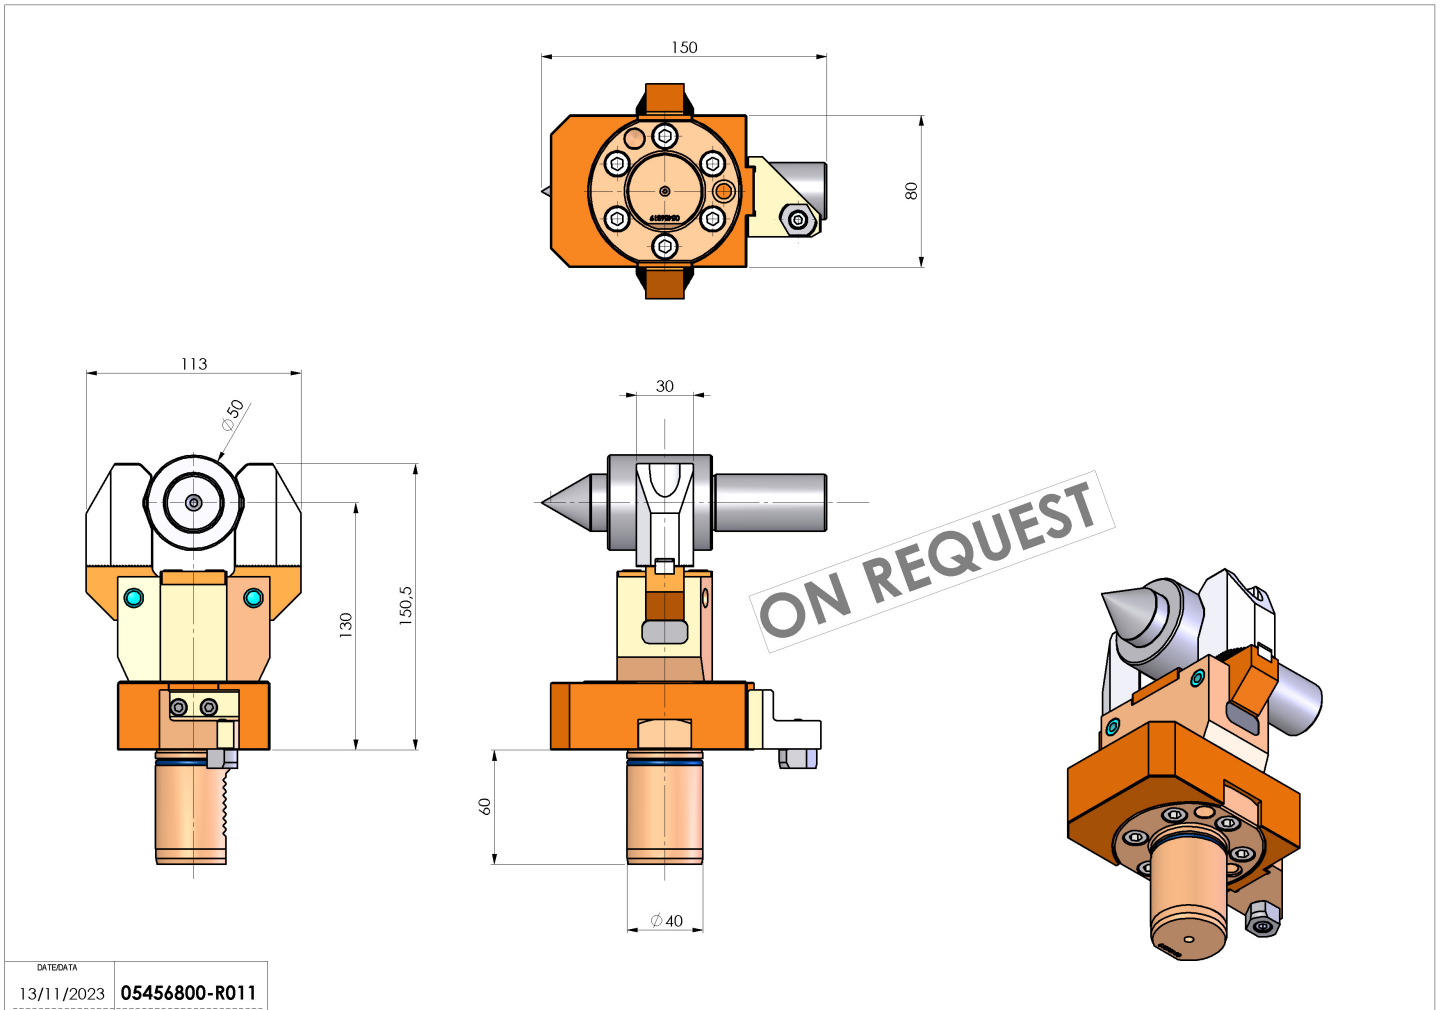

## 05456800 - ATR MANIPOLATORE VDI-40 D50 H130

<b>Tipo</b>	ATR MAN Attrezzo manipolatore
<b>Attacco</b>	VDI 40
<b>Uscita utensile</b>	TH porta barenò 50
<b>Raffreddamento</b>	N.D.
<b>H [mm]</b>	130

<b>Accessori</b>	N.D.
<b>Note</b>	N.D.
<b>Note per il montaggio</b>	N.D.

**ATTENZIONE: VERIFICARE L'ORIENTAMENTO DELLA DENTATURA VDI**

Verificare sempre gli ingombri del portautensile in torretta

ON REQUEST

DATE/DATE	13/11/2023
PART NUMBER	05456800-R011

Salvo modifiche tecniche