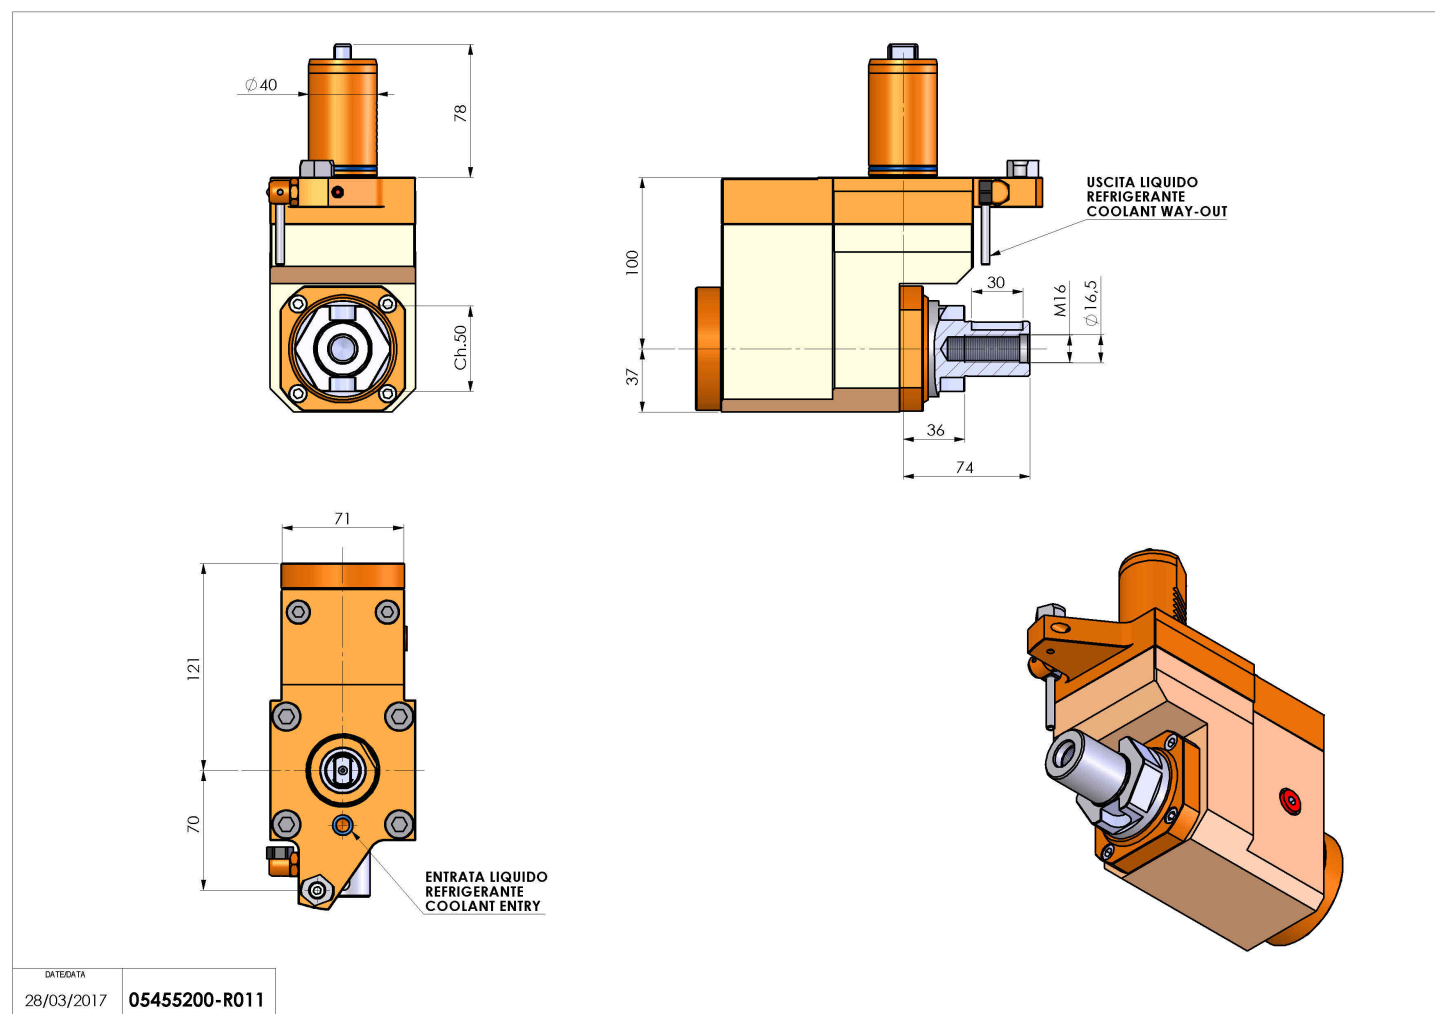

## 05455200 - LT-A VDI40 138-27 R OFS H100

<b>Tipo</b>	LT-A OFS Portautensili angolare offset a 90°
<b>Attacco</b>	VDI 40
<b>Uscita utensile</b>	Portafrese DIN138 D27
<b>Raffreddamento</b>	Refrigerazione esterna
<b>Offset [mm]</b>	31.5
<b>Senso di rotazione</b>	r1  r2 
<b>Velocità max [1/min]</b>	6000
<b>Coppia max [Nm]</b>	63
<b>Rapporto</b>	1:1
<b>H [mm]</b>	100
<b>H1 [mm]</b>	37
<b>Accessori</b>	N.D.
<b>Note</b>	N.D.
<b>Note per il montaggio</b>	Solo per mandrino secondario

### ATTENZIONE: VERIFICARE L'ORIENTAMENTO DELLA DENTATURA VDI

Verificare sempre gli ingombri del portautensile in torretta

DATE/GRA  
28/03/2017 05455200-R011

Salvo modifiche tecniche