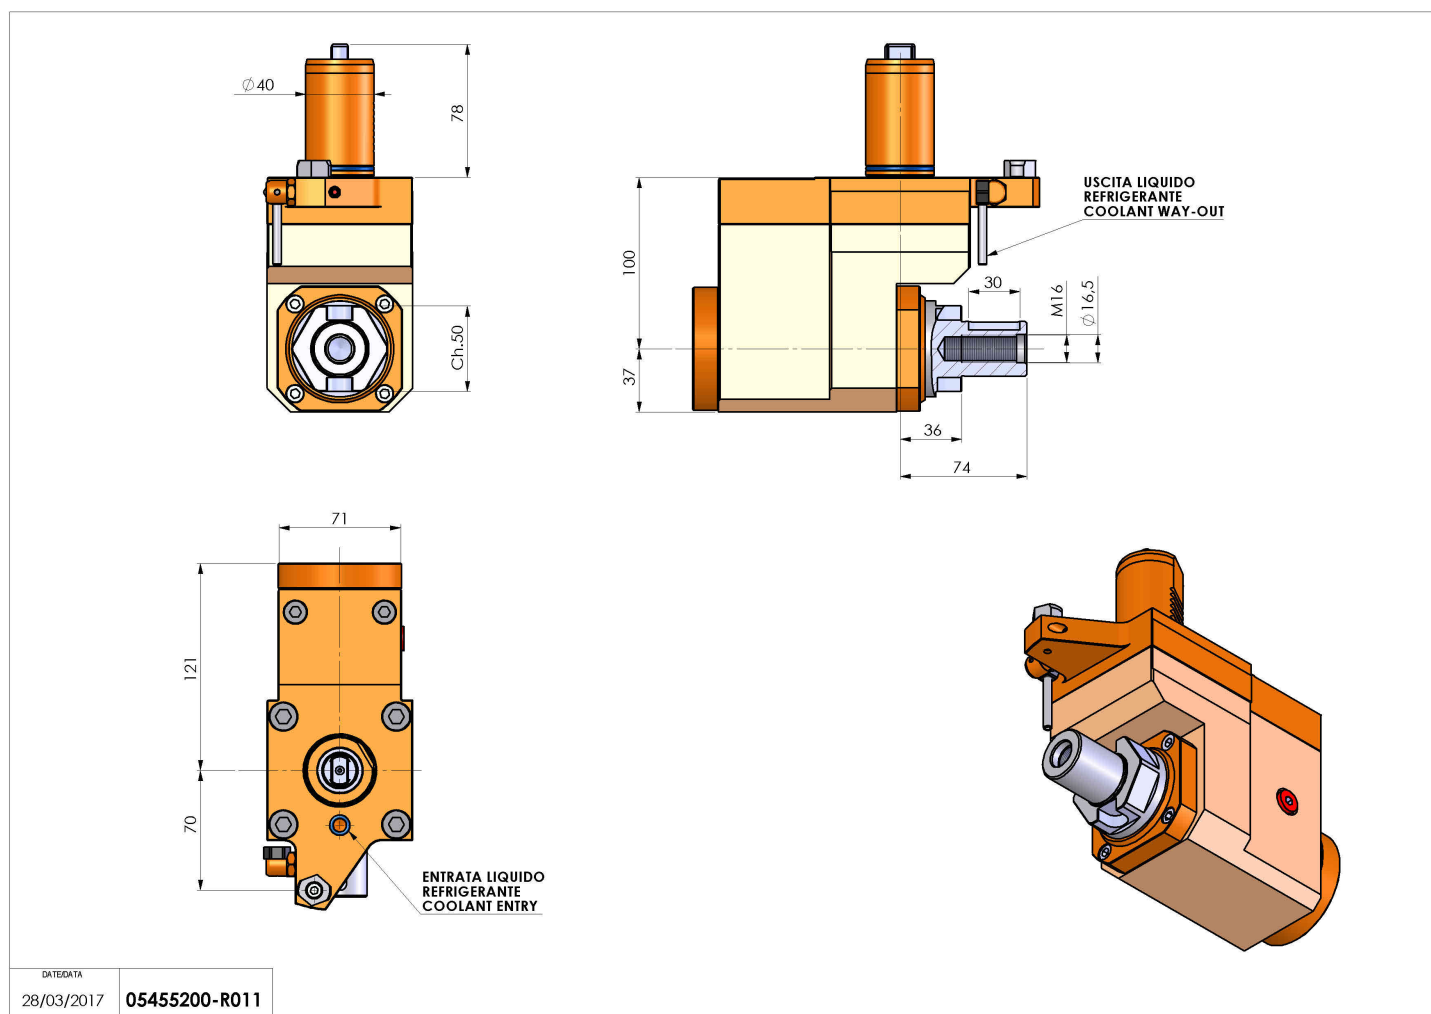

## 05455200 - LT-A VDI40 138-27 R OFS H100

<b>Tipo</b>	LT-A OFS Portautensili angolare offset a 90°
<b>Attacco</b>	VDI 40
<b>Uscita utensile</b>	Portafrese DIN138 D27
<b>Raffreddamento</b>	Refrigerazione esterna
<b>Offset [mm]</b>	31.5
<b>Senso di rotazione</b>	r1  r2 
<b>Velocità max [1/min]</b>	6000
<b>Coppia max [Nm]</b>	63
<b>Rapporto</b>	1:1
<b>H [mm]</b>	100
<b>H1 [mm]</b>	37
<b>Accessori</b>	N.D.
<b>Note</b>	N.D.
<b>Note per il montaggio</b>	Solo per mandrino secondario

### ATTENZIONE: VERIFICARE L'ORIENTAMENTO DELLA DENTATURA VDI

Verificare sempre gli ingombri del portautensile in torretta

DATE/ATA  
28/03/2017 **05455200-R011**

Salvo modifiche tecniche