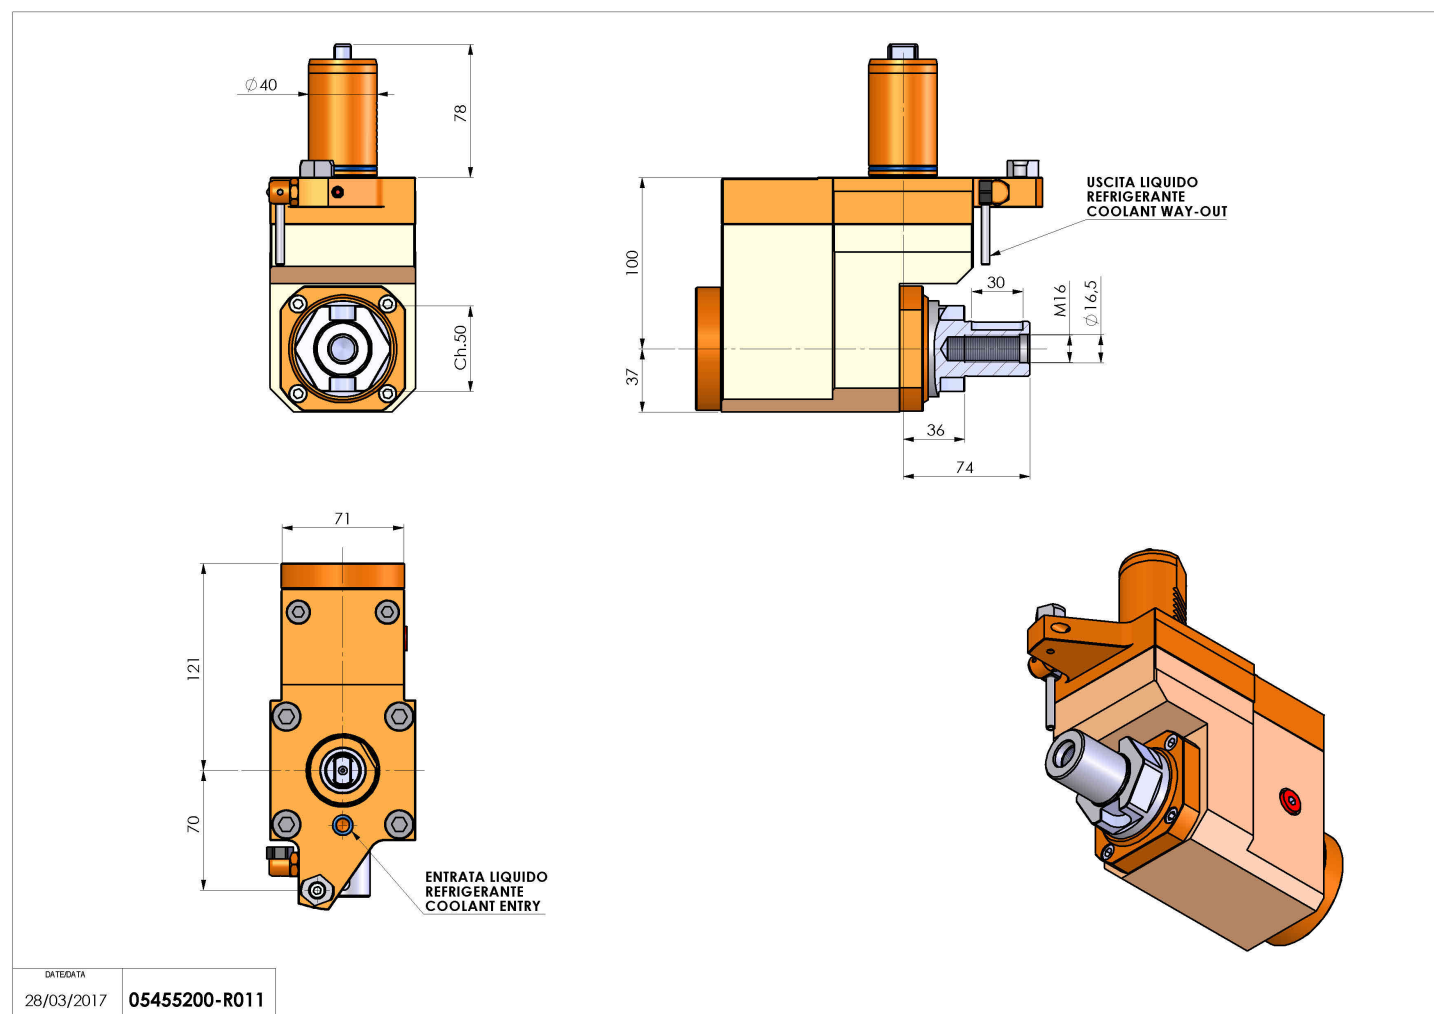

## 05455200 - LT-A VDI40 138-27 R OFS H100

<b>Tipo</b>	LT-A OFS Portautensili angolare offset a 90°
<b>Attacco</b>	VDI 40
<b>Uscita utensile</b>	Portafrese DIN138 27
<b>Raffreddamento</b>	Refrigerazione esterna
<b>Offset [mm]</b>	31.5
<b>Senso di rotazione</b>	r1  r2 
<b>Velocità max [1/min]</b>	6000
<b>Coppia max [Nm]</b>	63
<b>Rapporto</b>	1:1
<b>H [mm]</b>	100
<b>H1 [mm]</b>	37
<b>Accessori</b>	N.D.
<b>Note</b>	N.D.
<b>Note per il montaggio</b>	Solo per mandrino secondario

### ATTENZIONE: VERIFICARE L'ORIENTAMENTO DELLA DENTATURA VDI

Verificare sempre gli ingombri del portautensile in torretta

DATE/GATA	05455200-R011
28/03/2017	

Salvo modifiche tecniche