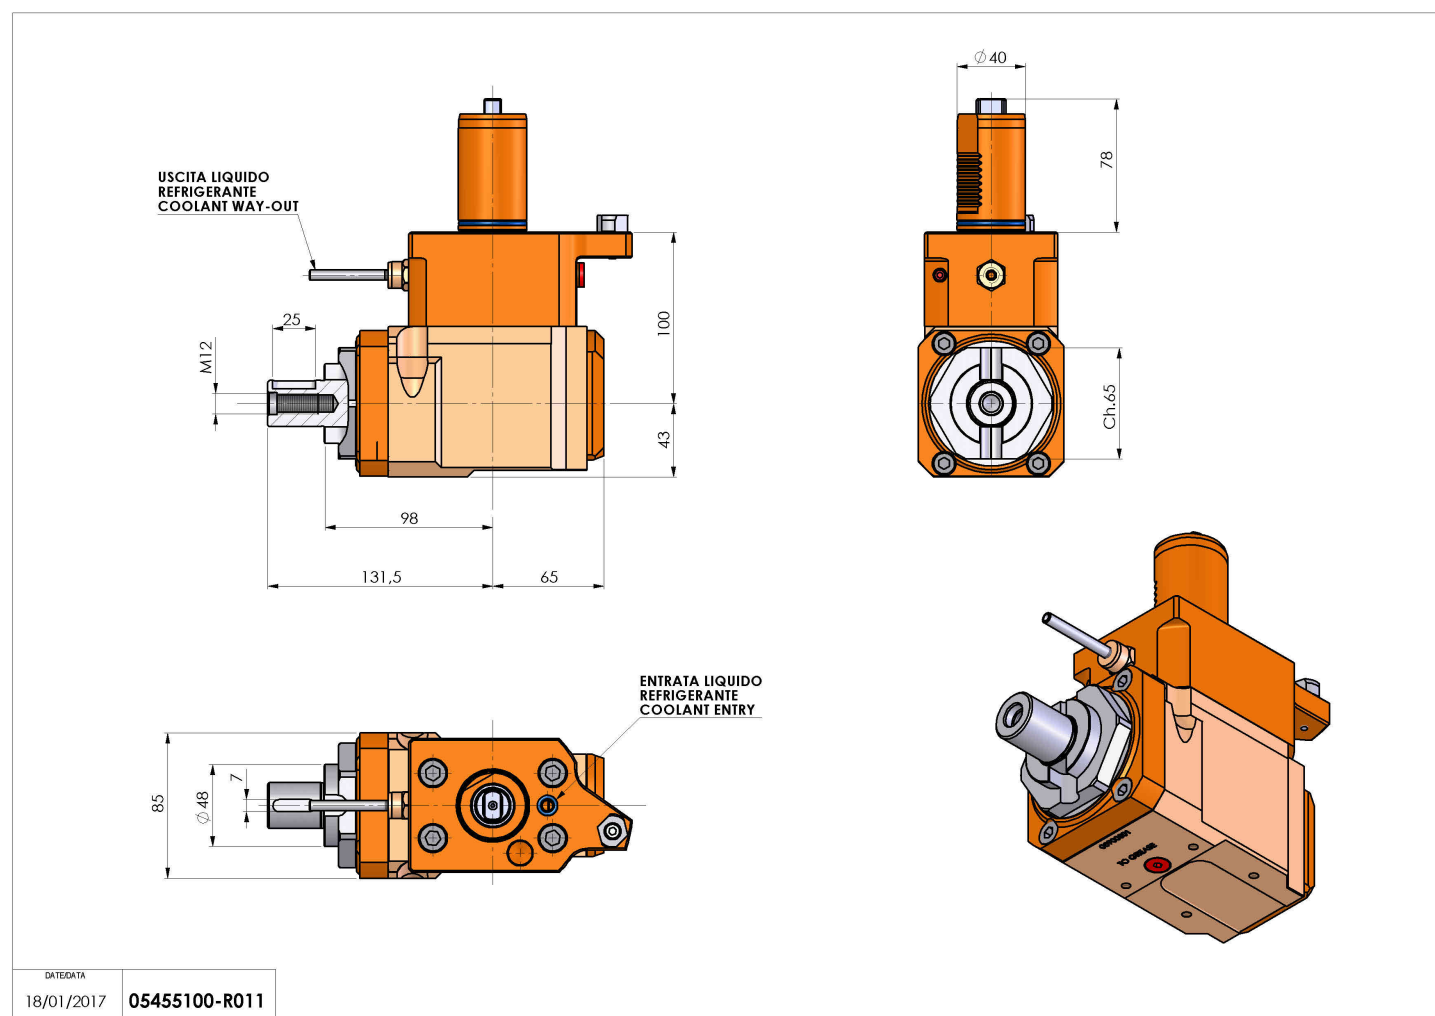

05455100 - LT-A VDI40 DIN138-27 L H100 MZ

Tipo	LT-A Portautensili angolare a 90°
Attacco	VDI 40
Uscita utensile	Portafrese DIN138 D27
Raffreddamento	Refrigerazione esterna
Senso di rotazione	r1  r2 
Velocità max [1/min]	6000
Coppia max [Nm]	63
Rapporto	1:1
H [mm]	100
H1 [mm]	39
Accessori	N.D.
Note	N.D.
Note per il montaggio	Solo per mandrino principale

ATTENZIONE: VERIFICARE L'ORIENTAMENTO DELLA DENTATURA VDI

Verificare sempre gli ingombri del portautensile in torretta

DATE/GATA
18/01/2017 **05455100-R011**

Salvo modifiche tecniche