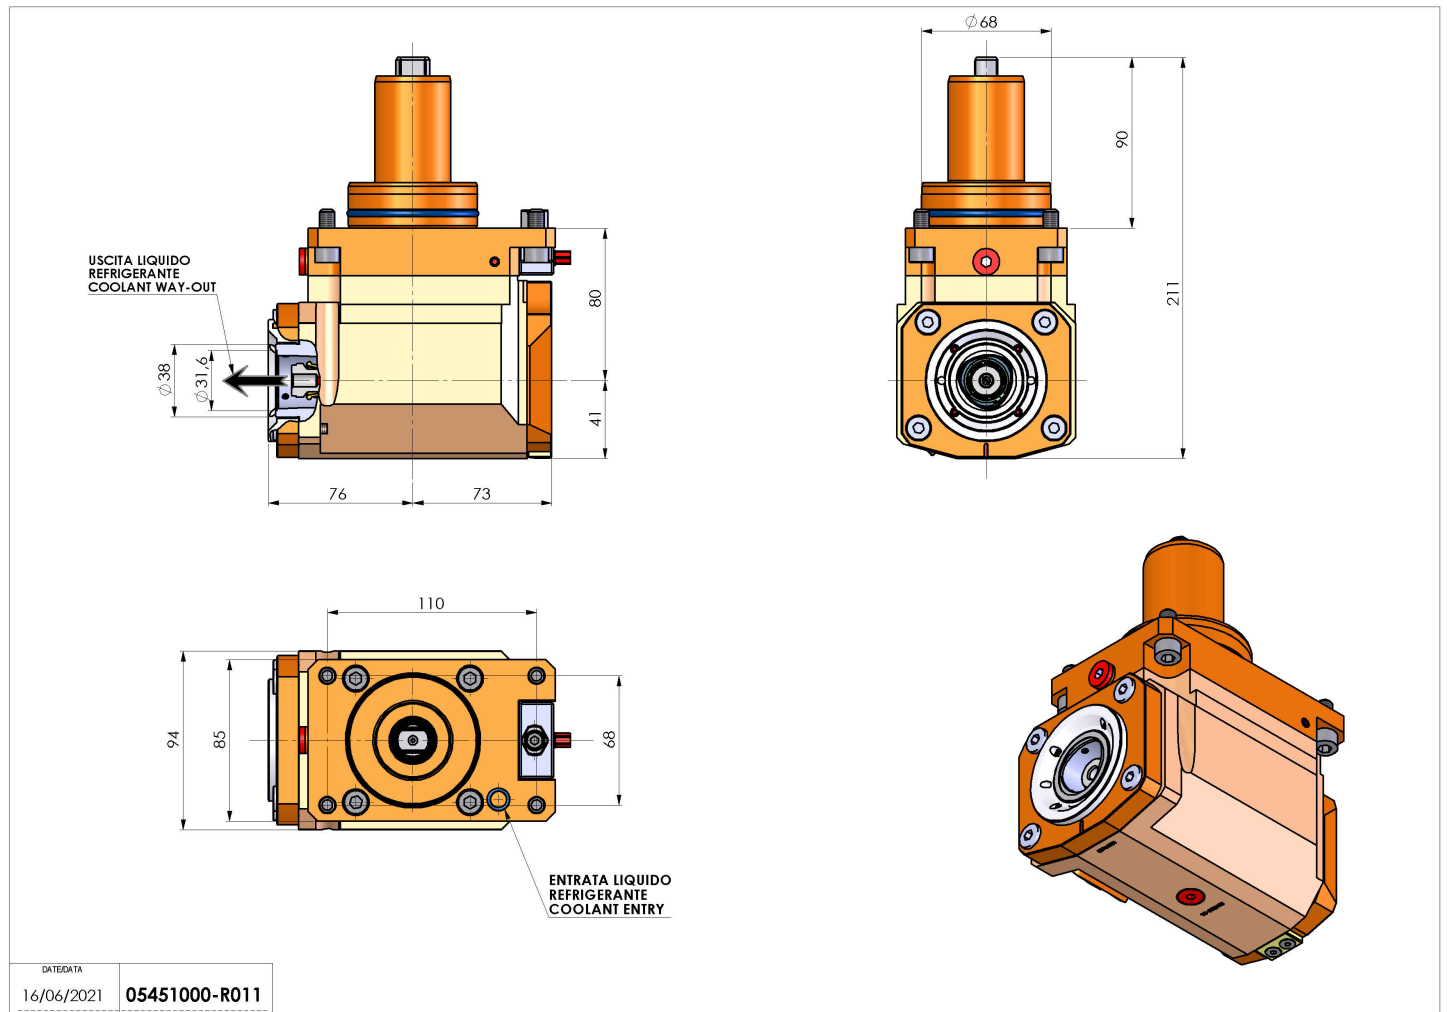

# 05451000 - LT-A D68 C40 HS HRF H80

<b>Tipo</b>	LT-A Portautensili angolare a 90°
<b>Attacco</b>	CILINDRICO 68
<b>Uscita utensile</b>	Poligonale C40 ISO 26623-1
<b>Raffreddamento</b>	Refrigerazione interna HRF
<b>Senso di rotazione</b>	r1  r2
<b>Velocità max [1/min]</b>	10000
<b>Coppia max [Nm]</b>	63
<b>Rapporto</b>	1:1
<b>H [mm]</b>	80
<b>H1 [mm]</b>	41
<b>Pressione max [bar]</b>	80
<b>Accessori</b>	N.D.
<b>Note</b>	N.D.
<b>Note per il montaggio</b>	Solo per mandrino principale

Verificare sempre gli ingombri del portautensile in torretta

DATE/ATA	16/06/2021
PART NUMBER	05451000-R011

**Salvo modifiche tecniche**