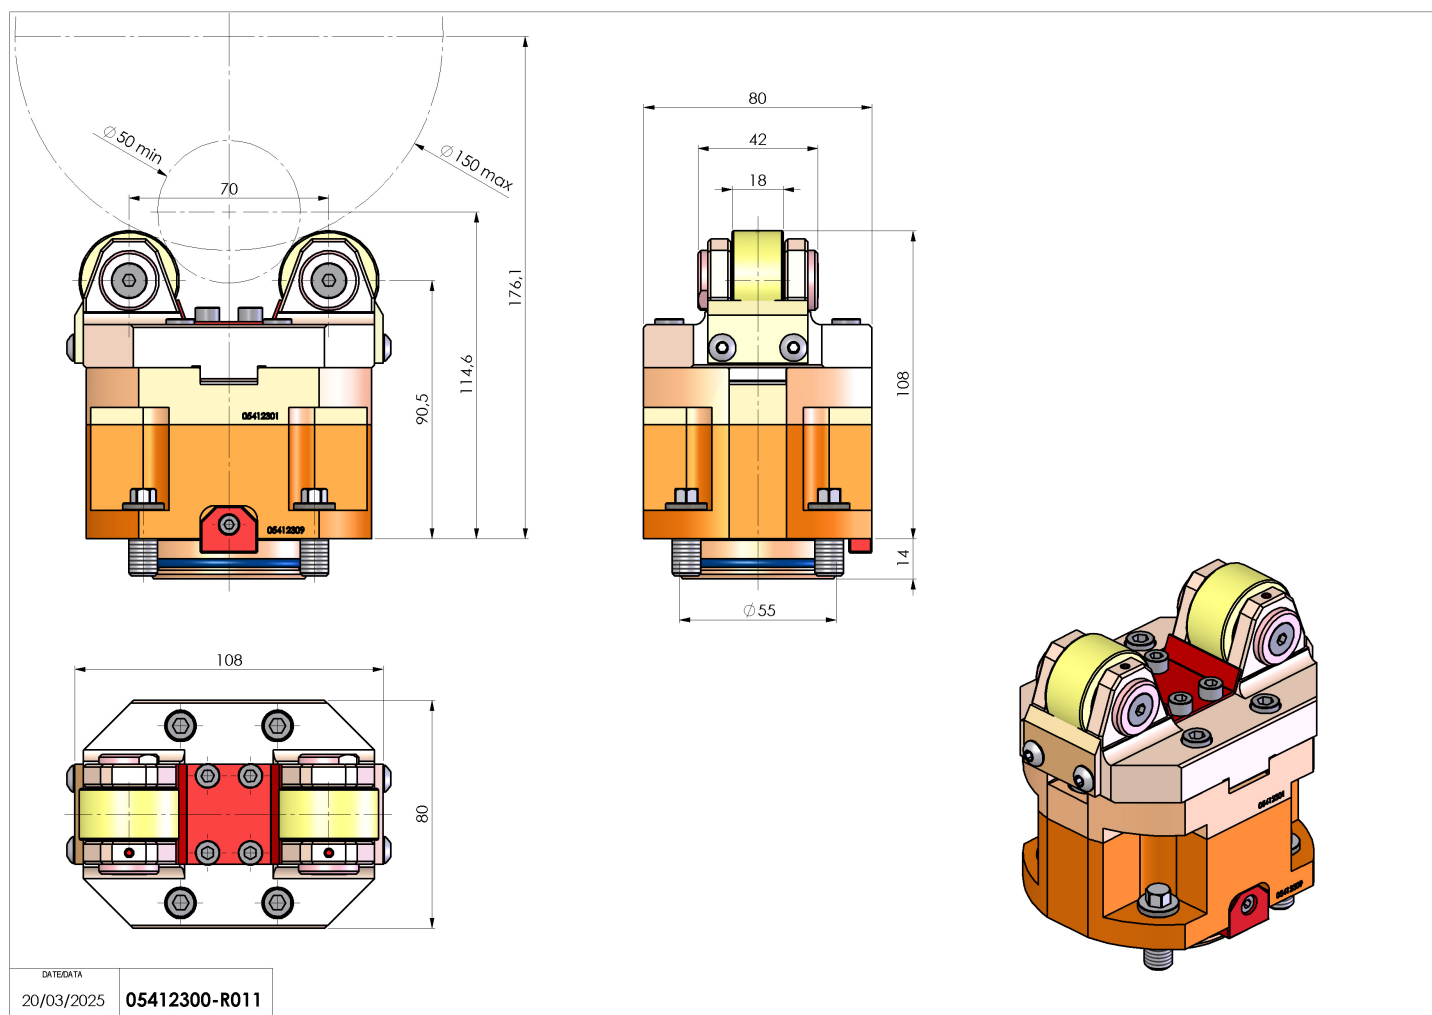

05412300 - SUPP ALB AX D50-150 D55 H90

Tipo	SHAFT SUPPORT Supporto alberi
Attacco	CILINDRICO 55
Uscita utensile	Supporto albero $\varnothing 50$ - $\varnothing 150$
Raffreddamento	N.D.
H [mm]	90,5
\varnothing Min [mm]	50
\varnothing Max [mm]	150
Accessori	N.D.
Note	N.D.
Note per il montaggio	N.D.

Verificare sempre gli ingombri del portautensile in torretta

Salvo modifiche tecniche

DATE/ATA
20/03/2025 **05412300-R011**