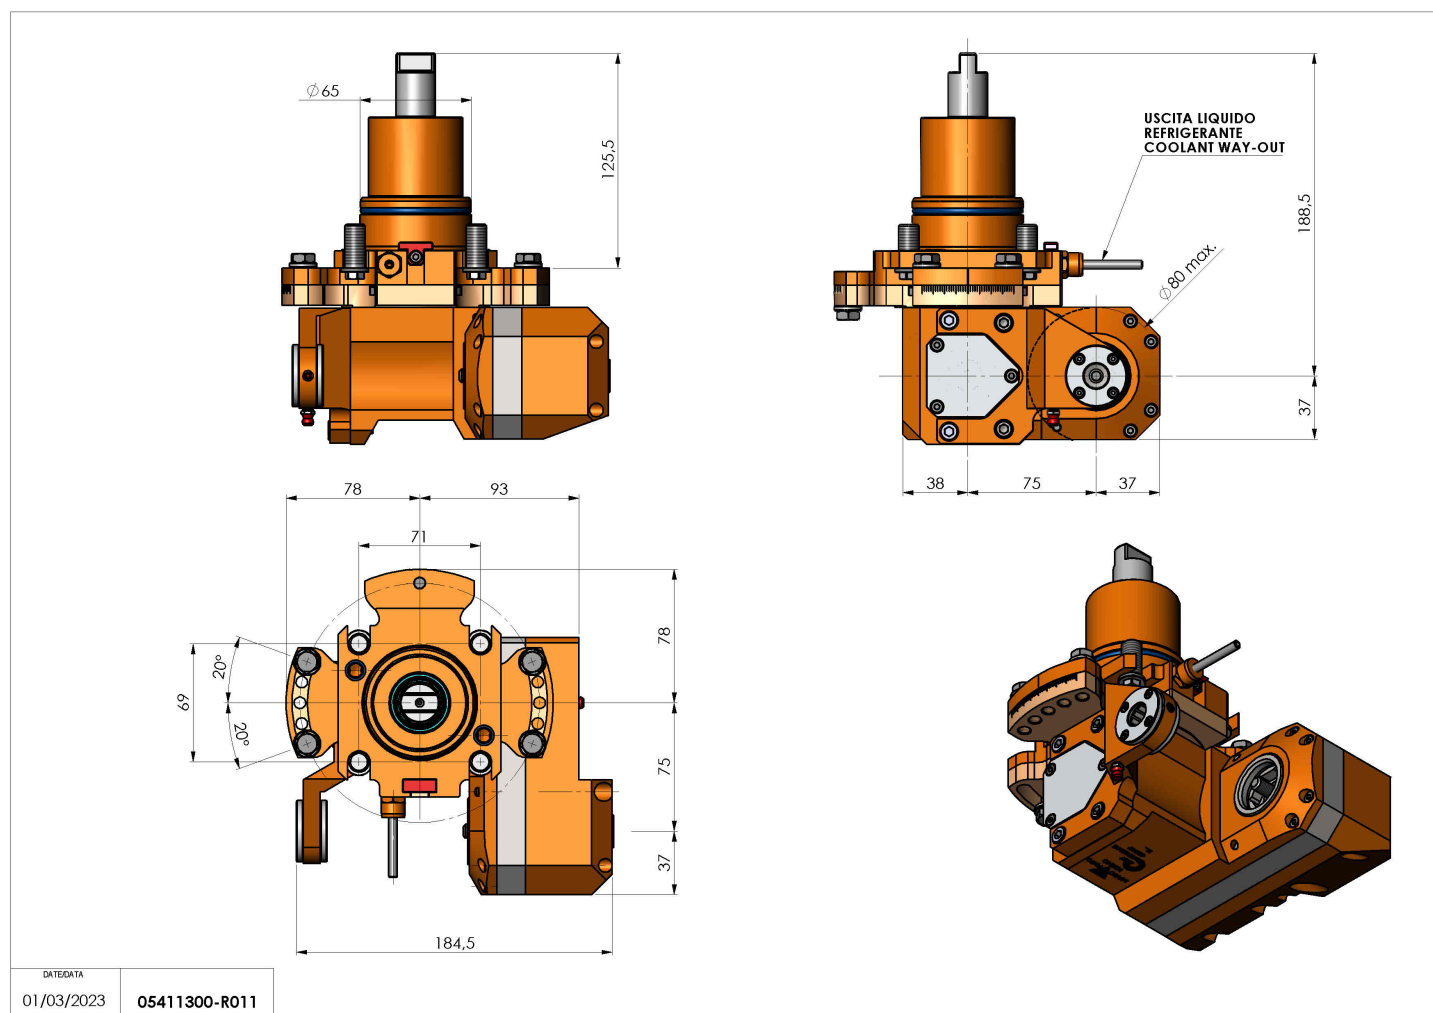

05411300 - LT-HOB-SAW D65 L60 2,5:1 H73

Tipo	LT-HOB-SAW Portacreatore/Portafrese
Attacco	CILINDRICO 65
Uscita utensile	Kit alberino Ø16-Ø22-Ø27
Raffreddamento	Refrigerazione esterna
Velocità max [1/min]	in 6000 / out 2400
Coppia max [Nm]	in 24 / out 60
Rapporto	2,5:1
H [mm]	73
H1 [mm]	40
Accessori	N.D.
Note	N.D.
Note per il montaggio	N.D.

Verificare sempre gli ingombri del portautensile in torretta

Salvo modifiche tecniche