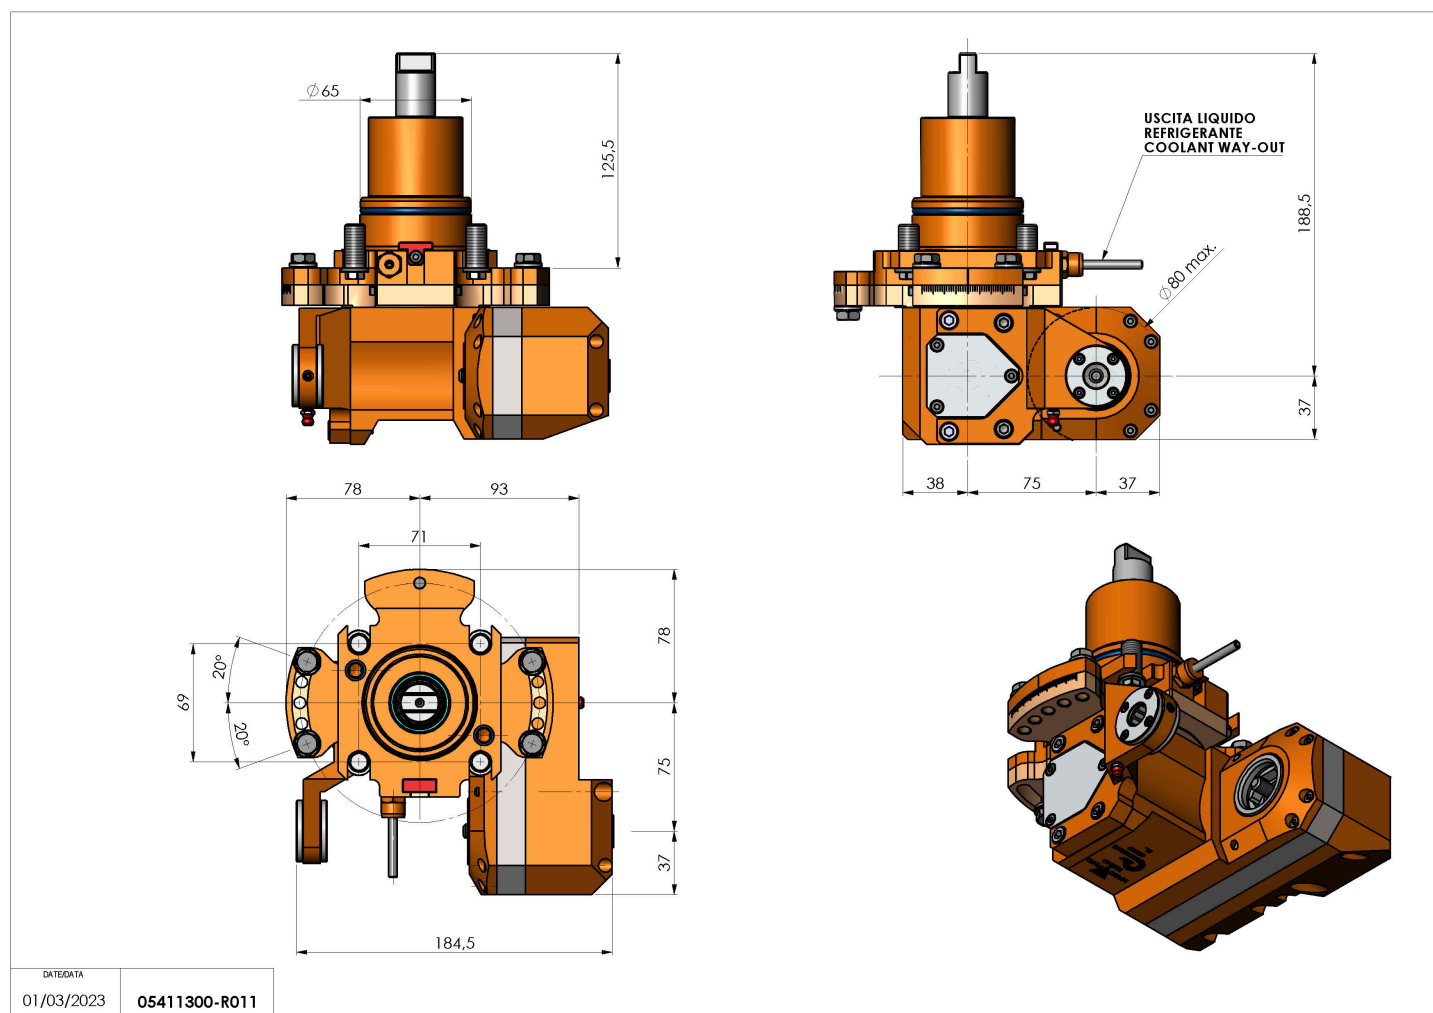

05411300 - LT-HOB-SAW D65 L60 2,5:1 H73

Tipo	LT-HOB-SAW Portacreatore/Portafrese
Attacco	CILINDRICO 65
Uscita utensile	Kit alberino Ø16-Ø22-Ø27
Raffreddamento	Refrigerazione esterna
Velocità max [1/min]	in 6000 / out 2400
Coppia max [Nm]	in 24 / out 60
Rapporto	2,5:1
H [mm]	73
H1 [mm]	40
Accessori	N.D.
Note	N.D.
Note per il montaggio	N.D.

Verificare sempre gli ingombri del portautensile in torretta

DATE/GRA
01/03/2023 05411300-R011

Salvo modifiche tecniche