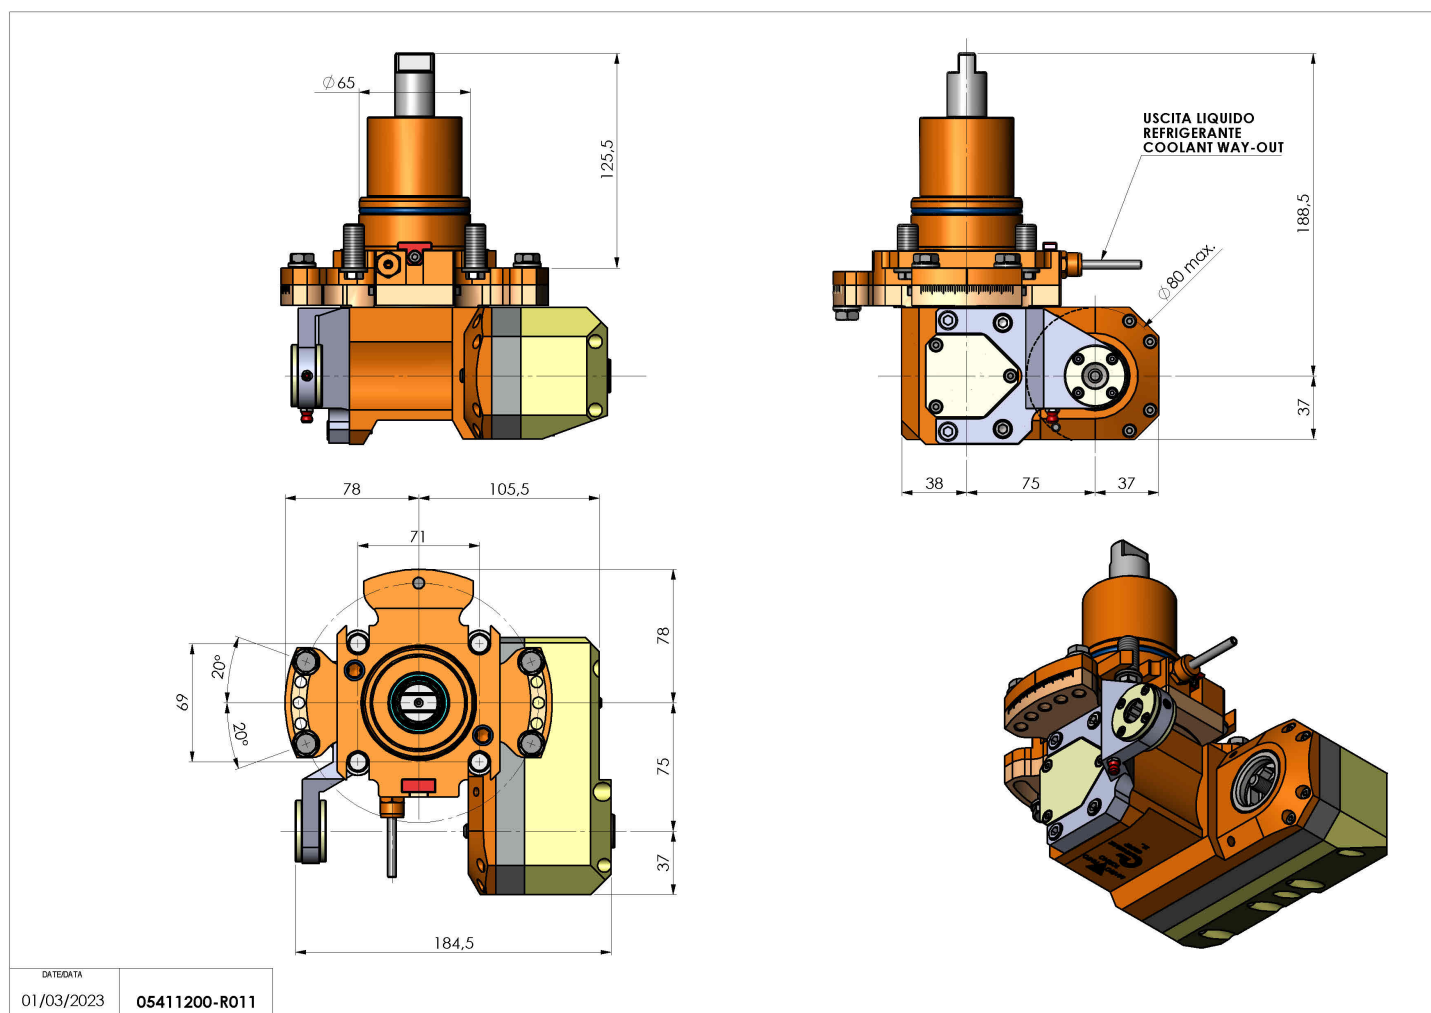

## 05411200 - LT-HOB-SAW D65 L60 1:1 H73

<b>Tipo</b>	LT-HOB-SAW Portacreatore/Portafrese
<b>Attacco</b>	CILINDRICO 65
<b>Uscita utensile</b>	Kit alberino Ø16-Ø22-Ø27
<b>Raffreddamento</b>	Refrigerazione esterna
<b>Velocità max [1/min]</b>	6000
<b>Coppia max [Nm]</b>	63
<b>Rapporto</b>	1:1
<b>H [mm]</b>	73
<b>H1 [mm]</b>	40
<b>Accessori</b>	N.D.
<b>Note</b>	N.D.
<b>Note per il montaggio</b>	N.D.

Verificare sempre gli ingombri del portautensile in torretta

DATE/GRA  
01/03/2023 05411200-R011

Salvo modifiche tecniche