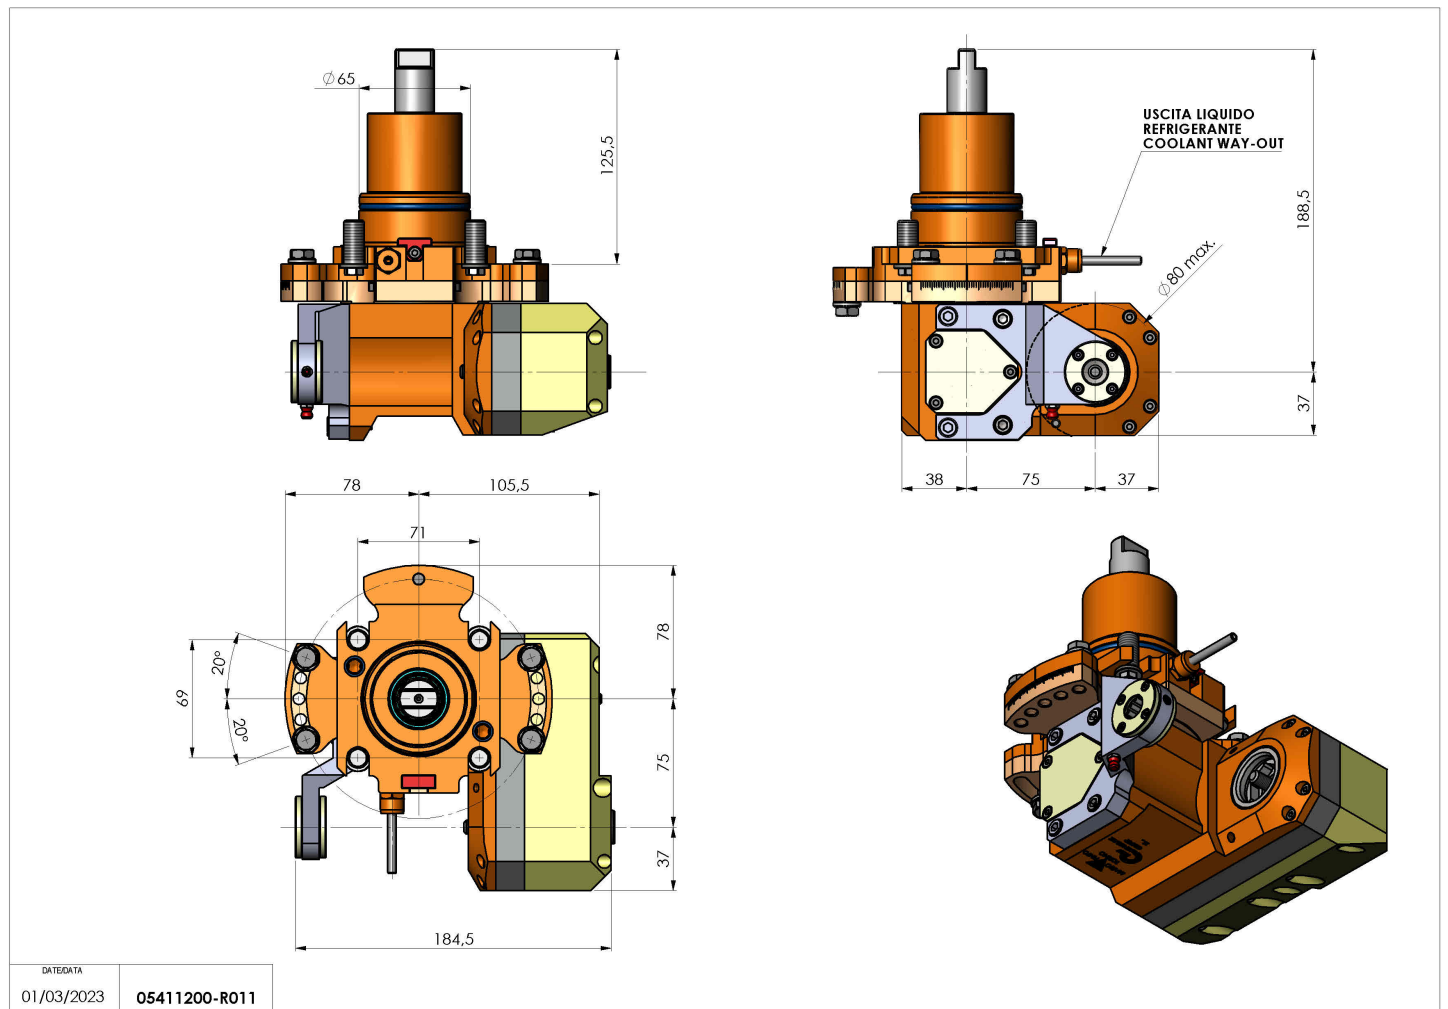

05411200 - LT-HOB-SAW D65 L60 1:1 H73

Tipo	LT-HOB-SAW Portacreatore/Portafrese
Attacco	CILINDRICO 65
Uscita utensile	Kit alberino Ø16-Ø22-Ø27
Raffreddamento	Refrigerazione esterna
Velocità max [1/min]	6000
Coppia max [Nm]	63
Rapporto	1:1
H [mm]	73
H1 [mm]	40
Accessori	N.D.
Note	N.D.
Note per il montaggio	N.D.

Verificare sempre gli ingombri del portautensile in torretta

DATE/DATE
01/03/2023 05411200-R011

Salvo modifiche tecniche