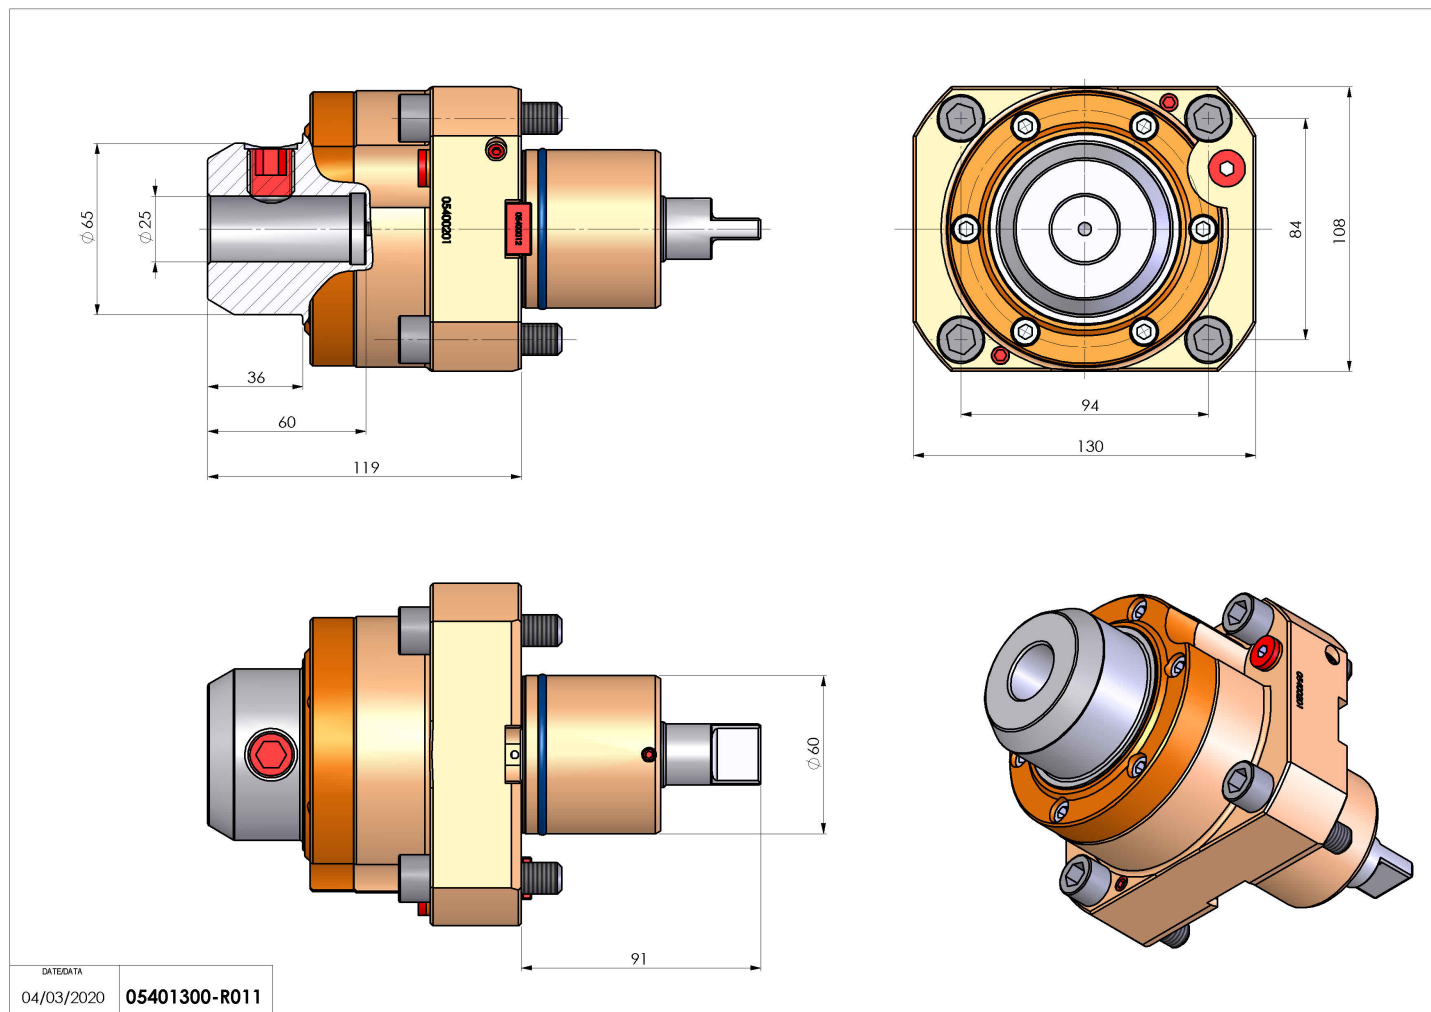

05401300 - LT-S D60 WELDON25 RF H119

Tipo	LT-S Portautensili dritto
Attacco	CILINDRICO 60
Uscita utensile	Weldon 25 DIN1835B
Raffreddamento	Refrigerazione interna
Senso di rotazione	r1  r2 
Velocità max [1/min]	6000
Coppia max [Nm]	63
Rapporto	1:1
H [mm]	119
Pressione max [bar]	20
Accessori	N.D.
Note	N.D.
Note per il montaggio	N.D.

Verificare sempre gli ingombri del portautensile in torretta

DATE/DATE
04/03/2020 05401300-R011

Salvo modifiche tecniche