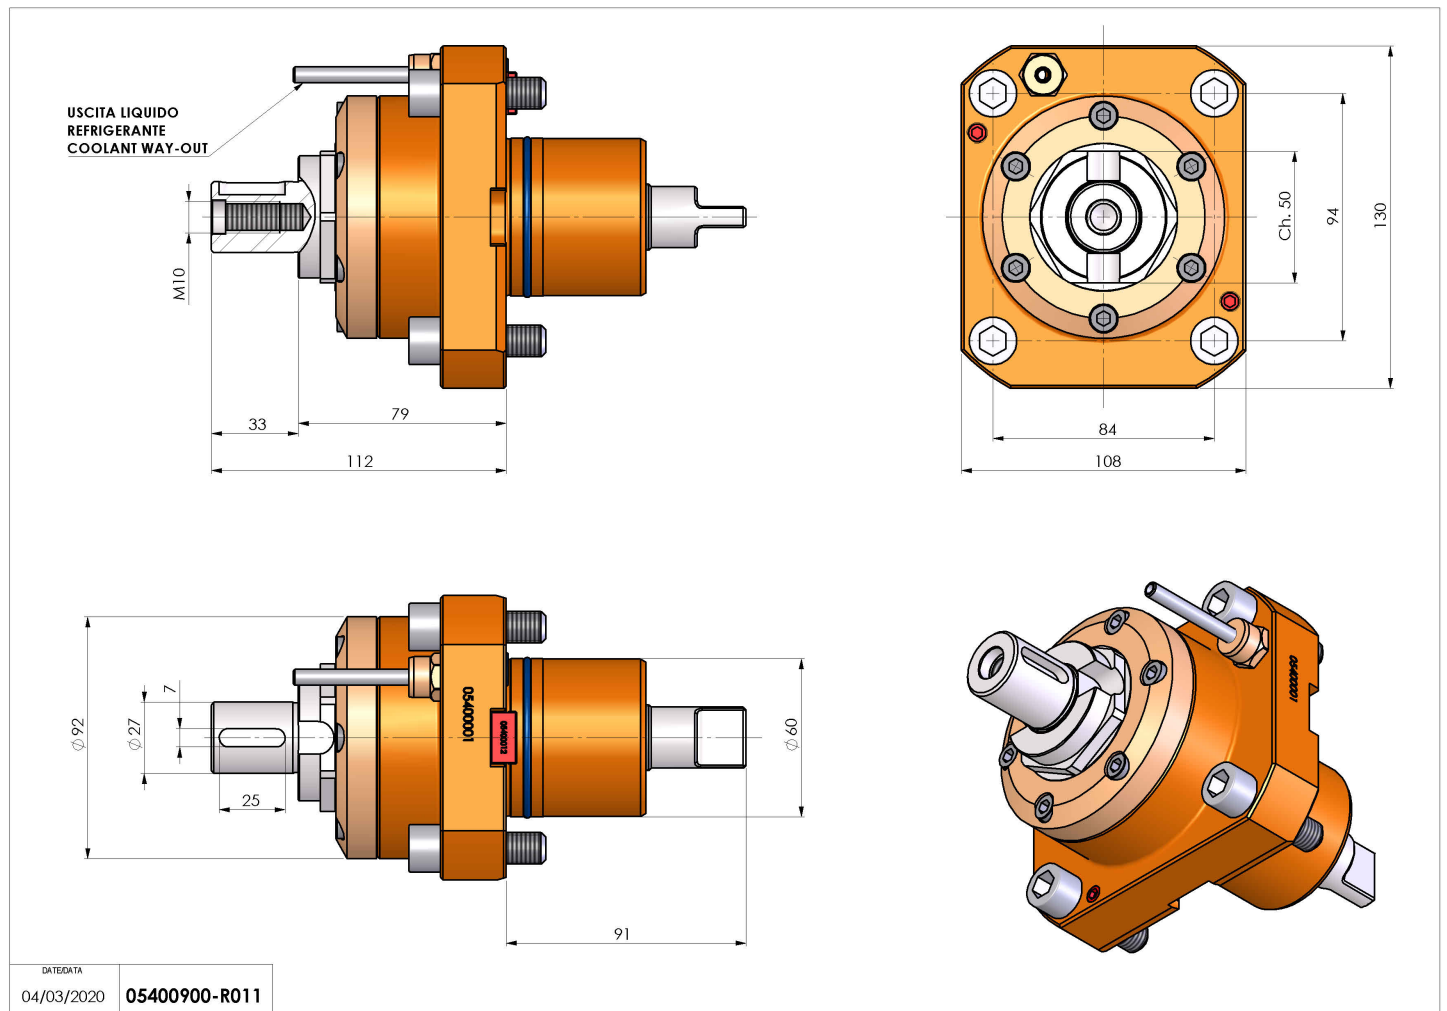

05400900 - LT-S D60 DIN138-27 H79

Tipo	LT-S Portautensili dritto
Attacco	CILINDRICO 60
Uscita utensile	Portafrese DIN138 27
Raffreddamento	Refrigerazione esterna
Senso di rotazione	r1 r2
Velocità max [1/min]	6000
Coppia max [Nm]	70
Rapporto	1:1
H [mm]	79
Accessori	N.D.
Note	N.D.
Note per il montaggio	N.D.

Verificare sempre gli ingombri del portautensile in torretta

Salvo modifiche tecniche