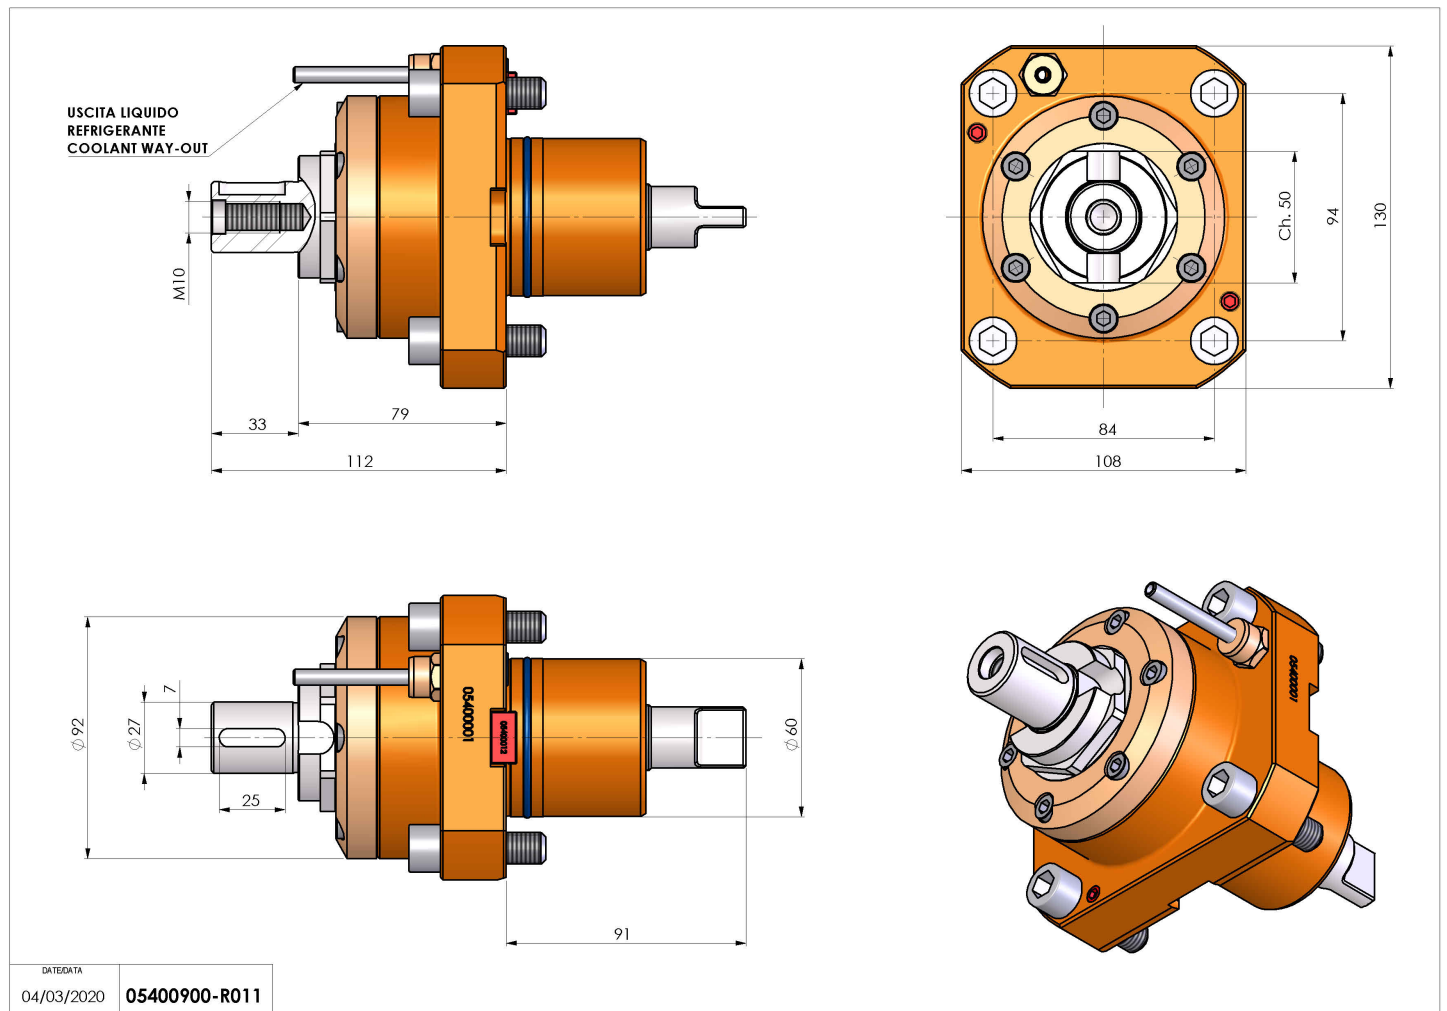

# 05400900 - LT-S D60 DIN138-27 H79

<b>Tipo</b>	LT-S Portautensili dritto
<b>Attacco</b>	CILINDRICO 60
<b>Uscita utensile</b>	Portafrese DIN138 27
<b>Raffreddamento</b>	Refrigerazione esterna
<b>Senso di rotazione</b>	r1  r2
<b>Velocità max [1/min]</b>	6000
<b>Coppia max [Nm]</b>	70
<b>Rapporto</b>	1:1
<b>H [mm]</b>	79
<b>Accessori</b>	N.D.
<b>Note</b>	N.D.
<b>Note per il montaggio</b>	N.D.

Verificare sempre gli ingombri del portautensile in torretta

Salvo modifiche tecniche