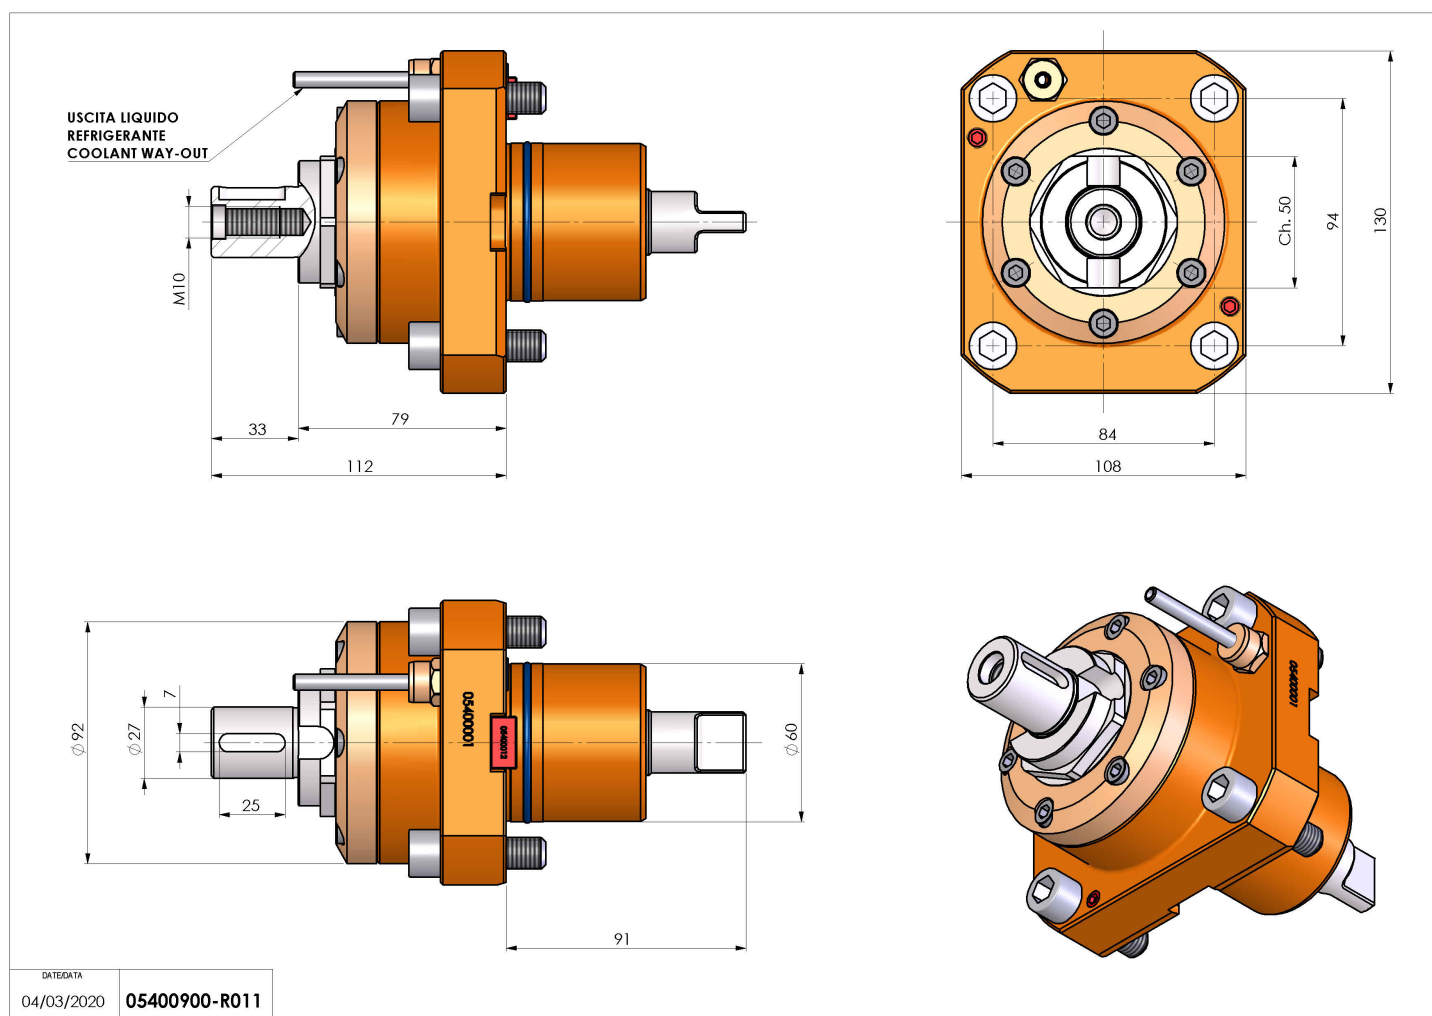

## 05400900 - LT-S D60 DIN138-27 H79

<b>Tipo</b>	LT-S Portautensili dritto
<b>Attacco</b>	CILINDRICO 60
<b>Uscita utensile</b>	Portafrese DIN138 27
<b>Raffreddamento</b>	Refrigerazione esterna
<b>Senso di rotazione</b>	r1  r2 
<b>Velocità max [1/min]</b>	6000
<b>Coppia max [Nm]</b>	70
<b>Rapporto</b>	1:1
<b>H [mm]</b>	79
<b>Accessori</b>	N.D.
<b>Note</b>	N.D.
<b>Note per il montaggio</b>	N.D.

Verificare sempre gli ingombri del portautensile in torretta

DATE/DATE  
04/03/2020 05400900-R011

Salvo modifiche tecniche