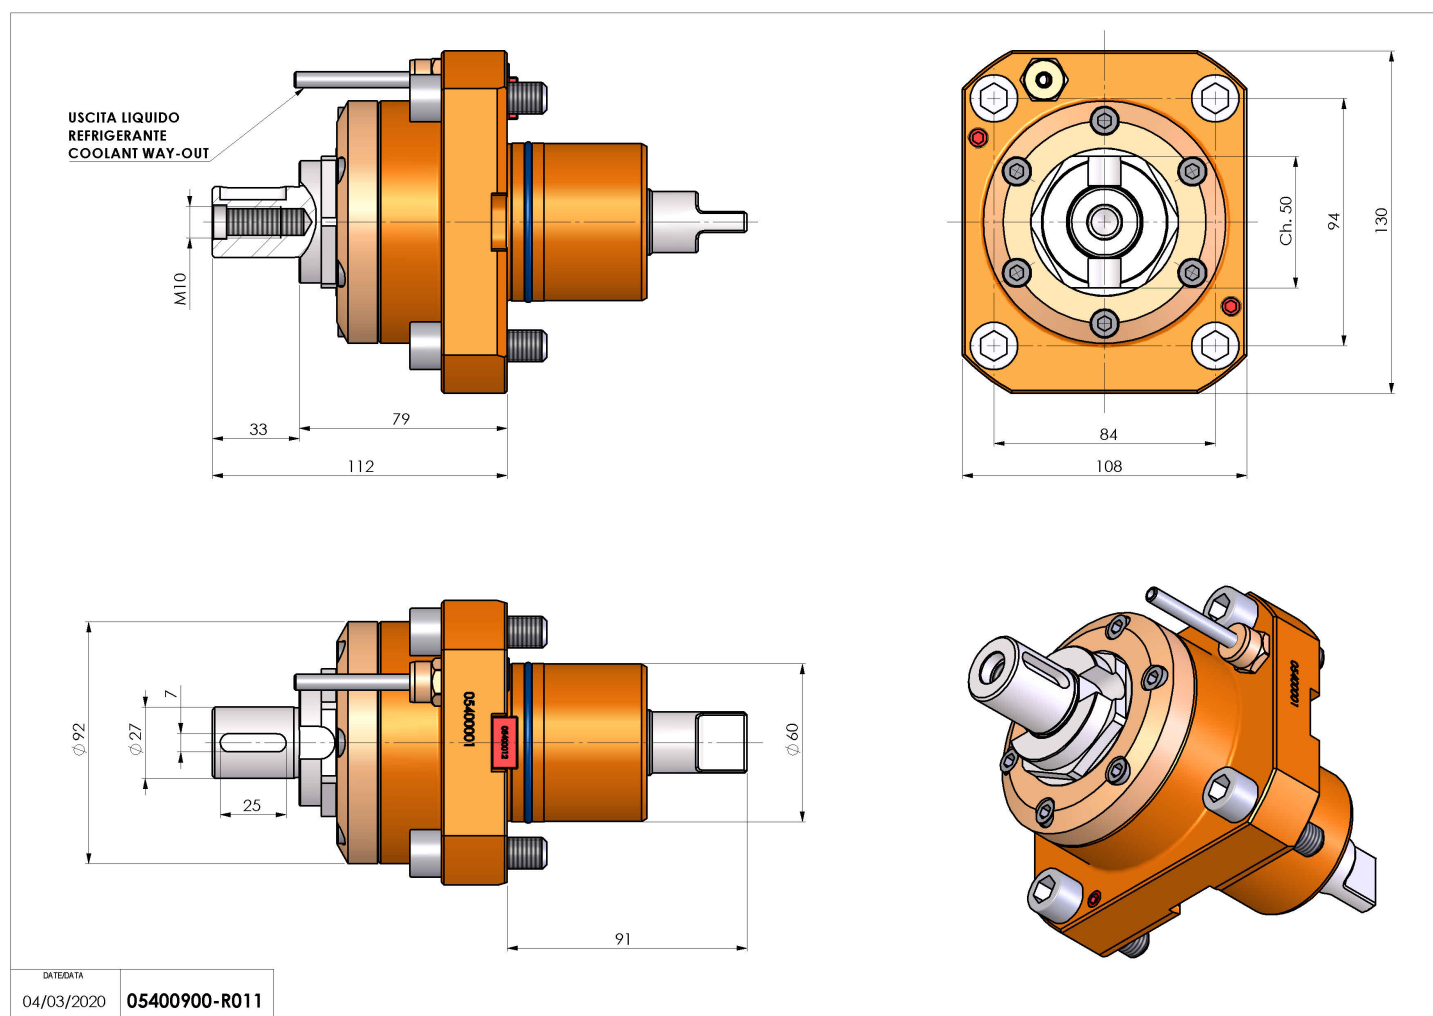

05400900 - LT-S D60 DIN138-27 H79

Tipo	LT-S Portautensili dritto
Attacco	CILINDRICO 60
Uscita utensile	Portafrese DIN138 D27
Raffreddamento	Refrigerazione esterna
Senso di rotazione	r1  r2 
Velocità max [1/min]	6000
Coppia max [Nm]	70
Rapporto	1:1
H [mm]	79
Accessori	N.D.
Note	N.D.
Note per il montaggio	N.D.

Verificare sempre gli ingombri del portautensile in torretta

Salvo modifiche tecniche