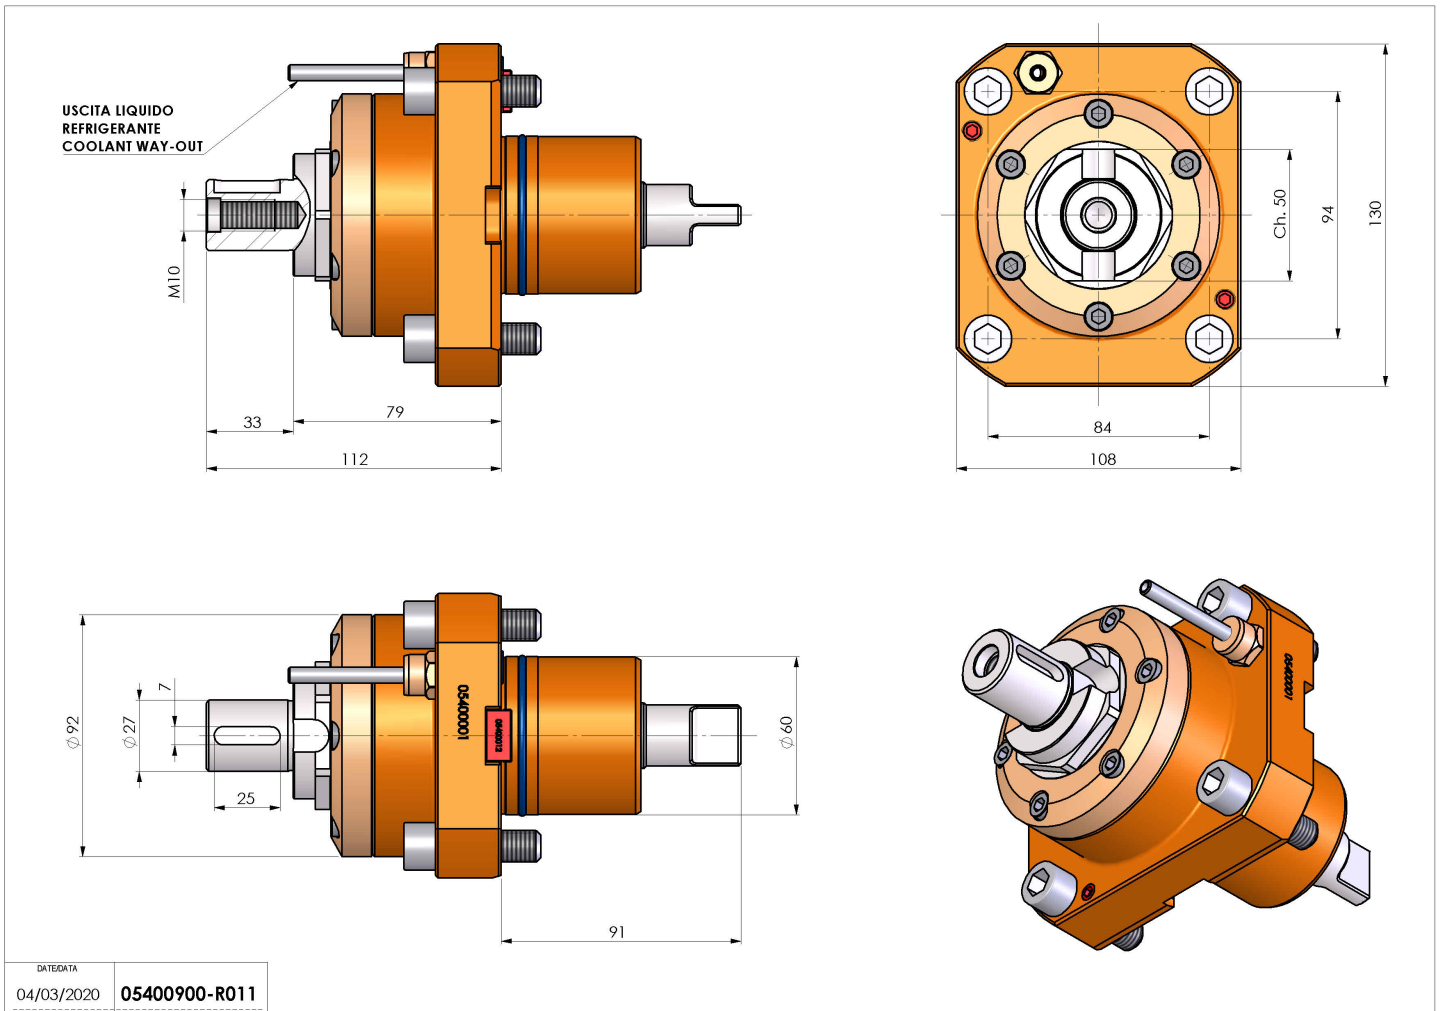

05400900 - LT-S D60 DIN138-27 H79

| | |
|------------------------------|------------------------------|
| Tipo | LT-S Portautensili dritto |
| Attacco | CILINDRICO 60 |
| Uscita utensile | Portafrese DIN138 D27 |
| Raffreddamento | Refrigerazione esterna |
| Senso di rotazione | r1 r2 |
| Velocità max [1/min] | 6000 |
| Coppia max [Nm] | 70 |
| Rapporto | 1:1 |
| H [mm] | 79 |
| Accessori | N.D. |
| Note | N.D. |
| Note per il montaggio | N.D. |

Verificare sempre gli ingombri del portautensile in torretta

| | |
|-----------|---------------|
| DATE/DATE | 04/03/2020 |
| | 05400900-R011 |

Salvo modifiche tecniche