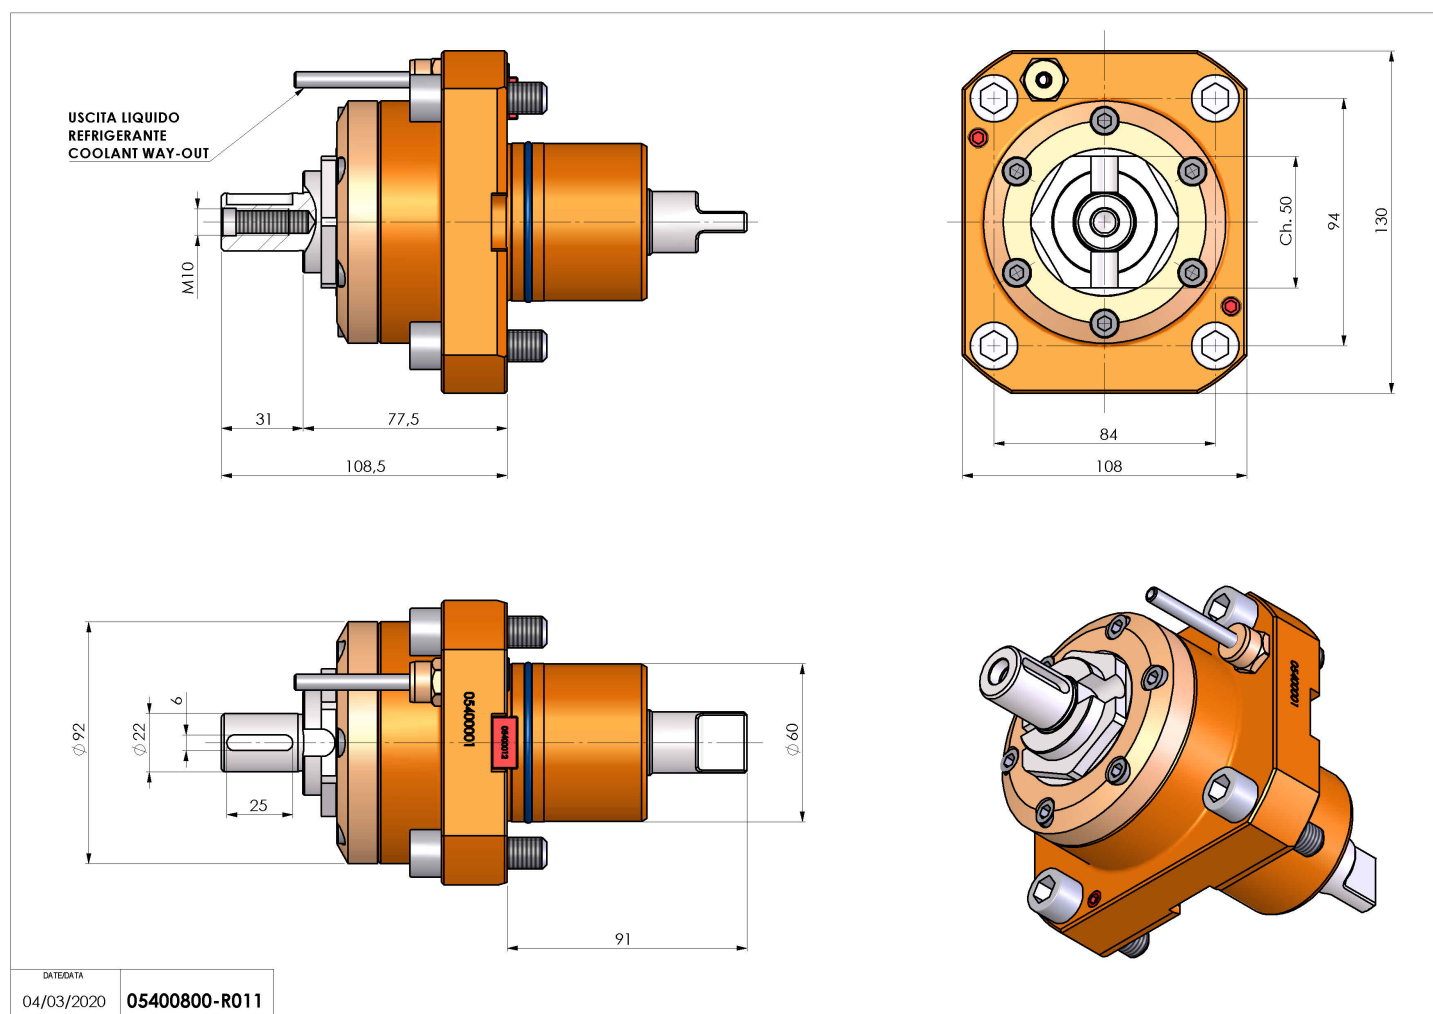

05400800 - LT-S D60 DIN138-22 H77

Tipo	LT-S Portautensili dritto
Attacco	CILINDRICO 60
Uscita utensile	Portafrese DIN138 22
Raffreddamento	Refrigerazione esterna
Senso di rotazione	r1 r2
Velocità max [1/min]	6000
Coppia max [Nm]	70
Rapporto	1:1
H [mm]	77
Accessori	N.D.
Note	N.D.
Note per il montaggio	N.D.

Verificare sempre gli ingombri del portautensile in torretta

DATE/DATE
04/03/2020 05400800-R011

Salvo modifiche tecniche