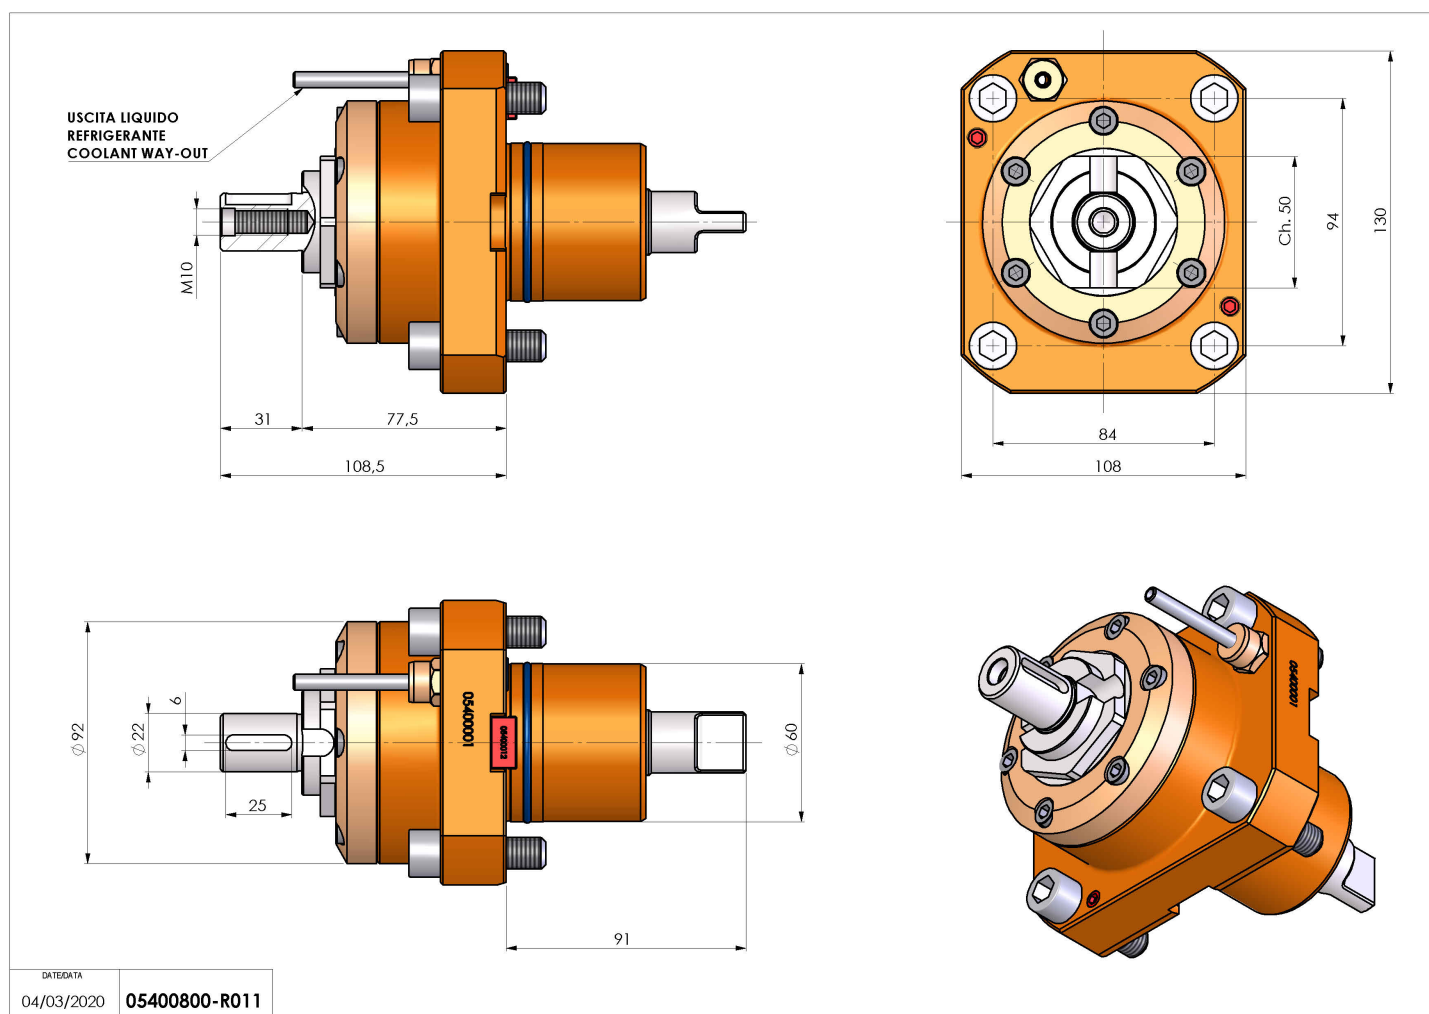

05400800 - LT-S D60 DIN138-22 H77

Tipo	LT-S Portautensili dritto
Attacco	CILINDRICO 60
Uscita utensile	Portafrese DIN138 D22
Raffreddamento	Refrigerazione esterna
Senso di rotazione	r1  r2 
Velocità max [1/min]	6000
Coppia max [Nm]	70
Rapporto	1:1
H [mm]	77
Accessori	N.D.
Note	N.D.
Note per il montaggio	N.D.

Verificare sempre gli ingombri del portautensile in torretta

Salvo modifiche tecniche

DATE/DATE
04/03/2020 05400800-R011