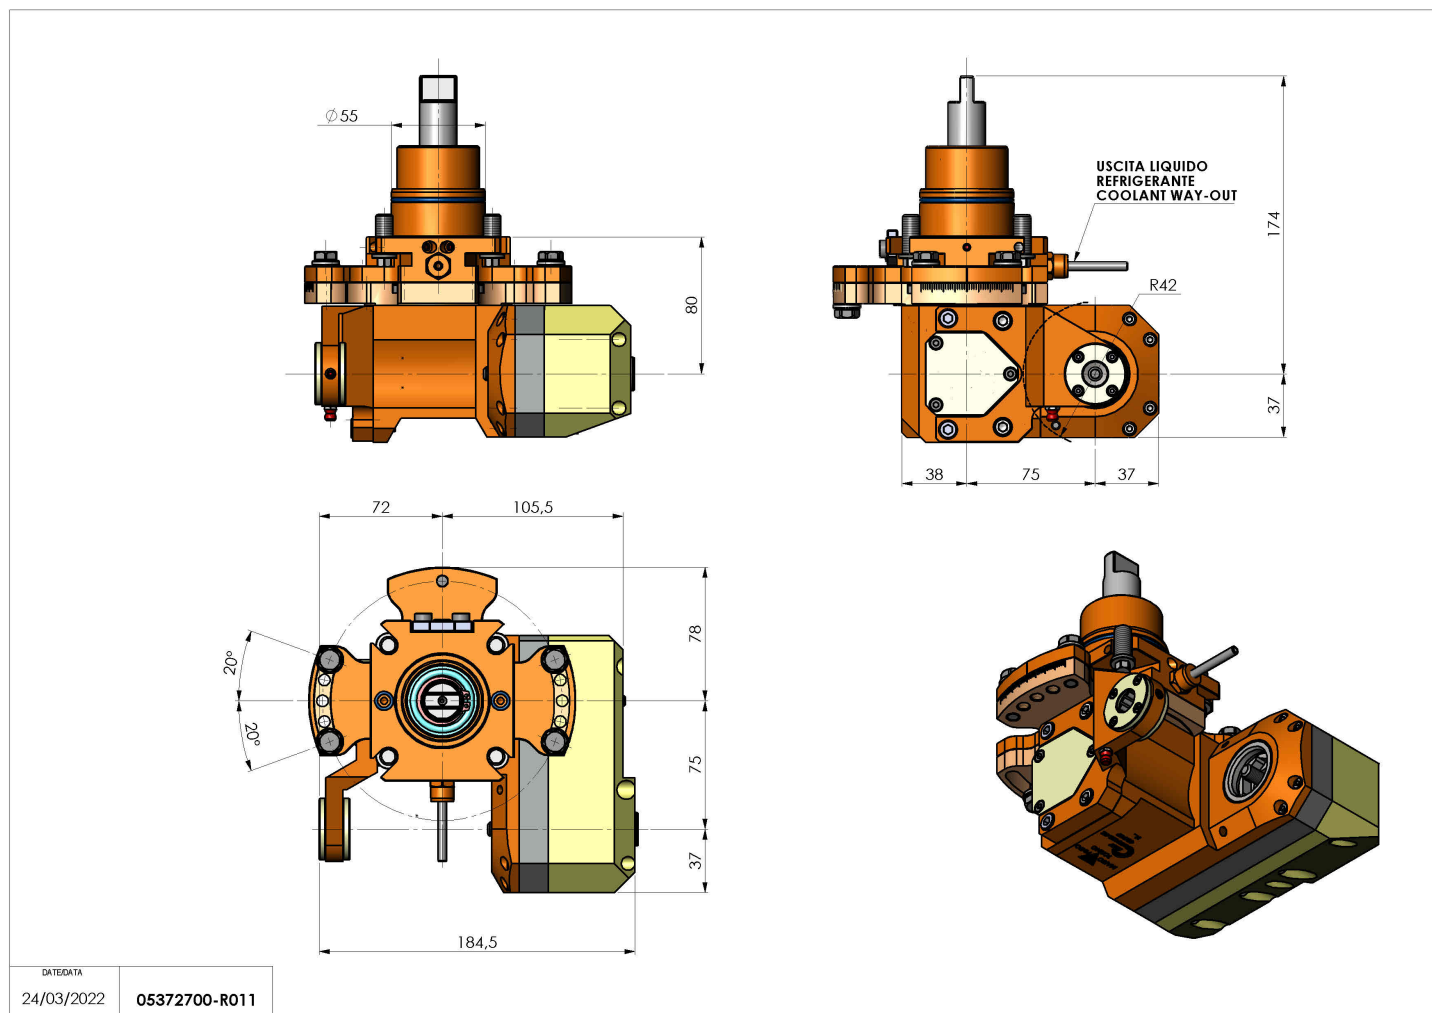

## 05372700 - LT-HOB-SAW D55 L60 1:1 H80

<b>Tipo</b>	LT-HOB-SAW Portacreatore/Portafrese
<b>Attacco</b>	CILINDRICO 55
<b>Uscita utensile</b>	Kit alberino Ø16-Ø22-Ø27
<b>Raffreddamento</b>	Refrigerazione esterna
<b>Velocità max [1/min]</b>	6000
<b>Coppia max [Nm]</b>	60
<b>Rapporto</b>	1:1
<b>H [mm]</b>	80
<b>H1 [mm]</b>	40
<b>Accessori</b>	N.D.
<b>Note</b>	N.D.
<b>Note per il montaggio</b>	N.D.

Verificare sempre gli ingombri del portautensile in torretta

Salvo modifiche tecniche