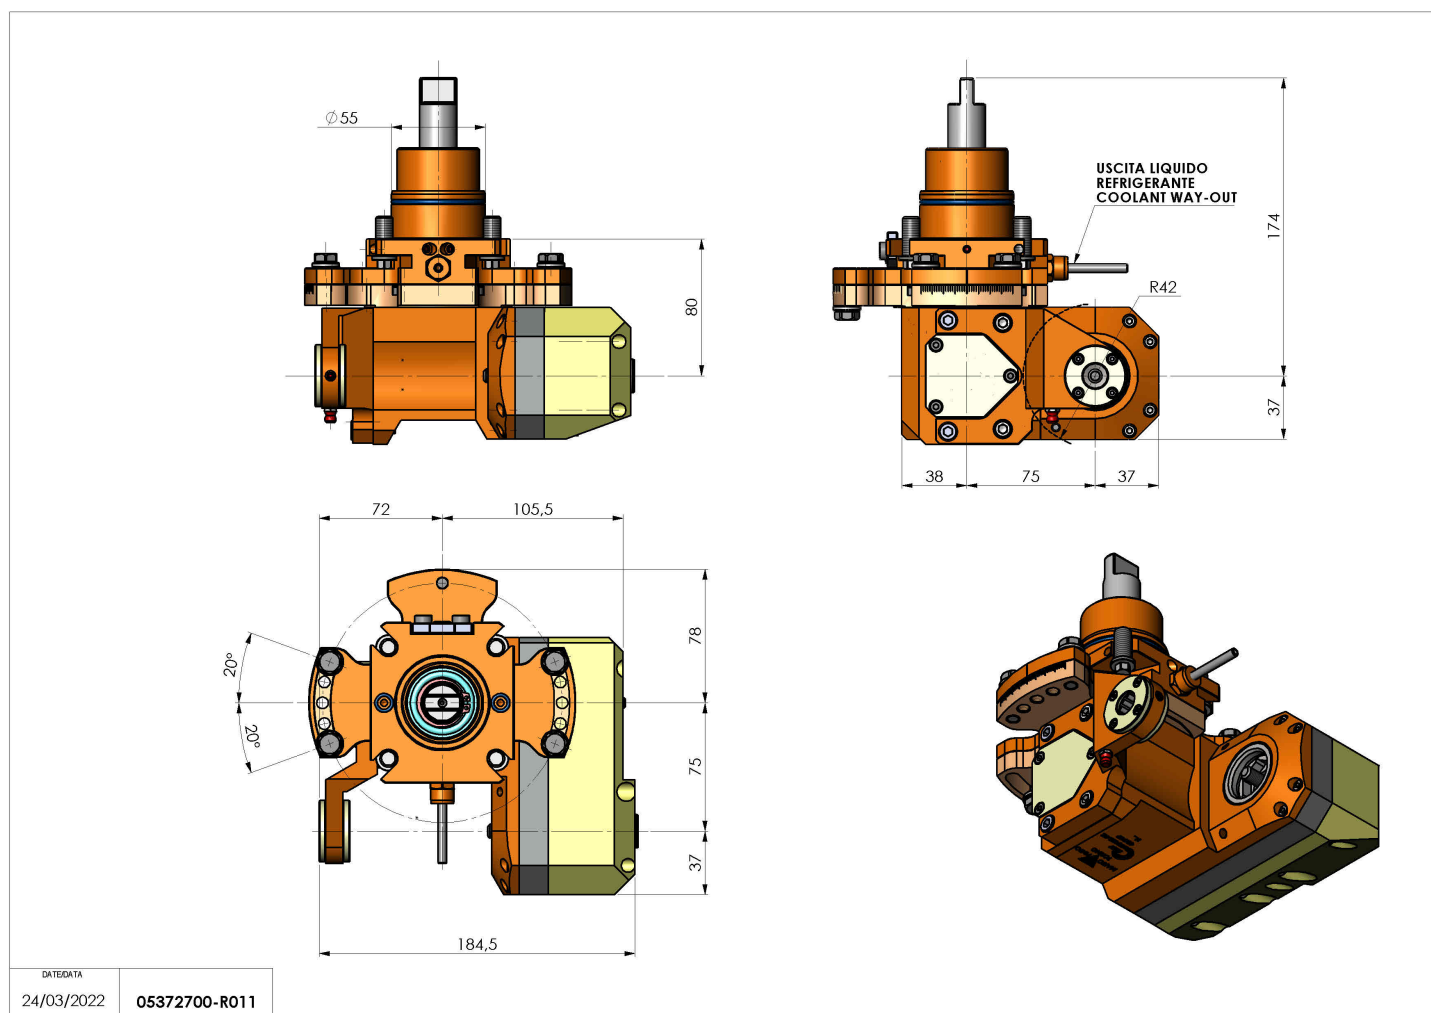

05372700 - LT-HOB-SAW D55 L60 1:1 H80

Tipo	LT-HOB-SAW Portacreatore/Portafrese
Attacco	CILINDRICO 55
Uscita utensile	Kit alberino Ø16-Ø22-Ø27
Raffreddamento	Refrigerazione esterna
Velocità max [1/min]	6000
Coppia max [Nm]	60
Rapporto	1:1
H [mm]	80
H1 [mm]	40
Accessori	N.D.
Note	N.D.
Note per il montaggio	N.D.

Verificare sempre gli ingombri del portautensile in torretta

DATE/DATE
24/03/2022 05372700-R011

Salvo modifiche tecniche