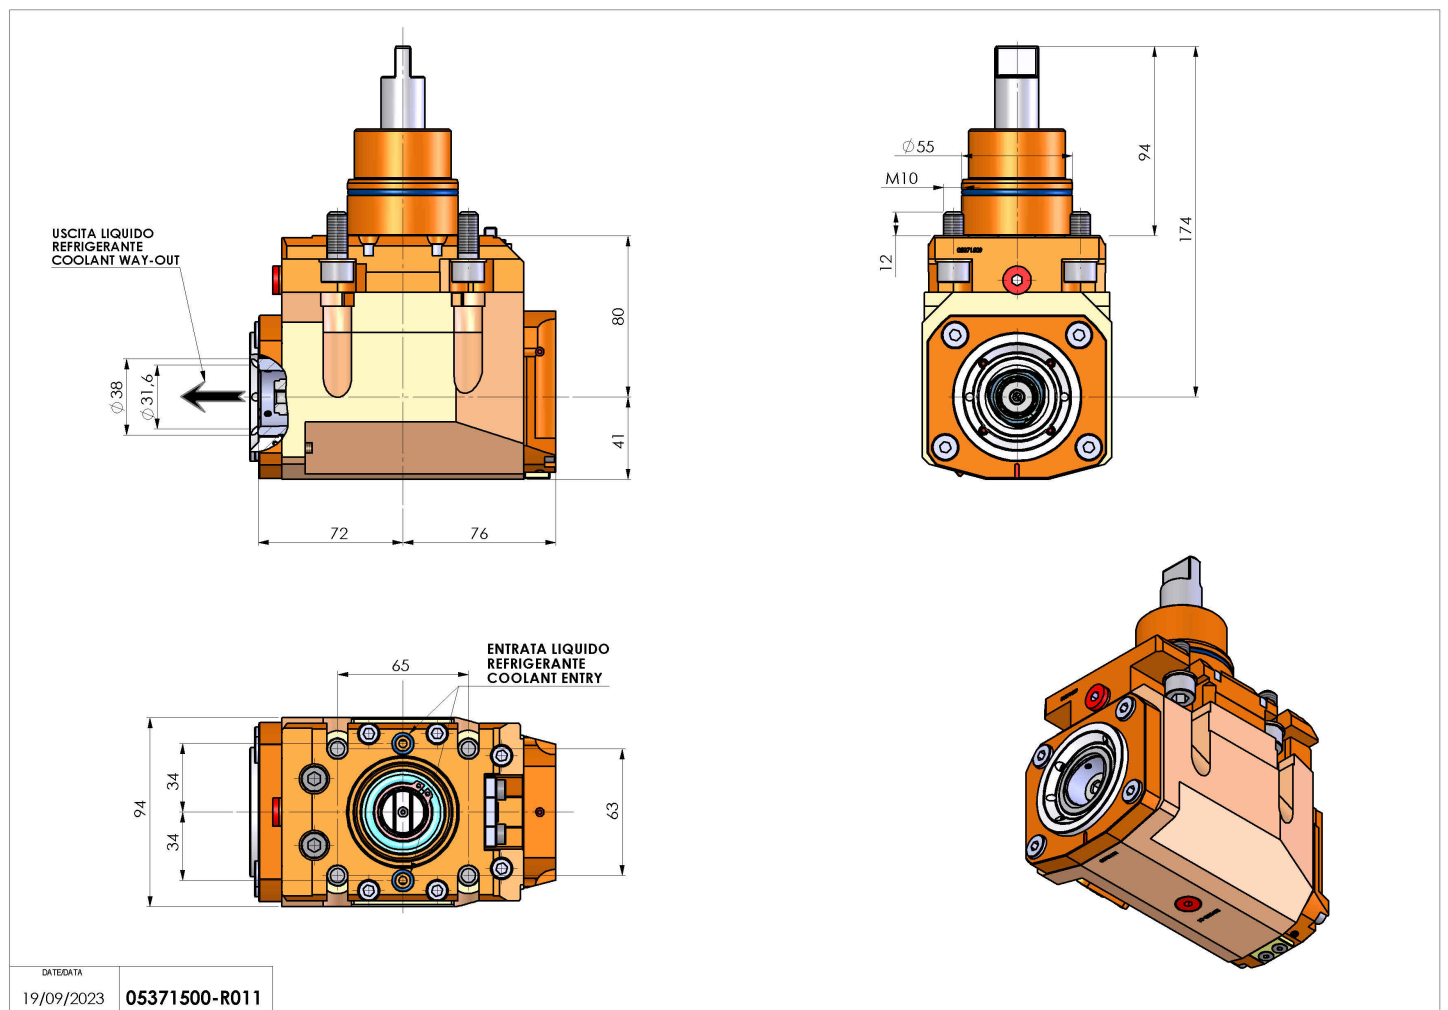

05371500 - LT-A D55 C40 LR HRF H80

Tipo	LT-A Portautensili angolare a 90°
Attacco	CILINDRICO 55
Uscita utensile	Poligonale C40 ISO 26623-1
Raffreddamento	Refrigerazione interna HRF
Senso di rotazione	r1  r2 
Velocità max [1/min]	6000
Coppia max [Nm]	63
Rapporto	1:1
H [mm]	80
H1 [mm]	41
Pressione max [bar]	80
Accessori	N.D.
Note	N.D.
Note per il montaggio	Mandrino principale e secondario

Verificare sempre gli ingombri del portautensile in torretta

DATE/DATE
19/09/2023 05371500-R011

Salvo modifiche tecniche