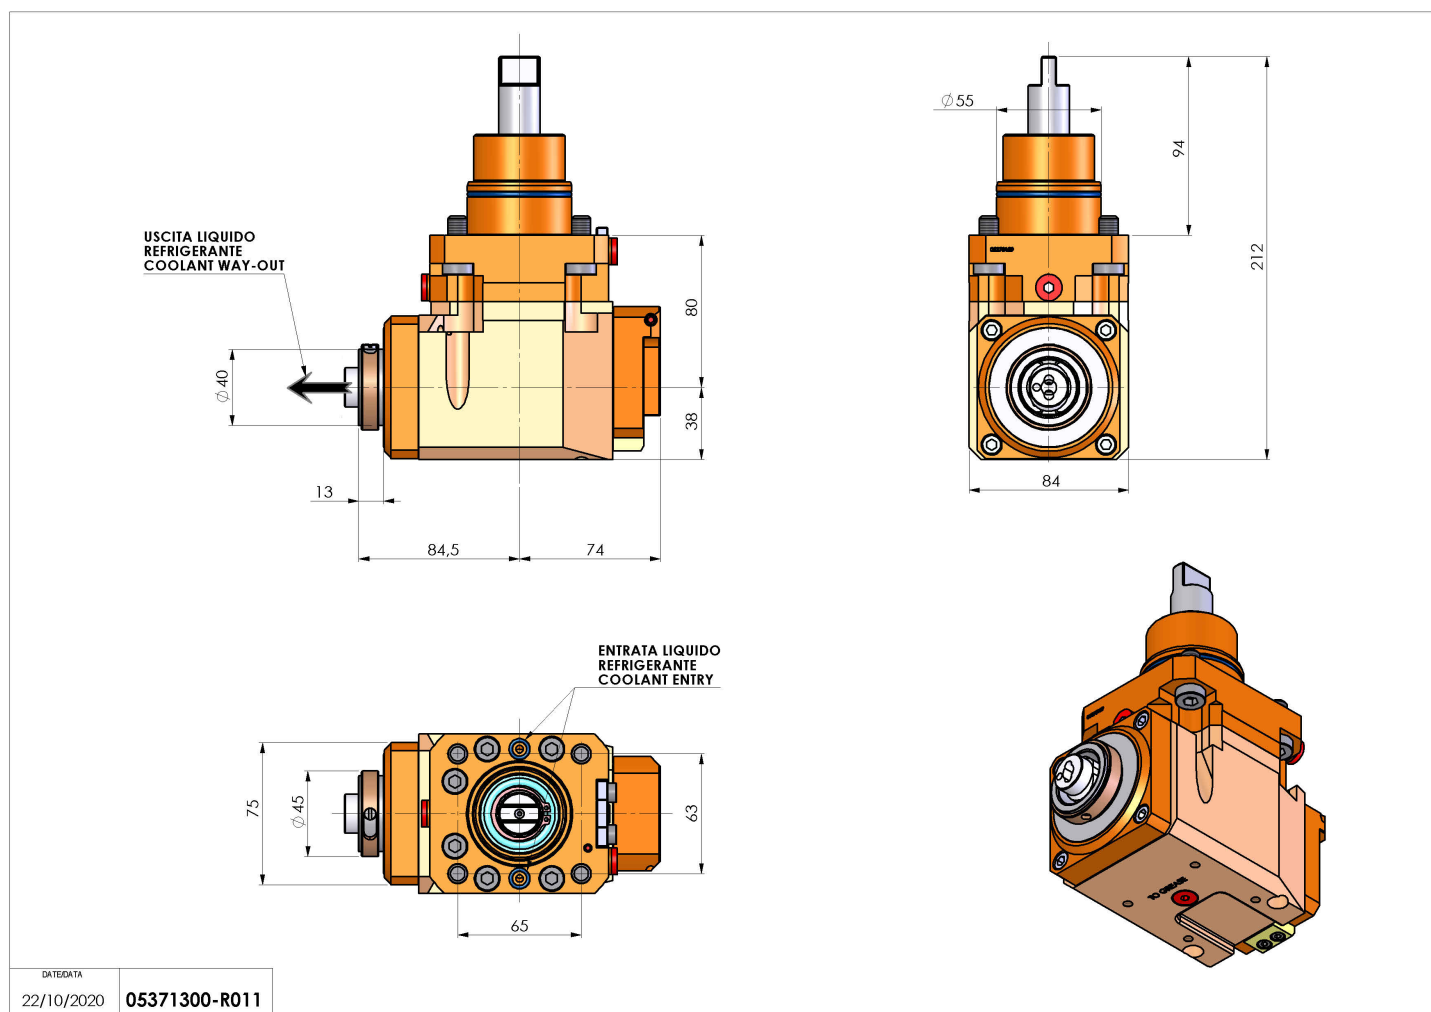

05371300 - LT-A D55 HSK40 LR HRF H80

Tipo	LT-A Portautensili angolare a 90°
Attacco	CILINDRICO 55
Uscita utensile	Cambio rapido HSK40
Raffreddamento	Refrigerazione interna HRF
Senso di rotazione	r1 r2
Velocità max [1/min]	6000
Coppia max [Nm]	63
Rapporto	1:1
H [mm]	80
H1 [mm]	38
Pressione max [bar]	80
Accessori	N.D.
Note	N.D.
Note per il montaggio	Mandrino principale e secondario

Verificare sempre gli ingombri del portautensile in torretta

DATE/DATE
22/10/2020 05371300-R011

Salvo modifiche tecniche