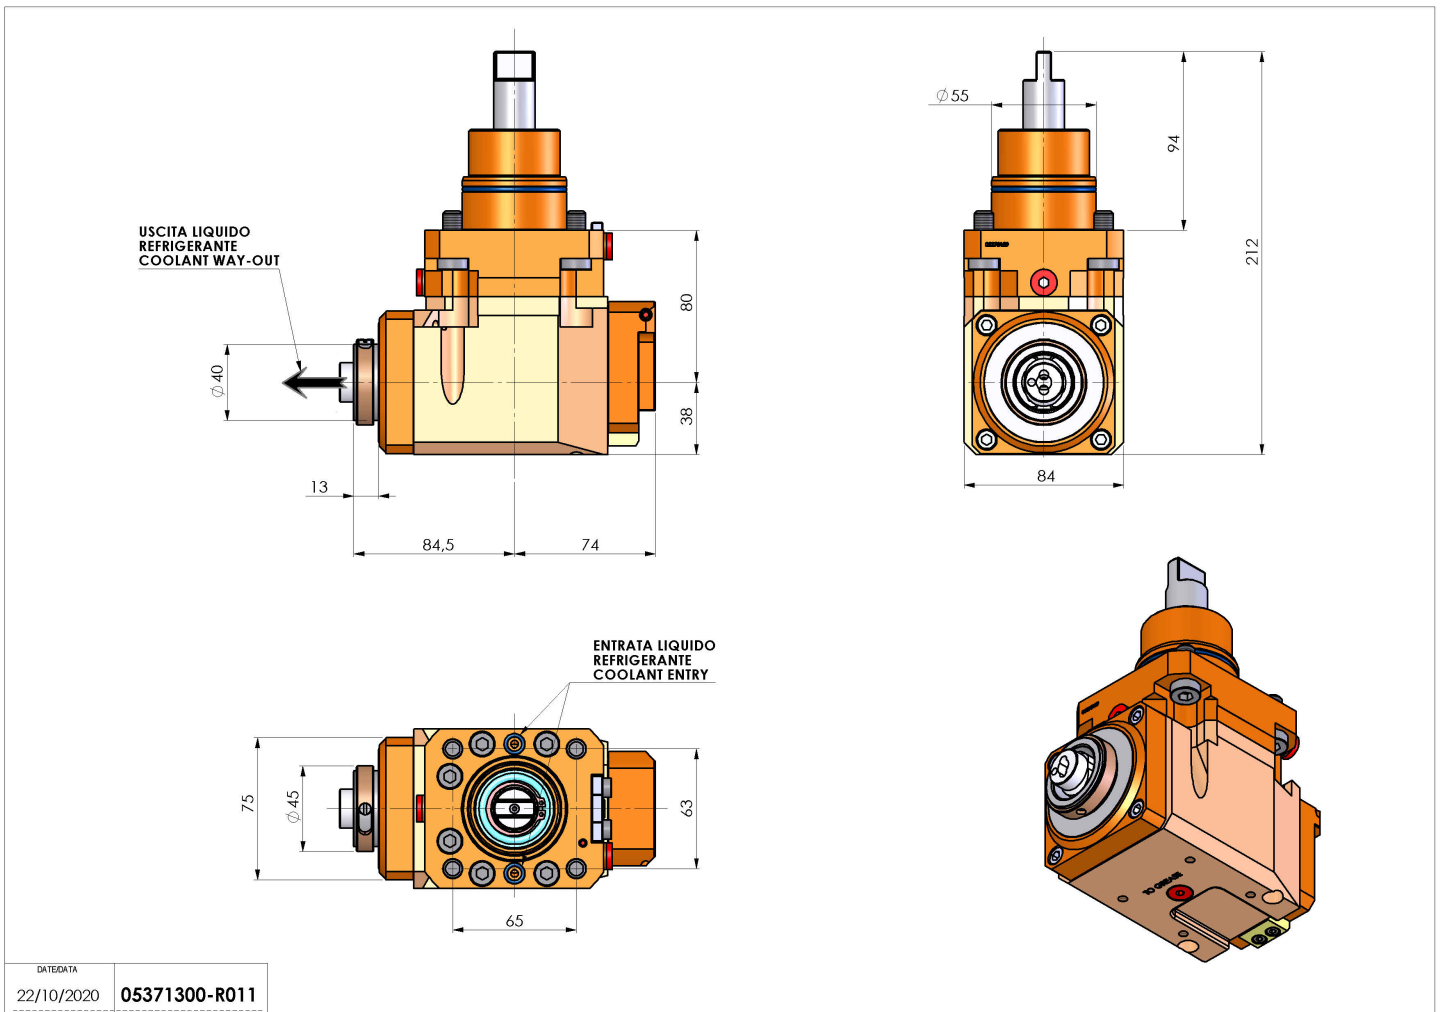

05371300 - LT-A D55 HSK40 LR HRF H80

Tipo	LT-A Portautensili angolare a 90°
Attacco	CILINDRICO 55
Uscita utensile	Cambio rapido HSK40
Raffreddamento	Refrigerazione interna HRF
Senso di rotazione	r1 r2
Velocità max [1/min]	6000
Coppia max [Nm]	63
Rapporto	1:1
H [mm]	80
H1 [mm]	38
Pressione max [bar]	80
Accessori	N.D.
Note	N.D.
Note per il montaggio	Mandrino principale e secondario

Verificare sempre gli ingombri del portautensile in torretta

DATE/DATE: 22/10/2020
05371300-R011

Salvo modifiche tecniche