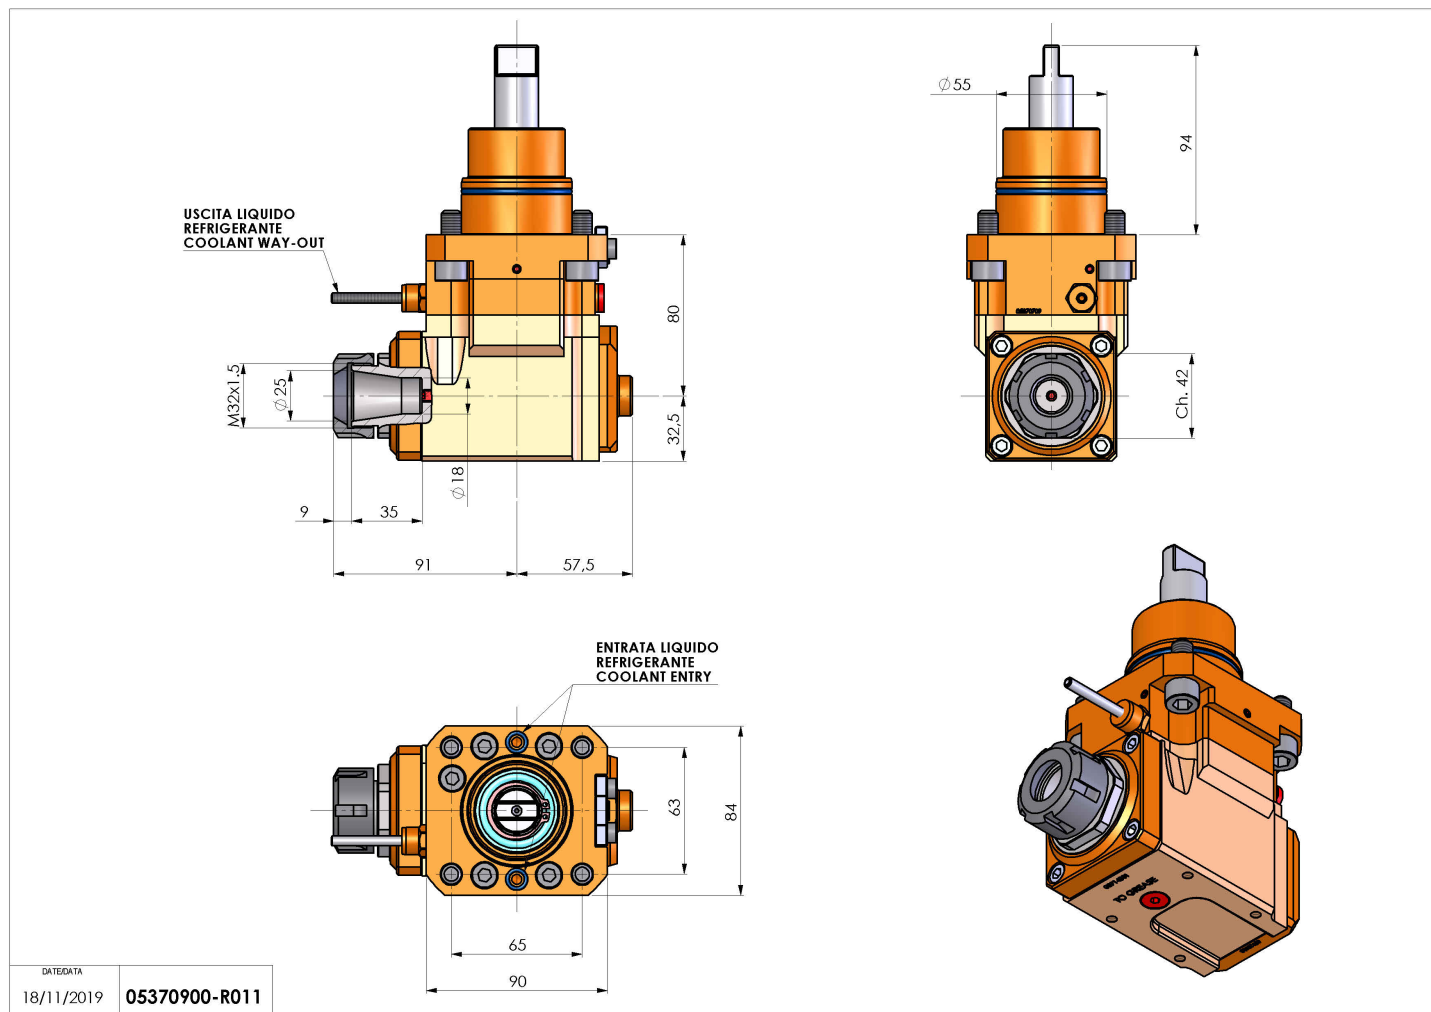

05370900 - LT-A D55 ER25 LR H80

Tipo	LT-A Portautensili angolare a 90°
Attacco	CILINDRICO 55
Uscita utensile	Portapinza ER 25
Raffreddamento	Refrigerazione esterna
Senso di rotazione	r1 r2
Velocità max [1/min]	6000
Coppia max [Nm]	40
Rapporto	1:1
H [mm]	80
H1 [mm]	32.5
Accessori	N.D.
Note	N.D.
Note per il montaggio	Mandrino principale e secondario

Verificare sempre gli ingombri del portautensile in torretta

Salvo modifiche tecniche