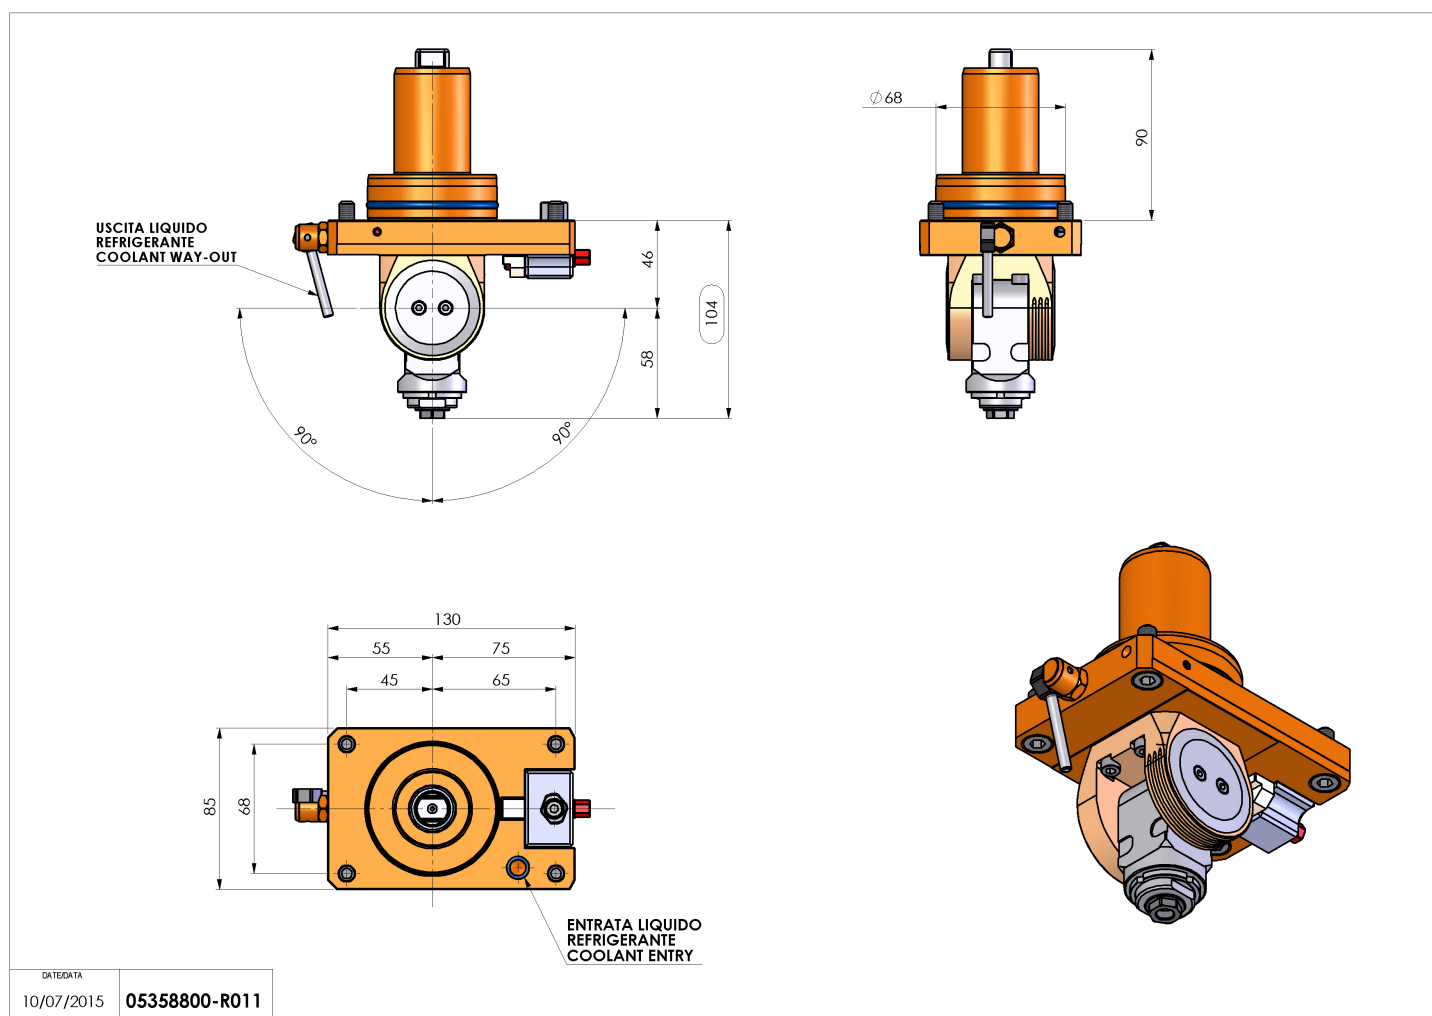

05358800 - LT-T D68 ER11F H46-104 MZ

Tipo	LT-T Portautensili tiltabile
Attacco	CILINDRICO 68
Uscita utensile	Portapinza ER 11 F
Raffreddamento	Refrigerazione esterna
Senso di rotazione	r1  r2 
Velocità max [1/min]	6000
Coppia max [Nm]	5
Rapporto	1:1
H [mm]	46-104
Accessori	N.D.
Note	N.D.
Note per il montaggio	N.D.

Verificare sempre gli ingombri del portautensile in torretta

Salvo modifiche tecniche

DATE/ATA
10/07/2015 05358800-R011