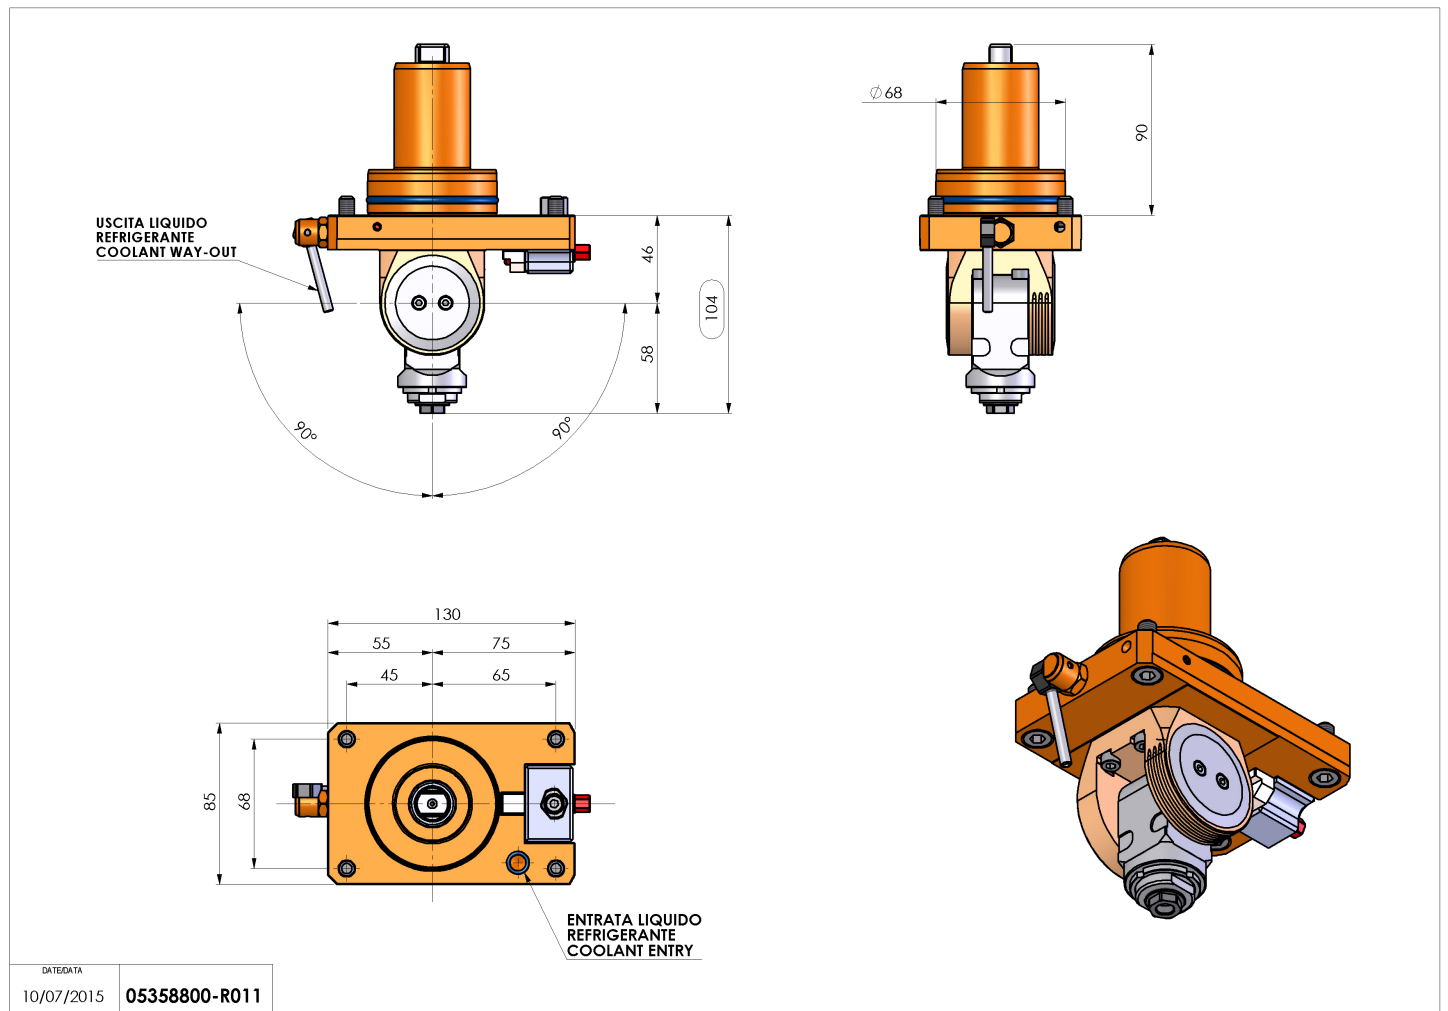

05358800 - LT-T D68 ER11F H46-104 MZ

Tipo	LT-T Portautensili tiltabile
Attacco	CILINDRICO 68
Uscita utensile	Portapinza ER 11 F
Raffreddamento	Refrigerazione esterna
Senso di rotazione	r1  r2 
Velocità max [1/min]	6000
Coppia max [Nm]	5
Rapporto	1:1
H [mm]	46-104
Accessori	N.D.
Note	N.D.
Note per il montaggio	N.D.

Verificare sempre gli ingombri del portautensile in torretta

Salvo modifiche tecniche

DATE/ATA
10/07/2015 05358800-R011