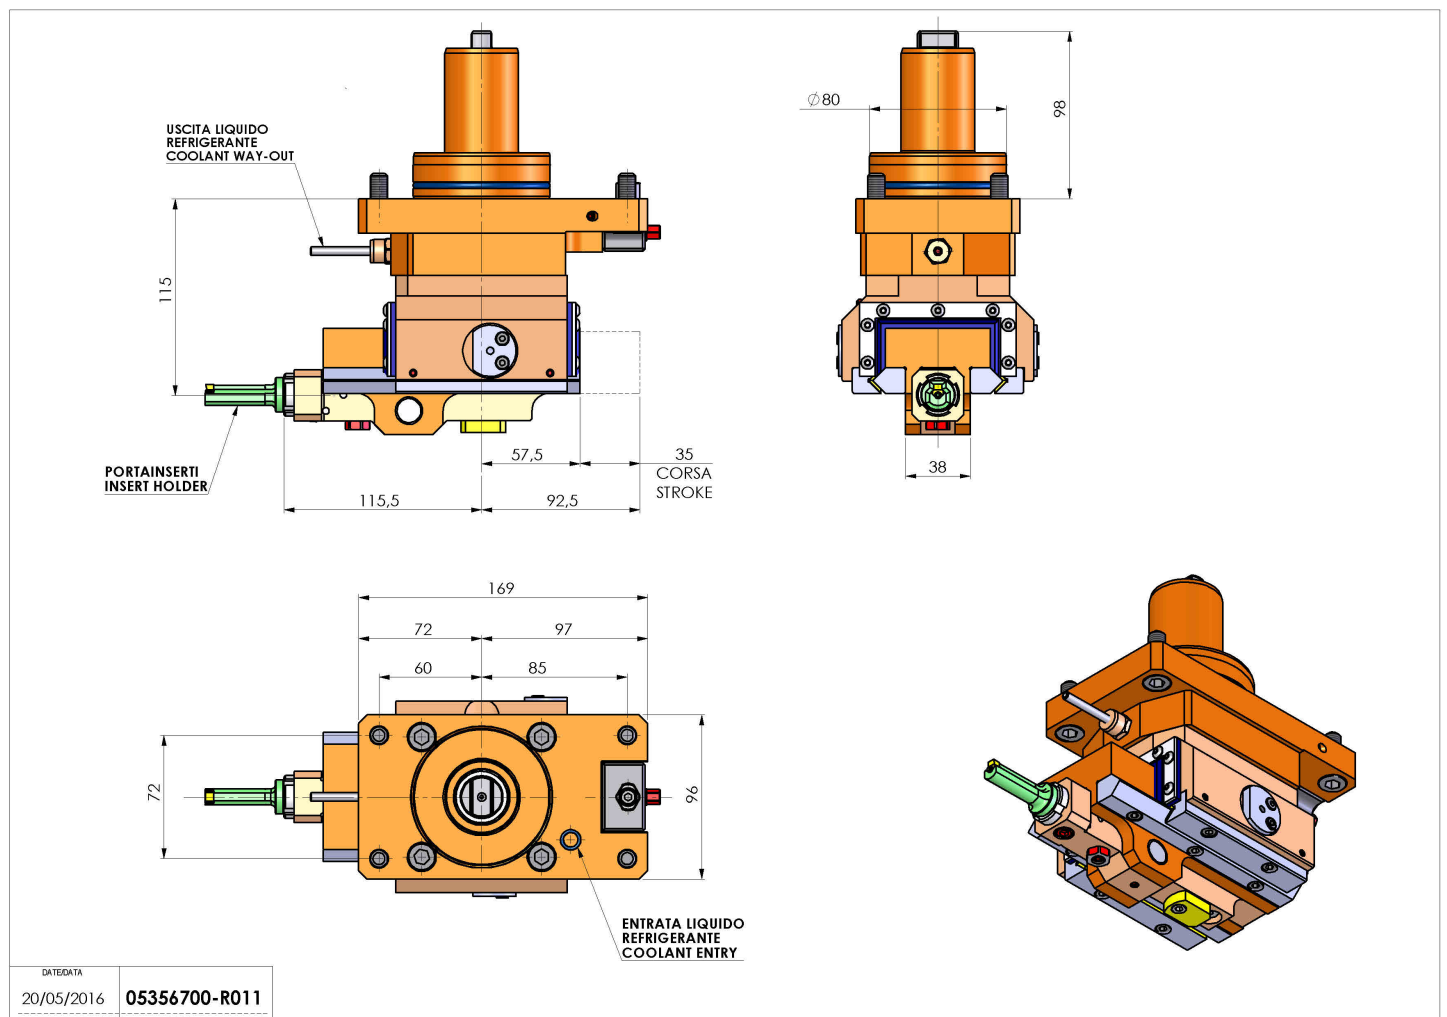

# 05356700 - LT-A ST35 D80 C12 CR-AY H115 MZ

<b>Tipo</b>	LT-A ST Portautensili stozzatore a 90°
<b>Attacco</b>	CILINDRICO 80
<b>Uscita utensile</b>	Diametro utensile 12
<b>Raffreddamento</b>	Refrigerazione esterna
<b>Velocità max [1/min]</b>	700
<b>Rapporto</b>	1:1
<b>Correzione asse Y</b>	SI
<b>Corsa [mm]</b>	35
<b>Corsa utile [mm]</b>	30
<b>Regolazione Asse Y [mm]</b>	±0,4
<b>H [mm]</b>	115
<b>Accessori</b>	N.D.
<b>Note</b>	N.D.
<b>Note per il montaggio</b>	N.D.

Verificare sempre gli ingombri del portautensile in torretta

Salvo modifiche tecniche