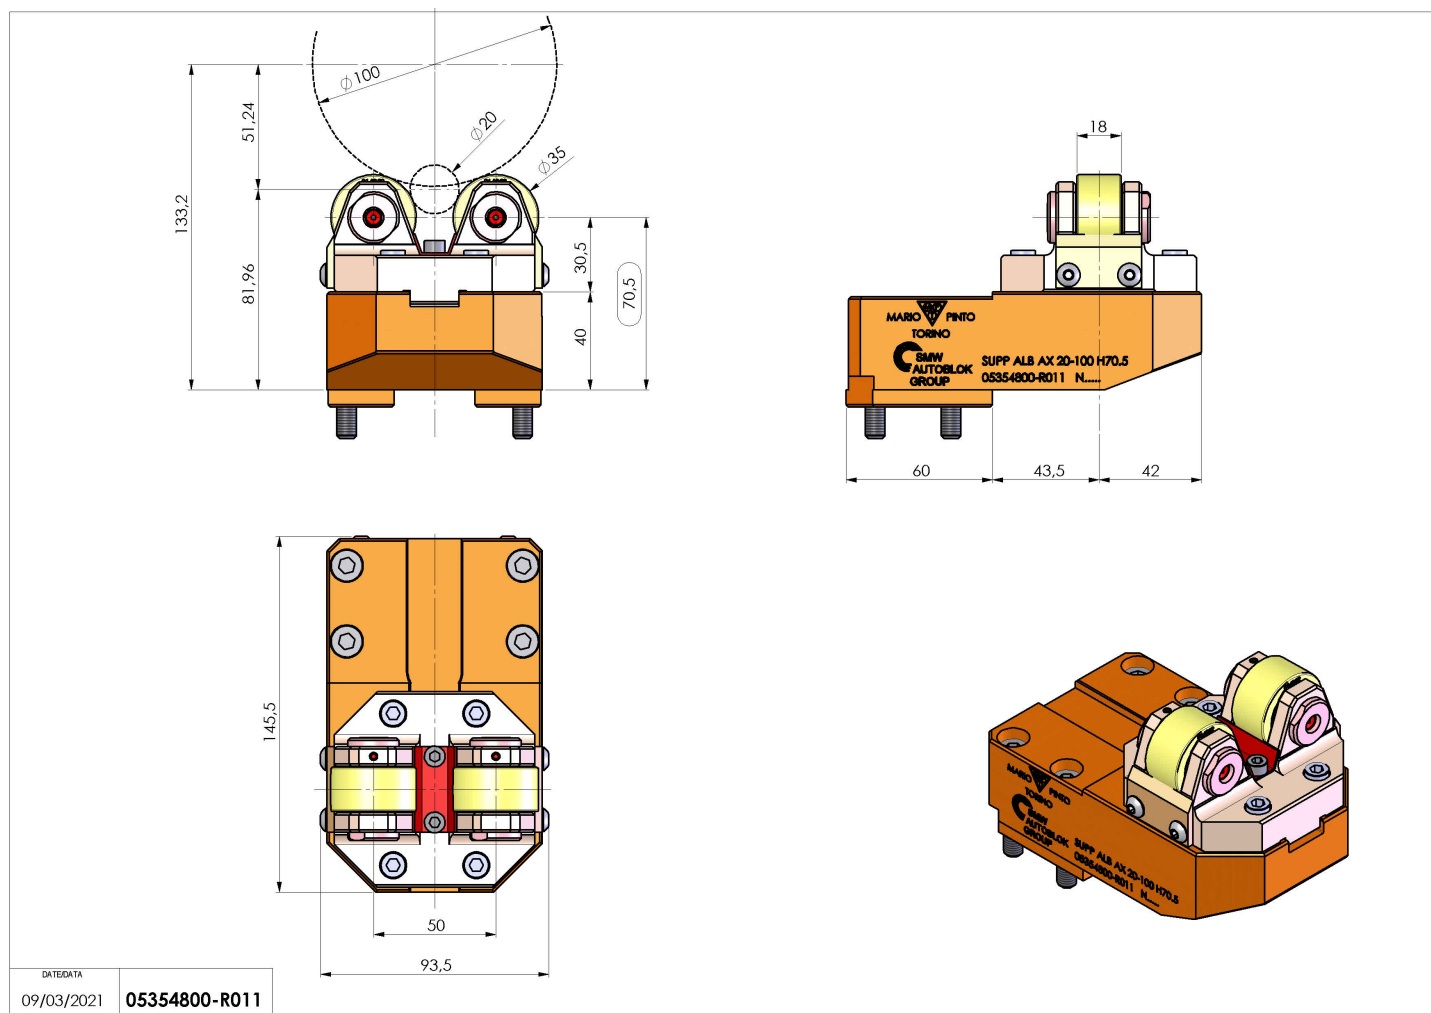

05354800 - SUPP ALB AX 20-100 H70,5

Tipo	SHAFT SUPPORT Supporto alberi
Attacco	CILINDRICO 40
Uscita utensile	Supporto albero $\varnothing 20$ - $\varnothing 100$
Raffreddamento	N.D.
H [mm]	70.5
\varnothing Min [mm]	20
\varnothing Max [mm]	100
Accessori	N.D.
Note	N.D.
Note per il montaggio	N.D.

Verificare sempre gli ingombri del portautensile in torretta

Salvo modifiche tecniche