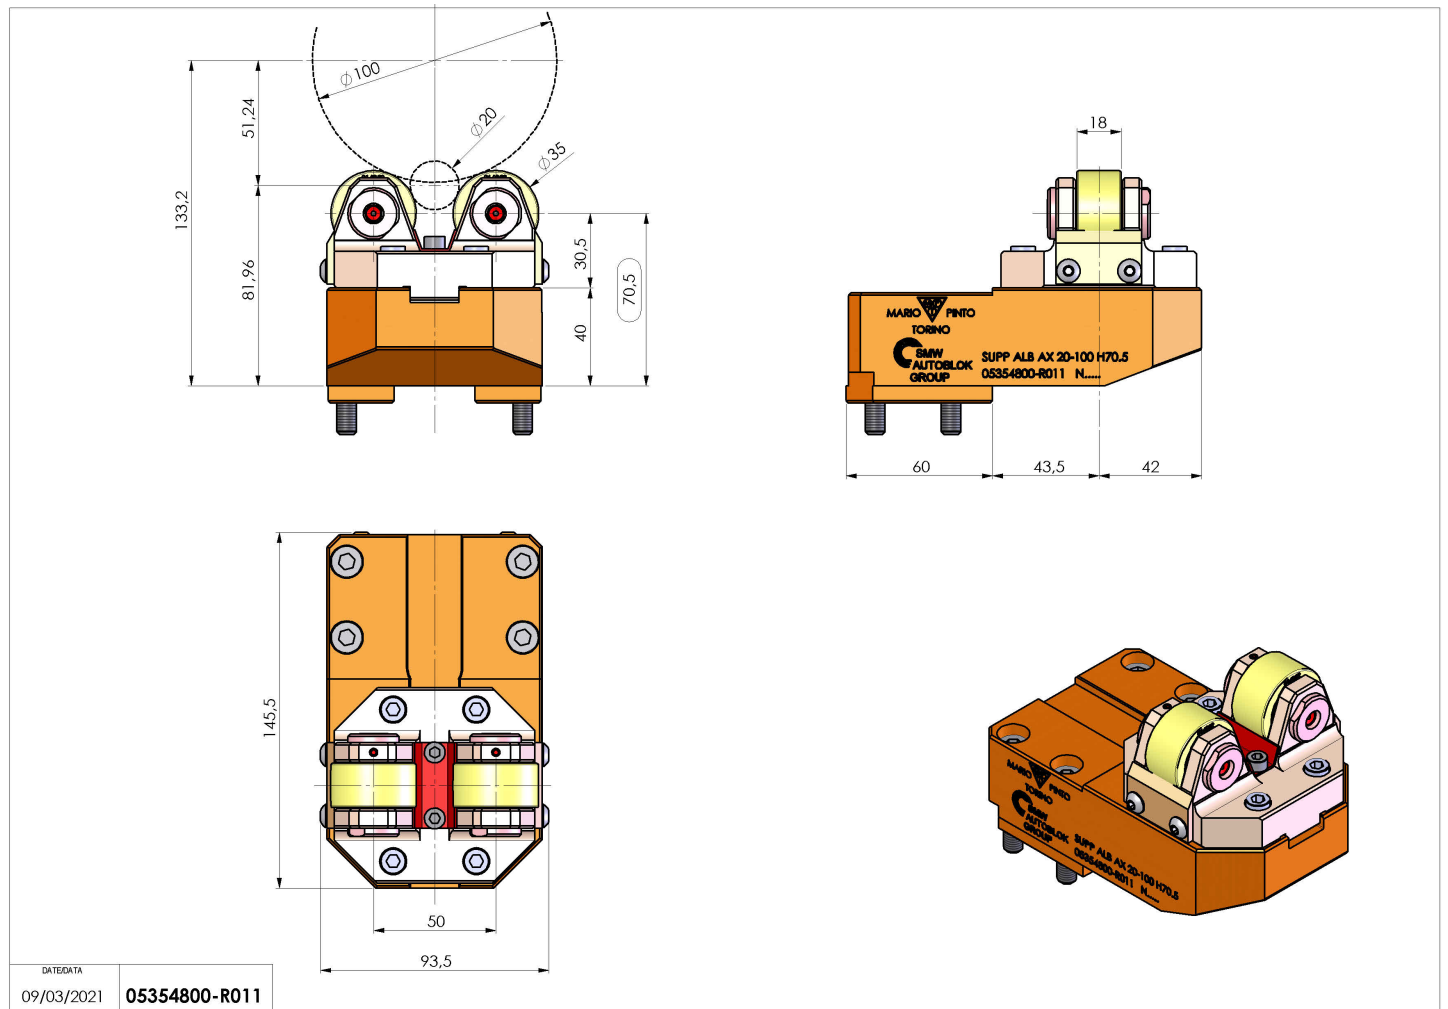

## 05354800 - SUPP ALB AX 20-100 H70,5

<b>Tipo</b>	SHAFT SUPPORT Supporto alberi
<b>Attacco</b>	CILINDRICO 40
<b>Uscita utensile</b>	Supporto albero Ø20-Ø100
<b>Raffreddamento</b>	N.D.
<b>H [mm]</b>	70.5
<b>Ø Min [mm]</b>	20
<b>Ø Max [mm]</b>	100
<b>Accessori</b>	N.D.
<b>Note</b>	N.D.
<b>Note per il montaggio</b>	N.D.

Verificare sempre gli ingombri del portautensile in torretta

Salvo modifiche tecniche