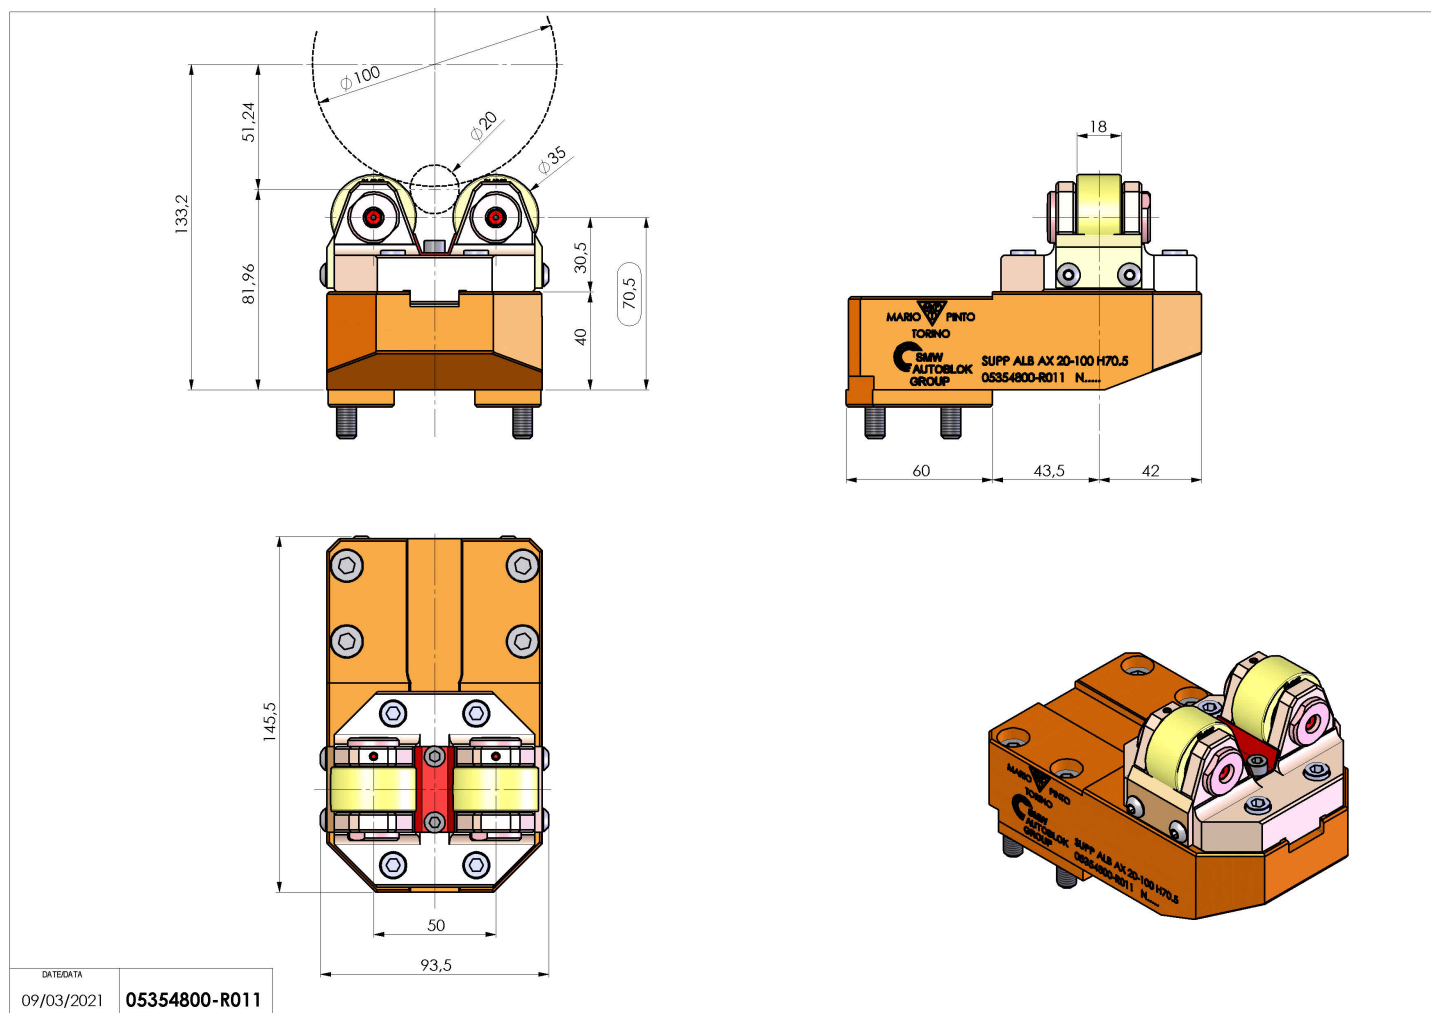

## 05354800 - SUPP ALB AX 20-100 H70,5

<b>Tipo</b>	SHAFT SUPPORT Supporto alberi
<b>Attacco</b>	CILINDRICO 40
<b>Uscita utensile</b>	Supporto albero $\varnothing 20$ - $\varnothing 100$
<b>Raffreddamento</b>	N.D.
<b>H [mm]</b>	70.5
<b><math>\varnothing</math> Min [mm]</b>	20
<b><math>\varnothing</math> Max [mm]</b>	100
<b>Accessori</b>	N.D.
<b>Note</b>	N.D.
<b>Note per il montaggio</b>	N.D.

Verificare sempre gli ingombri del portautensile in torretta

Salvo modifiche tecniche