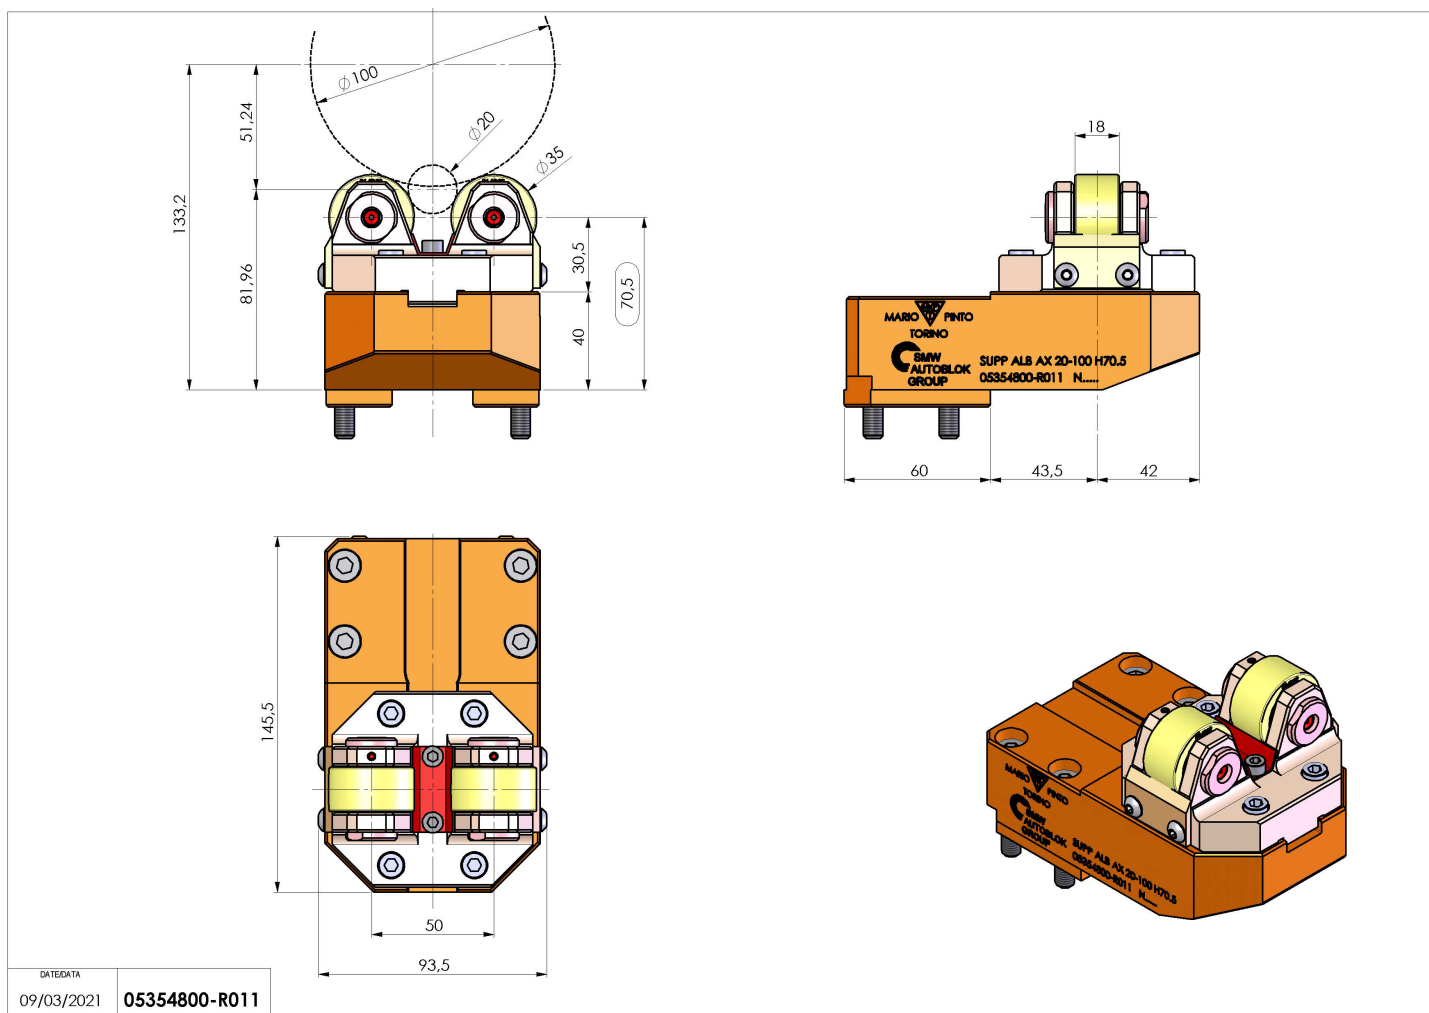

05354800 - SUPP ALB AX 20-100 H70,5

Tipo	SHAFT SUPPORT Supporto alberi
Attacco	CILINDRICO 40
Uscita utensile	Supporto albero Ø20-Ø100
Raffreddamento	N.D.
H [mm]	70.5
Ø Min [mm]	20
Ø Max [mm]	100
Accessori	N.D.
Note	N.D.
Note per il montaggio	N.D.

Verificare sempre gli ingombri del portautensile in torretta

DATE DATA
09/03/2021 **05354800-R011**

Salvo modifiche tecniche