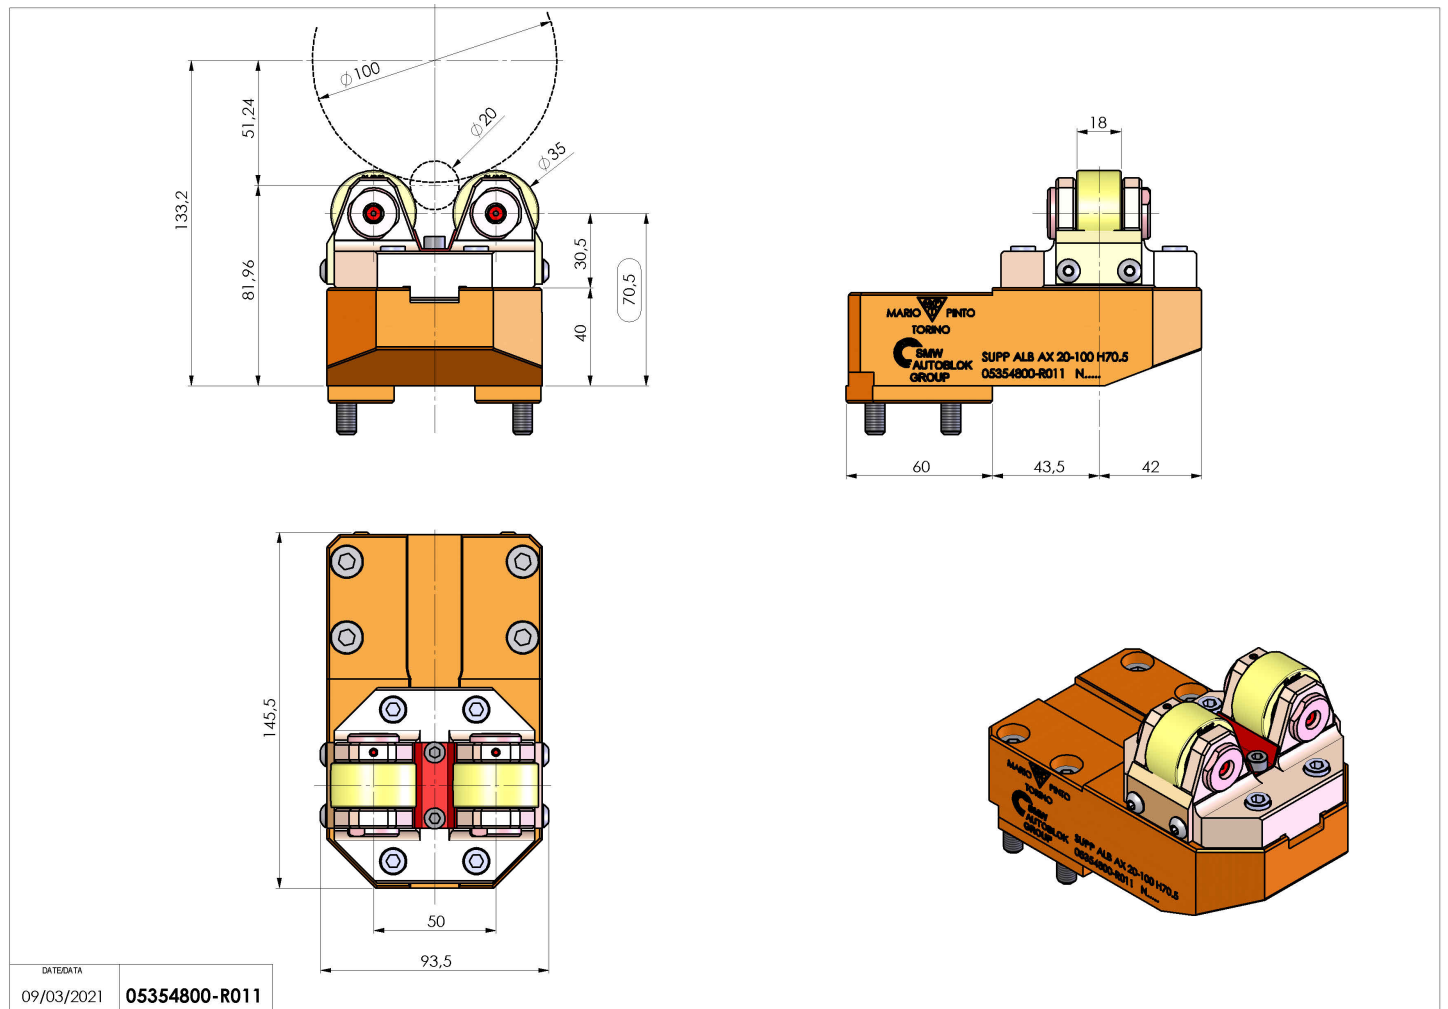

## 05354800 - SUPP ALB AX 20-100 H70,5

<b>Tipo</b>	SHAFT SUPPORT Supporto alberi
<b>Attacco</b>	CILINDRICO 40
<b>Uscita utensile</b>	Supporto albero Ø20-Ø100
<b>Raffreddamento</b>	N.D.
<b>H [mm]</b>	70.5
<b>Ø Min [mm]</b>	20
<b>Ø Max [mm]</b>	100
<b>Accessori</b>	N.D.
<b>Note</b>	N.D.
<b>Note per il montaggio</b>	N.D.

Verificare sempre gli ingombri del portautensile in torretta

DATE DATA  
09/03/2021 **05354800-R011**

Salvo modifiche tecniche