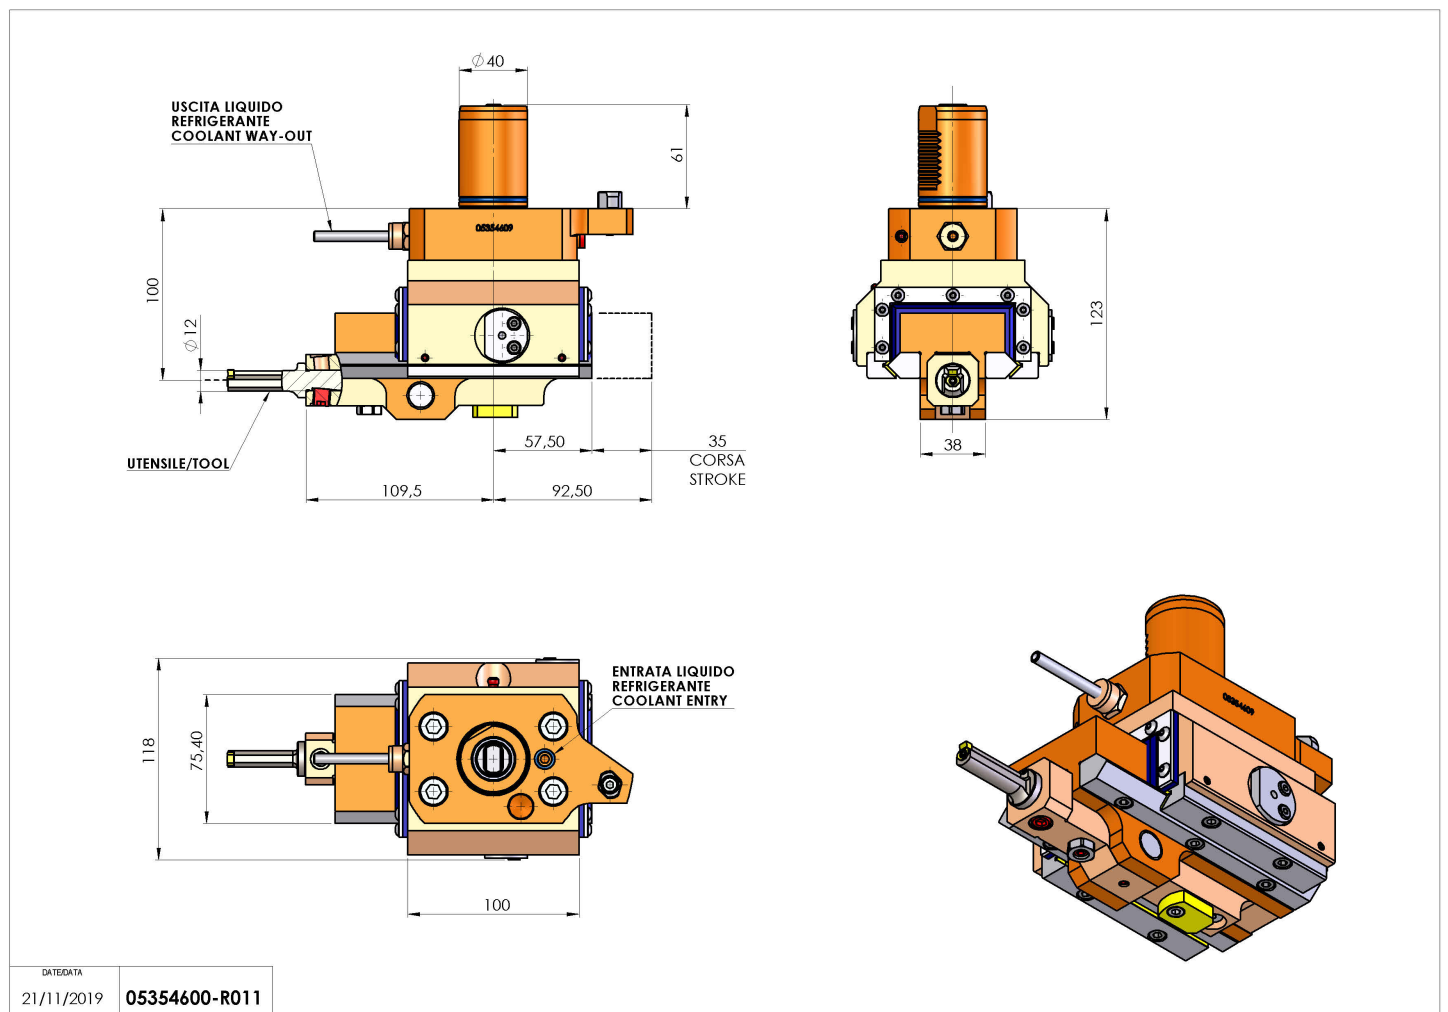

# 05354600 - LT-A ST35 VDI40 C12 H100

<b>Tipo</b>	LT-A ST Portautensili stozzatore a 90°
<b>Attacco</b>	VDI 40
<b>Uscita utensile</b>	Diametro utensile 12
<b>Raffreddamento</b>	Refrigerazione esterna
<b>Velocità max [1/min]</b>	700
<b>Coppia max [Nm]</b>	17.5
<b>Rapporto</b>	1:1
<b>Correzione asse Y</b>	NO
<b>Spinta avanzamento [N]</b>	1000
<b>Corsa [mm]</b>	35
<b>Corsa utile [mm]</b>	30
<b>H [mm]</b>	100
<b>Accessori</b>	N.D.
<b>Note</b>	N.D.
<b>Note per il montaggio</b>	N.D.

### ATTENZIONE: VERIFICARE L'ORIENTAMENTO DELLA DENTATURA VDI

Verificare sempre gli ingombri del portautensile in torretta

DATE/DATE  
21/11/2019 **05354600-R011**

Salvo modifiche tecniche