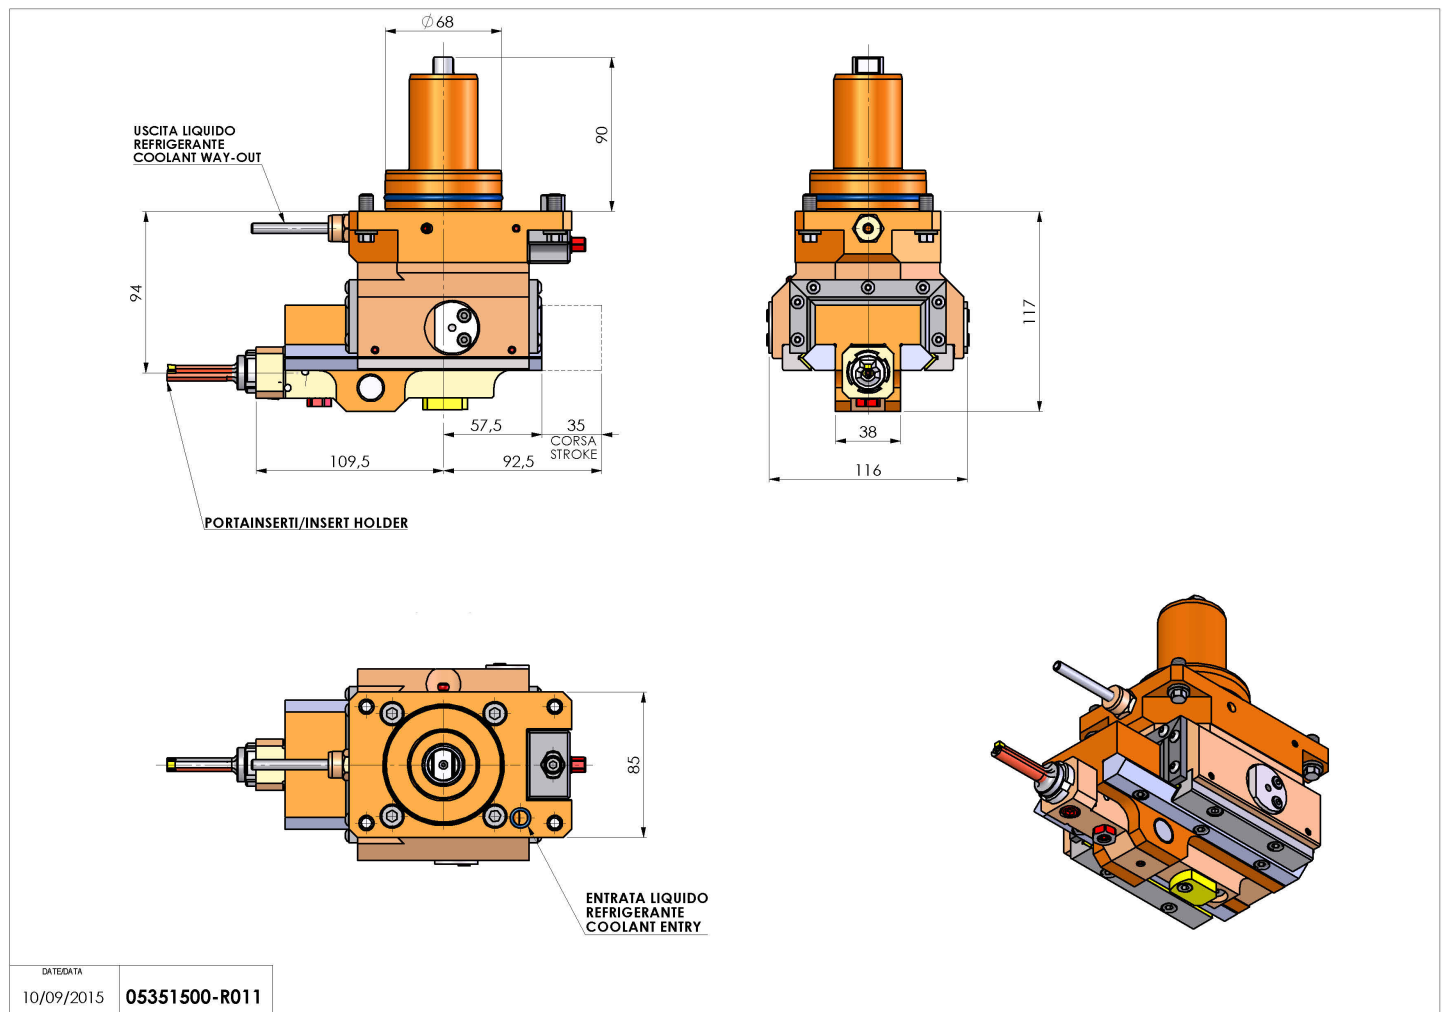

# 05351500 - LT-A ST35 D68 C12 CR-AY H94 MZ

<b>Tipo</b>	LT-A ST Portautensili stozzatore a 90°
<b>Attacco</b>	CILINDRICO 68
<b>Uscita utensile</b>	Diametro utensile 12
<b>Raffreddamento</b>	Refrigerazione esterna
<b>Velocità max [1/min]</b>	700
<b>Coppia max [Nm]</b>	17,5
<b>Rapporto</b>	1:1
<b>Correzione asse Y</b>	SI
<b>Spinta avanzamento [N]</b>	1000
<b>Corsa [mm]</b>	35
<b>Corsa utile [mm]</b>	30
<b>Regolazione Asse Y [mm]</b>	±0,4
<b>H [mm]</b>	94
<b>Accessori</b>	N.D.
<b>Note</b>	N.D.
<b>Note per il montaggio</b>	Solo per mandrino principale

Verificare sempre gli ingombri del portautensile in torretta

Salvo modifiche tecniche