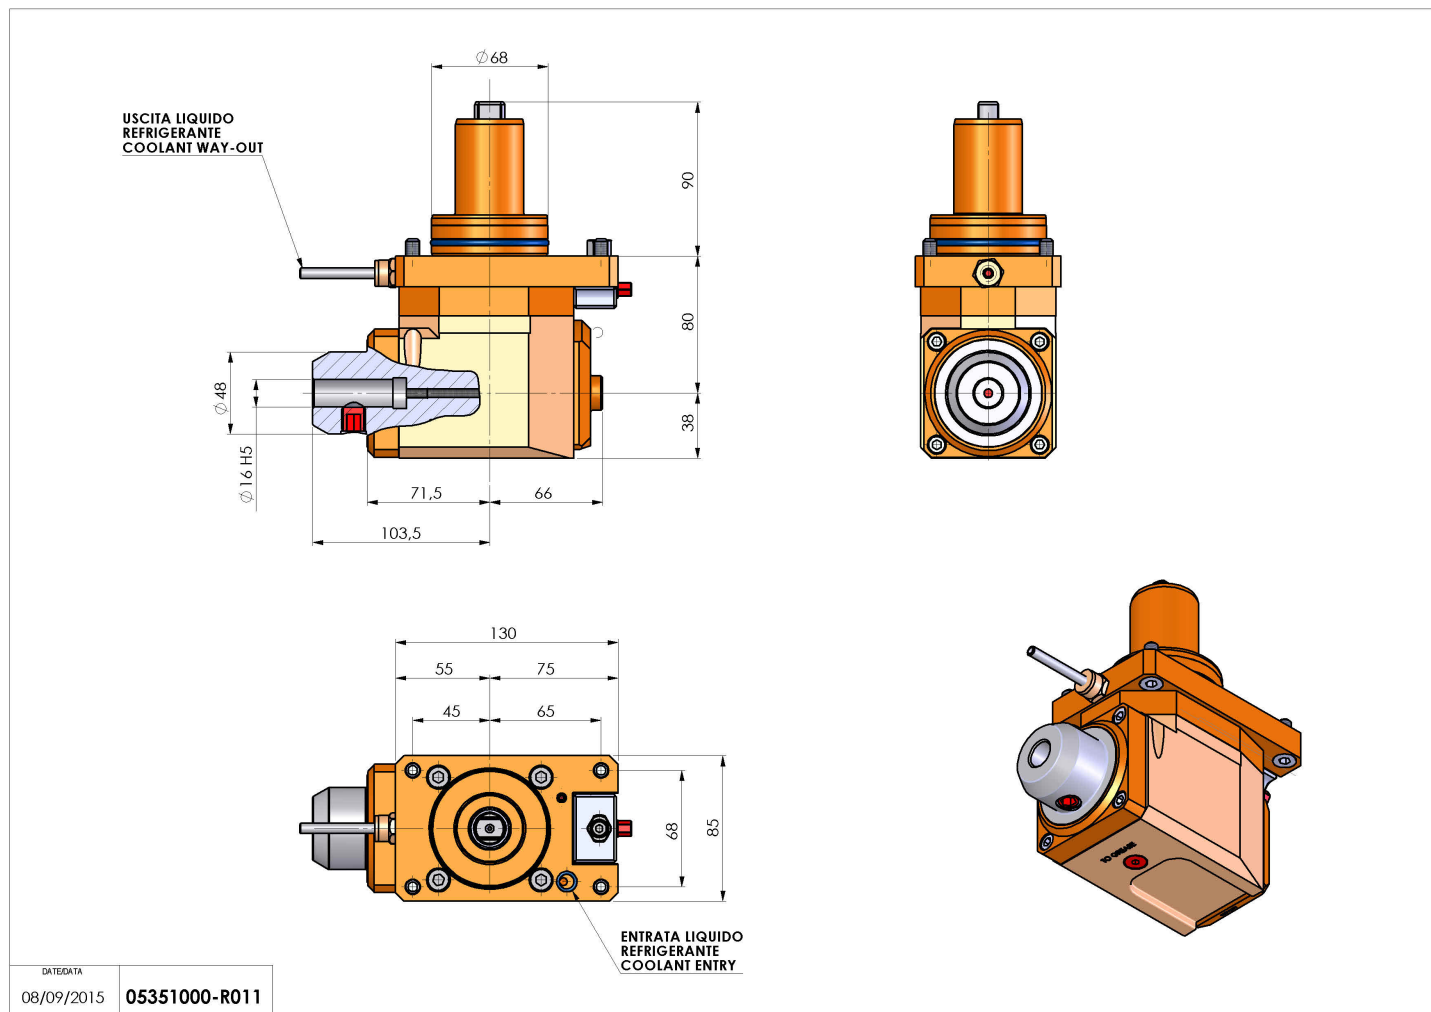

05351000 - LT-A D68 WELDON16 H80 MZ

Tipo	LT-A Portautensili angolare a 90°
Attacco	CILINDRICO 68
Uscita utensile	Weldon 16 DIN1835B
Raffreddamento	Refrigerazione esterna
Senso di rotazione	r1  r2 
Velocità max [1/min]	6000
Coppia max [Nm]	63
Rapporto	1:1
H [mm]	80
H1 [mm]	38
Accessori	N.D.
Note	N.D.
Note per il montaggio	Solo per mandrino principale

Verificare sempre gli ingombri del portautensile in torretta

Salvo modifiche tecniche

DATE/ATA
08/09/2015 05351000-R011