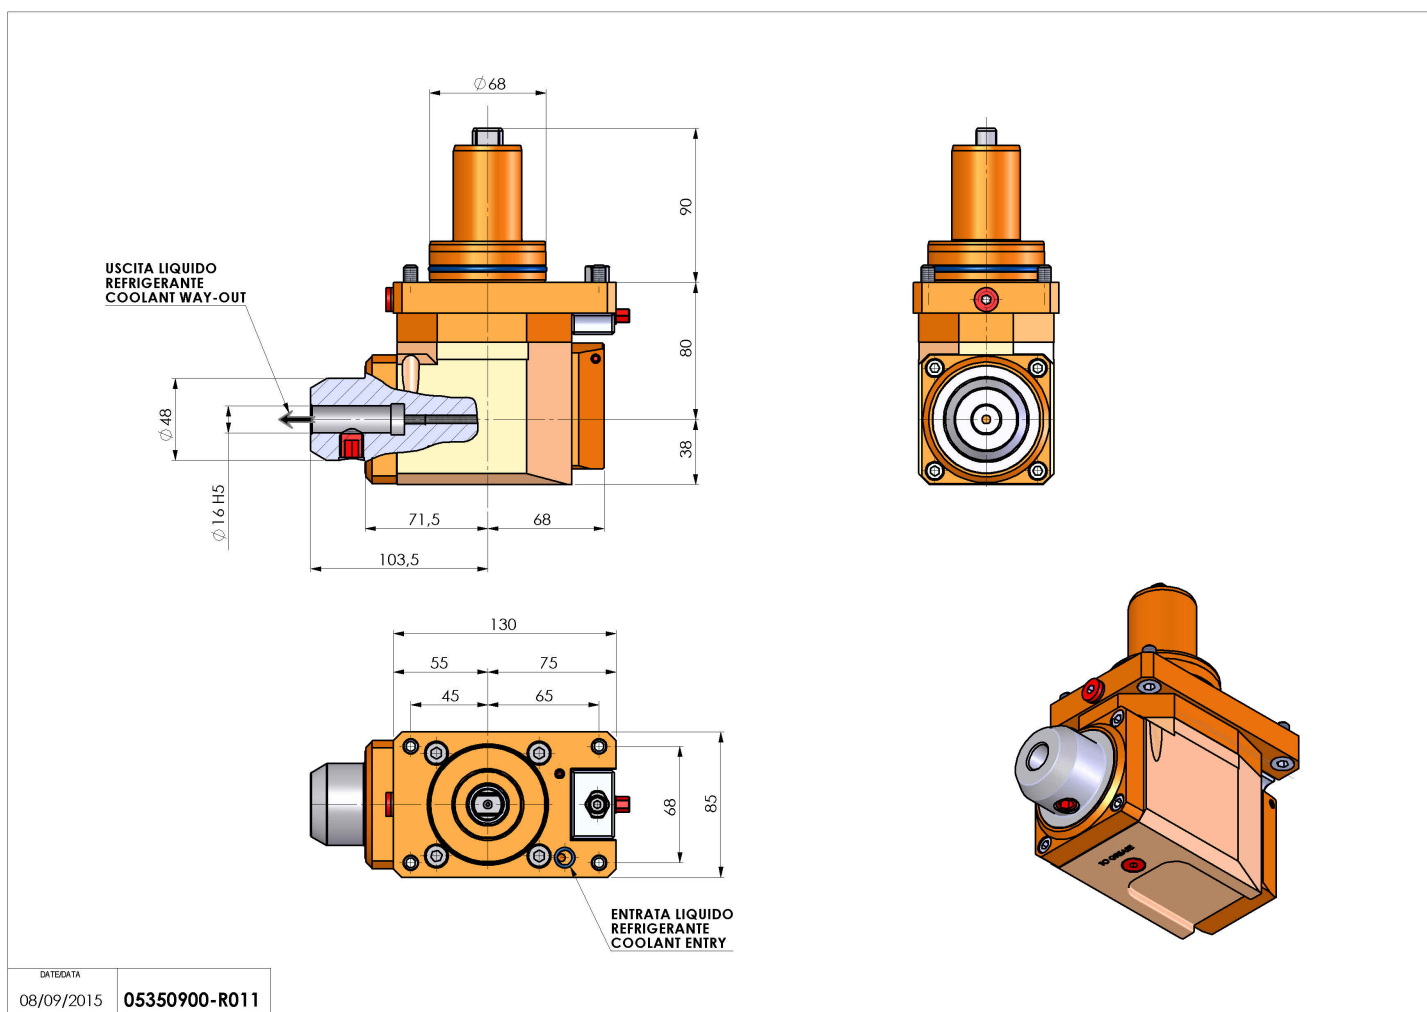

## 05350900 - LT-A D68 WELDON16 RF H80 MZ

<b>Tipo</b>	LT-A Portautensili angolare a 90°
<b>Attacco</b>	CILINDRICO 68
<b>Uscita utensile</b>	Weldon 16 DIN1835B
<b>Raffreddamento</b>	Refrigerazione interna
<b>Senso di rotazione</b>	r1  r2
<b>Velocità max [1/min]</b>	6000
<b>Coppia max [Nm]</b>	63
<b>Rapporto</b>	1:1
<b>H [mm]</b>	80
<b>H1 [mm]</b>	38
<b>Pressione max [bar]</b>	20
<b>Accessori</b>	N.D.
<b>Note</b>	N.D.
<b>Note per il montaggio</b>	Solo per mandrino principale

Verificare sempre gli ingombri del portautensile in torretta

DATE/ATA  
08/09/2015 05350900-R011

Salvo modifiche tecniche