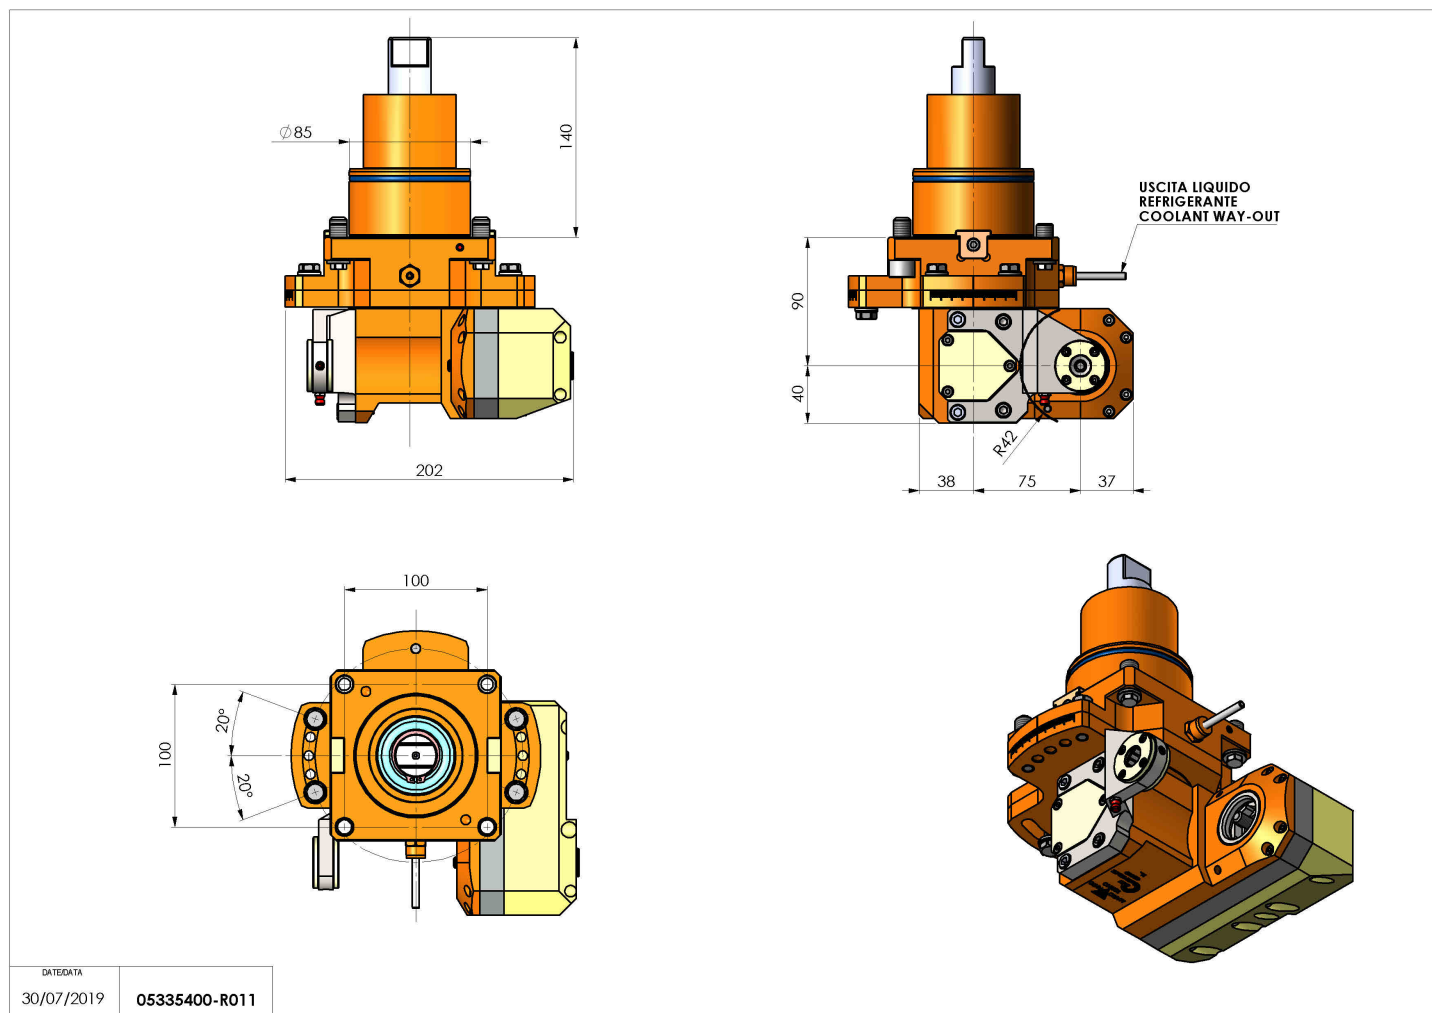

05335400 - LT-HOB-SAW BMT85 L60 1:1 H90

Tipo	LT-HOB-SAW Portacreatore/Portafrese
Attacco	BMT 85
Uscita utensile	Kit alberino Ø16-Ø22-Ø27
Raffreddamento	Refrigerazione esterna
Velocità max [1/min]	6000
Coppia max [Nm]	60
Rapporto	1:1
H [mm]	90
Accessori	N.D.
Note	N.D.
Note per il montaggio	N.D.

Verificare sempre gli ingombri del portautensile in torretta

DATE/ATA	
30/07/2019	05335400-R011

Salvo modifiche tecniche