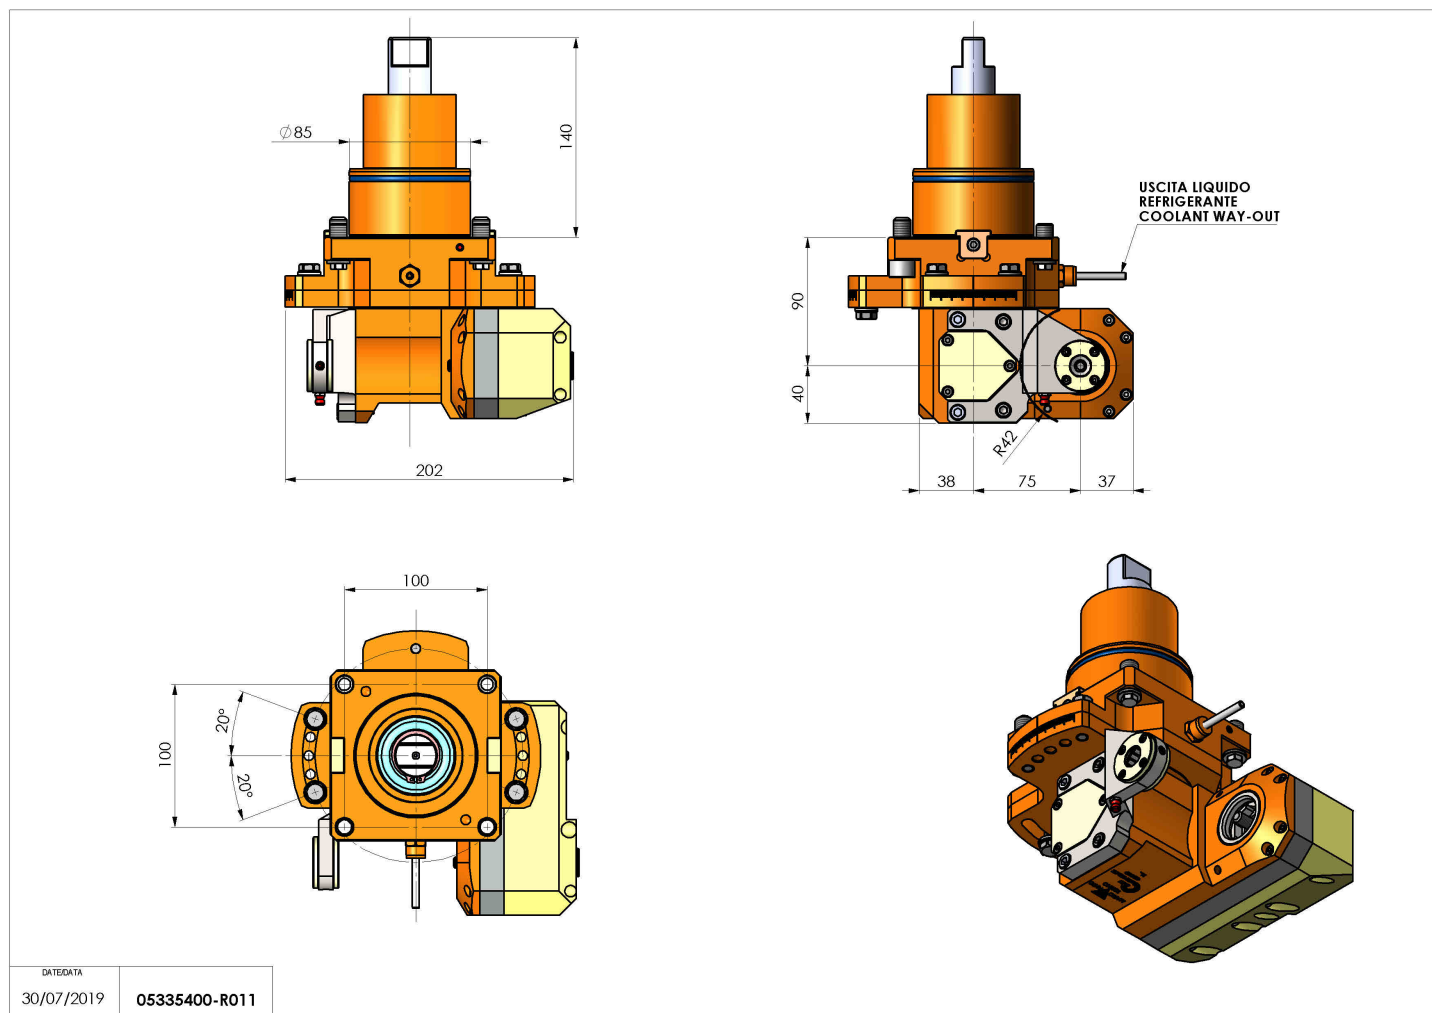

## 05335400 - LT-HOB-SAW BMT85 L60 1:1 H90

<b>Tipo</b>	LT-HOB-SAW Portacreatore/Portafresce
<b>Attacco</b>	BMT 85
<b>Uscita utensile</b>	Kit alberino Ø16-Ø22-Ø27
<b>Raffreddamento</b>	Refrigerazione esterna
<b>Velocità max [1/min]</b>	6000
<b>Coppia max [Nm]</b>	60
<b>Rapporto</b>	1:1
<b>H [mm]</b>	90
<b>Accessori</b>	N.D.
<b>Note</b>	N.D.
<b>Note per il montaggio</b>	N.D.

Verificare sempre gli ingombri del portautensile in torretta

Salvo modifiche tecniche

DATE/GATA	
30/07/2019	05335400-R011