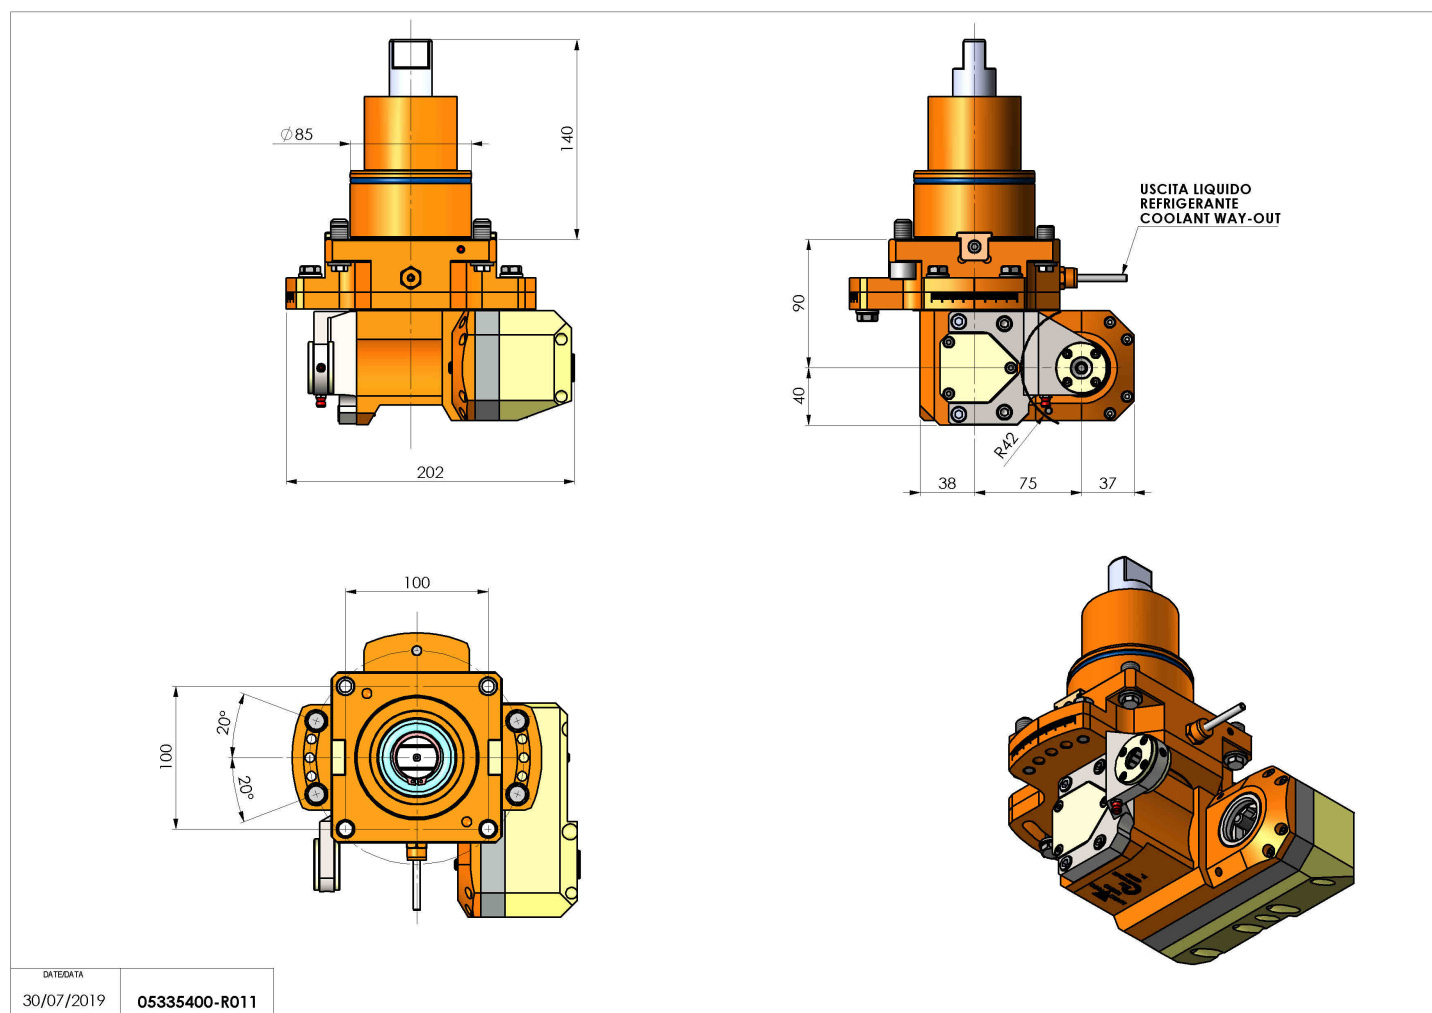

05335400 - LT-HOB-SAW BMT85 L60 1:1 H90

| | |
|------------------------------|--|
| Tipo | LT-HOB-SAW Portacreatore/Portafrese |
| Attacco | BMT 85 |
| Uscita utensile | Kit alberino Ø16-Ø22-Ø27 |
| Raffreddamento | Refrigerazione esterna |
| Velocità max [1/min] | 6000 |
| Coppia max [Nm] | 60 |
| Rapporto | 1:1 |
| H [mm] | 90 |
| Accessori | N.D. |
| Note | N.D. |
| Note per il montaggio | N.D. |

Verificare sempre gli ingombri del portautensile in torretta

| | |
|------------|---------------|
| DATE/DATE | |
| 30/07/2019 | 05335400-R011 |

Salvo modifiche tecniche